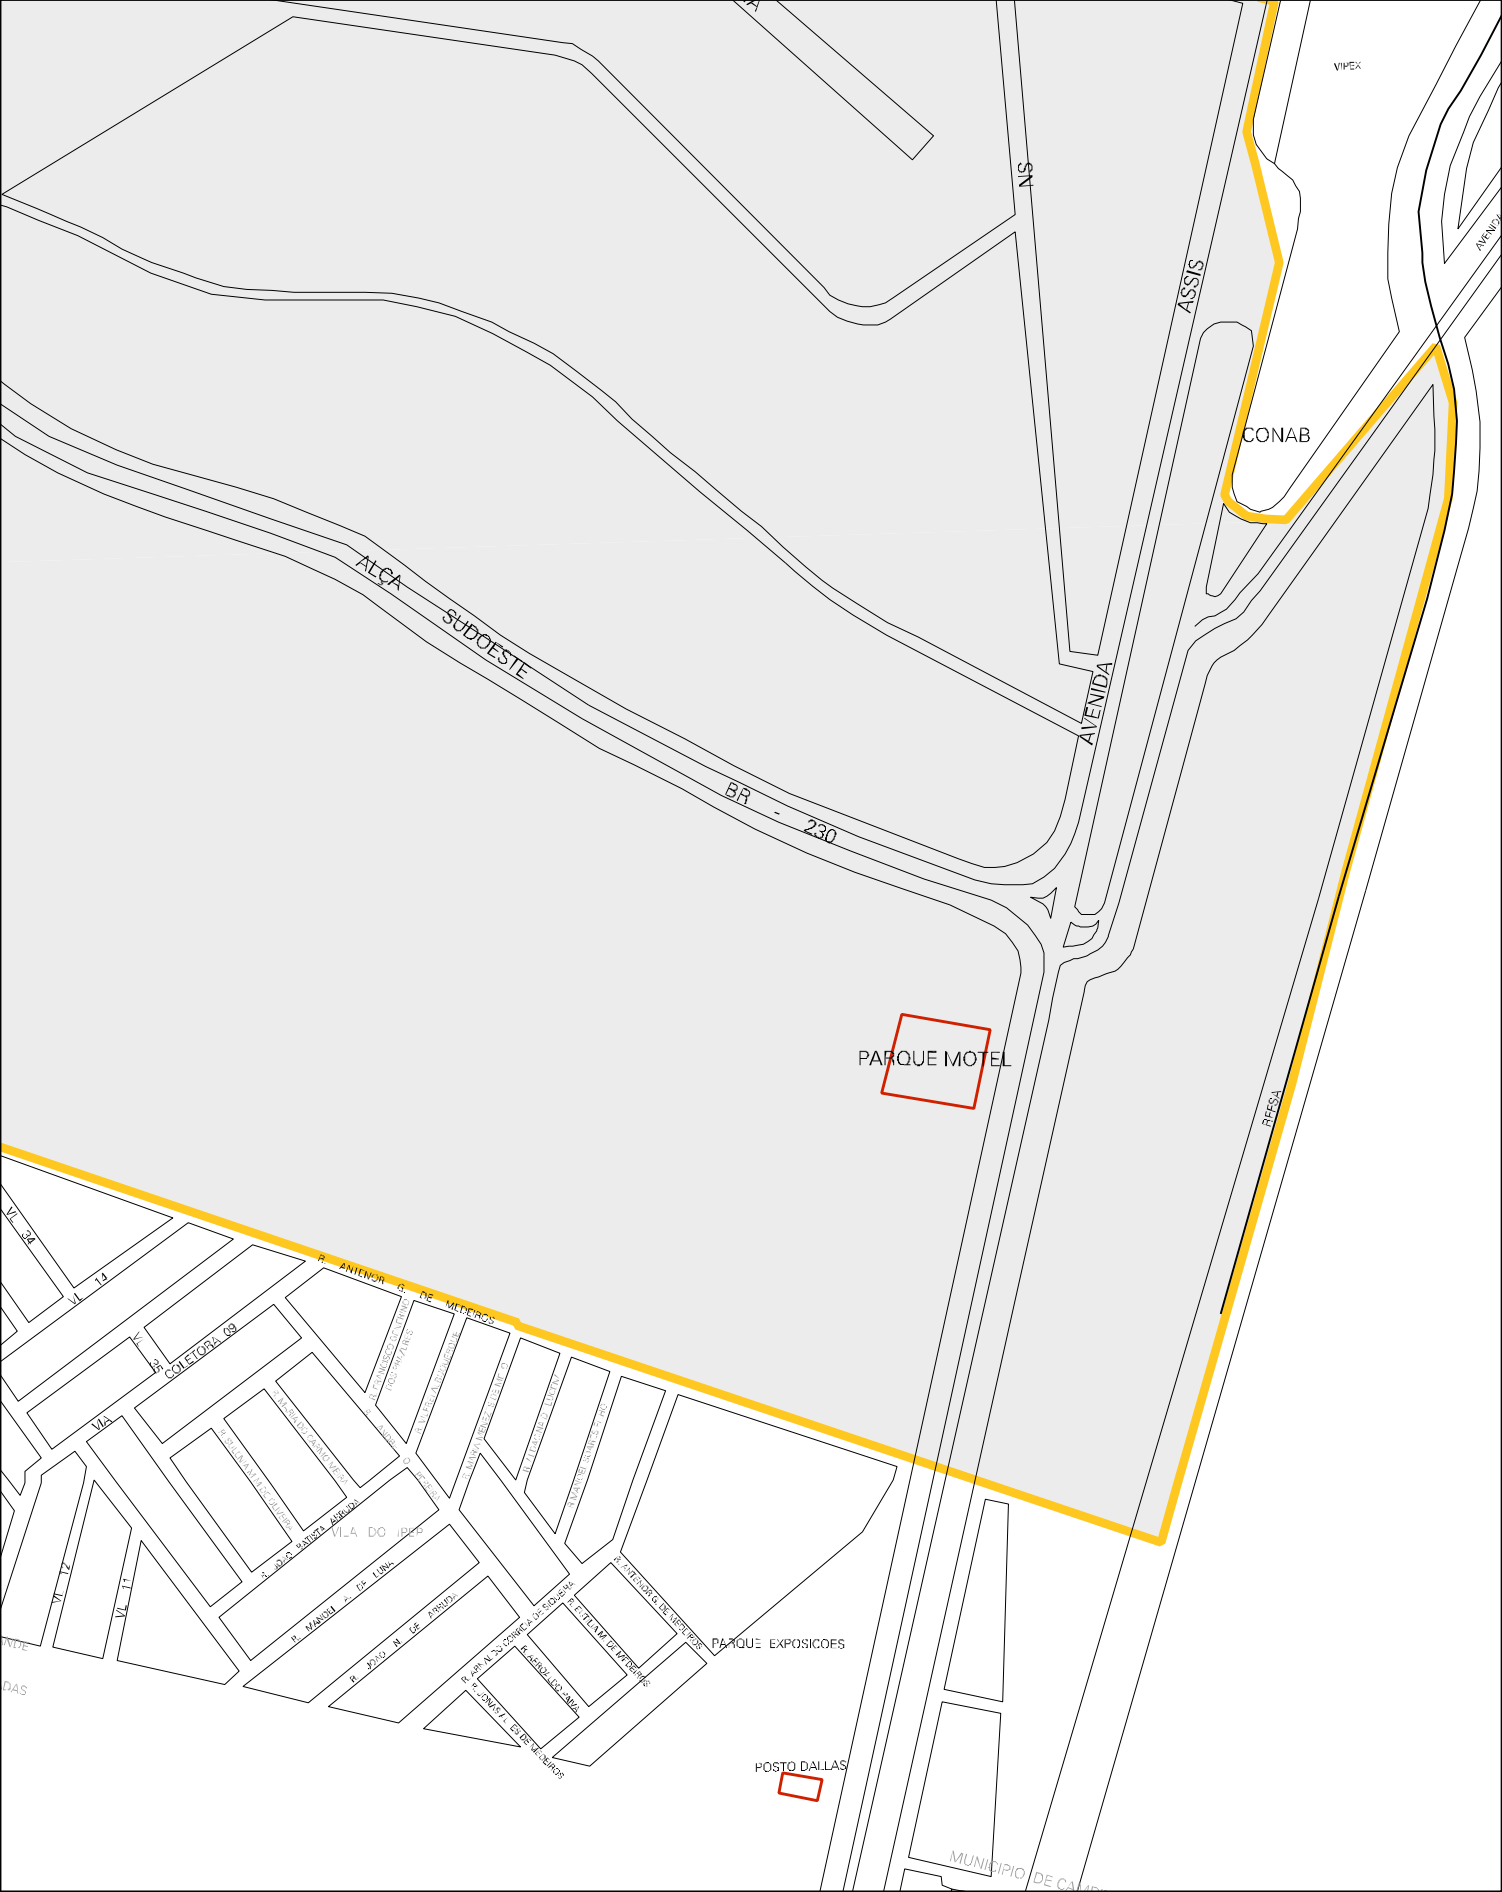

ESTADO DA PARAIBA  
MAPA DE SETOR URBANO - MSU  
ESCALA: 1 : 7892