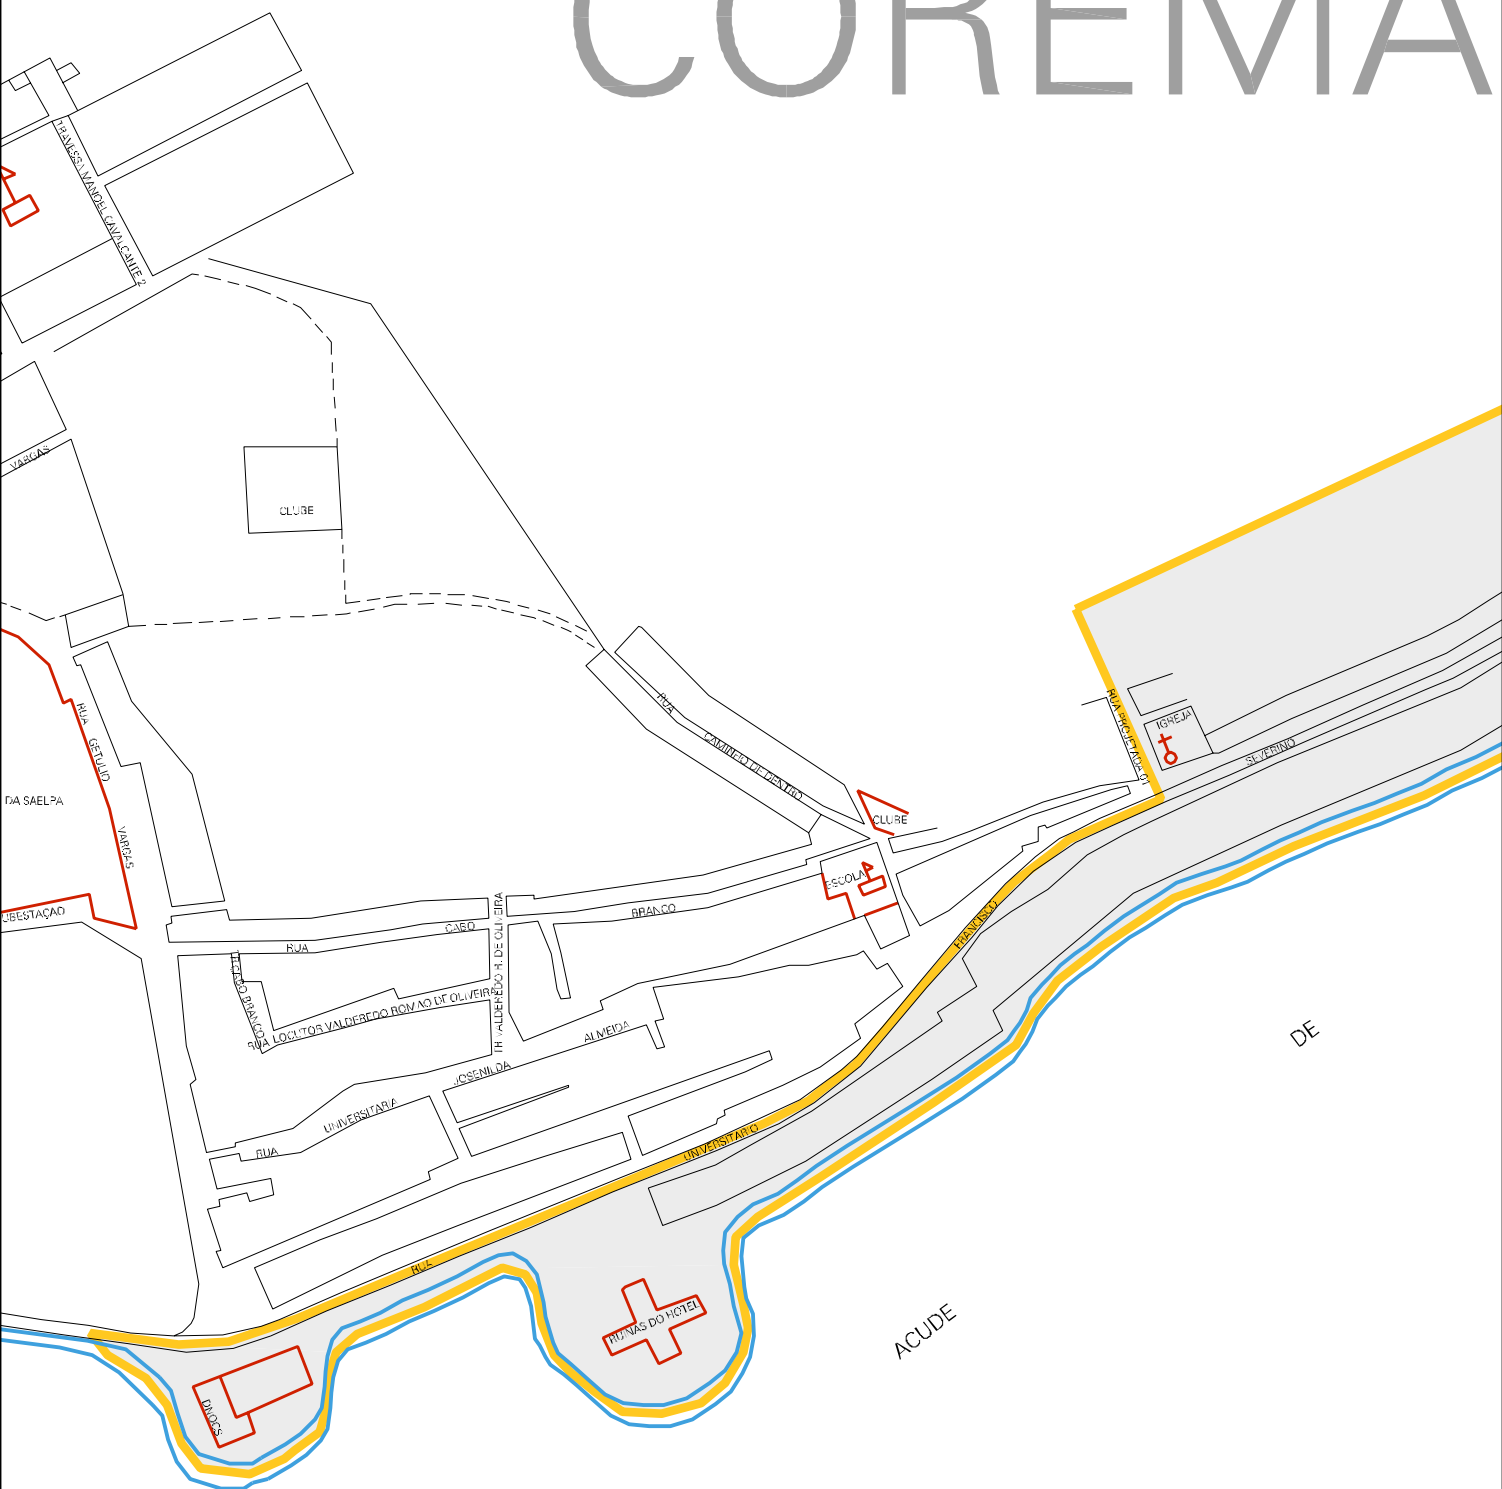

# COREMA

CENSO AGROPECUARIO 2008  
CONTAGEM DA POPULACAO 2007

MUNICIPIO: 04801 - COREMAS  
DISTRITO: 05 - COREMAS  
SUBDISTRITO: 00  
SETOR: 0008 SITUACAO: 10

S