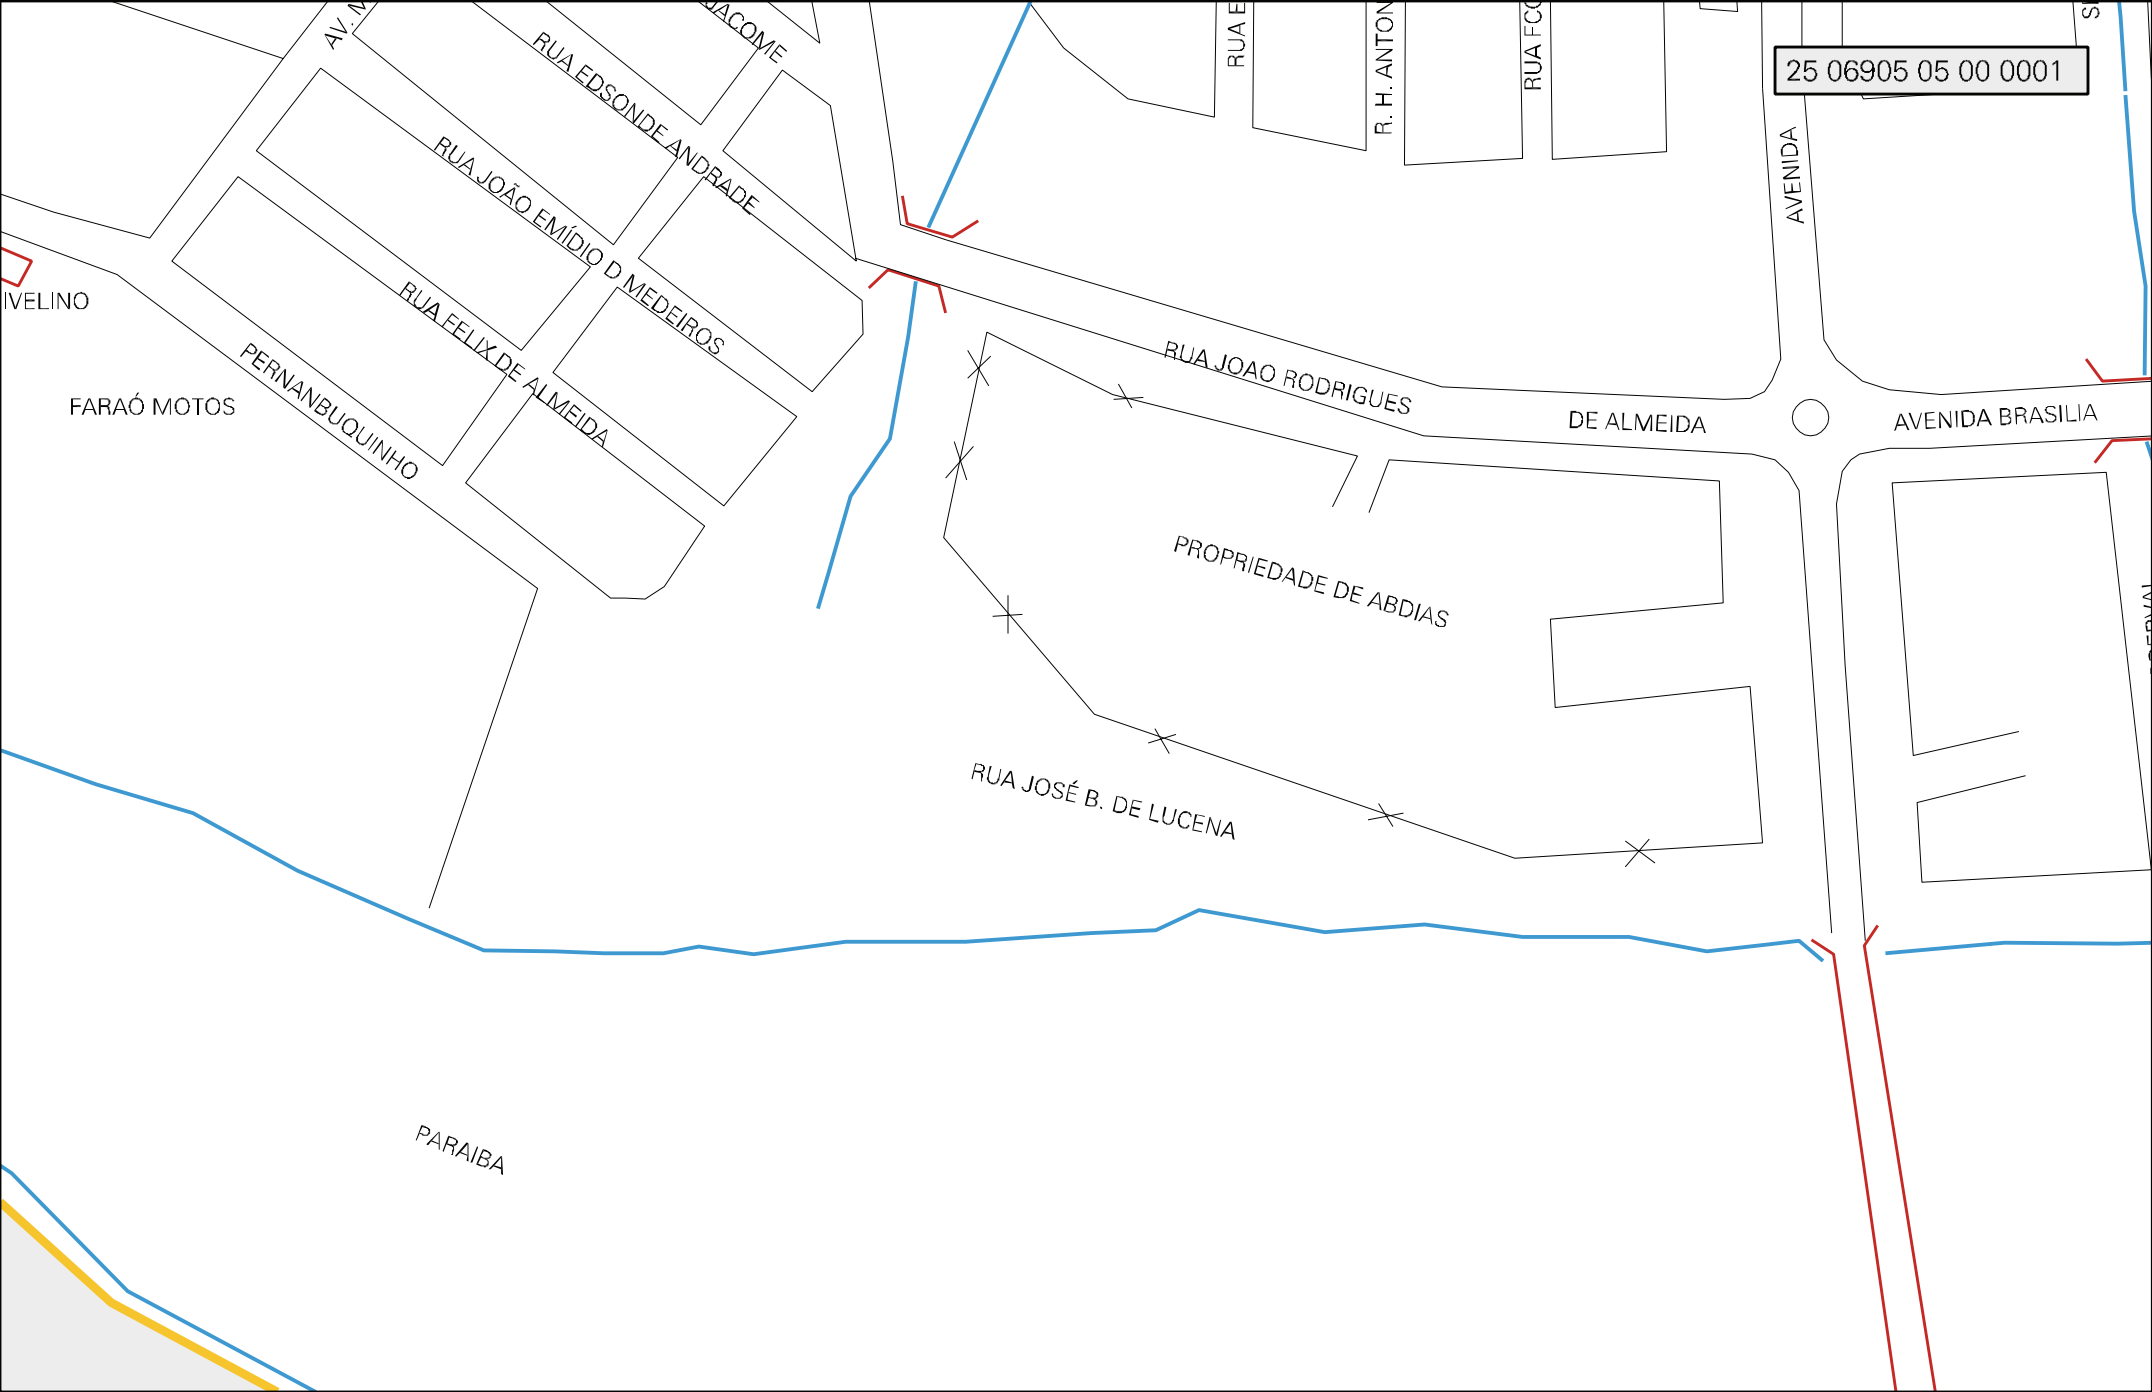

INDUSTRIAS

AT

CAMPO DE FUTEBOL

TRAV. PCA. DAS INDUSTRIAS

AVENIDA

RUA DACIANO LIVES DE LIMA

ANTONIO SANTIAGO

25 06905 05 00 0001

AV. M...

RUA EDSON DE ANDRADE

RUA JOÃO EMÍDIO D MEDEIROS

RUA FELIX DE ALMEIDA

PERNANBUQUINHO

FARAÓ MOTOS

IVELINO

RUA JOAO RODRIGUES DE ALMEIDA

DE ALMEIDA

AVENIDA BRASÍLIA

PROPRIEDADE DE ABDIAS

RUA JOSÉ B. DE LUCENA

PARAIBA

MUNICIPIO: 06905 - ITABAIANA
 DISTRITO: 05 - ITABAIANA
 SUBDISTRITO: 00
 SETOR: 0001 SITUACAO: 10