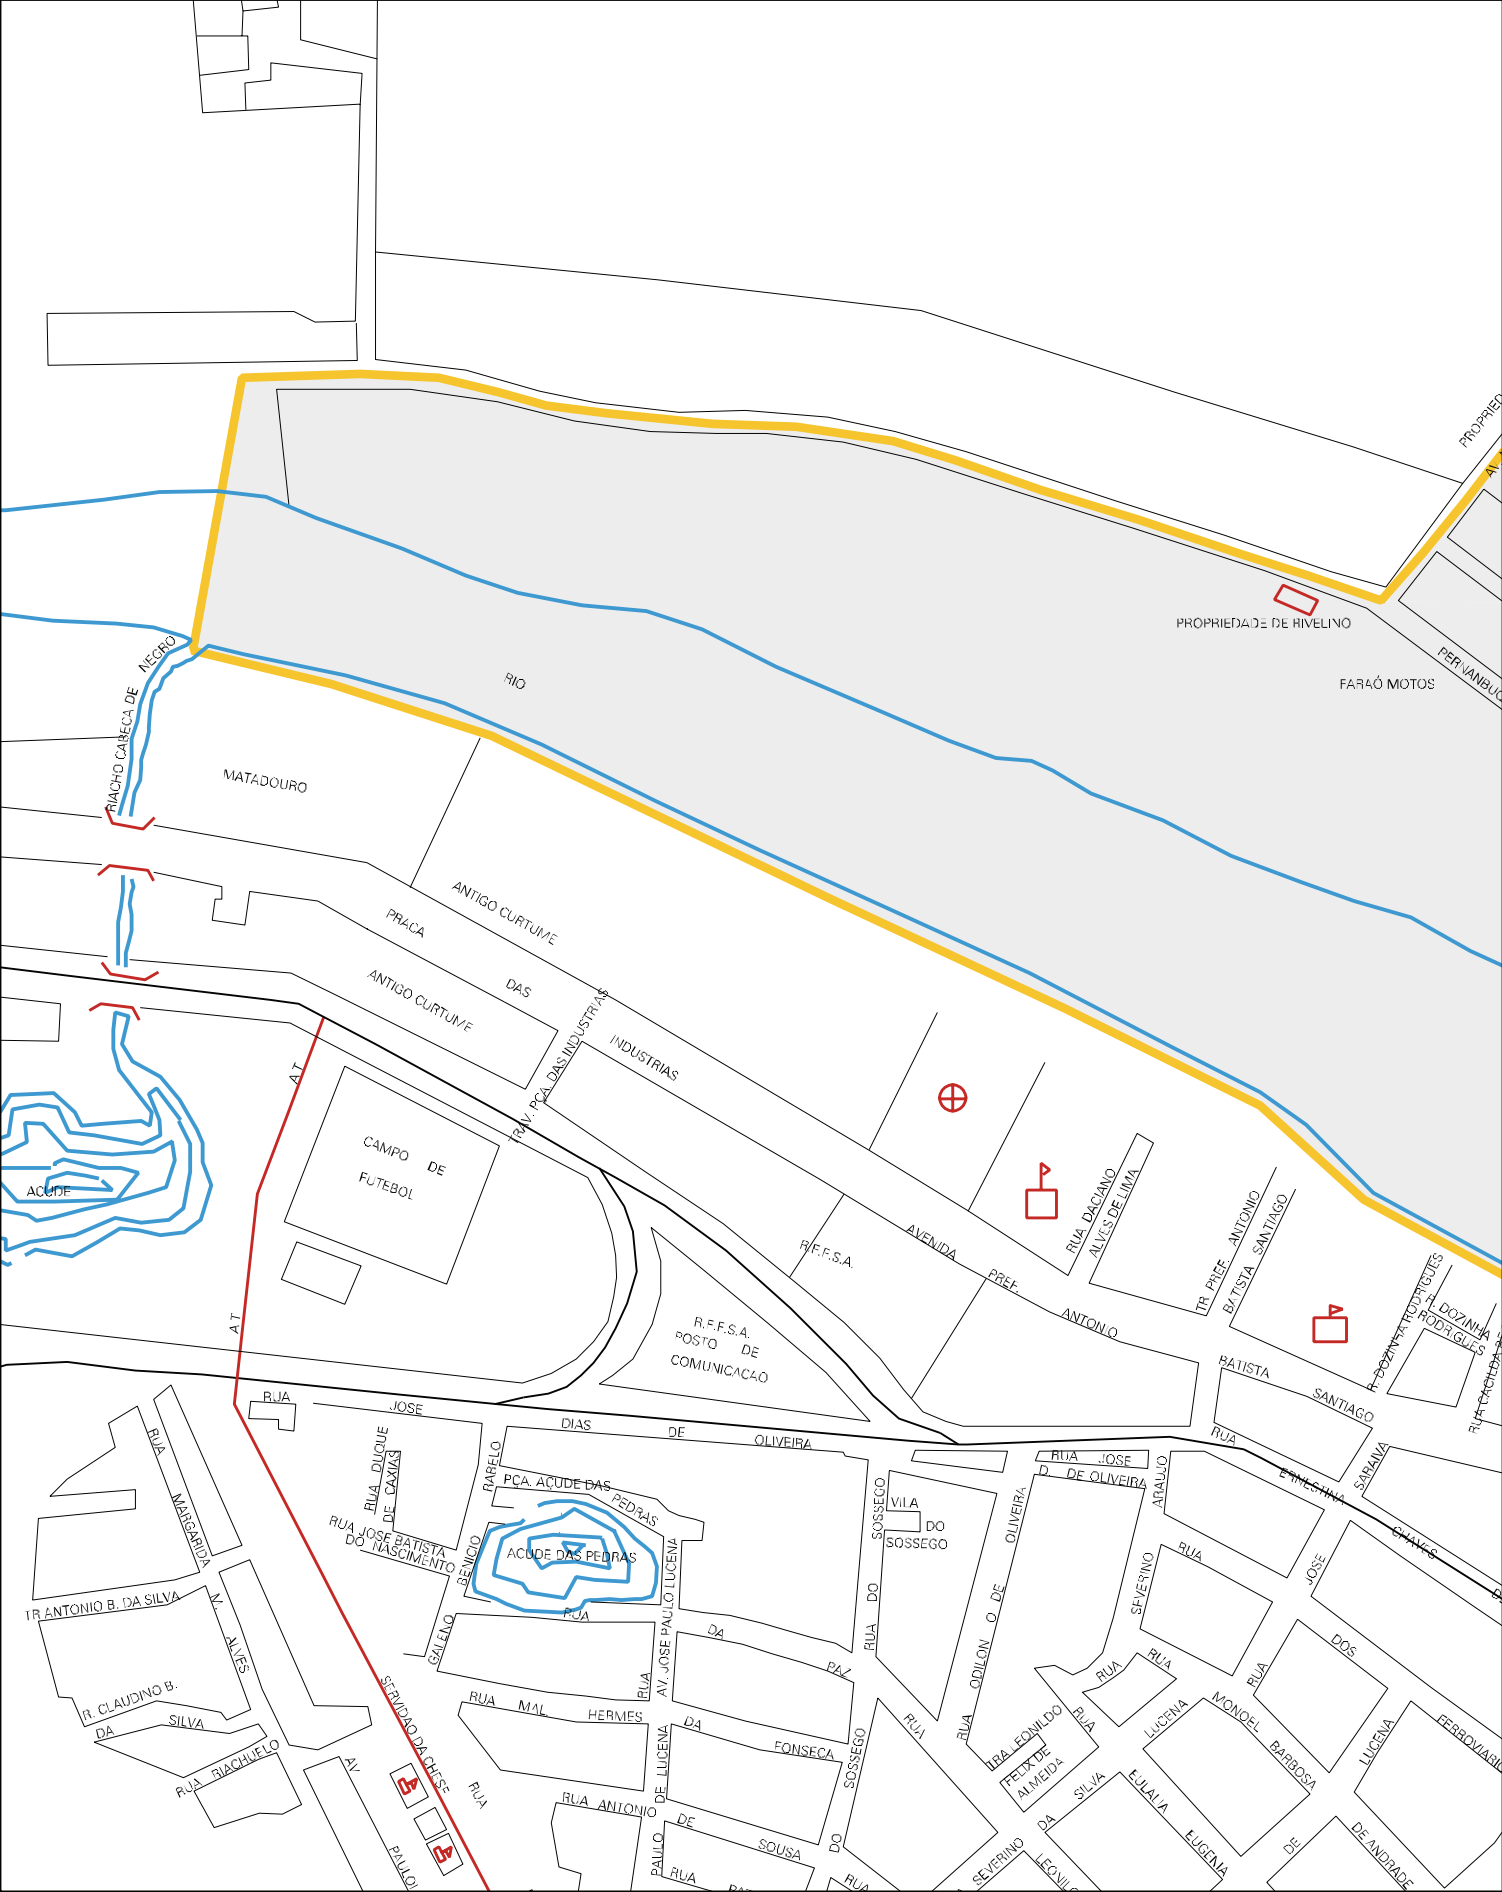

--	--	--	--	--

PS-406

MUNICIPIO: 06905 - ITABAIANA
 DISTRITO: 05 - ITABAIANA
 SUBDISTRITO: 00
 SETOR: 0002 SITUACAO: 10

ESTADO DA PARAIBA
 MAPA DE SETOR URBANO - MSU
 ESCALA: 1 : 7447