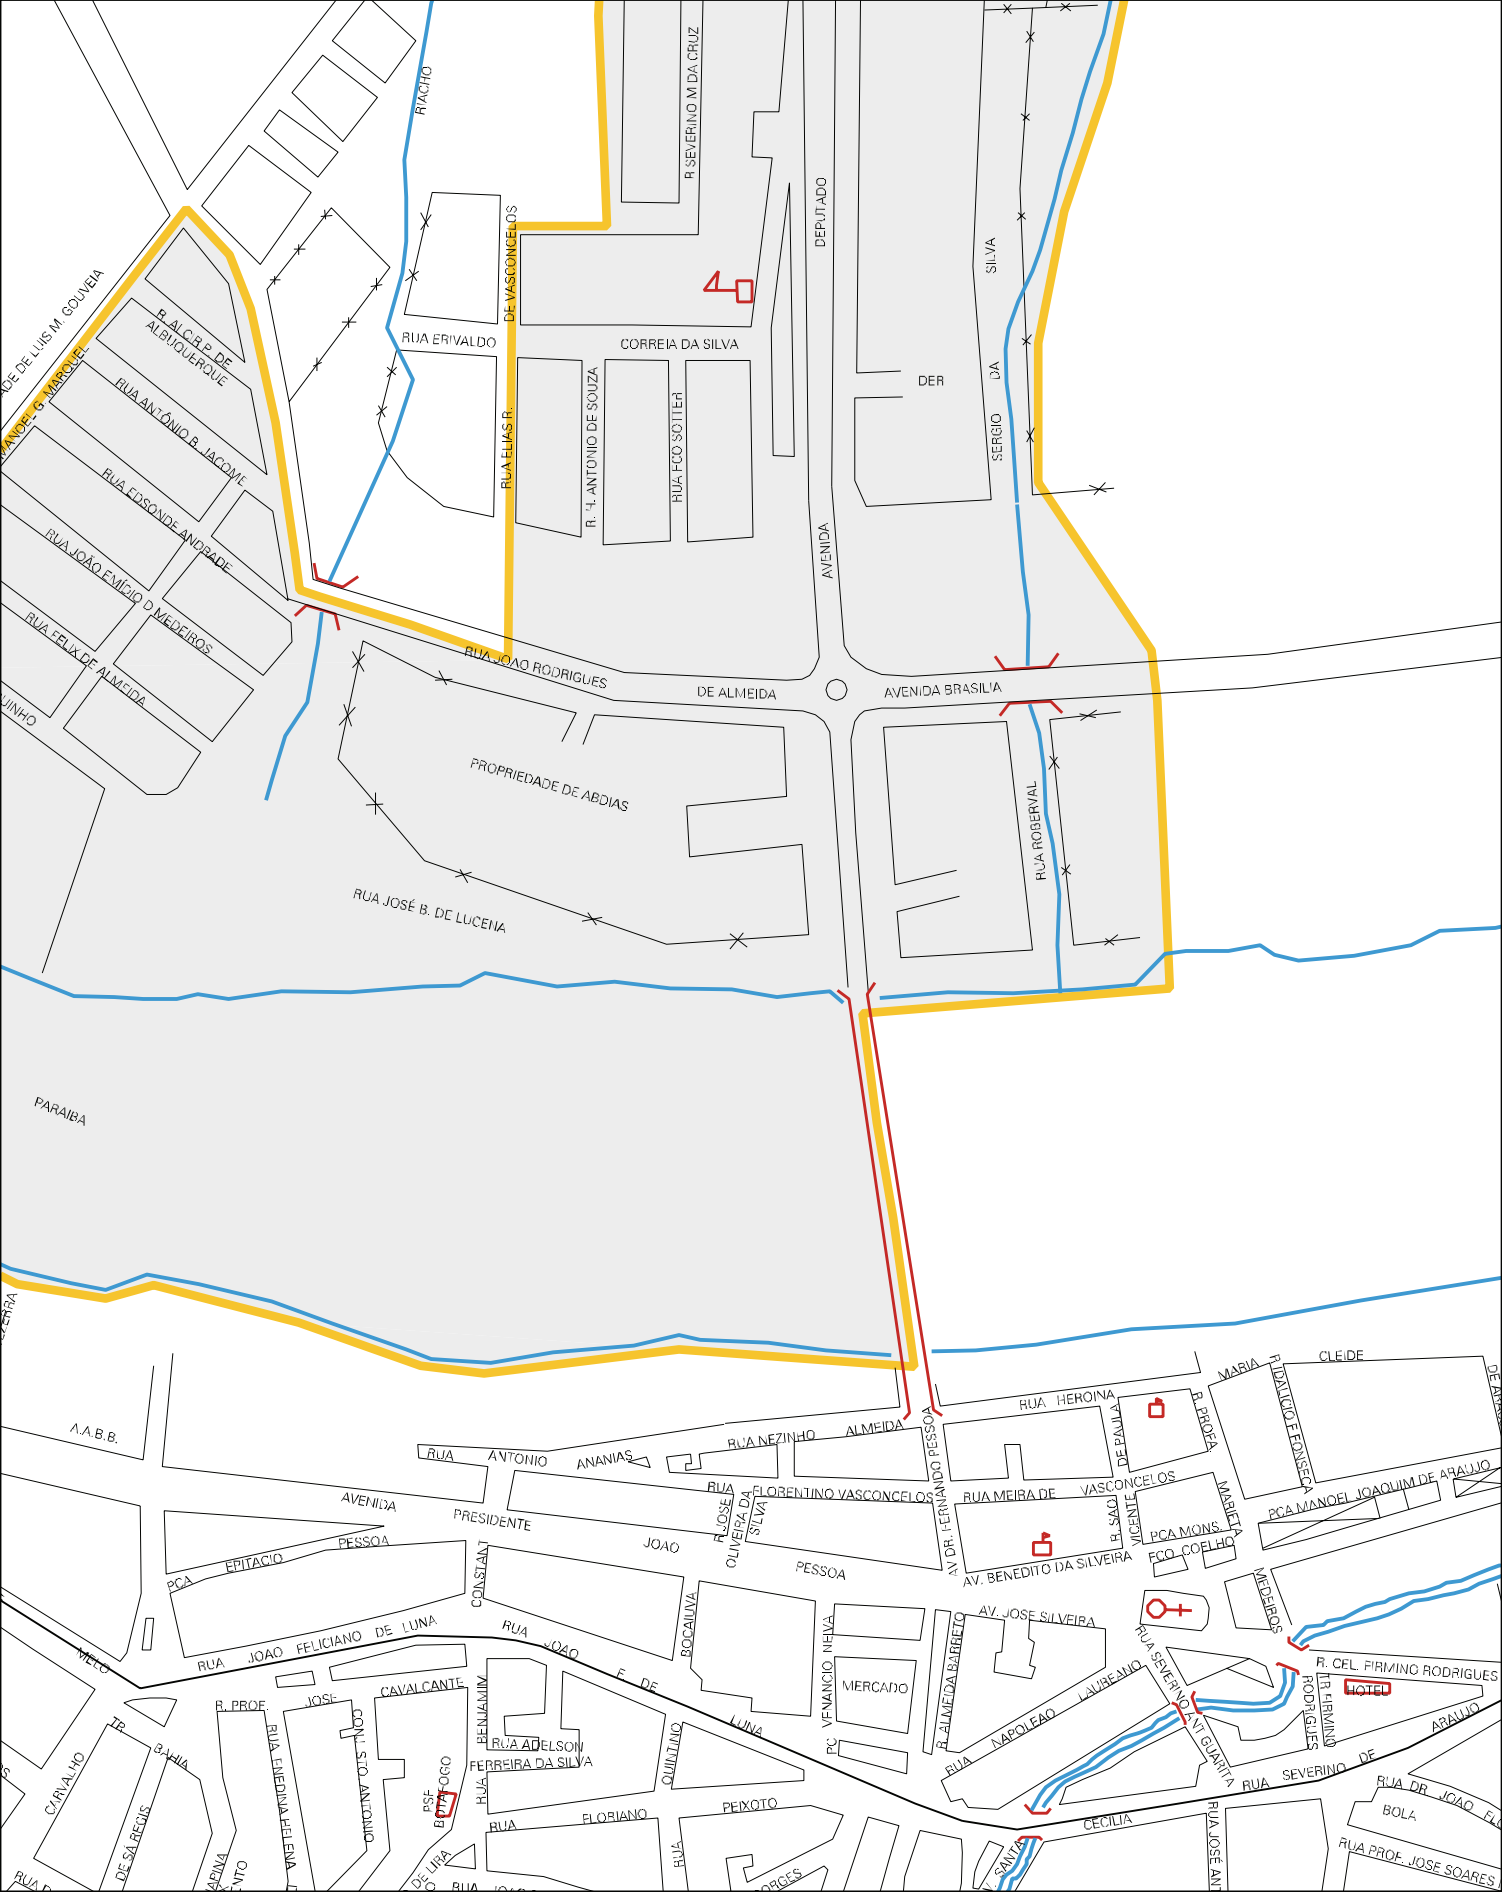

--	--	--	--	--

PS-406

MUNICIPIO: 06905 - ITABAIANA
 DISTRITO: 05 - ITABAIANA
 SUBDISTRITO: 00
 SETOR: 0002 SITUACAO: 10

ESTADO DA PARAIBA
 MAPA DE SETOR URBANO - MSU
 ESCALA: 1 : 7447