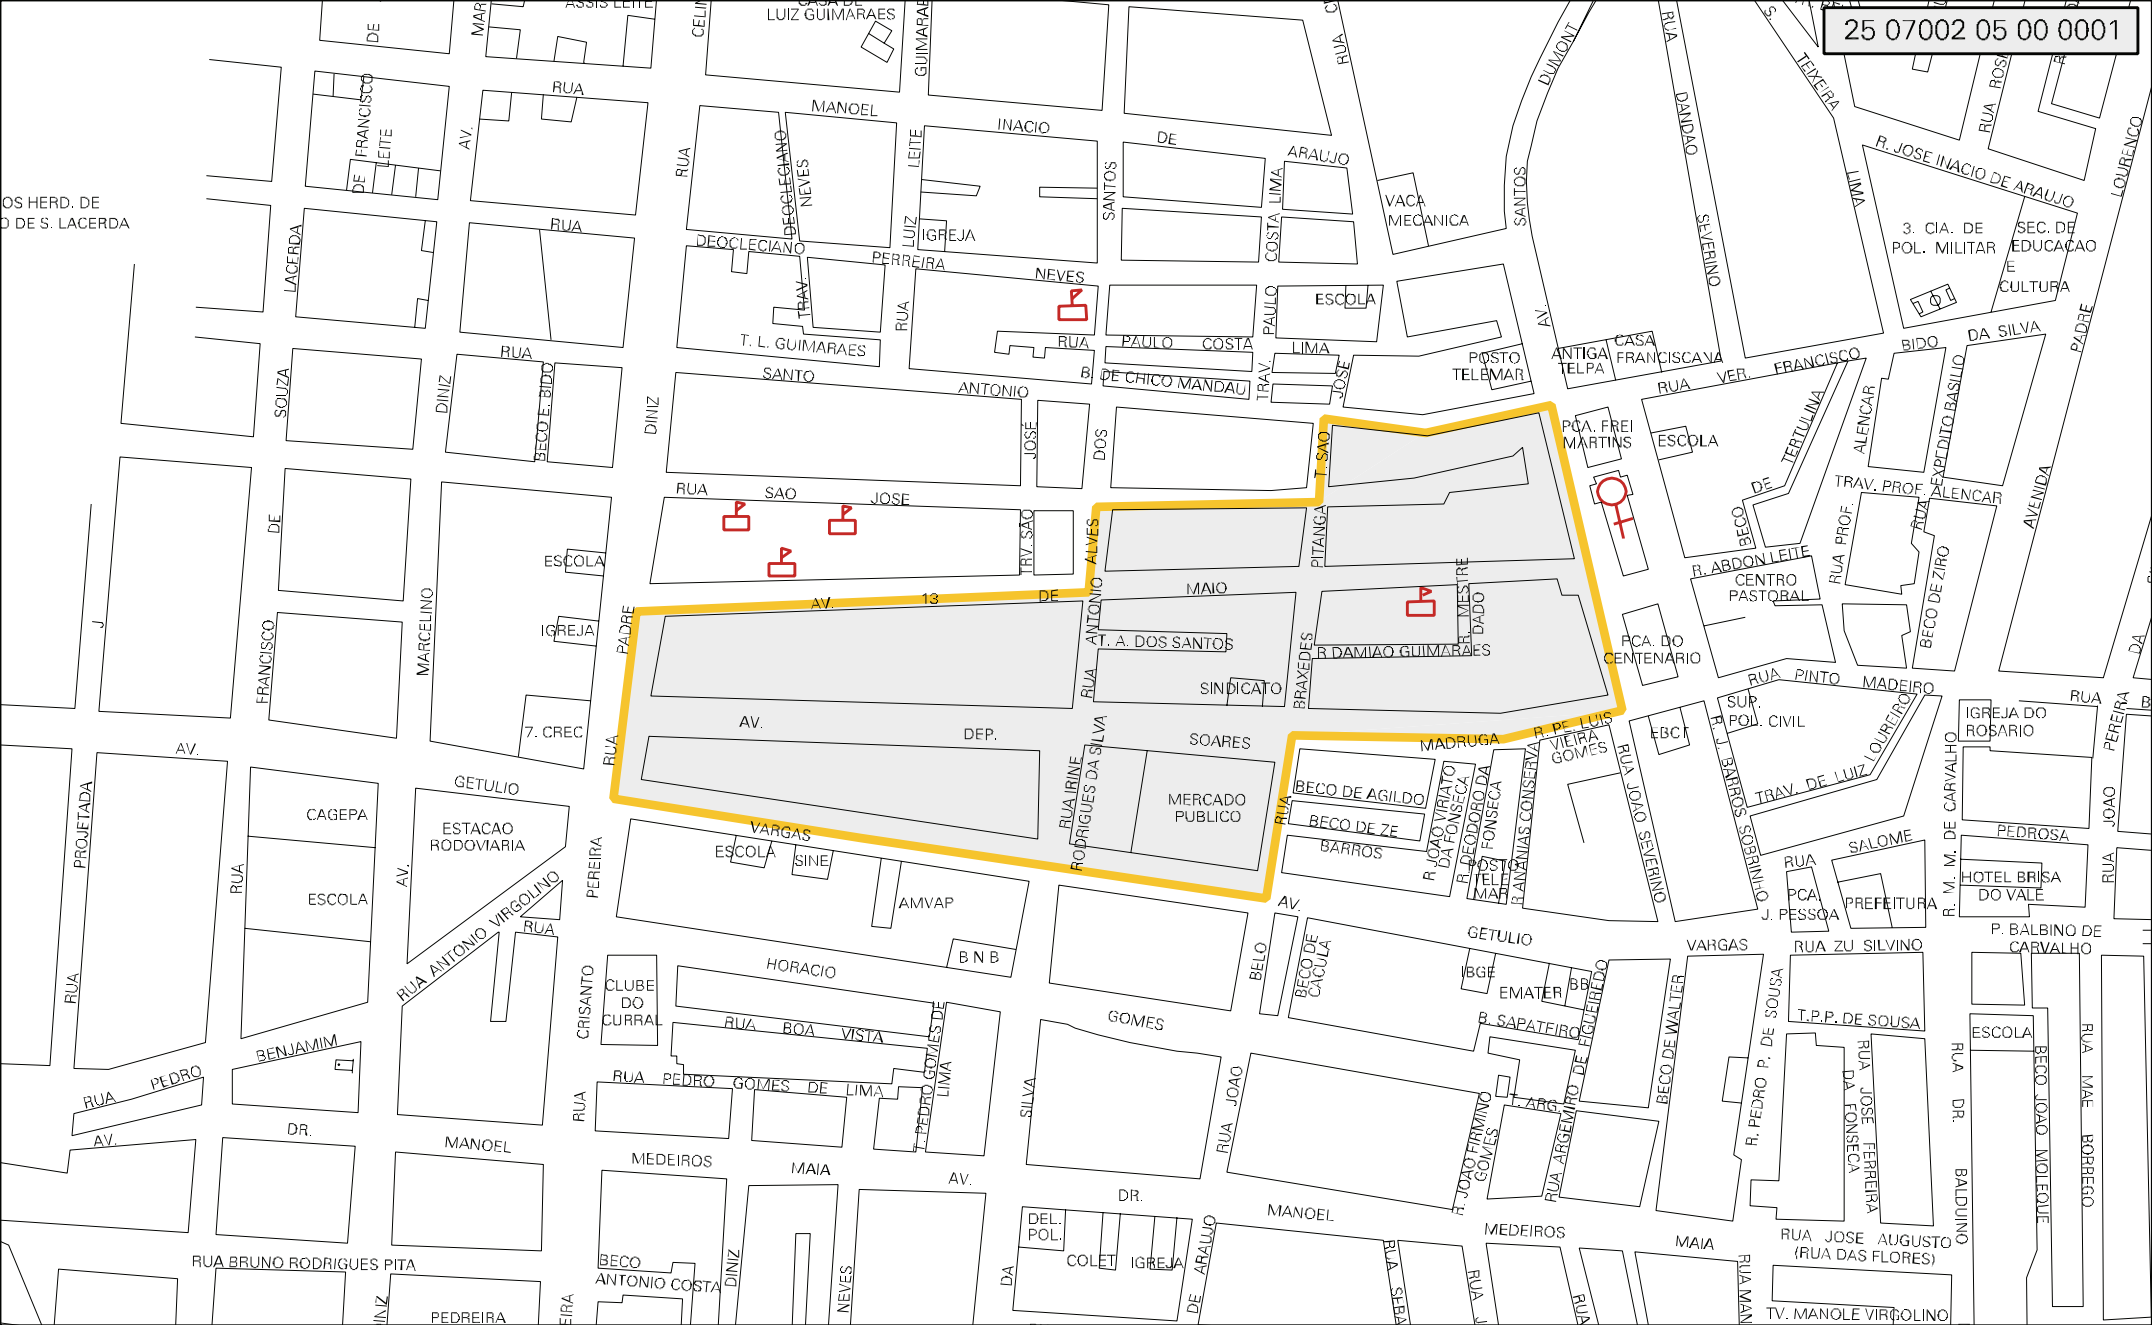

OS HERD. DE  
D DE S. LACERDA

MUNICIPIO: 07002 - ITAPORANGA  
 DISTRITO: 05 - ITAPORANGA  
 SUBDISTRITO: 00  
 SETOR: 0001 SITUACAO: 10

ESTADO DA PARAIBA  
 MAPA DE SETOR URBANO - MSU  
 ESCALA: 1 : 4382