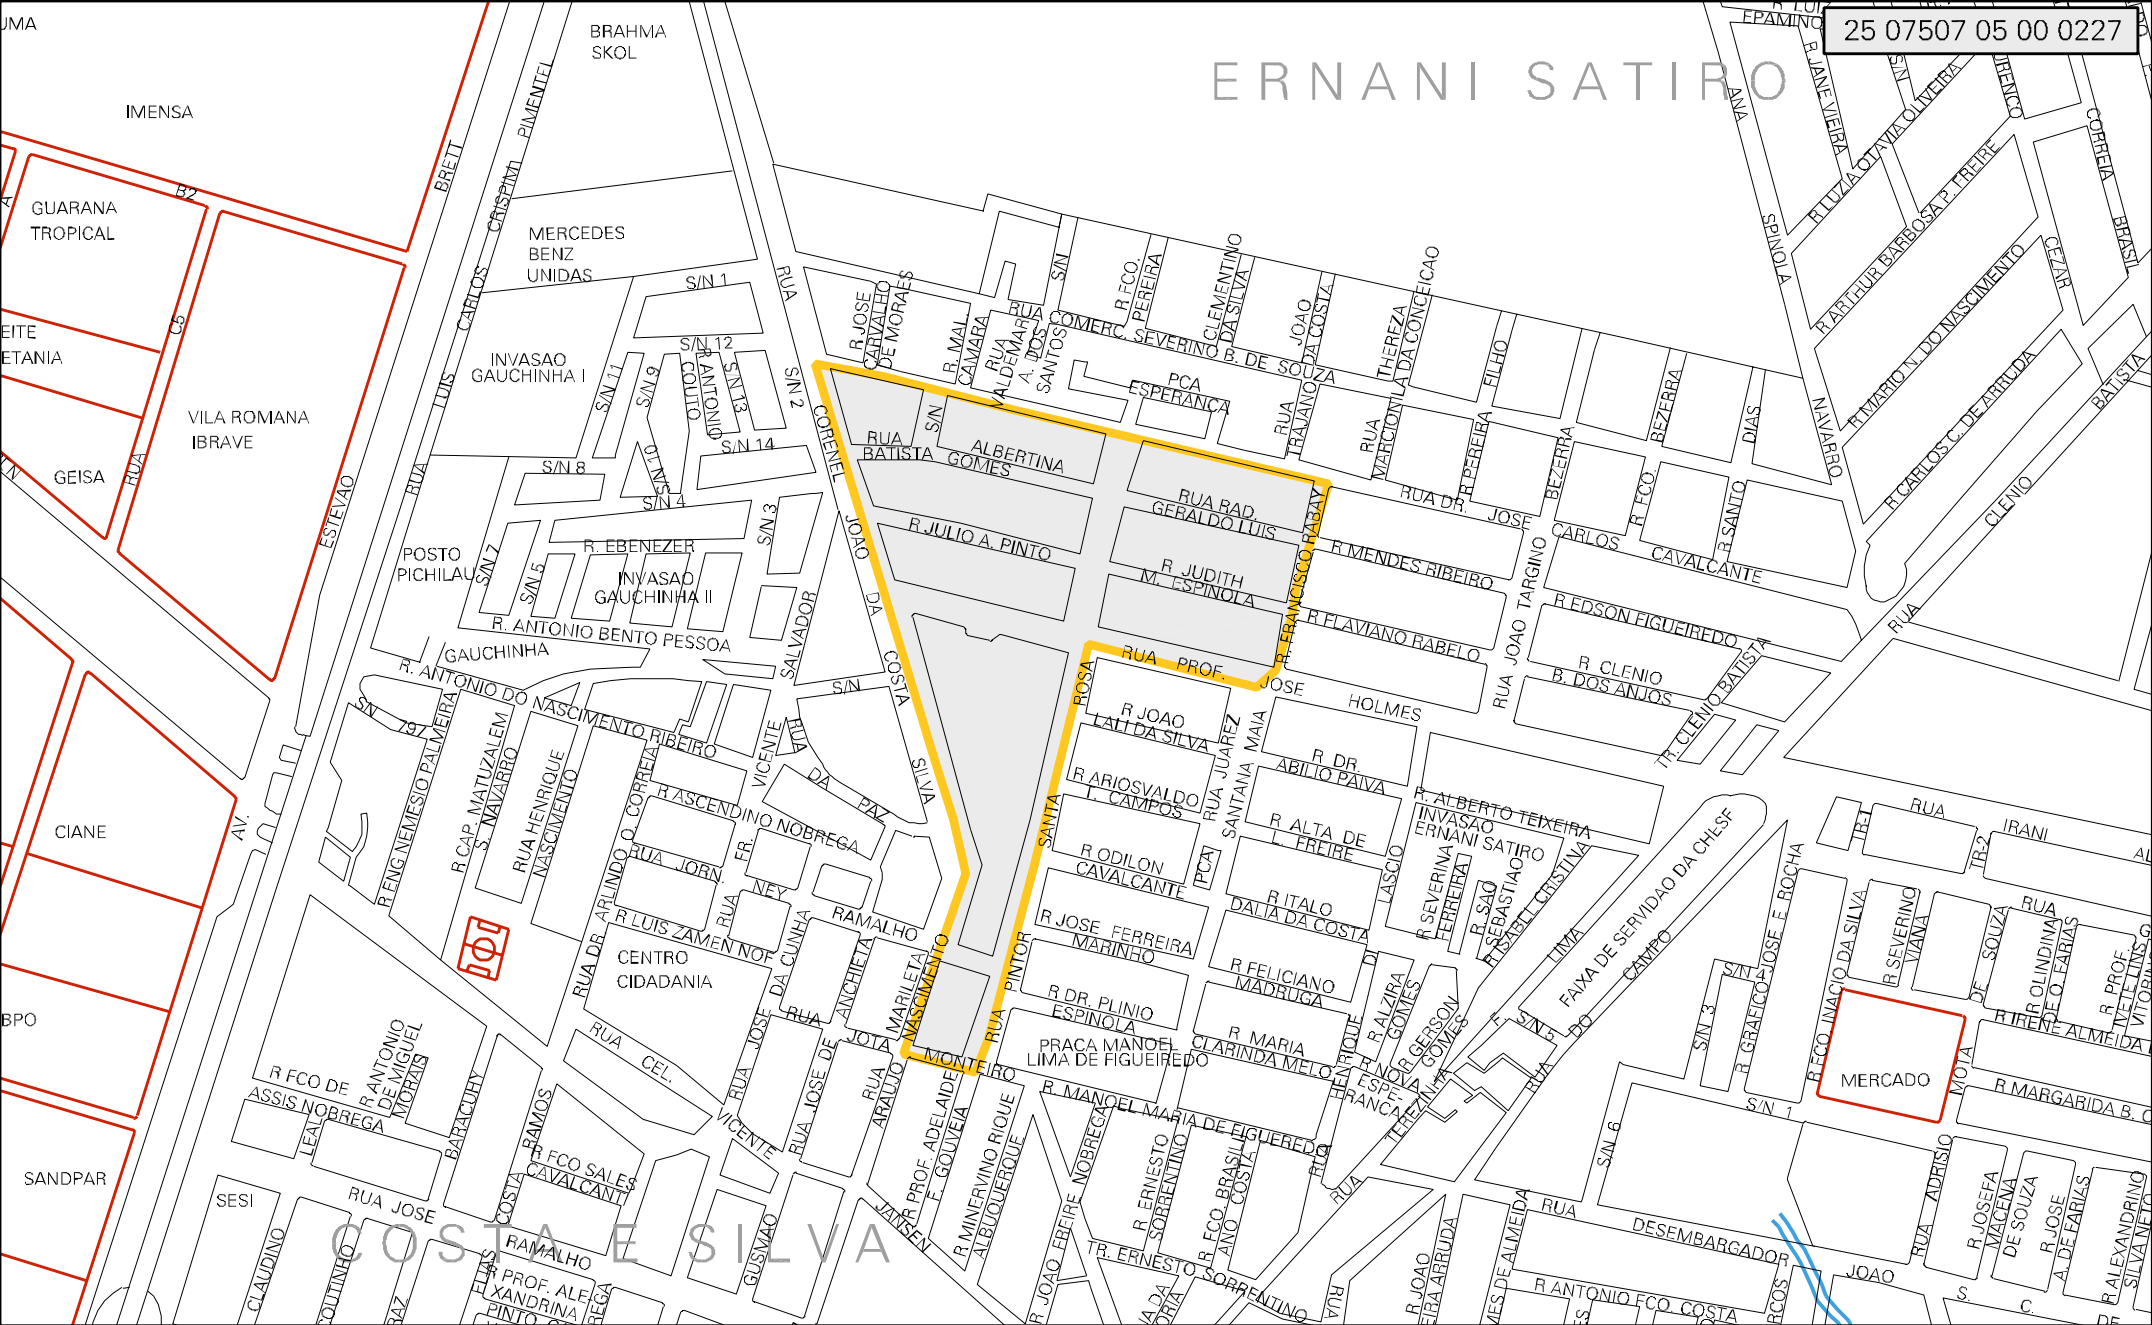

# ERNANI SATIRO

MUNICIPIO: 07507 - JOÃO PESSOA  
 DISTRITO: 05 - JOÃO PESSOA  
 SUBDISTRITO: 00  
 SETOR: 0227 SITUACAO: 10  
 BAIRRO: 023 - ERNANI SÁTIRO

ESTADO DA PARAIBA  
 MAPA DE SETOR URBANO - MSU  
 ESCALA: 1 : 5504