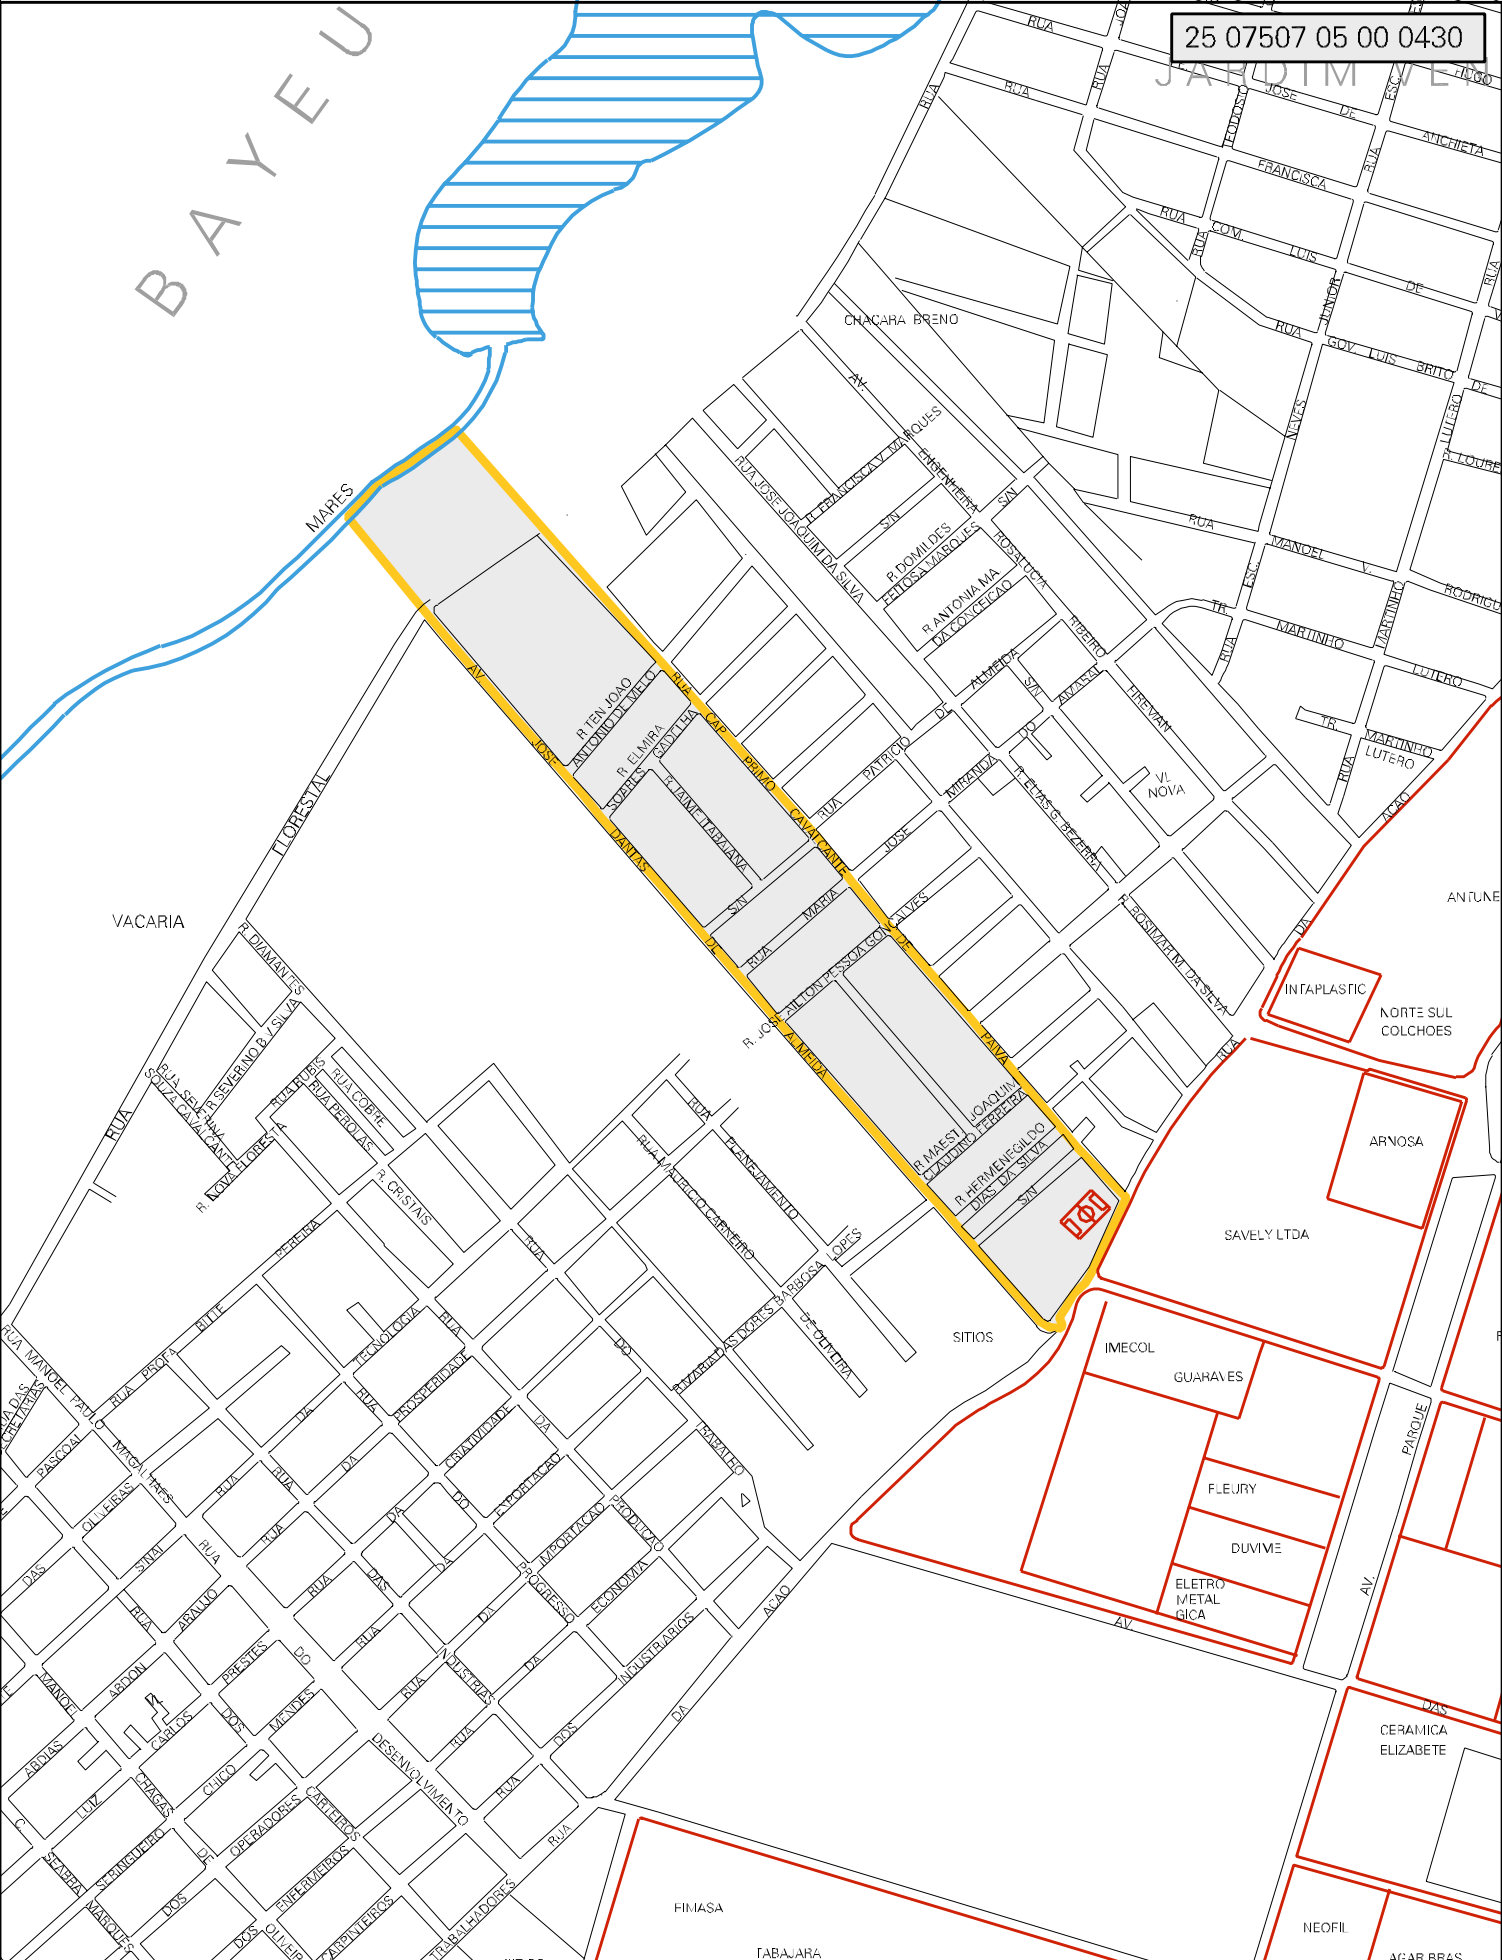

BAYEU

JARDIM VENEZA

MUNICÍPIO: 07507 - JOÃO PESSOA
 DISTRITO: 05 - JOÃO PESSOA
 SUBDISTRITO: 00
 SETOR: 0430 SITUAÇÃO: 10
 BAIRRO: 036 - JARDIM VENEZA

ESTADO DA PARAÍBA
 MAPA DE SETOR URBANO - MSU
 ESCALA: 1 : 7447