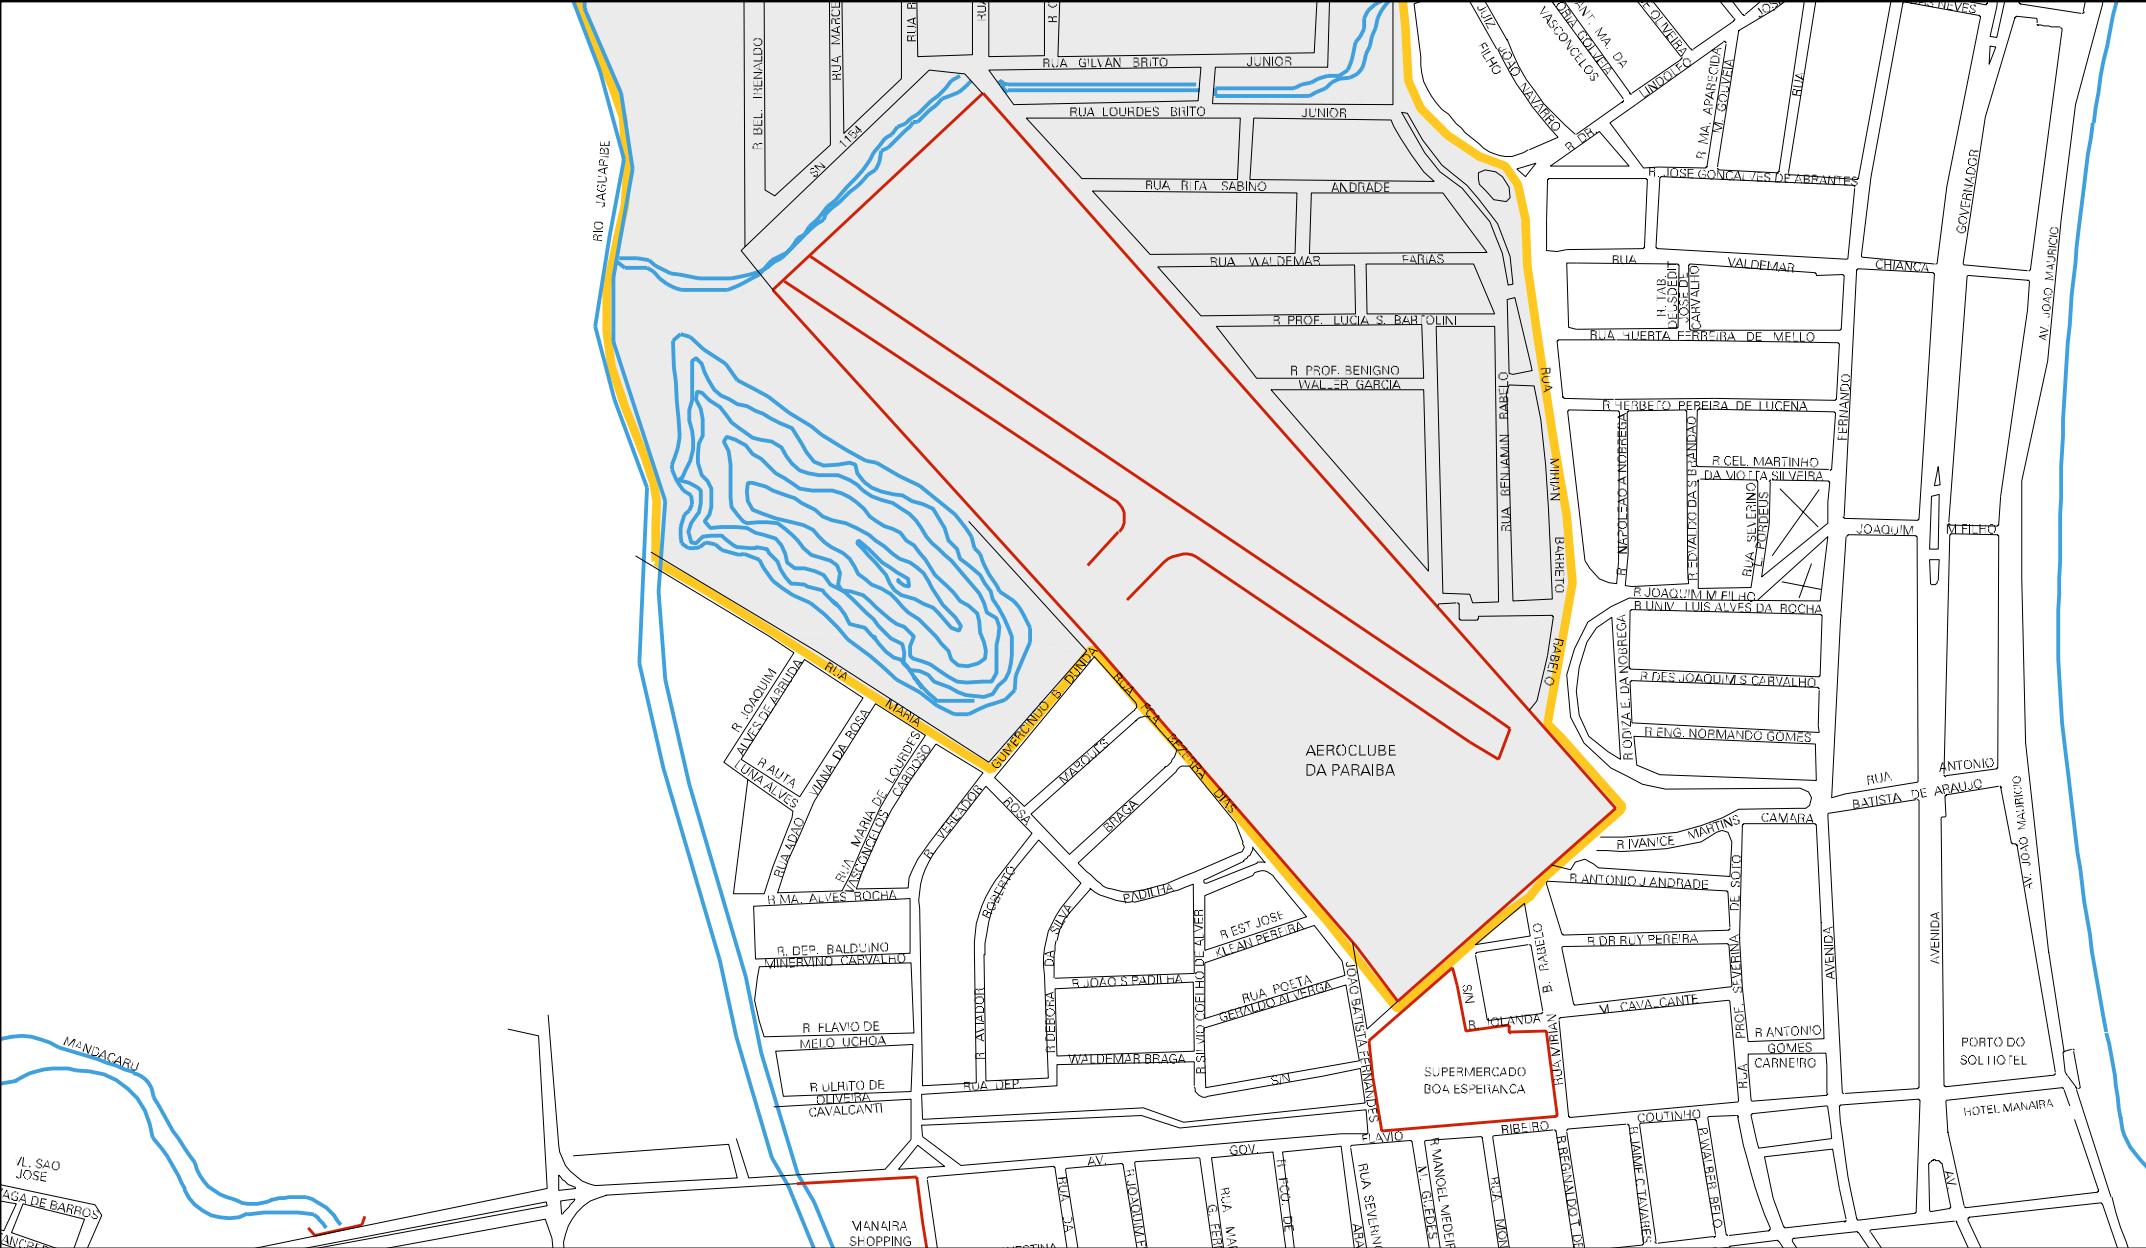

25 07507 05 00 0457

JARDIM OCEANIA

AEROPORTO

CONDOMINIO VAL PARAISO

CENTRO COMERCIAL

- BLOCO K
- BLOCO J
- BLOCO I
- BLOCO H
- BLOCO G
- BLOCO F
- BLOCO E
- BLOCO D
- BLOCO C
- BLOCO B
- BLOCO A

MUNICIPIO: 07507 - JOÃO PESSOA
 DISTRITO: 05 - JOÃO PESSOA
 SUBDISTRITO: 00
 SETOR: 0457 SITUACAO: 10
 BAIRRO: 002 - AEROCULUBE

ESTADO DA PARAIBA
 MAPA DE SETOR URBANO - MSU
 ESCALA: 1 : 7947