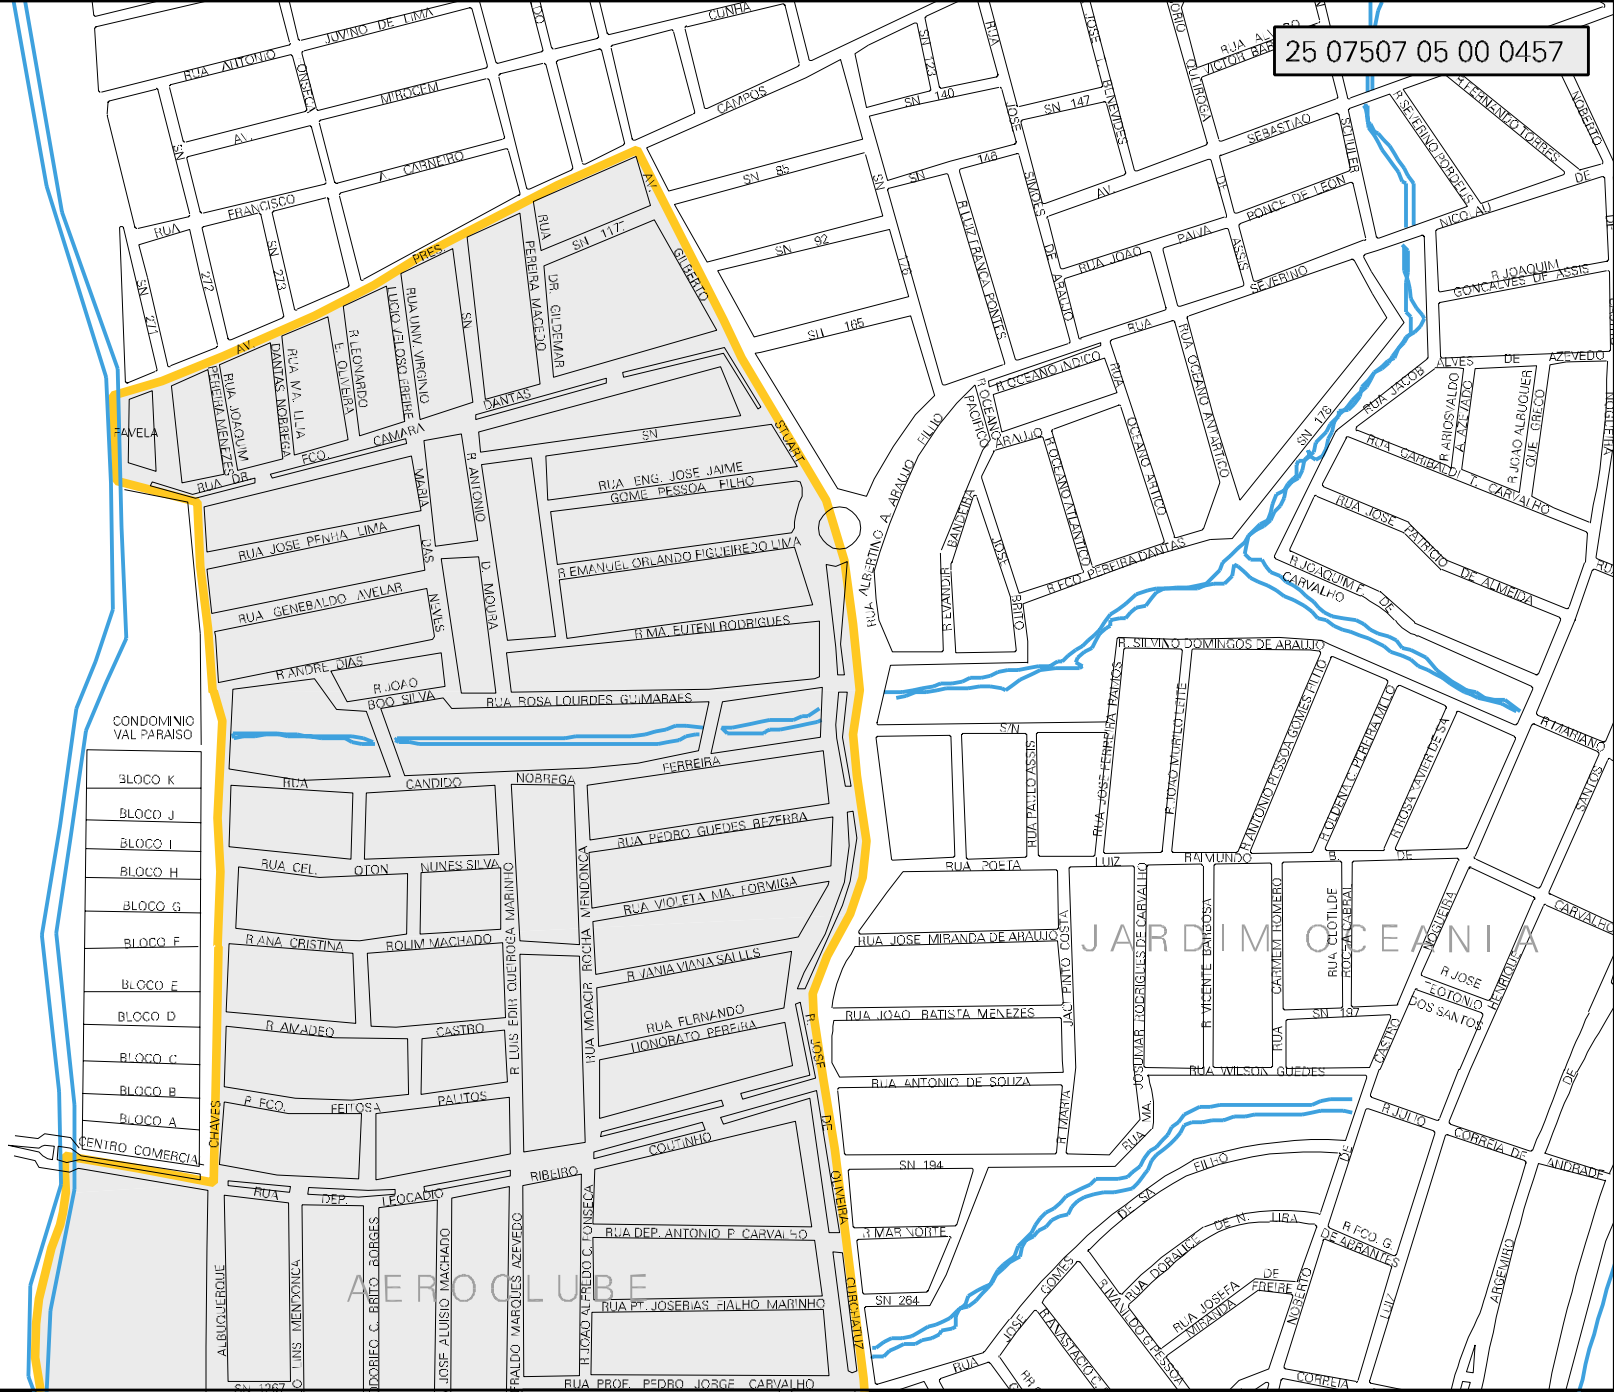

25 07507 05 00 0457

JARDIM OCEANIA

AEROPORTO

CONDOMINIO VAL PARAISO

CENTRO COMERCIAL

- BLOCO K
- BLOCO J
- BLOCO I
- BLOCO H
- BLOCO G
- BLOCO F
- BLOCO E
- BLOCO D
- BLOCO C
- BLOCO B
- BLOCO A

MUNICIPIO: 07507 - JOÃO PESSOA
 DISTRITO: 05 - JOÃO PESSOA
 SUBDISTRITO: 00
 SETOR: 0457 SITUACAO: 10
 BAIRRO: 002 - AEROCULUBE

ESTADO DA PARAIBA
 MAPA DE SETOR URBANO - MSU
 ESCALA: 1 : 7947