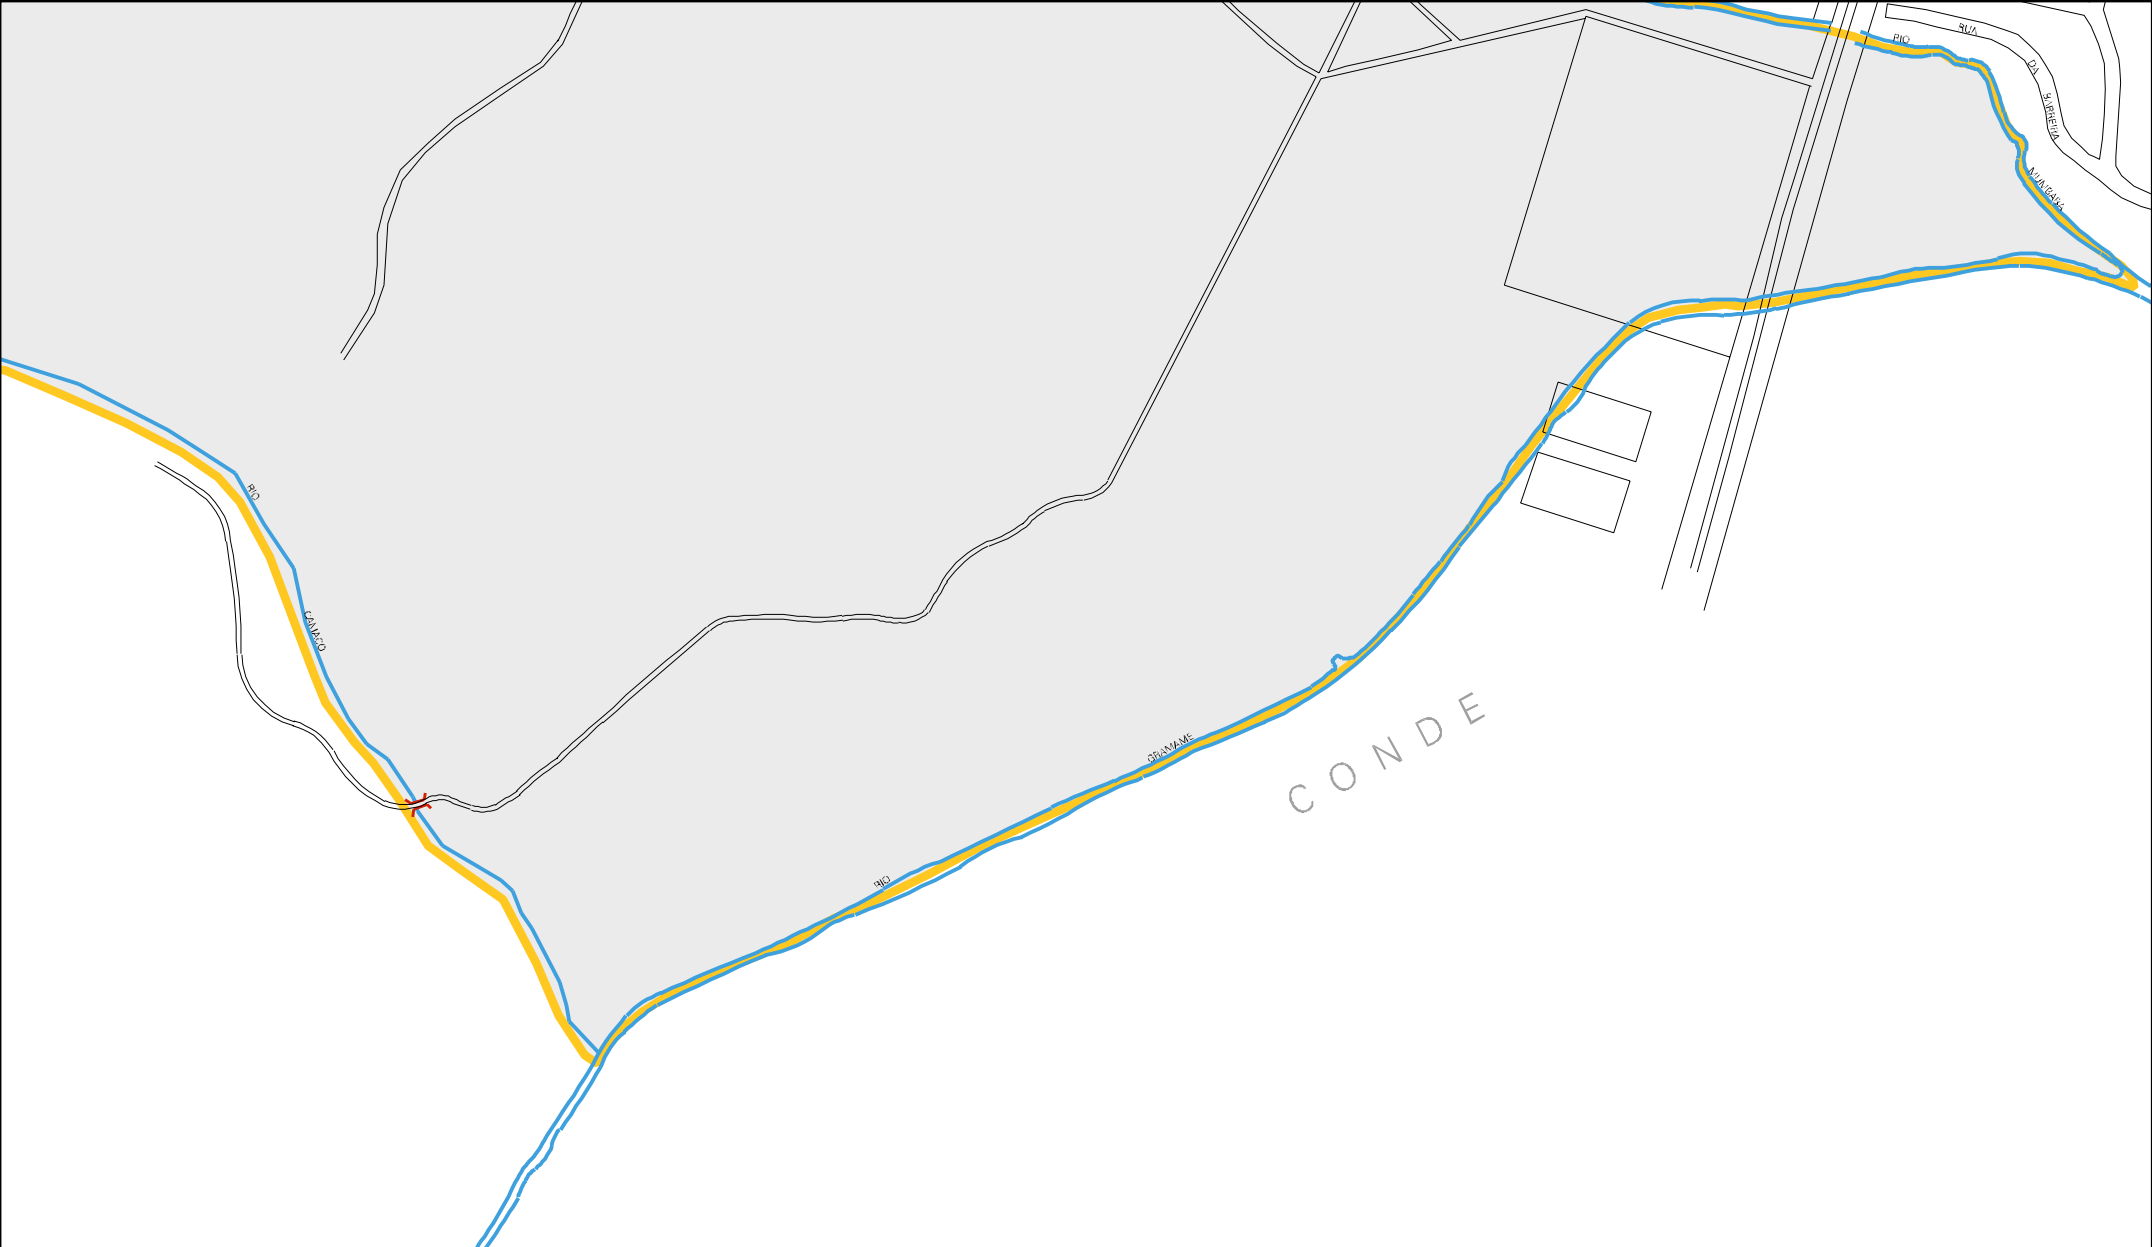

DING

MUMBASA

MUSSURE

25 07507 05 00 0516

SANTA RITA

ESTADO DA PARAIBA  
MAPA DE SETOR URBANO - MSU  
ESCALA: 1 : 12933