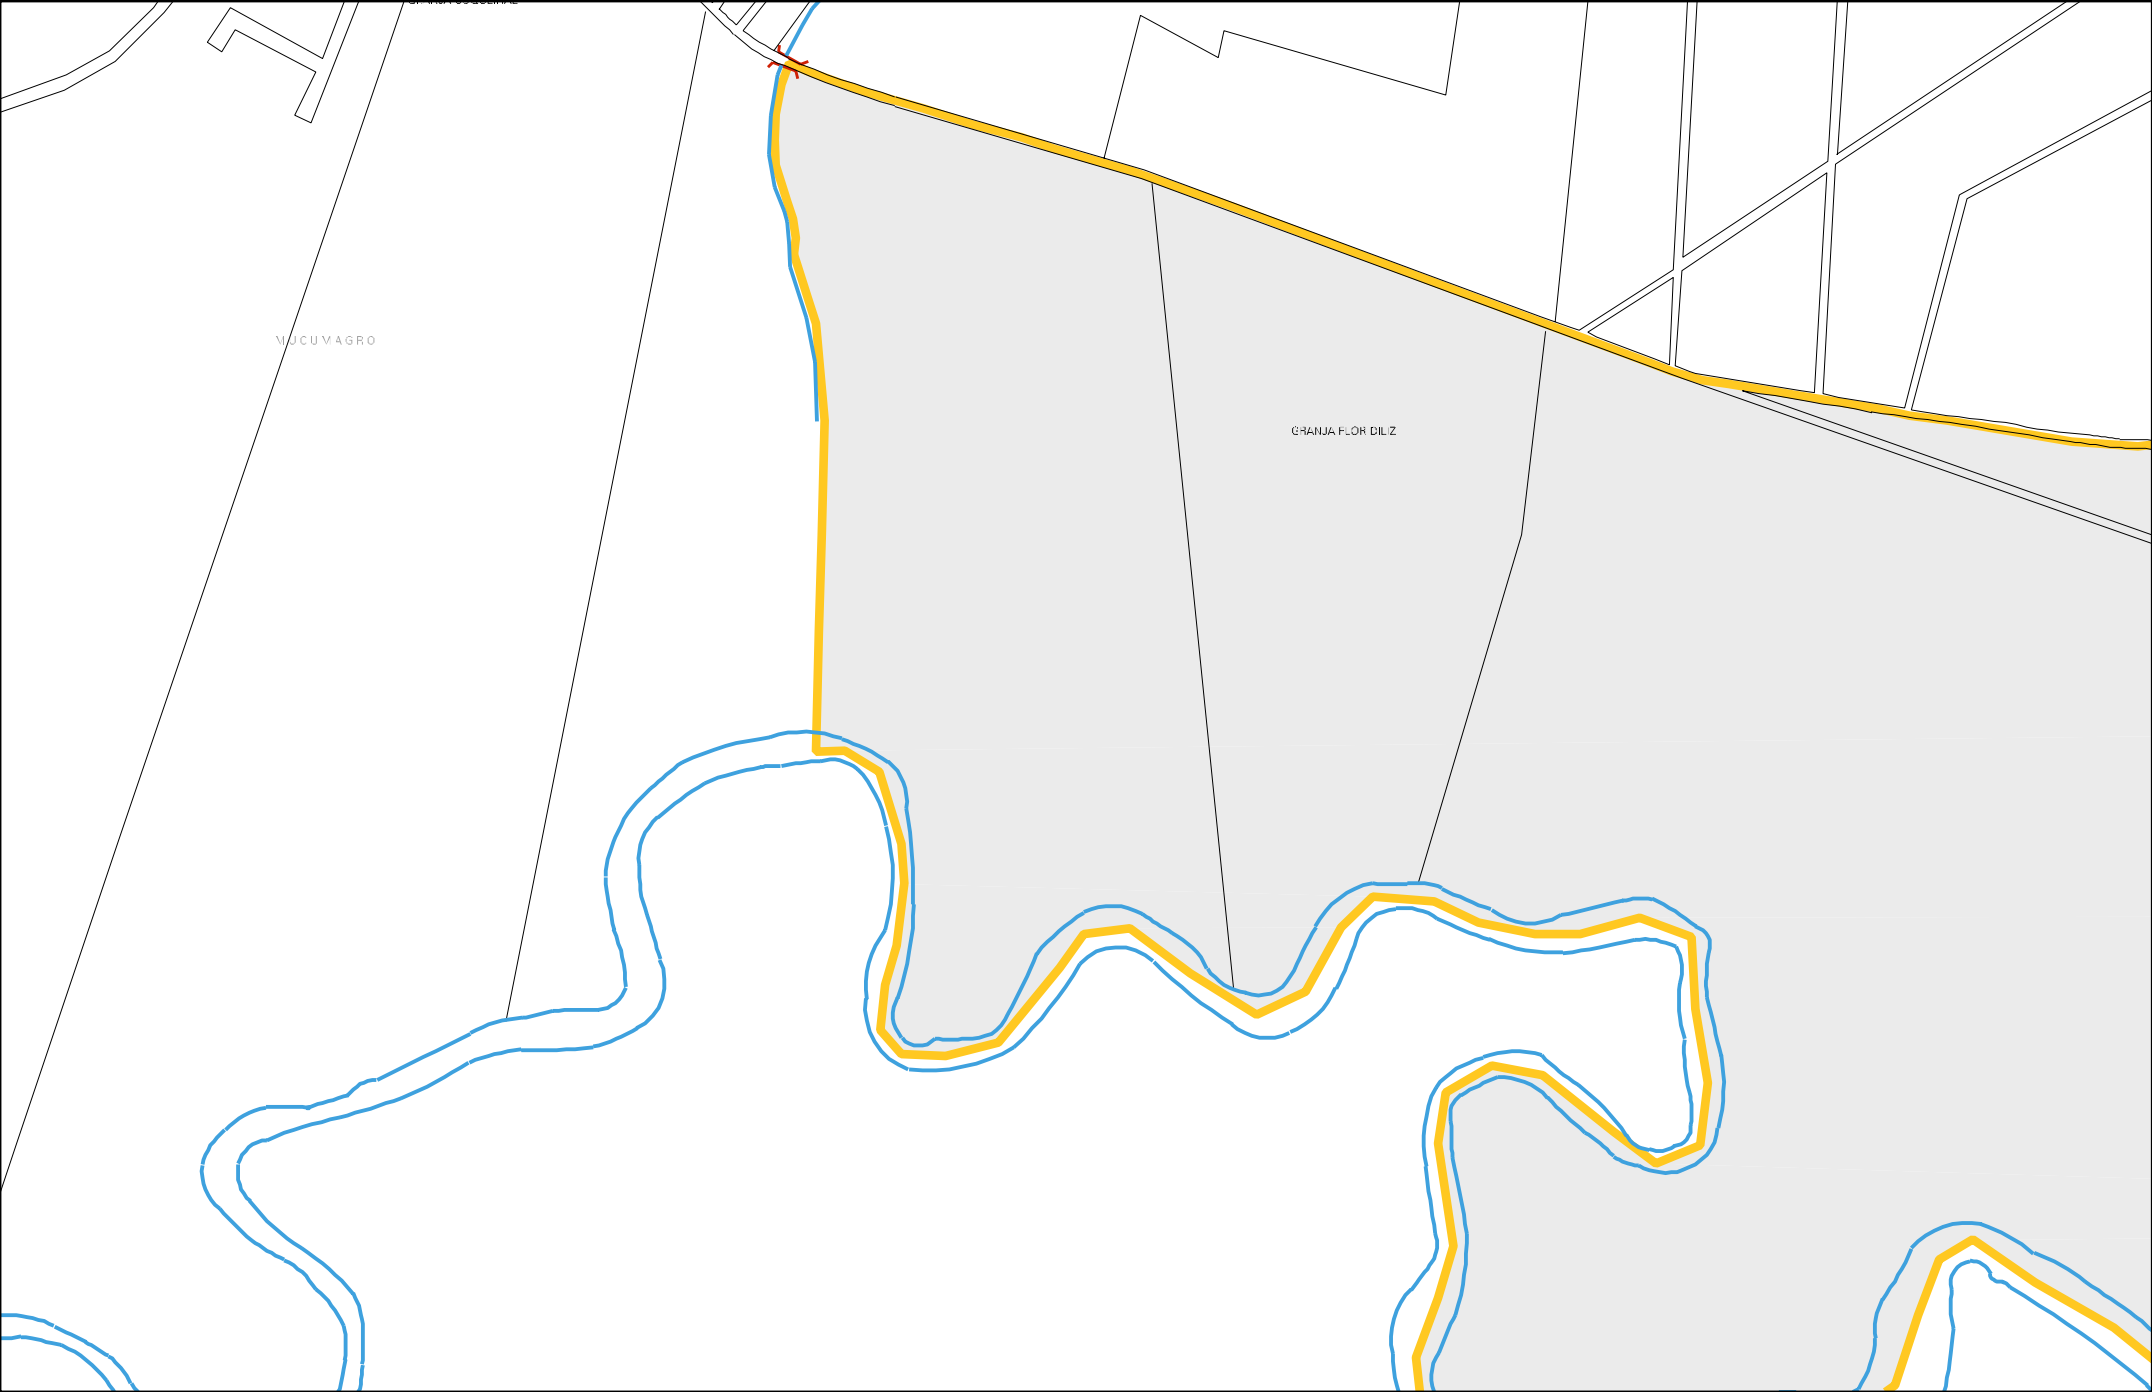

MUCUVAGRO

GRANJA FLOR DILZ

MUNICIPIO: 07507 - JOÃO PESSOA
DISTRITO: 05 - JOÃO PESSOA
SUBDISTRITO: 00
SETOR: 0562 SITUAÇÃO: 10
BAIRRO: 060 - BARRA DE GRAMAME

GRANVALE

C O N D E

ESTADO DA PARAIBA
MAPA DE SETOR URBANO - MSU
ESCALA: 1 : 8848