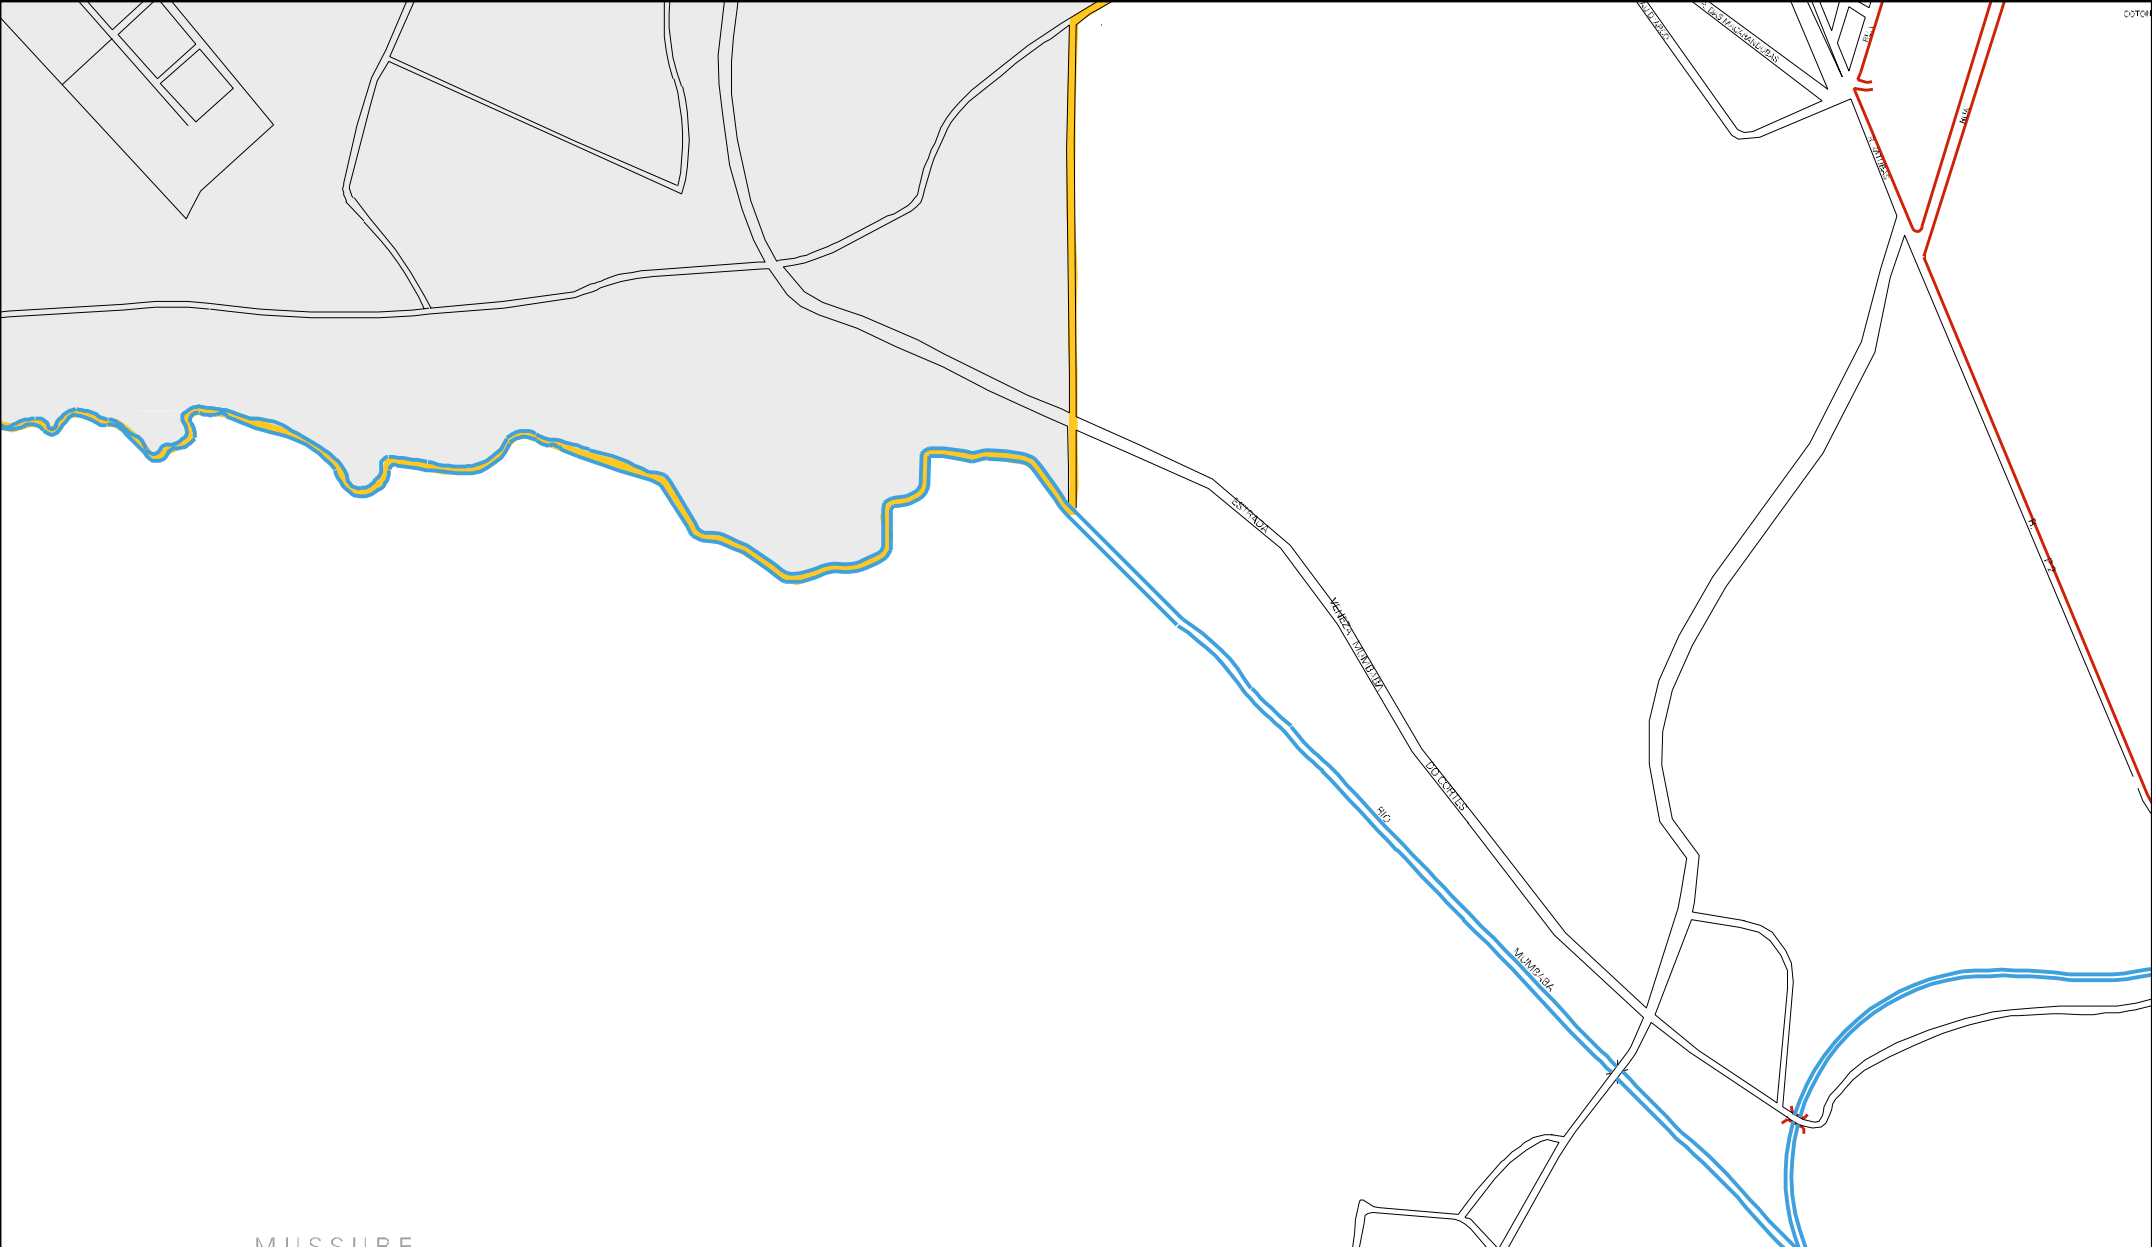

BAYEUX

LOTEAMENTO C/DADE VERDE II

MUMBABA

25 07507 05 00 0563

SANTA
RITA

RIO

MUMBABA

CENSO AGROPECUARIO 2006
CONTAGEM DA POPULAÇÃO 2007

MUNICIPIO: 07507 - JOÃO PESSOA
DISTRITO: 05 - JOÃO PESSOA
SUBDISTRITO: 00
SETOR: 0563 SITUACAO: 10
BAIRRO: 063 - MUMBABA

MUNICIPAL

ESTADO DA PARAIBA
MAPA DE SETOR URBANO - MSU
ESCALA: 1 : 12152