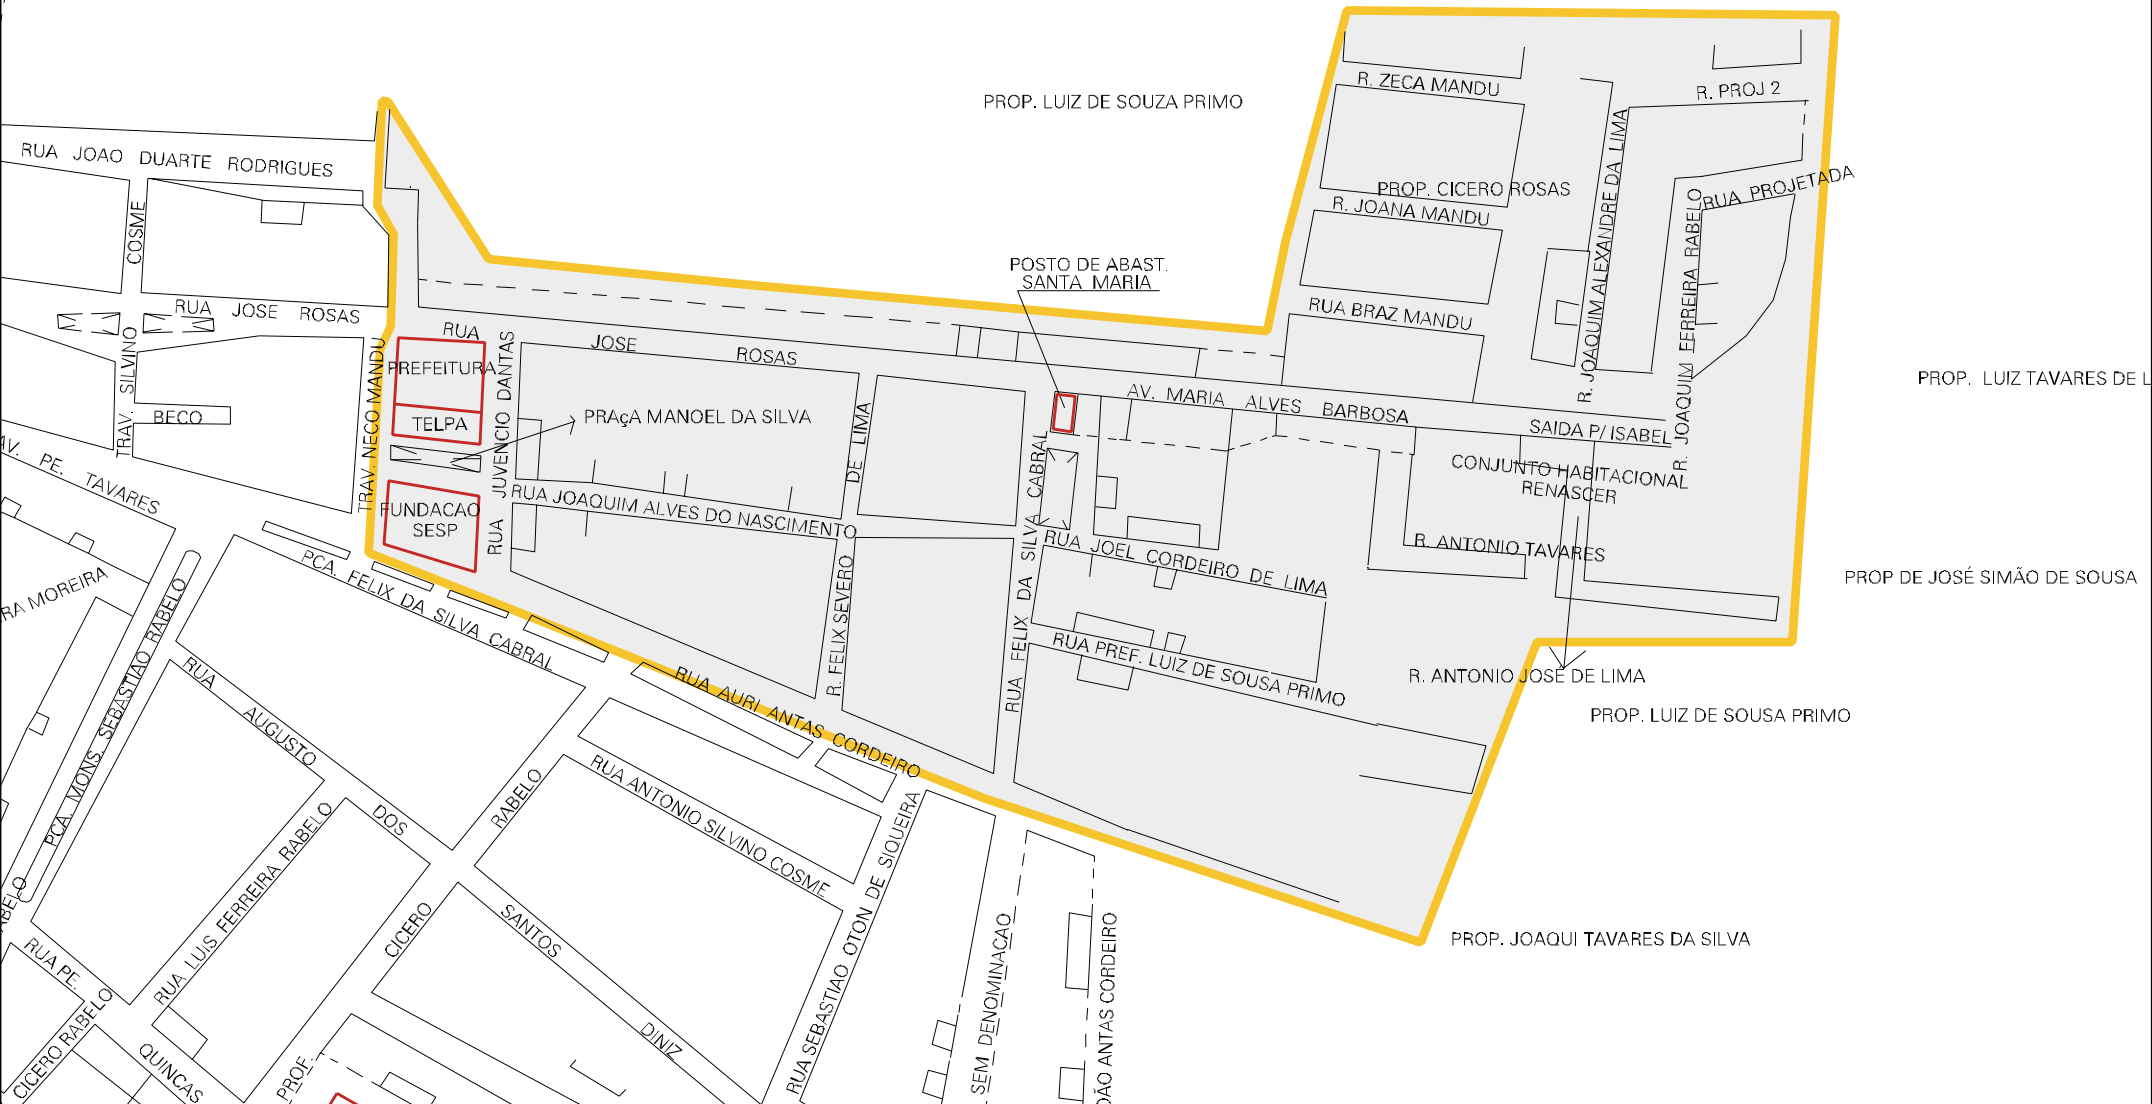

PROP. JOANA MARIA DA CONCEIÇÃO

PROPRIEDADE DE CICERO ROSAS

PROP. LUIZ DE SOUZA PRIMO

PROP. LUIZ TAVARES DE L

PROP DE JOSÉ SIMÃO DE SOUSA

PROP. LUIZ DE SOUSA PRIMO

PROP. JOAQUI TAVARES DA SILVA

MUNICIPIO: 09008 - MANAÍRA
DISTRITO: 05 - MANAÍRA
SUBDISTRITO: 00
SETOR: 0001 SITUACAO: 10

ESTADO DA PARAIBA
MAPA DE SETOR URBANO - MSU
ESCALA: 1 : 2657