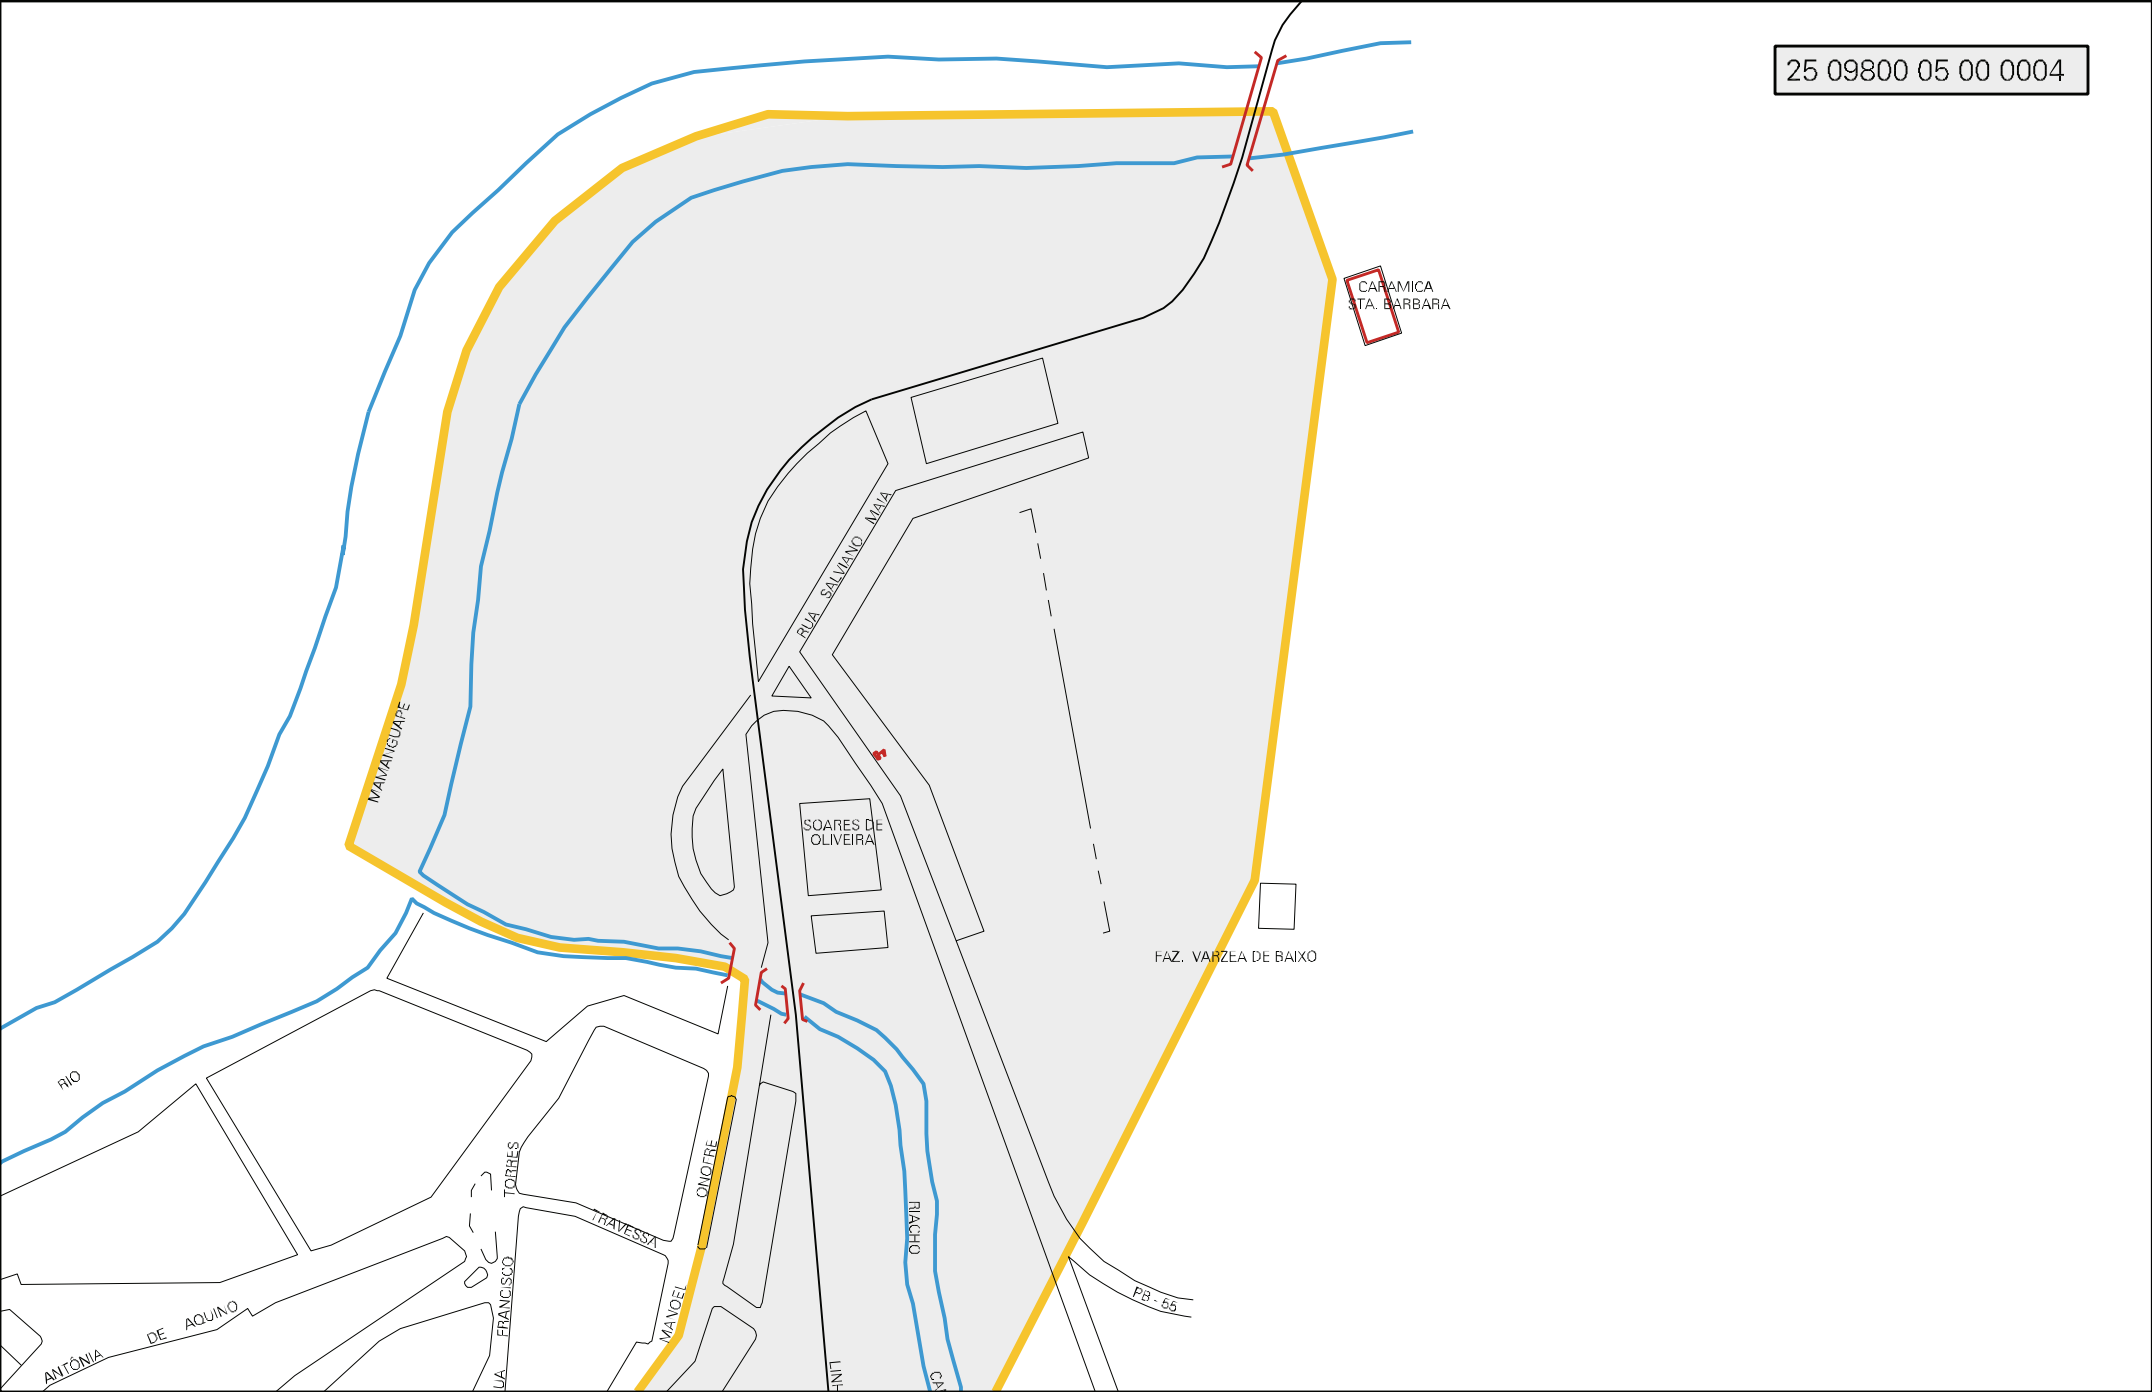

RUA HORACIO MONTENEGRO

ESCOLA ESTADUAL DE 1.º GRAU DES. AMARO BELTRAO

CENTRO EDUCACIONAL EPAMINONDAS TORRES

CRECHES

CEMITERIO

RUA PROJETADA

RUA TERFZA MONTEIRO

RUA MANOEL J. DE ALMEIDA

RUA JOSE TOMAZ SOBRINHO

RUA PESSOA

PREFEITURA MUNICIPAL

ALMOXARIFADO MUNICIPAL

MATADOURO

SAIDA PARA ALAGO

RUA DE SETEMBRO

FAZ CAJUEIRO (OESTE)

ESTADO DA PARAIBA
MAPA DE SETOR URBANO - MSU
ESCALA: 1 : 2704