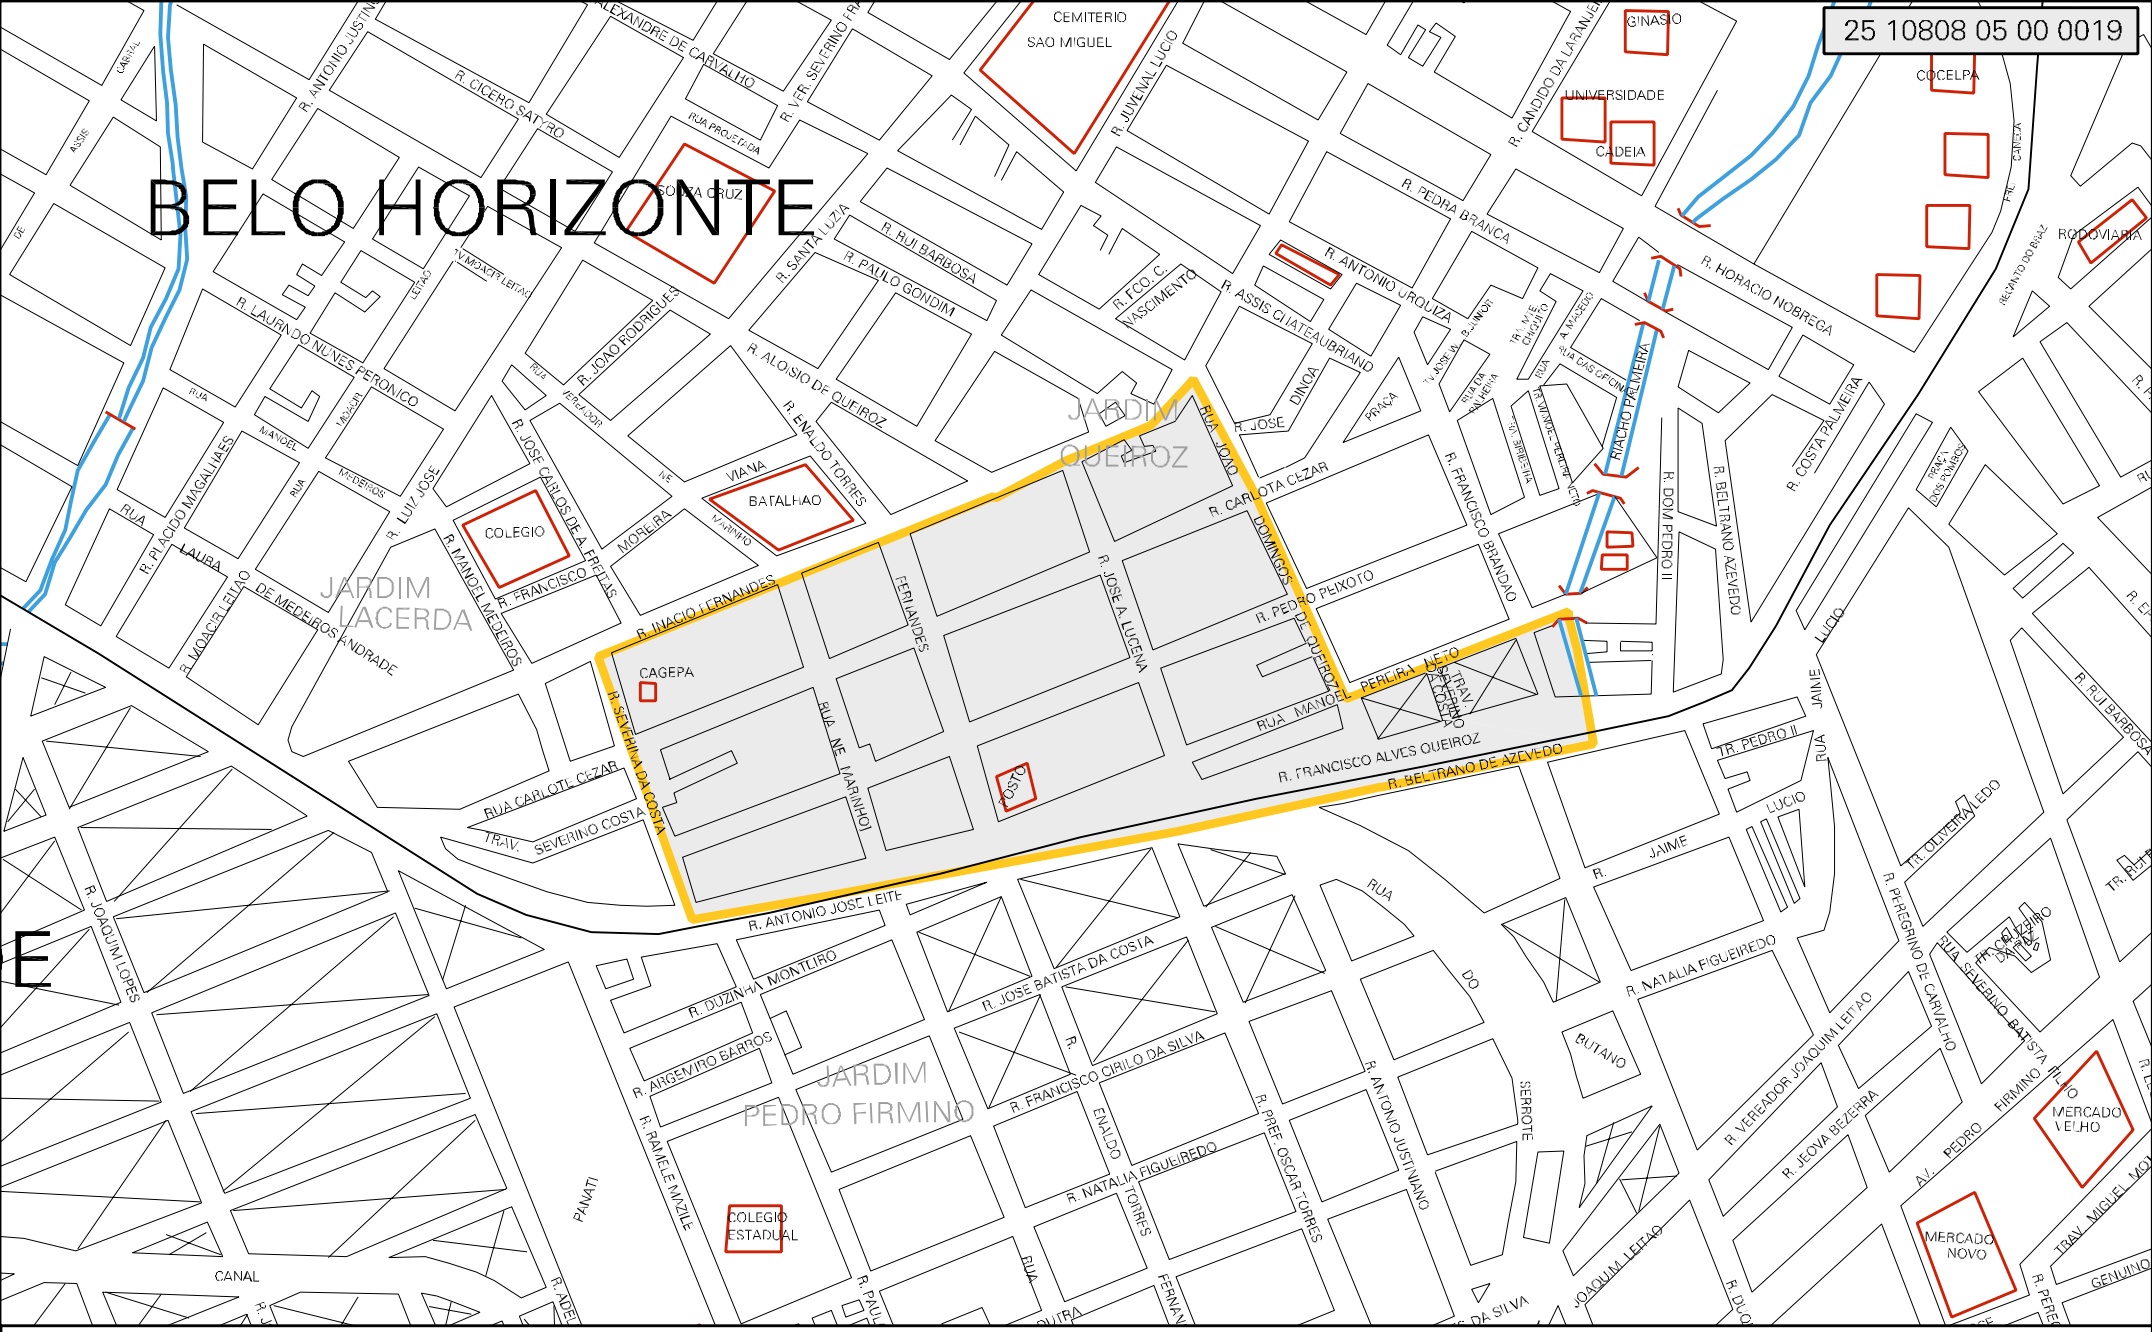

# BELO HORIZONTE

MUNICIPIO: 10808 - PATOS  
 DISTRITO: 05 - PATOS  
 SUBDISTRITO: 00  
 SETOR: 0019 SITUACAO: 10  
 BAIRRO: 022 - BELO HORIZONTE

ESTADO DA PARAIBA  
 MAPA DE SETOR URBANO - MSU  
 ESCALA: 1 : 4959