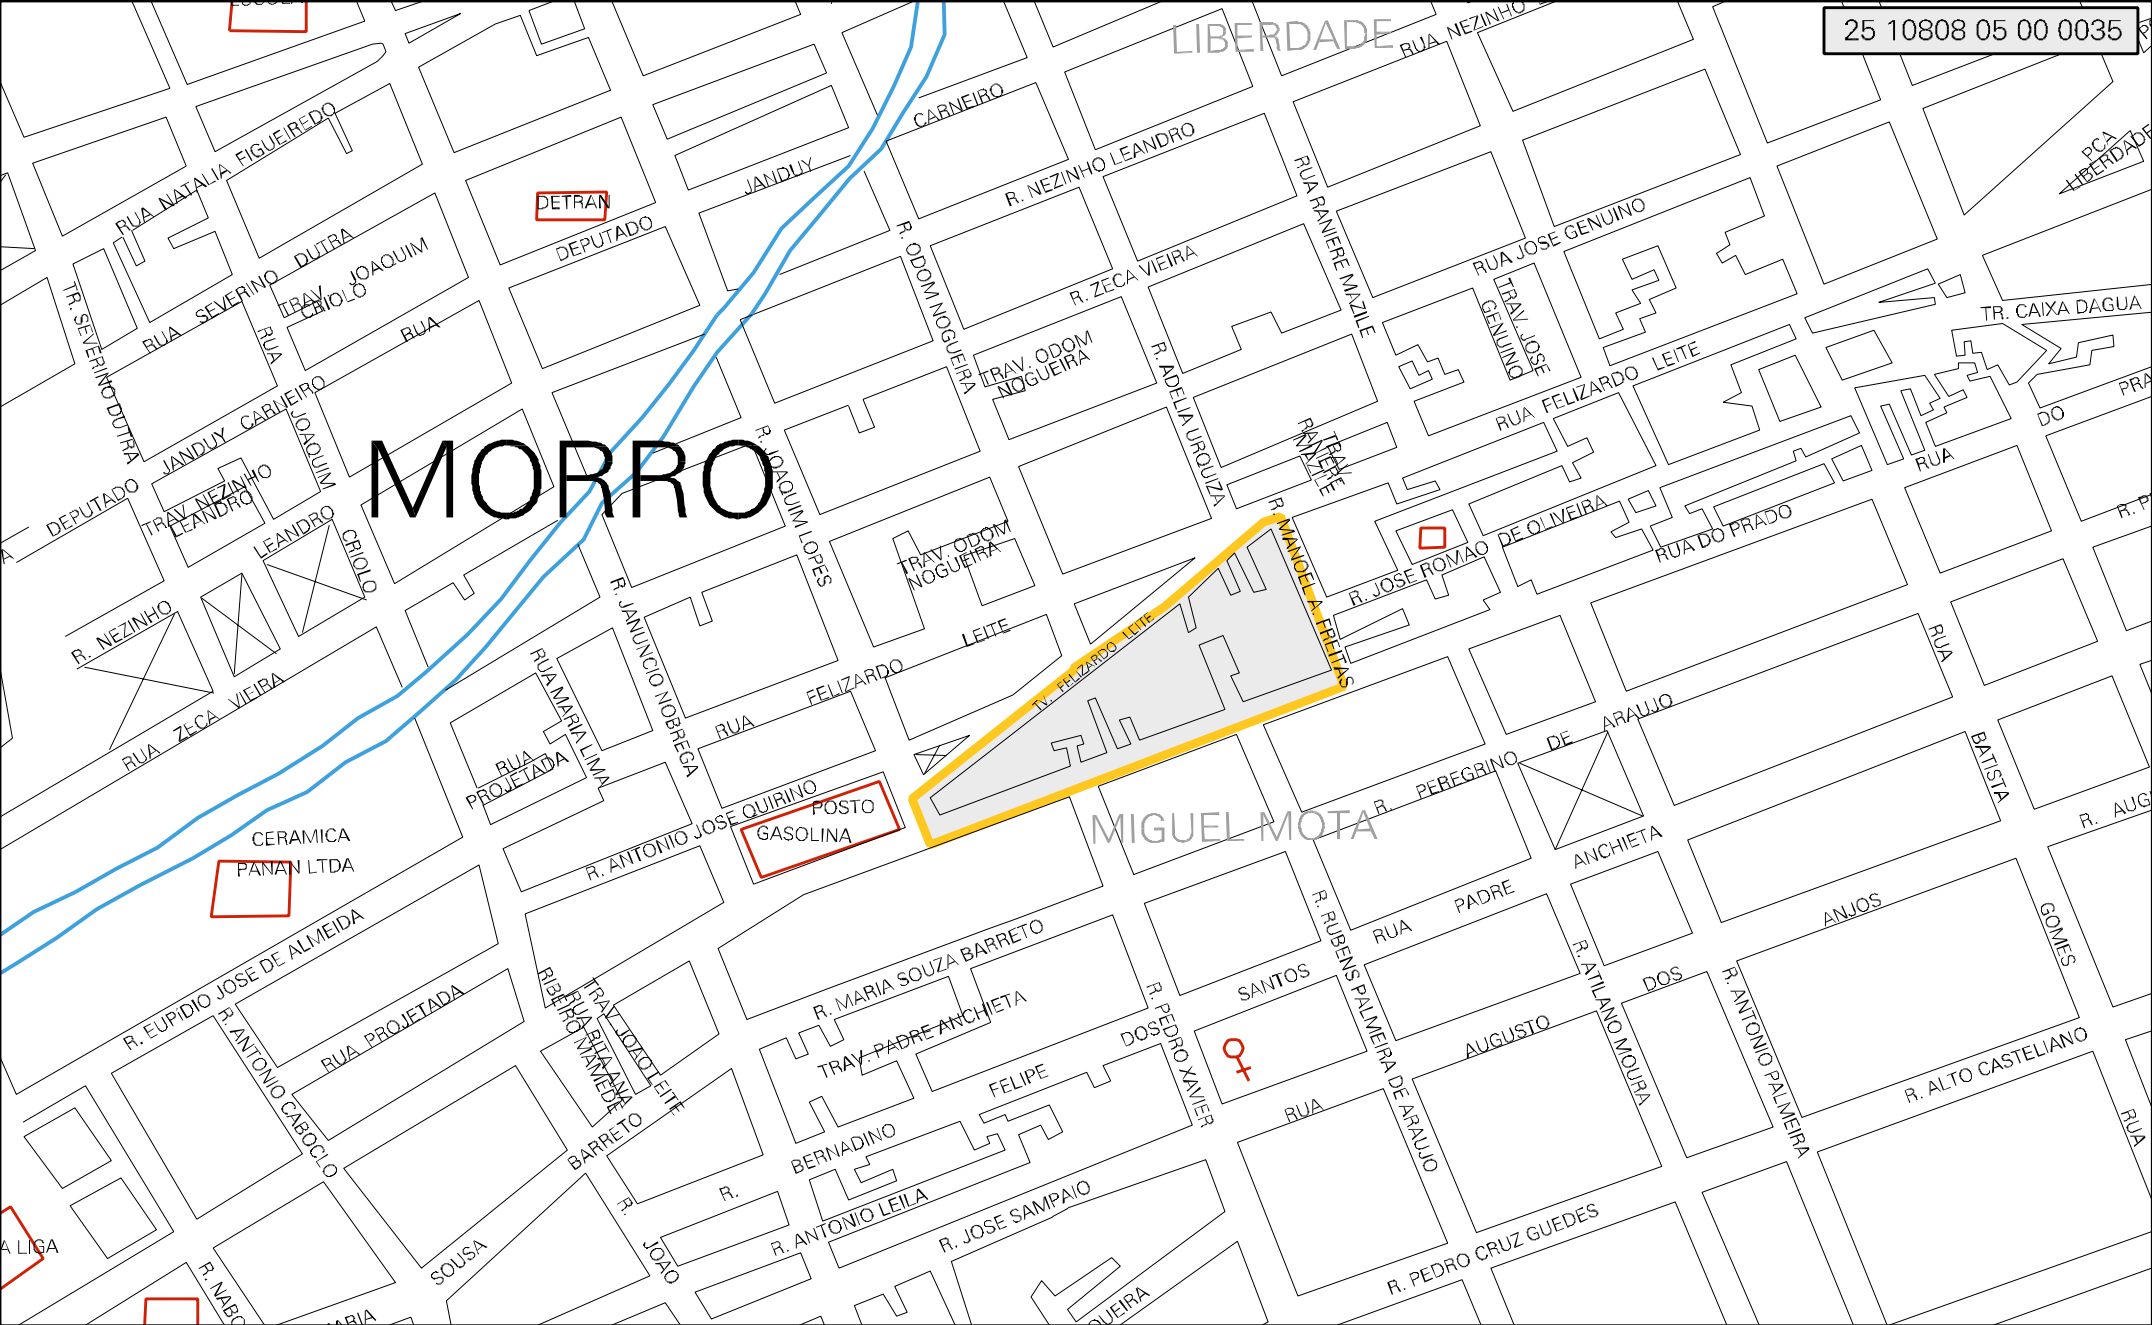

MORRO

MUNICIPIO: 10808 - PATOS
 DISTRITO: 05 - PATOS
 SUBDISTRITO: 00
 SETOR: 0035 SITUACAO: 10
 BAIRRO: 008 - LIBERDADE

ESTADO DA PARAIBA
 MAPA DE SETOR URBANO - MSU
 ESCALA: 1 : 3588