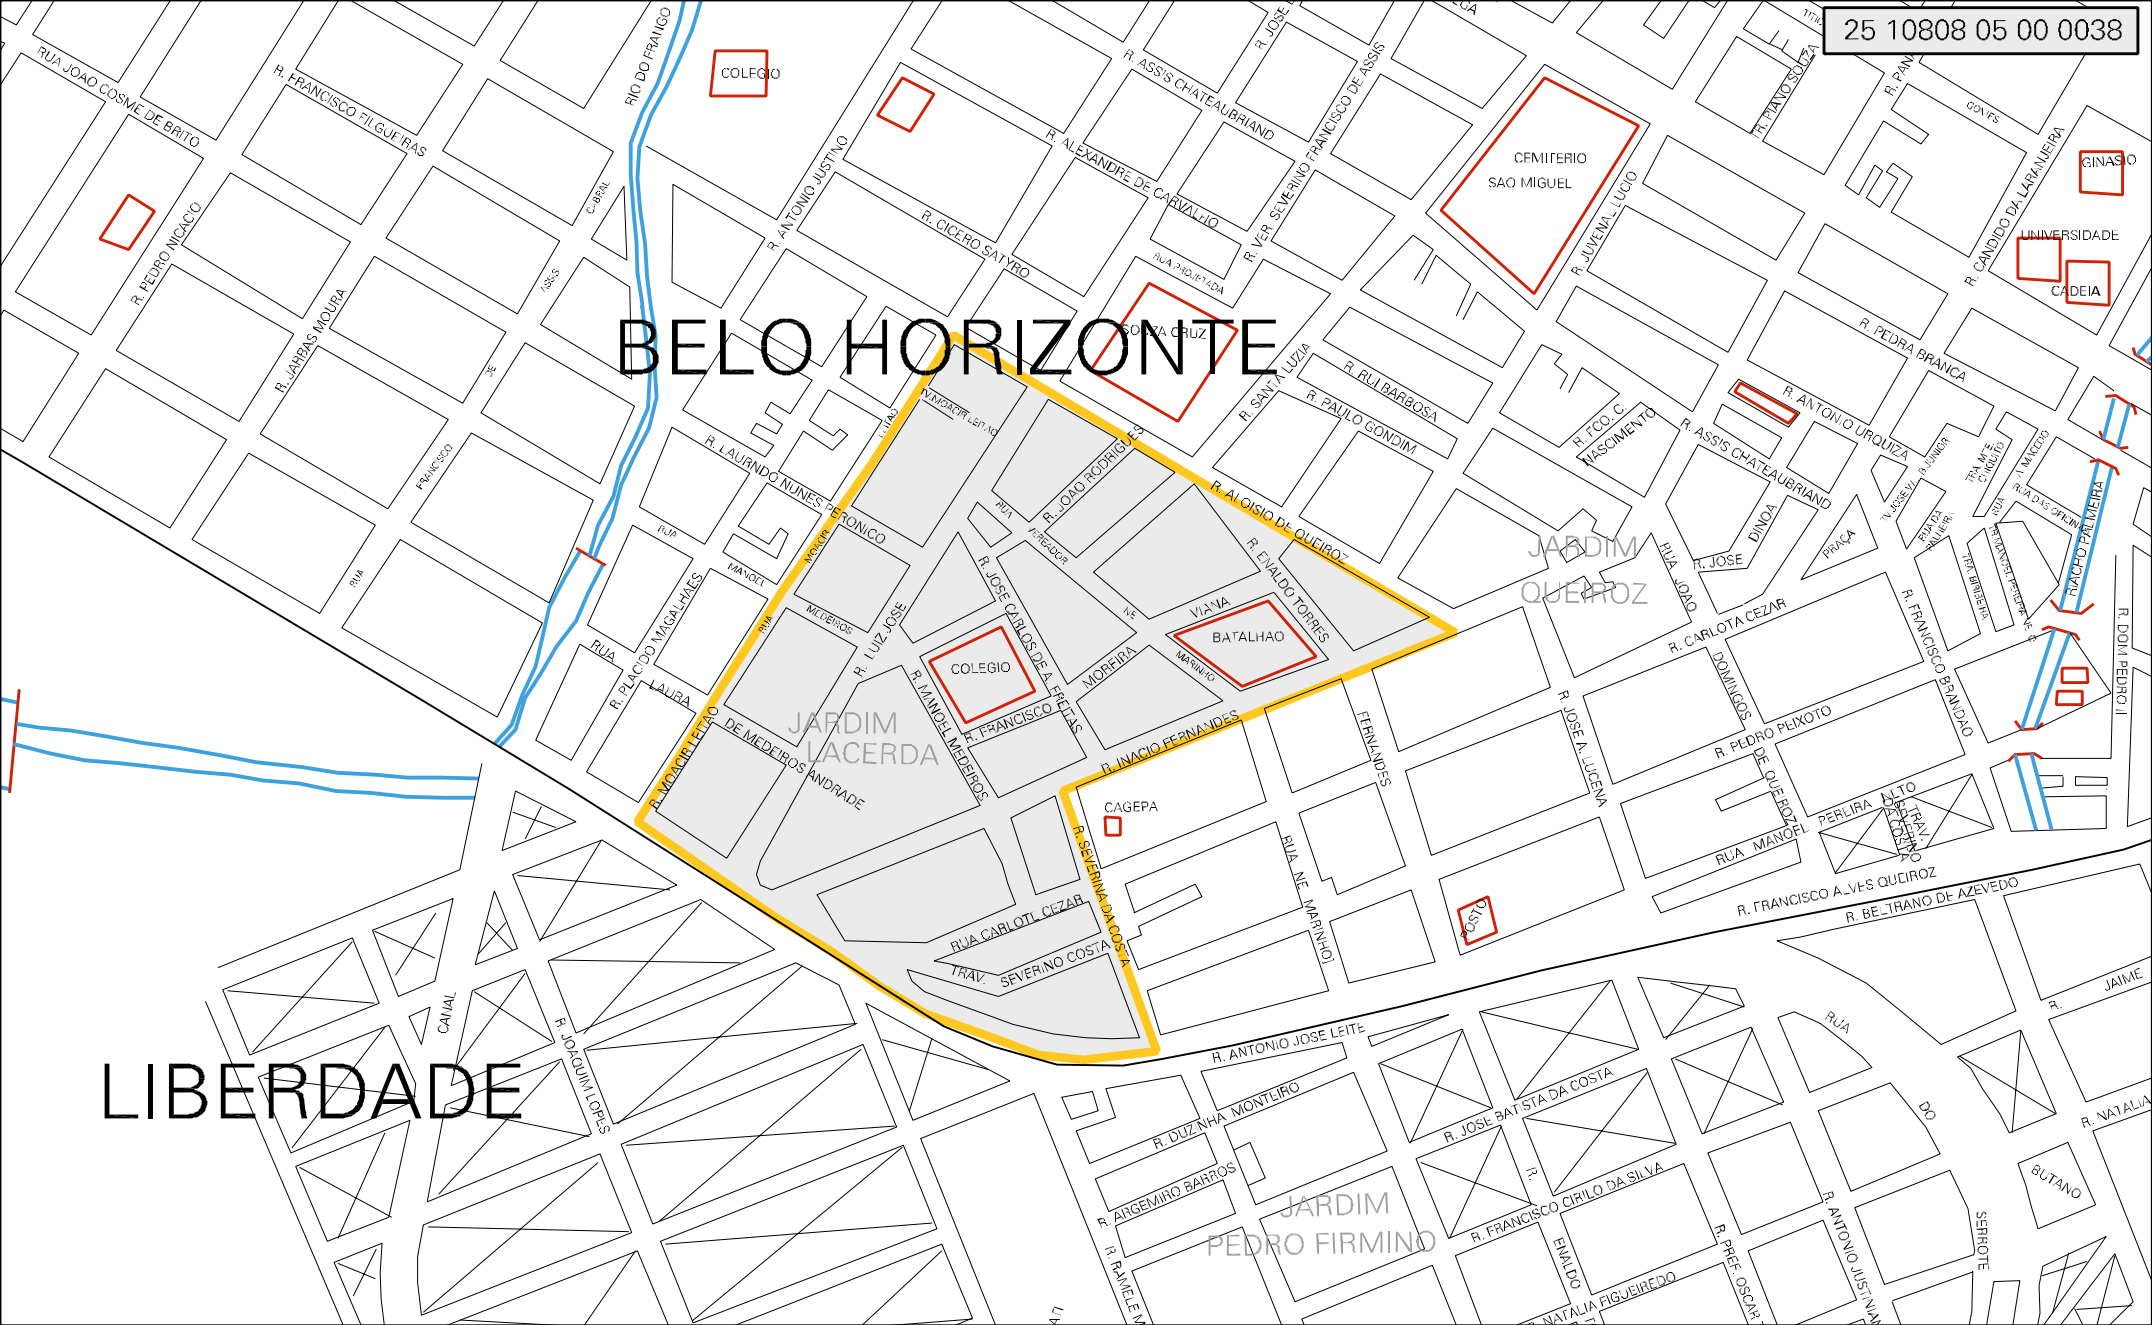

BELO HORIZONTE

LIBERDADE

MUNICIPIO: 10808 - PATOS
 DISTRITO: 05 - PATOS
 SUBDISTRITO: 00
 SETOR: 0038 SITUACAO: 10
 BAIRRO: 022 - BELO HORIZONTE

ESTADO DA PARAIBA
 MAPA DE SETOR URBANO - MSU
 ESCALA: 1 : 5009