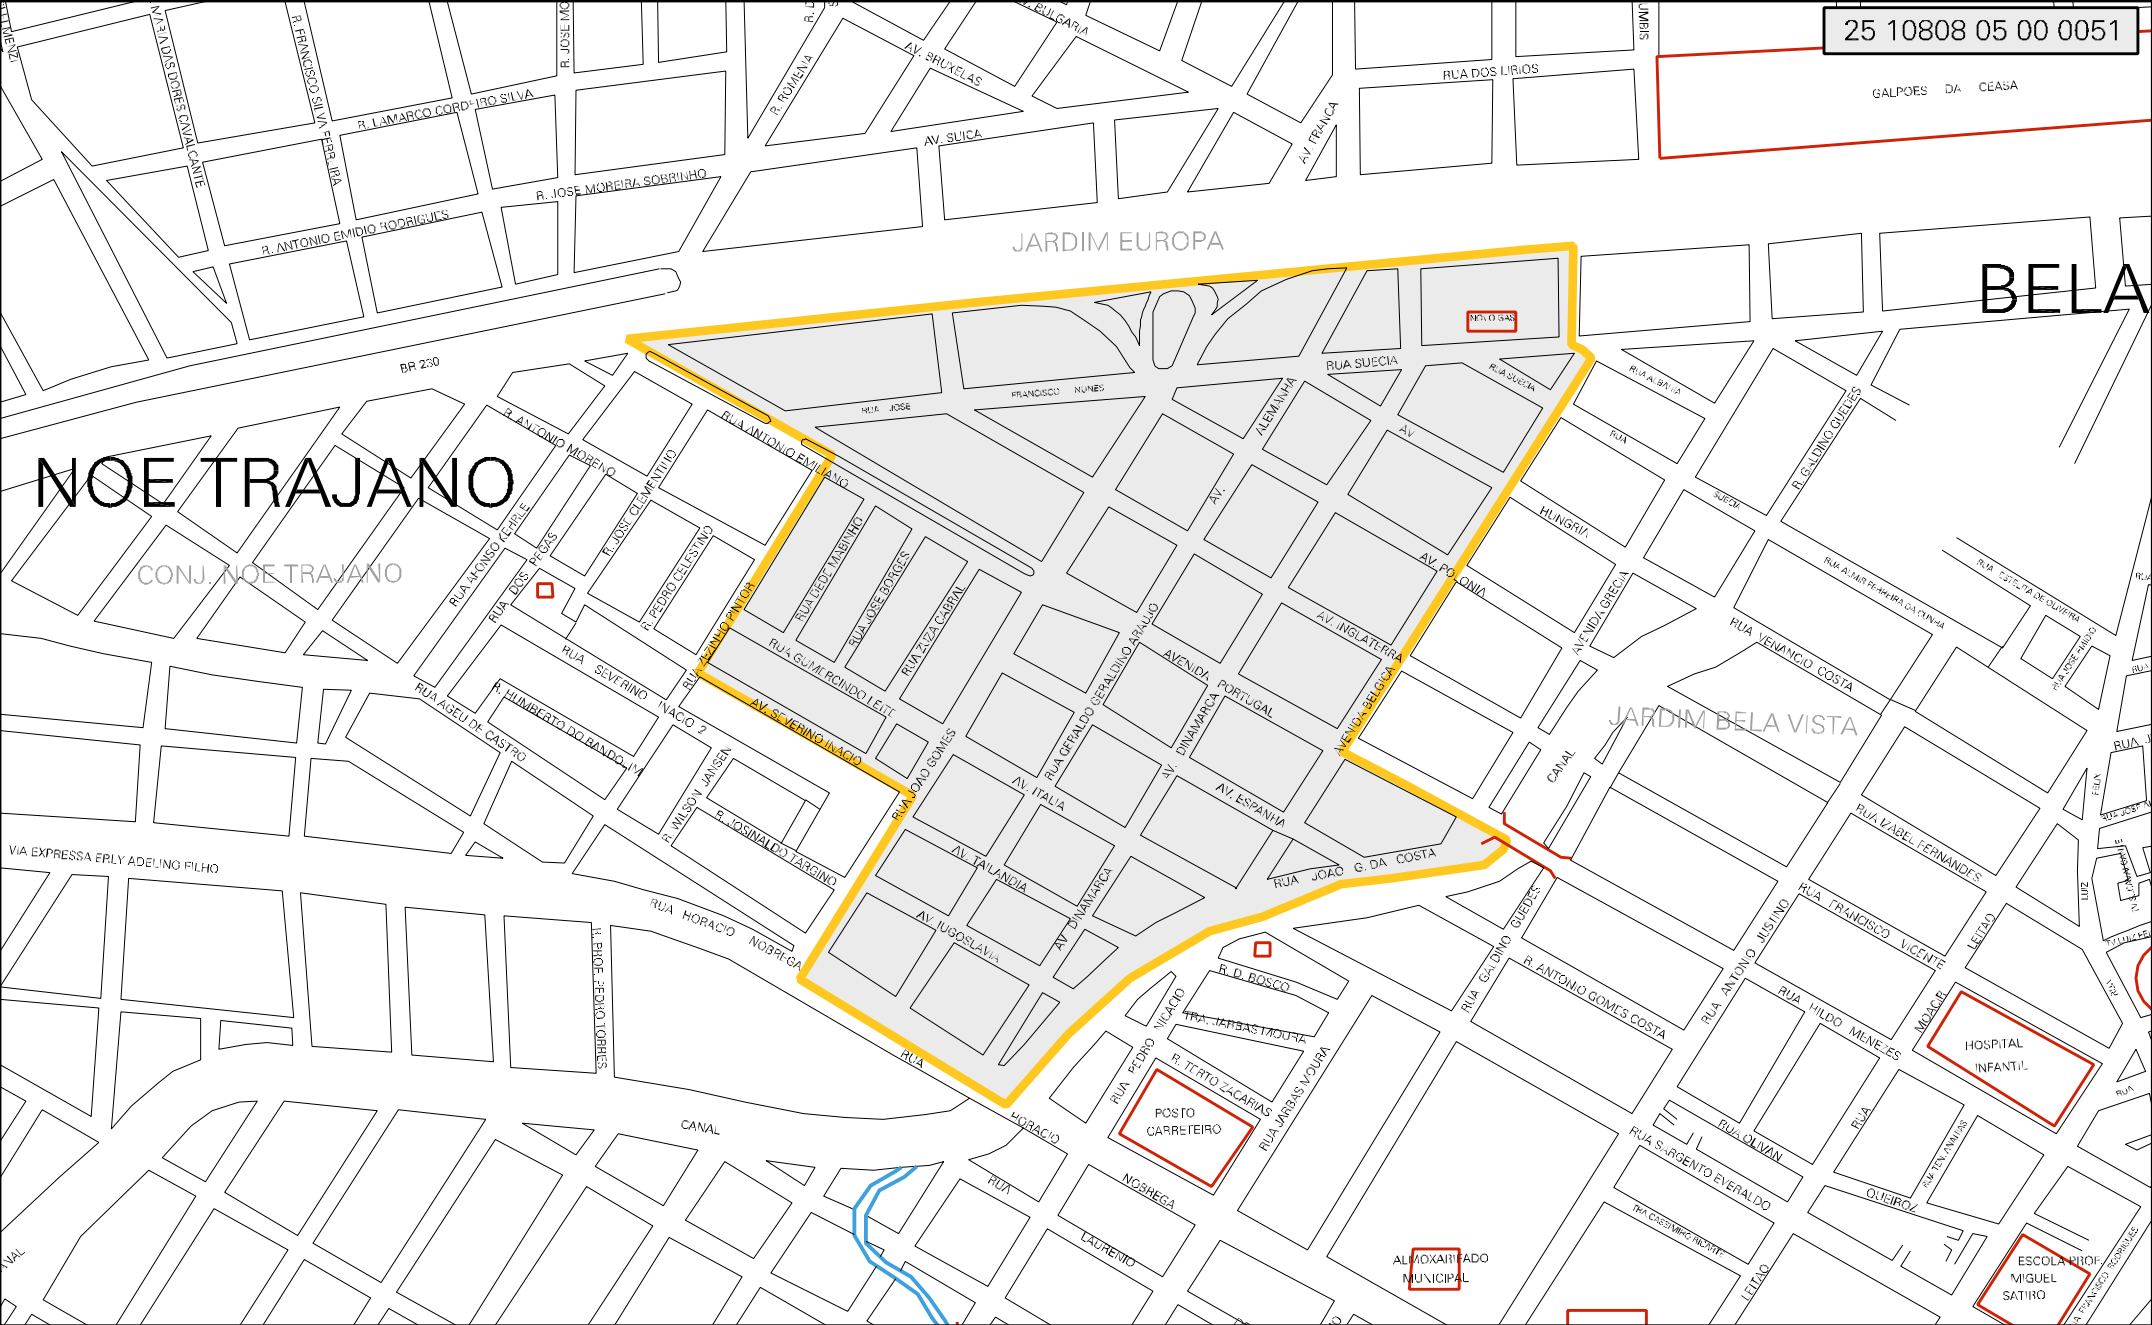

25 10808 05 00 0051

GALPOES DA CASA

BELA VISTA

NOÉ TRAJANO

CONJ. NOÉ TRAJANO

JARDIM EUROPA

JARDIM BELA VISTA

MUNICIPIO: 10808 - PATOS  
 DISTRITO: 05 - PATOS  
 SUBDISTRITO: 00  
 SETOR: 0051 SITUACAO: 10  
 BAIRRO: 023 - NOÉ TRAJANO

ESTADO DA PARAIBA  
 MAPA DE SETOR URBANO - MSU  
 ESCALA: 1 : 5622