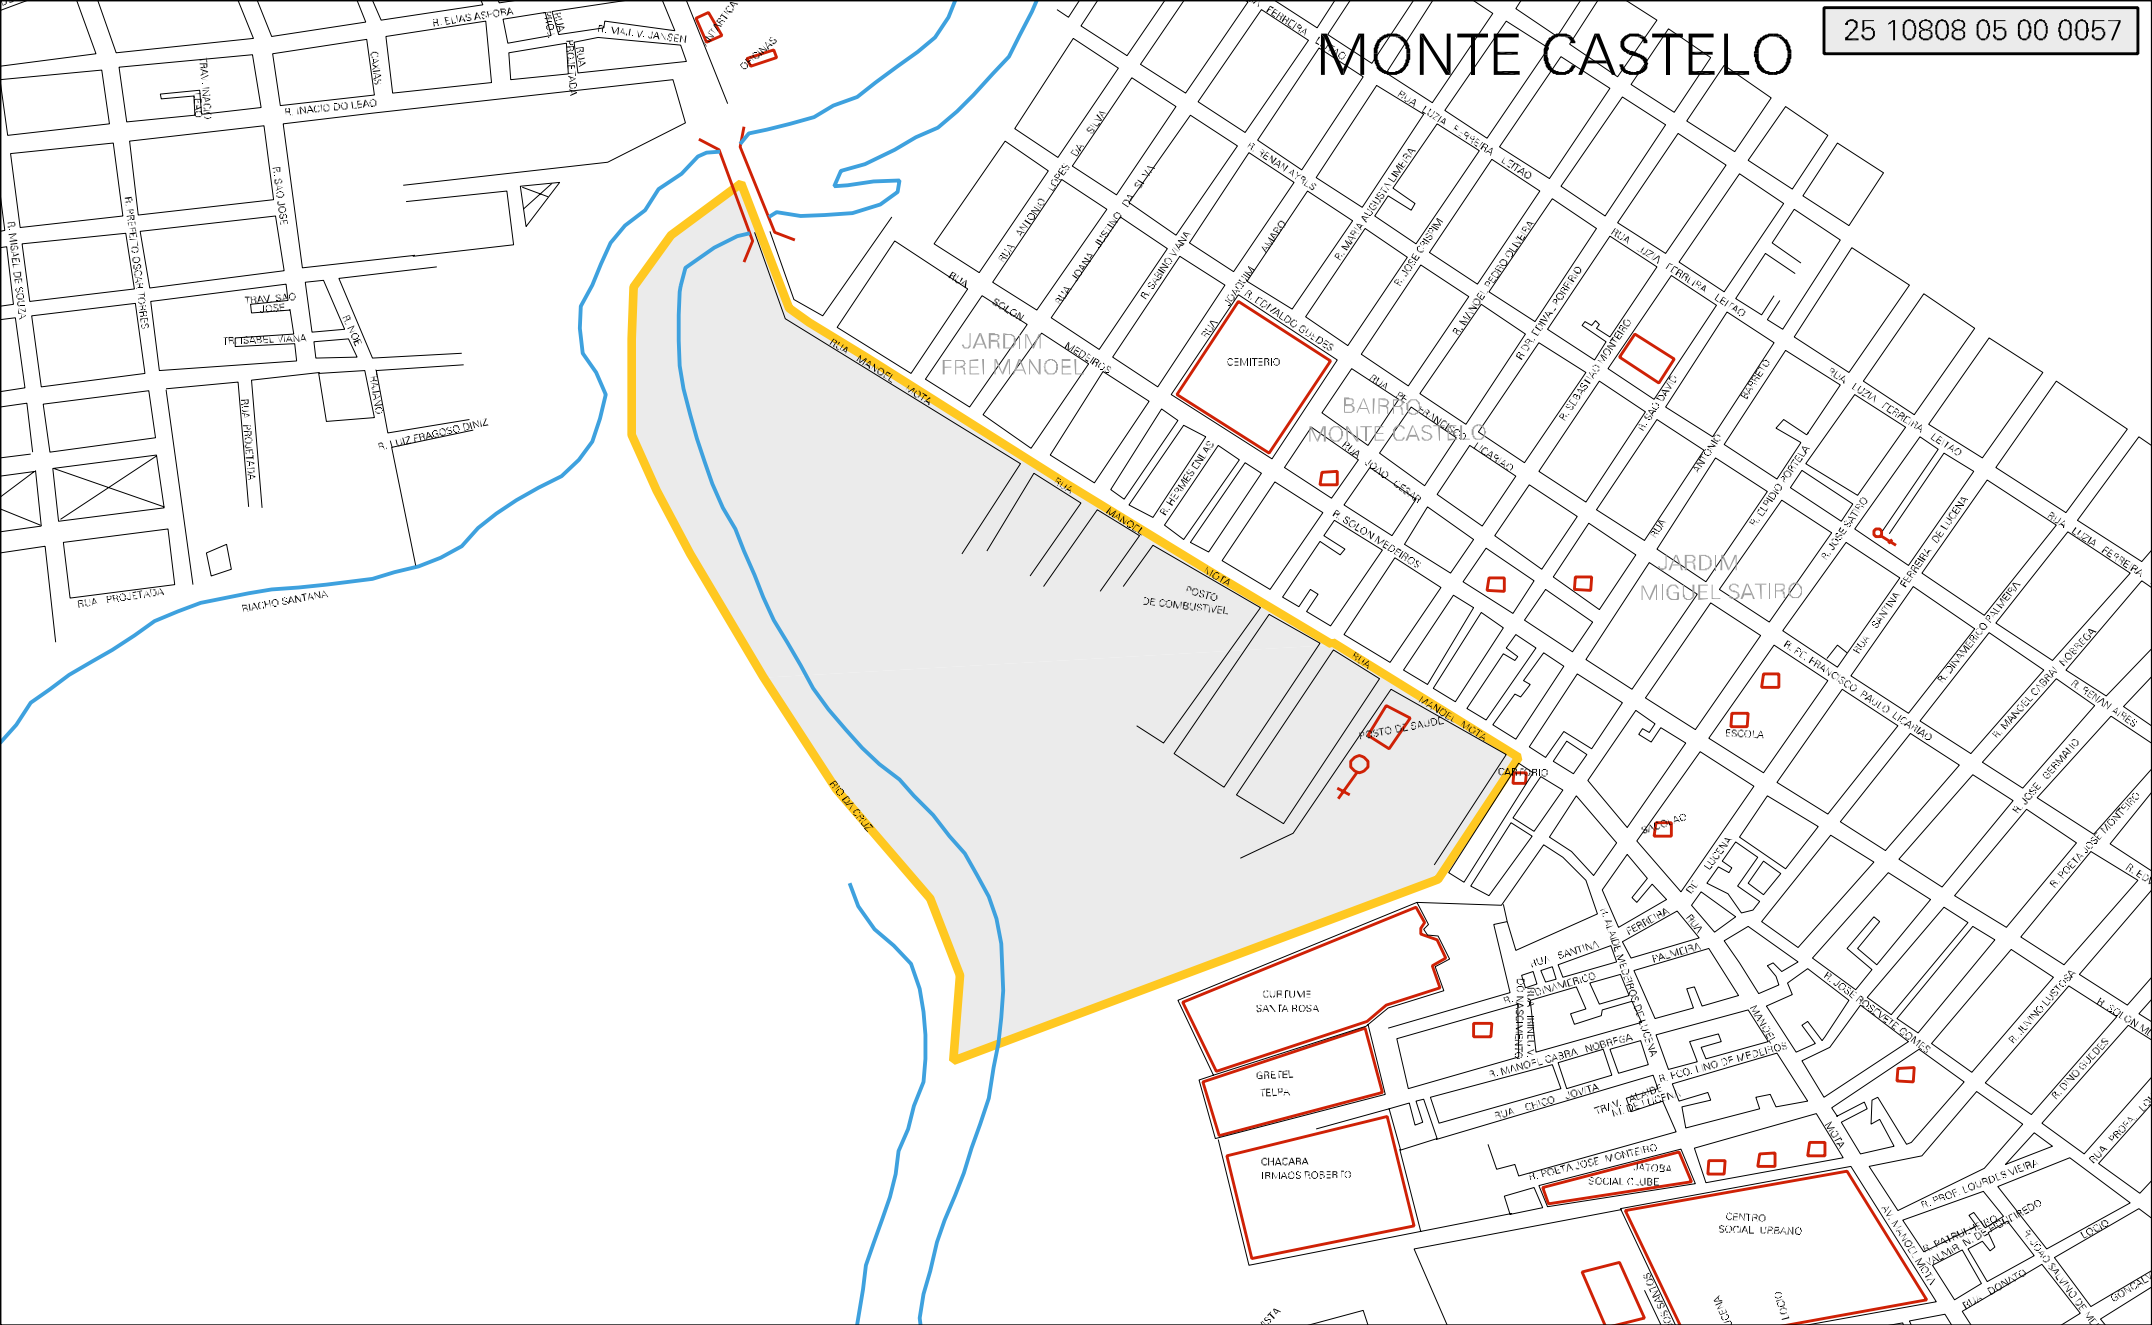

# MONTE CASTELO

25 10808 05 00 0057

MUNICIPIO: 10808 - PATOS  
DISTRITO: 05 - PATOS  
SUBDISTRITO: 00  
SETOR: 0057 SITUACAO: 10  
BAIRRO: 004 - MONTE CASTELO

ESTADO DA PARAIBA  
MAPA DE SETOR URBANO - MSU  
ESCALA: 1 : 6825