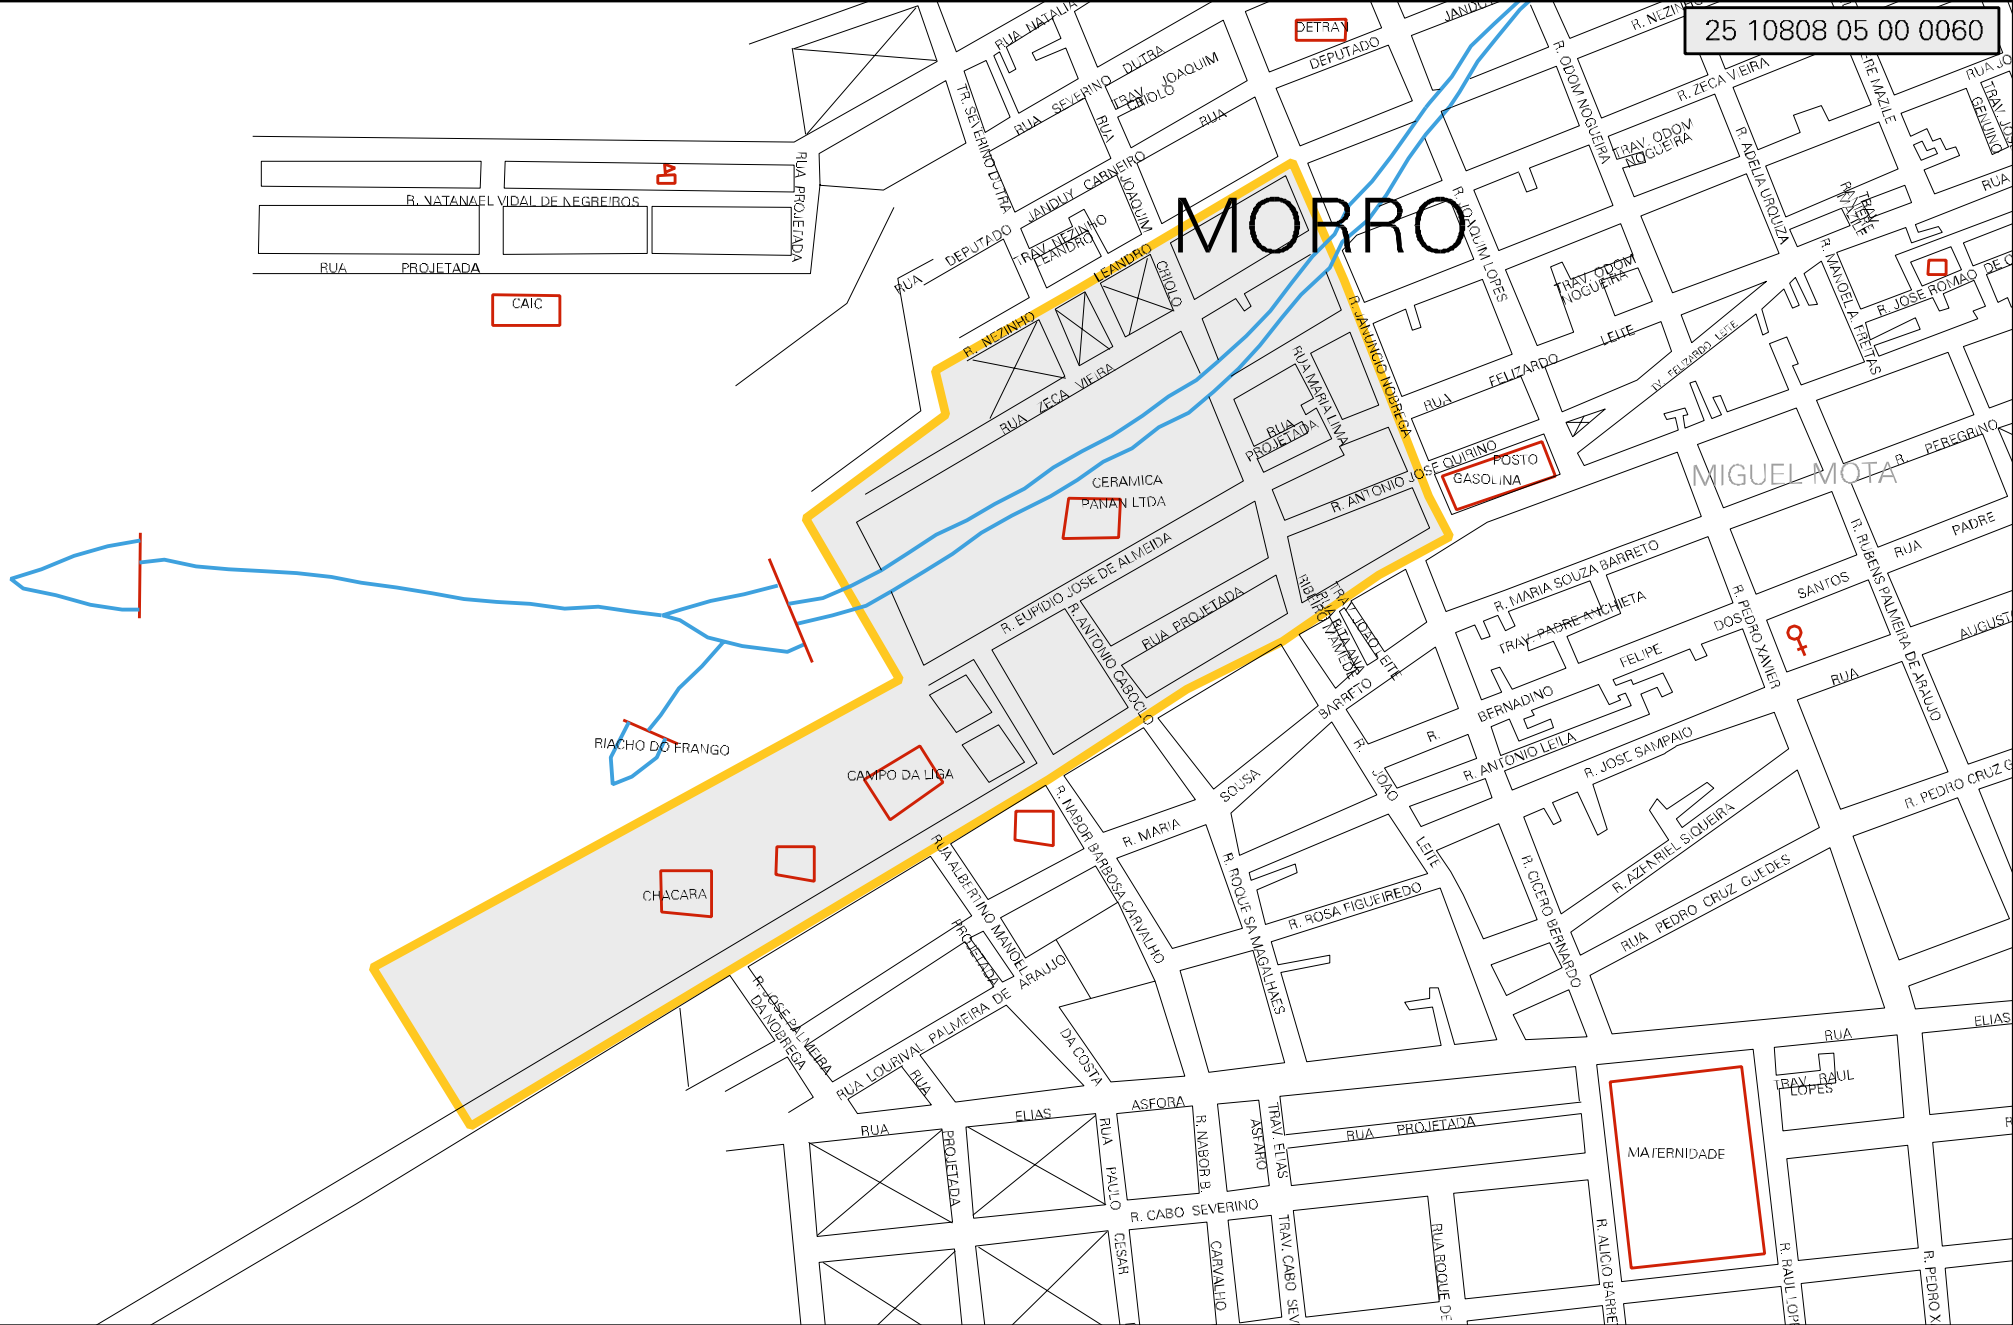

MORRO

MUNICIPIO: 10808 - PATOS
DISTRITO: 05 - PATOS
SUBDISTRITO: 00
SETOR: 0060 SITUACAO: 10
BAIRRO: 007 - MORRO

ESTADO DA PARAIBA
MAPA DE SETOR URBANO - MSU
ESCALA: 1 : 5015