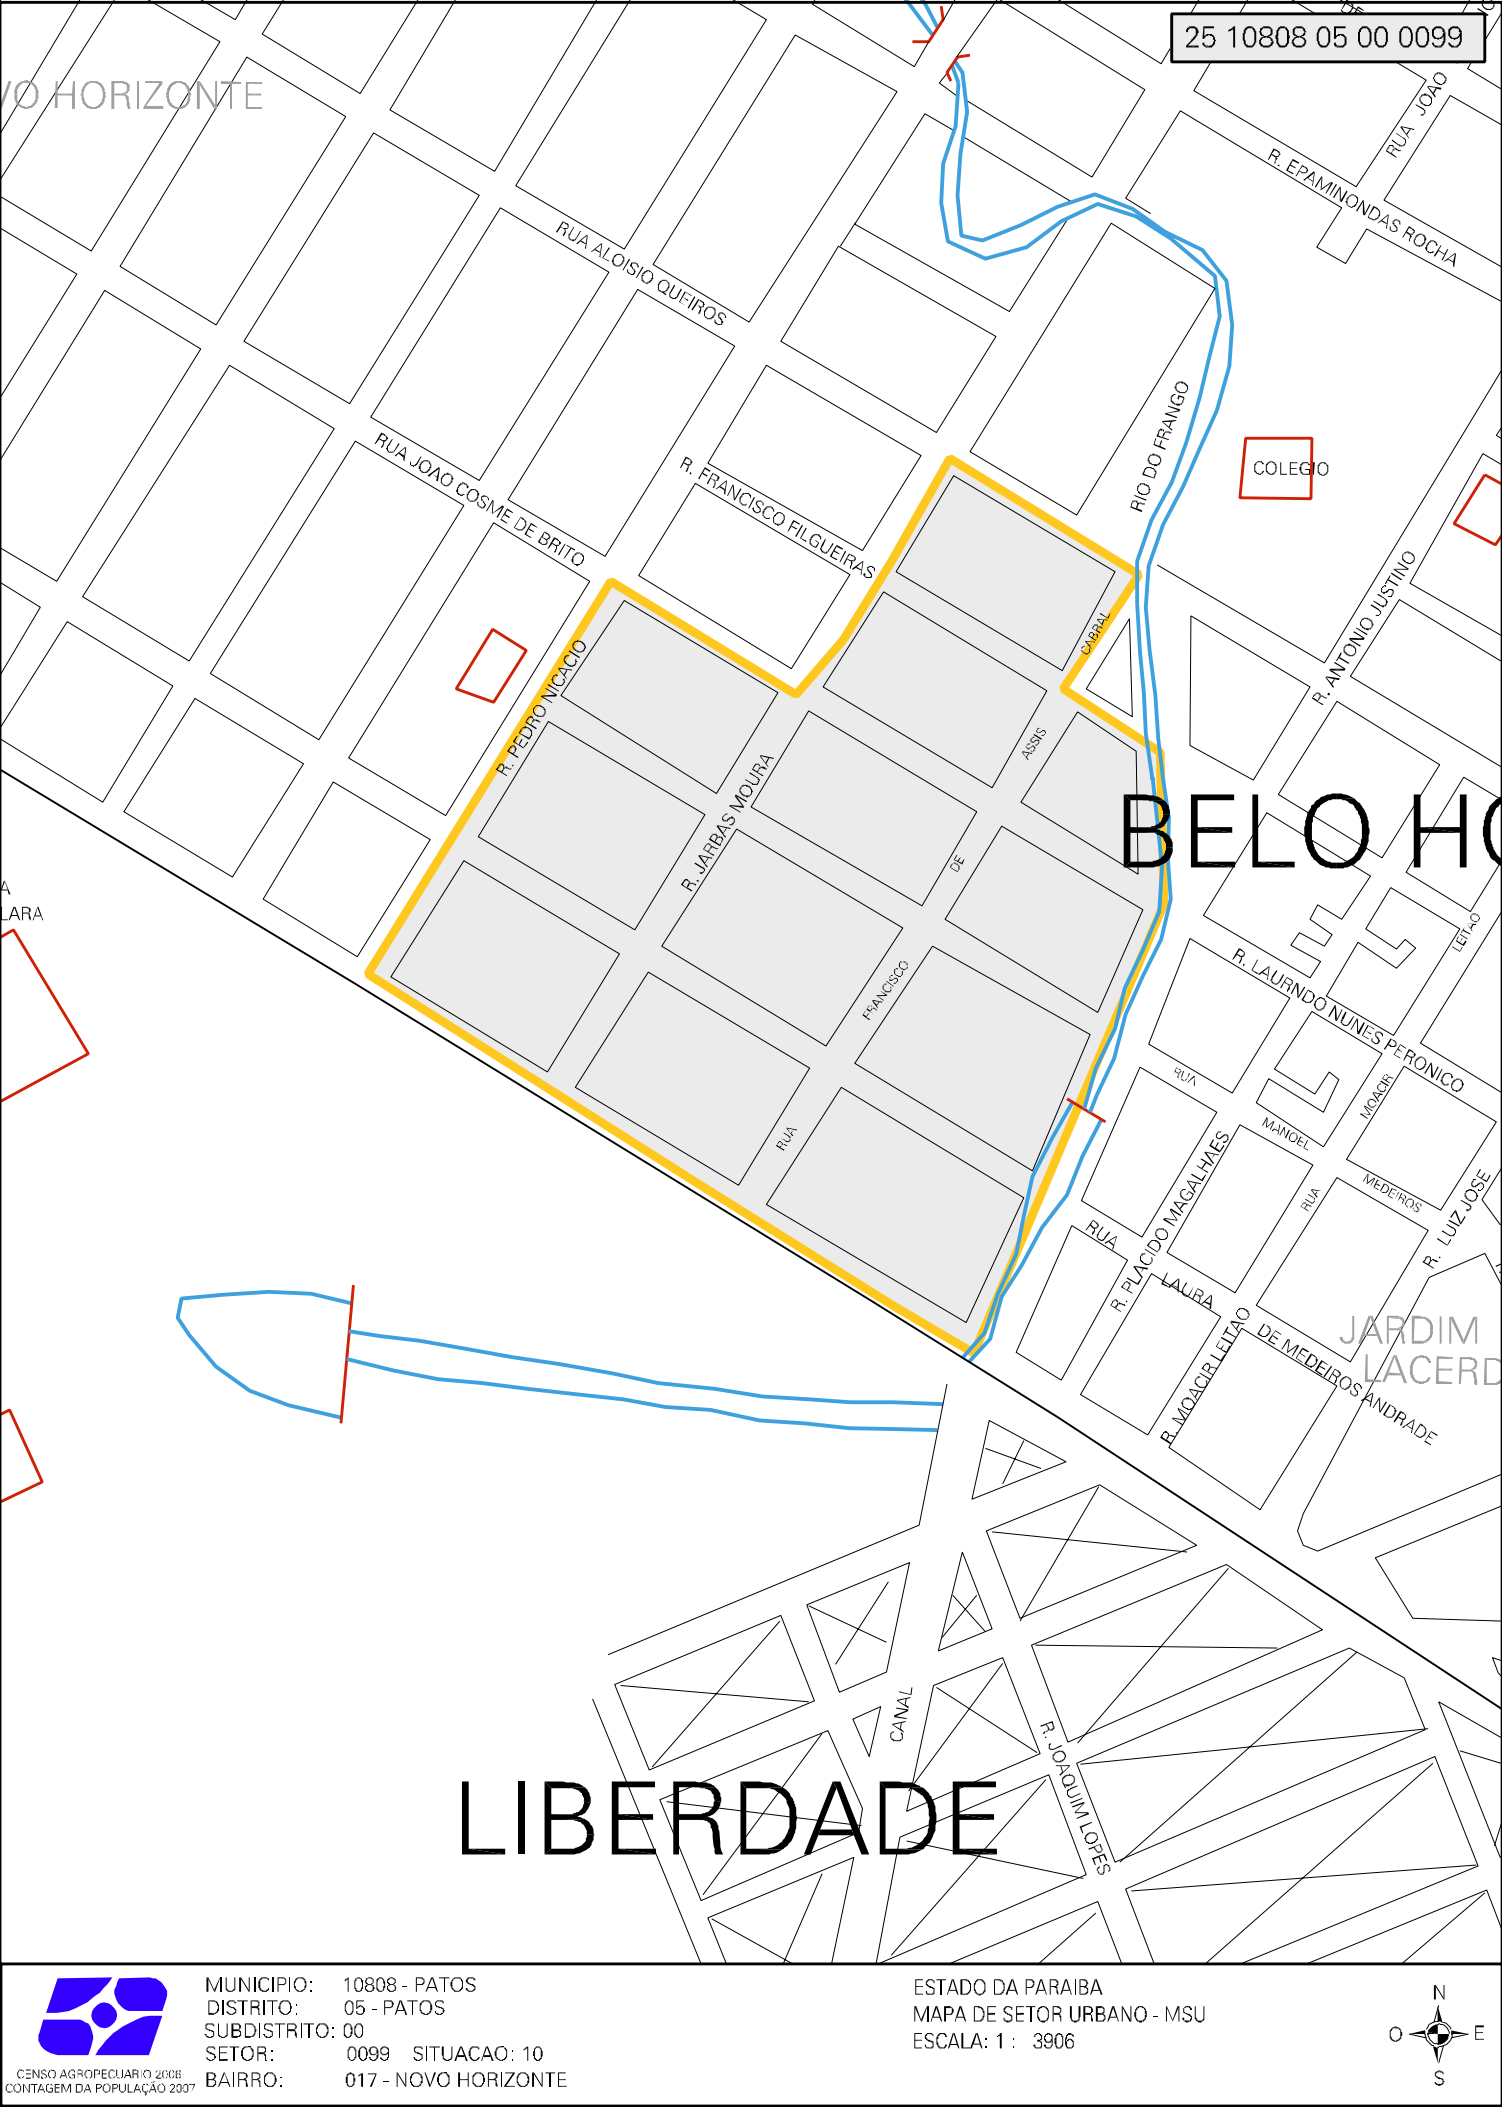

NOVO HORIZONTE

COLEGIO

BELO HORIZONTE

LIBERDADE

MUNICIPIO: 10808 - PATOS
 DISTRITO: 05 - PATOS
 SUBDISTRITO: 00
 SETOR: 0099 SITUACAO: 10
 BAIRRO: 017 - NOVO HORIZONTE

ESTADO DA PARAIBA
 MAPA DE SETOR URBANO - MSU
 ESCALA: 1 : 3906