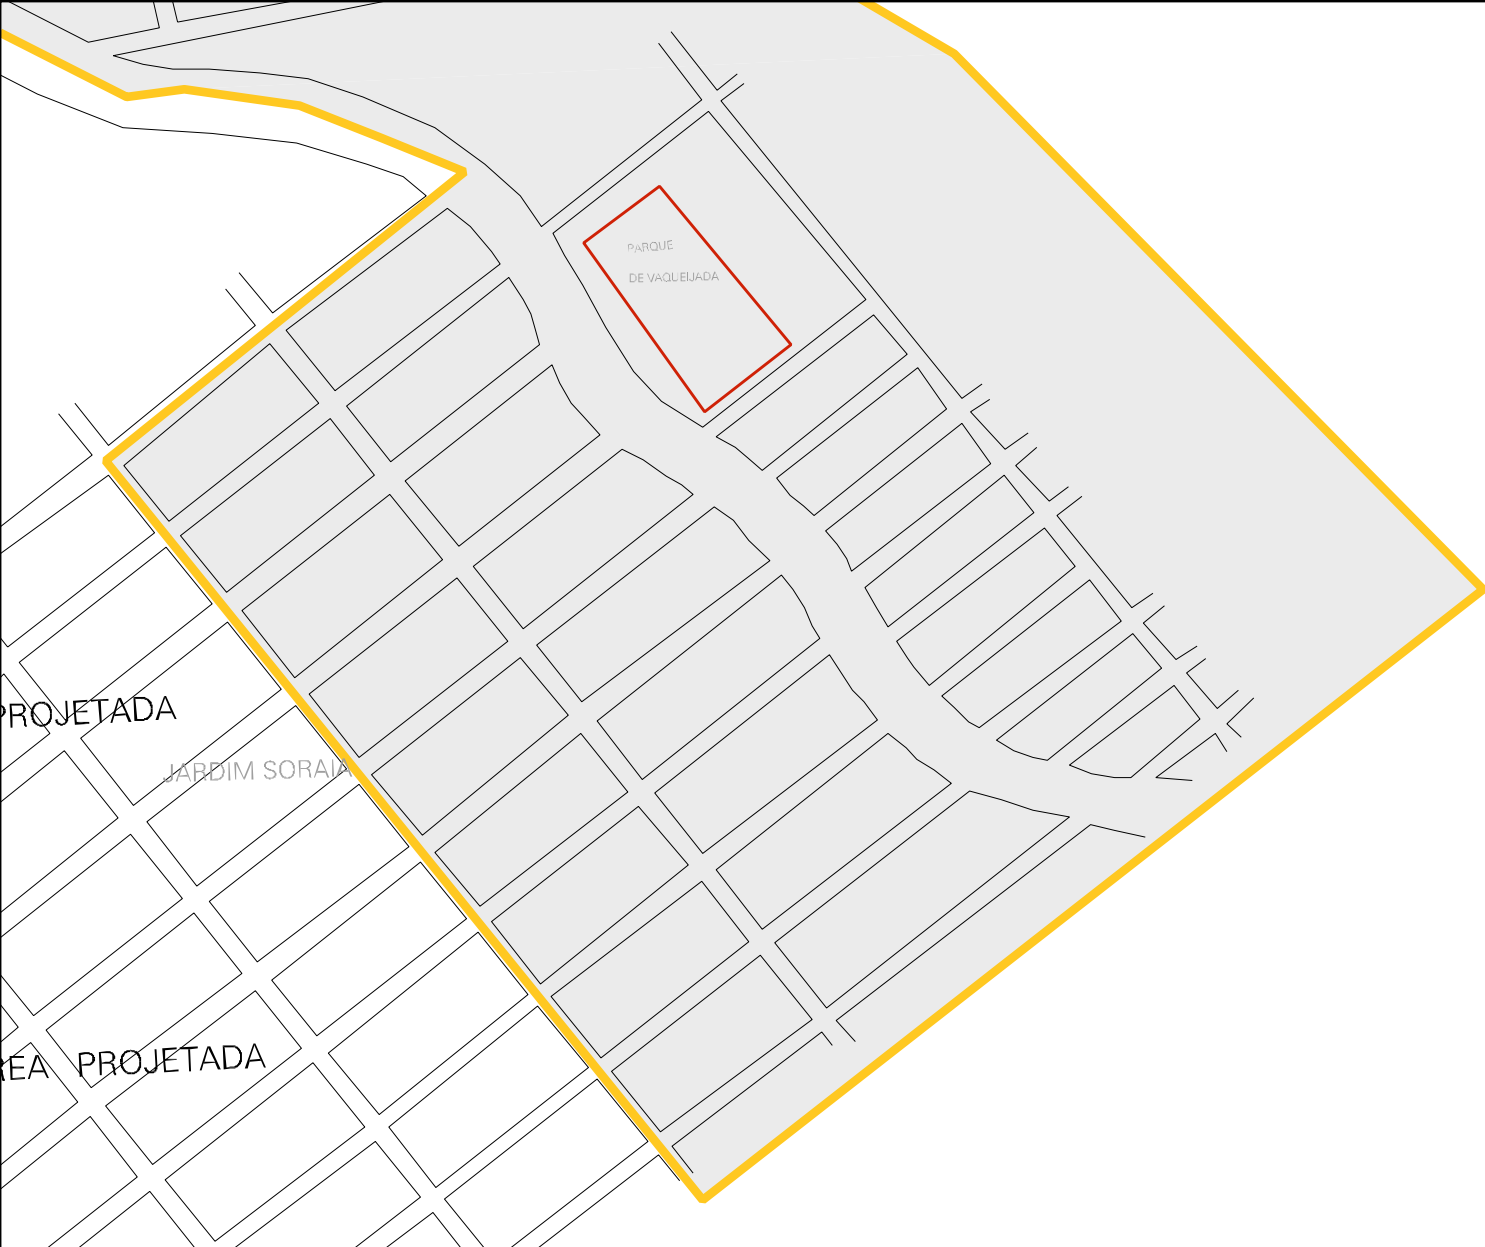

MERCEDES
BENS

ANA LEITE

AL

PROJETADA

JARDIM SORAI

ÁREA PROJETADA

PARQUE
DE VAQUEJADA

ESTADO DA PARAIBA
MAPA DE SETOR URBANO - MSU
ESCALA: 1 : 5966