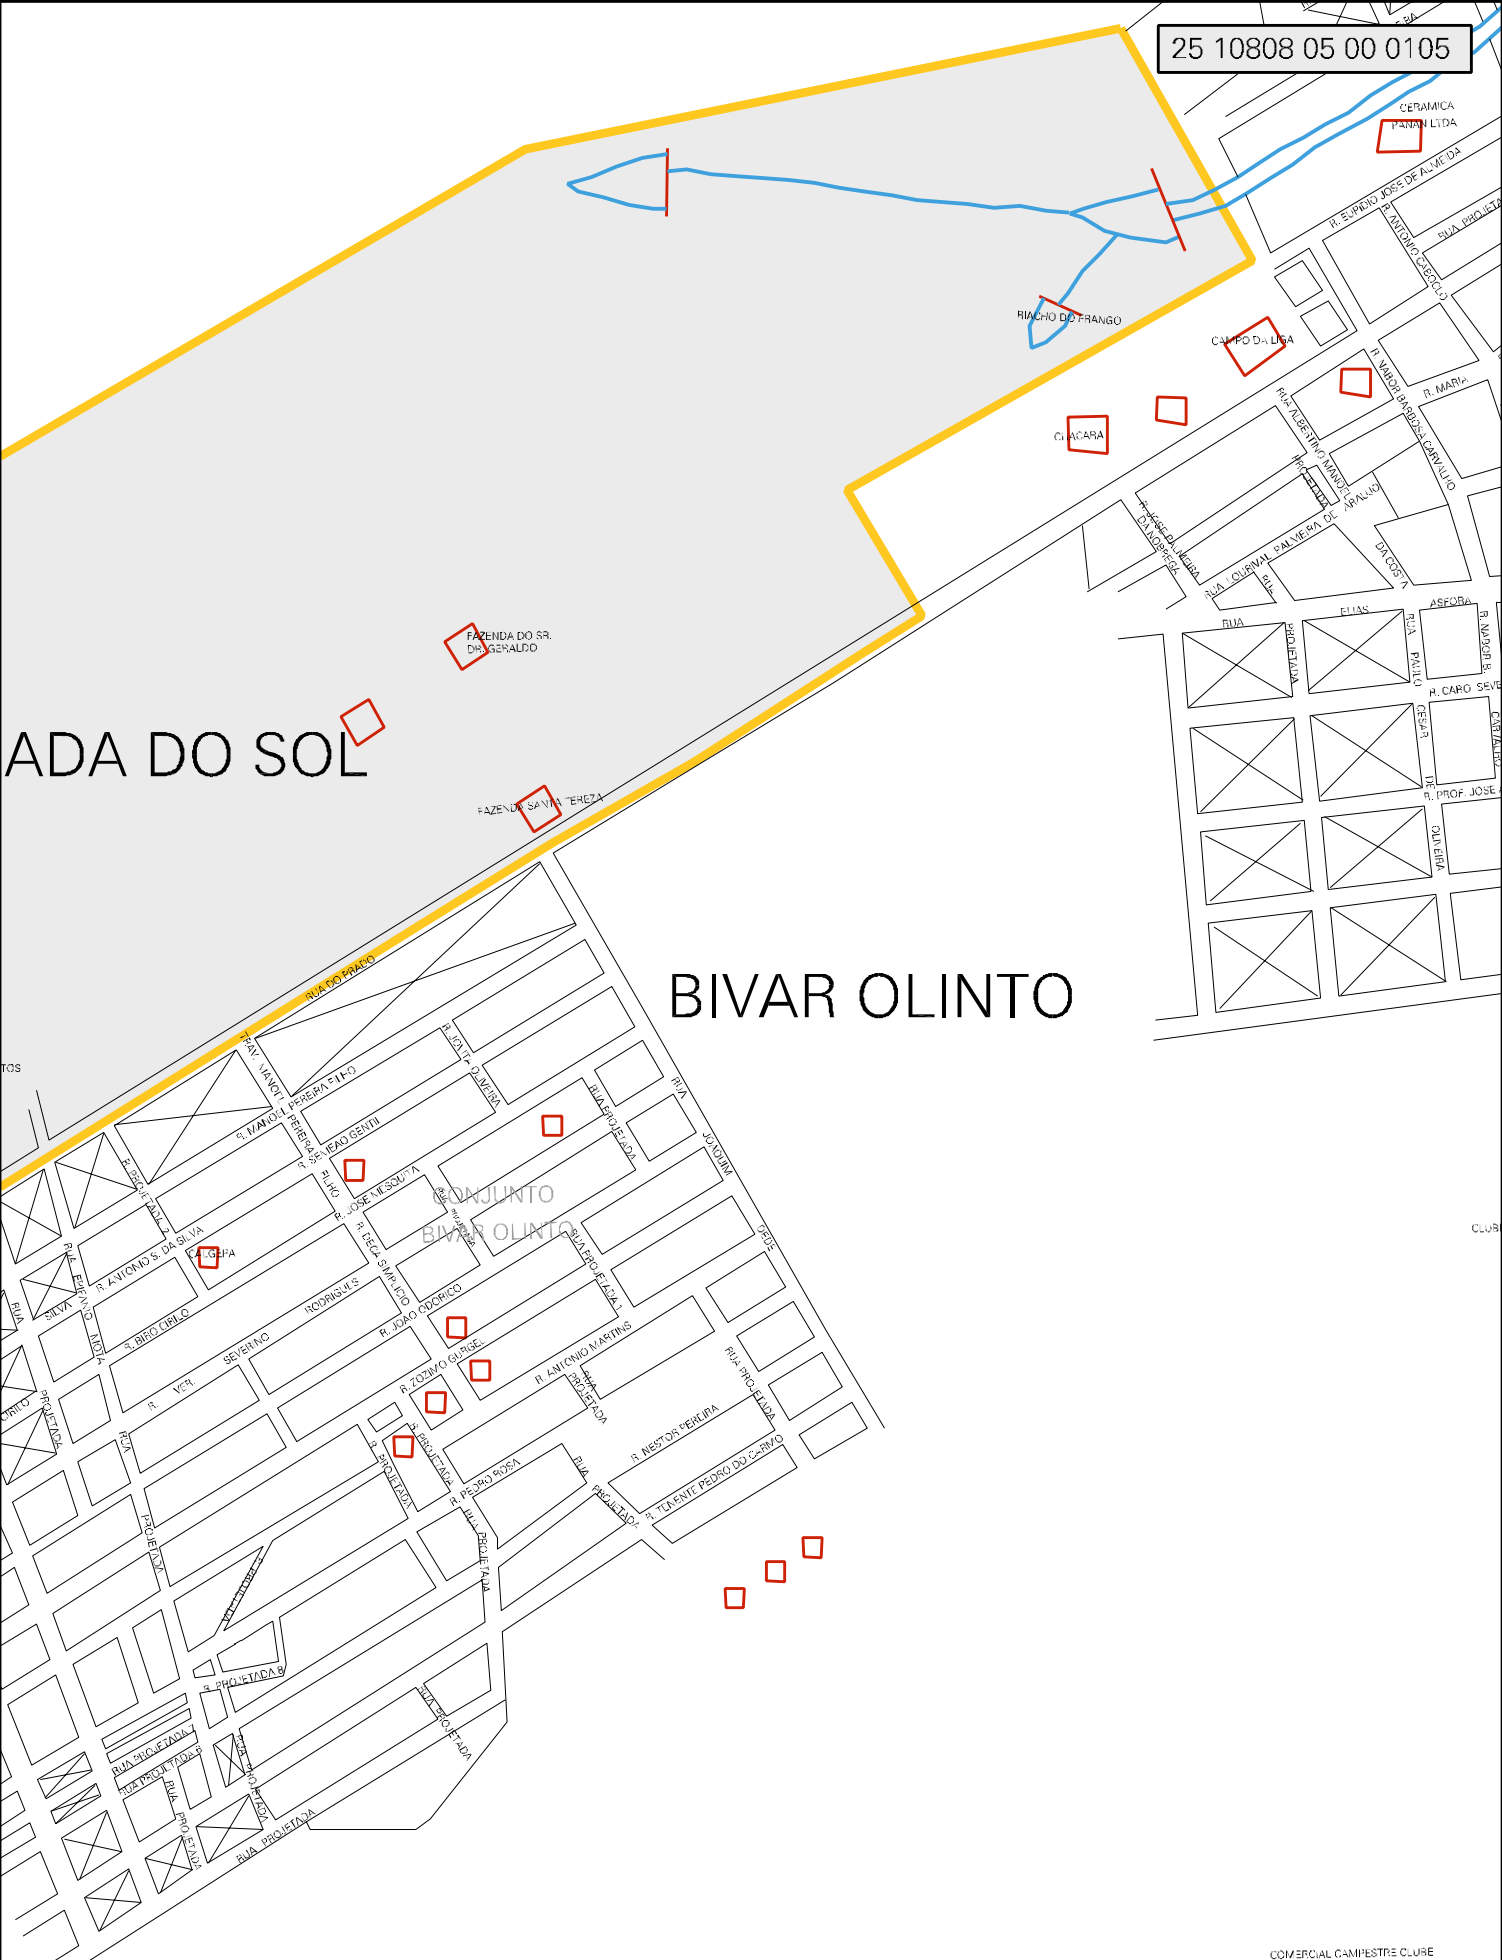

25 10808 05 00 0105

ADA DO SOL

BIVAR OLINTO

FAZENDA DO SR. DA GENERALDO

RIACHO DO FRANGO

FAZENDA SANTA TEREZA

CONJUNTO BIVAR OLINTO

COMERCIAL CAMPESTRE CLURE

ESTADO DA PARAIBA
 MAPA DE SETOR URBANO - MSU
 ESCALA: 1 : 6519