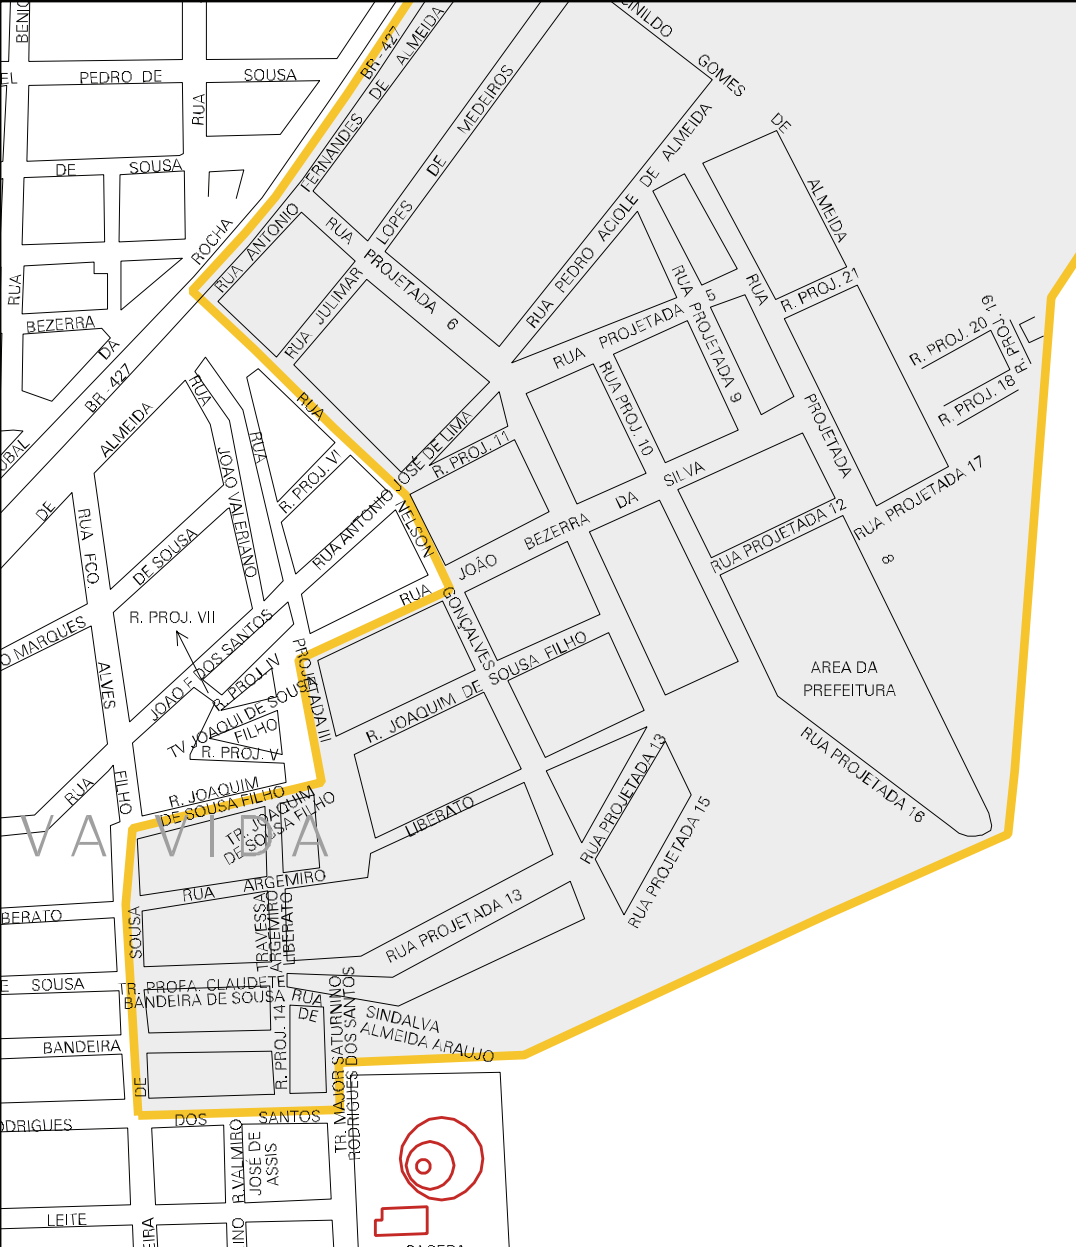

SANTA ROSA

CENSO AGROPECUARIO 2006
CONTAGEM DA POPULAÇÃO 2007

MUNICIPIO: 12101 - POMBAL
 DISTRITO: 05 - POMBAL
 SUBDISTRITO: 00
 SETOR: 0011 SITUACAO: 10
 BAIRRO: 004 - NOVA VIDA

ESTADO DA PARAIBA
 MAPA DE SETOR URBANO - MSU
 ESCALA: 1 : 4372