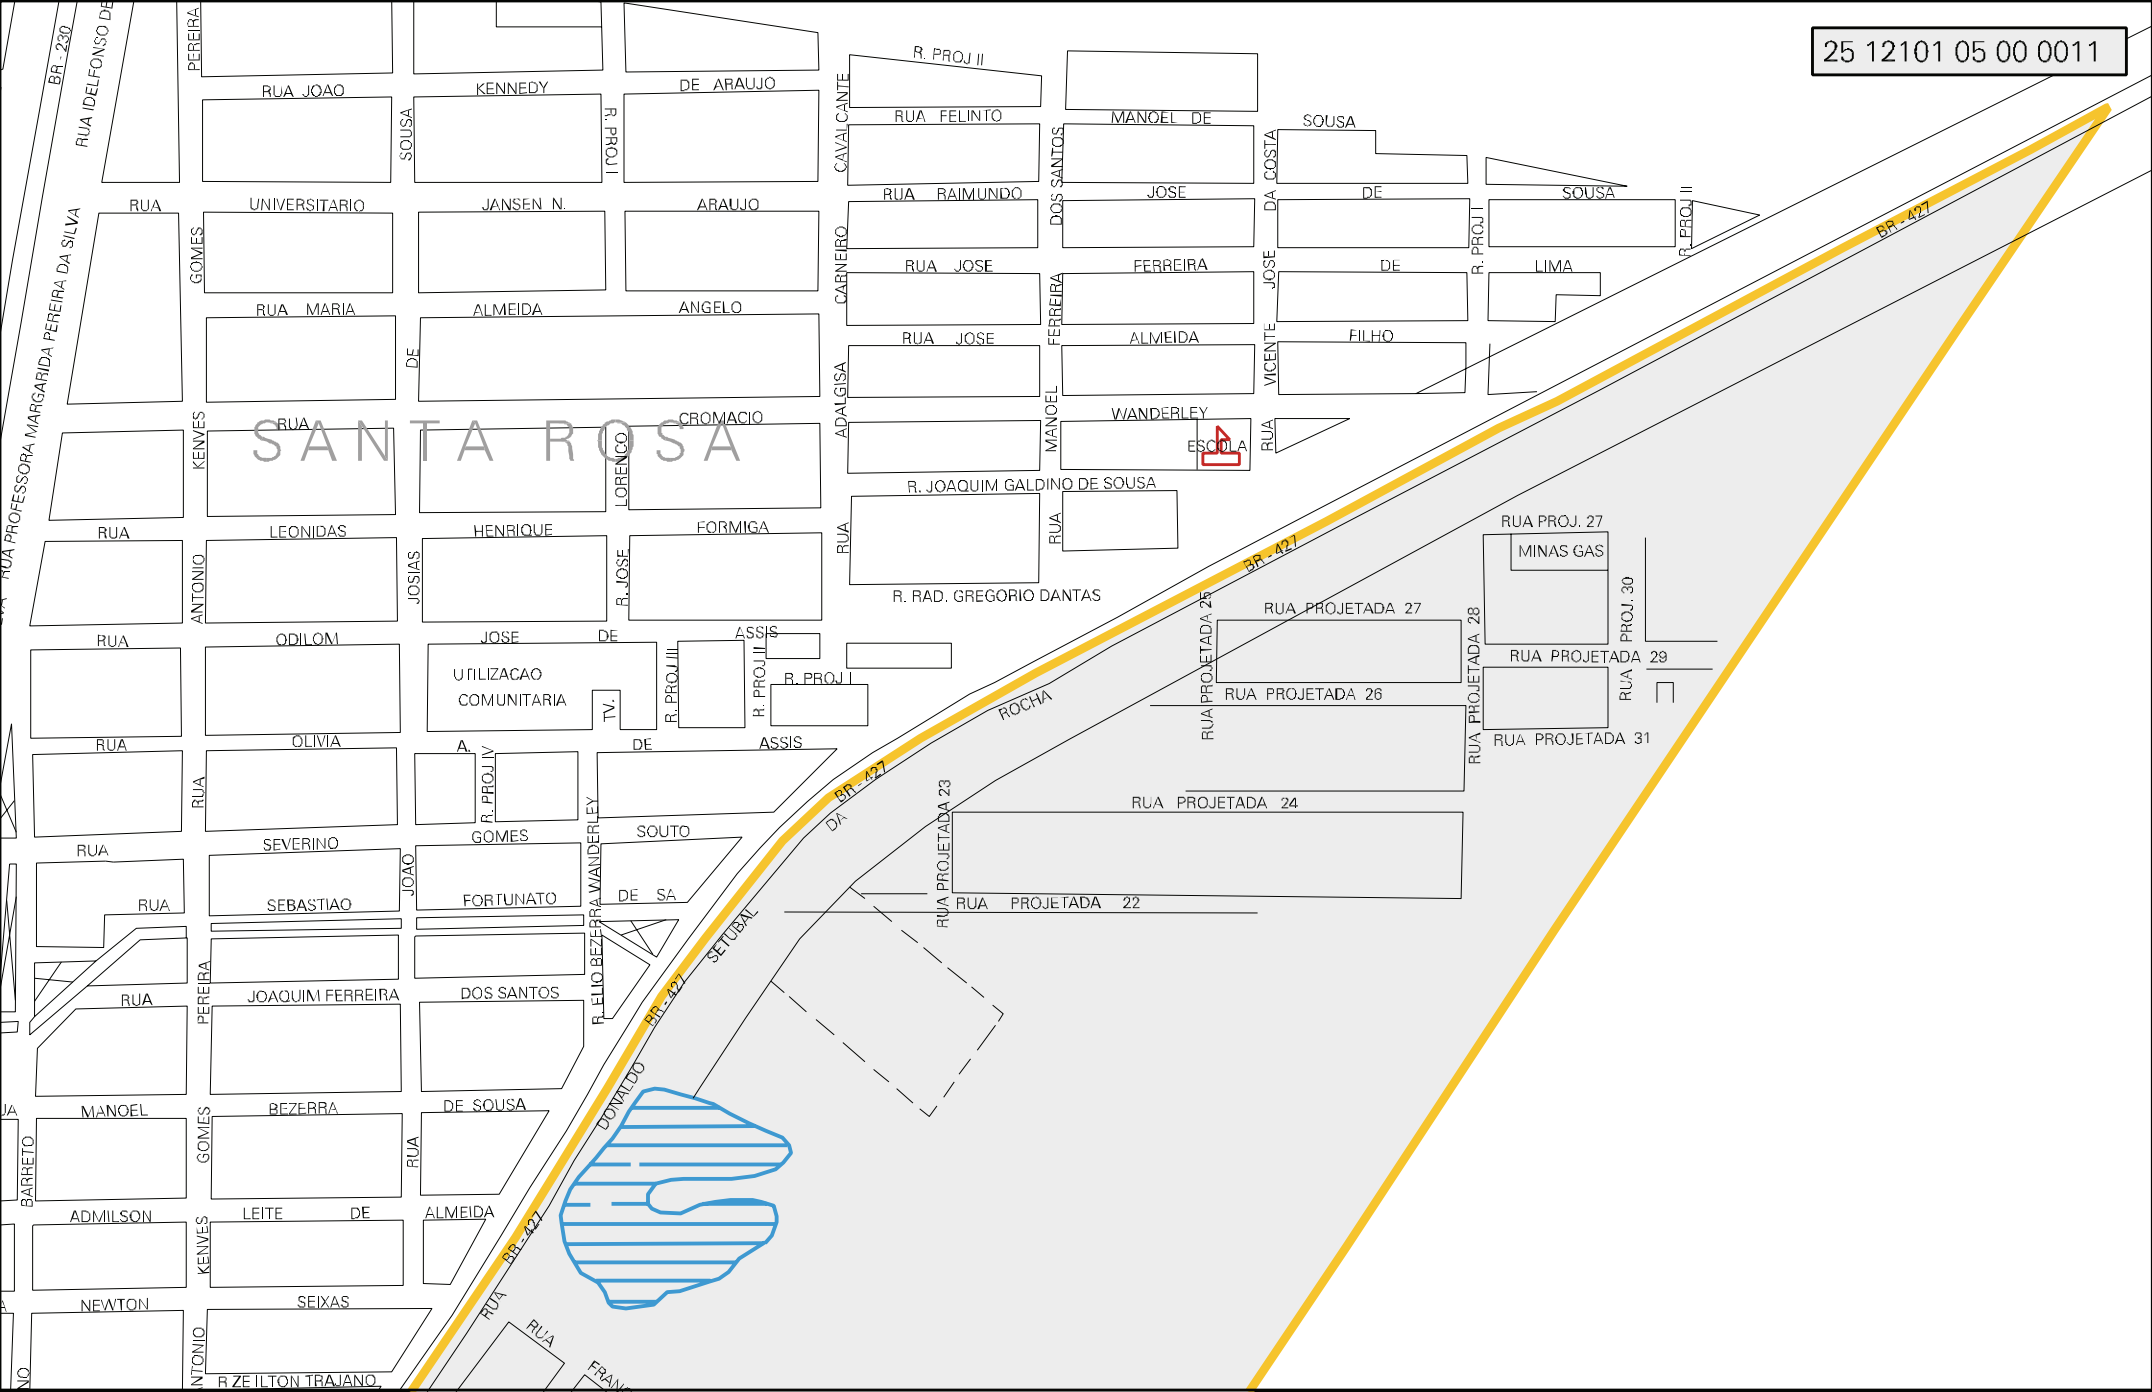

SANTA ROSA

CENSO AGROPECUARIO 2006
CONTAGEM DA POPULAÇÃO 2007

MUNICIPIO: 12101 - POMBAL
 DISTRITO: 05 - POMBAL
 SUBDISTRITO: 00
 SETOR: 0011 SITUACAO: 10
 BAIRRO: 004 - NOVA VIDA

ESTADO DA PARAIBA
 MAPA DE SETOR URBANO - MSU
 ESCALA: 1 : 4372