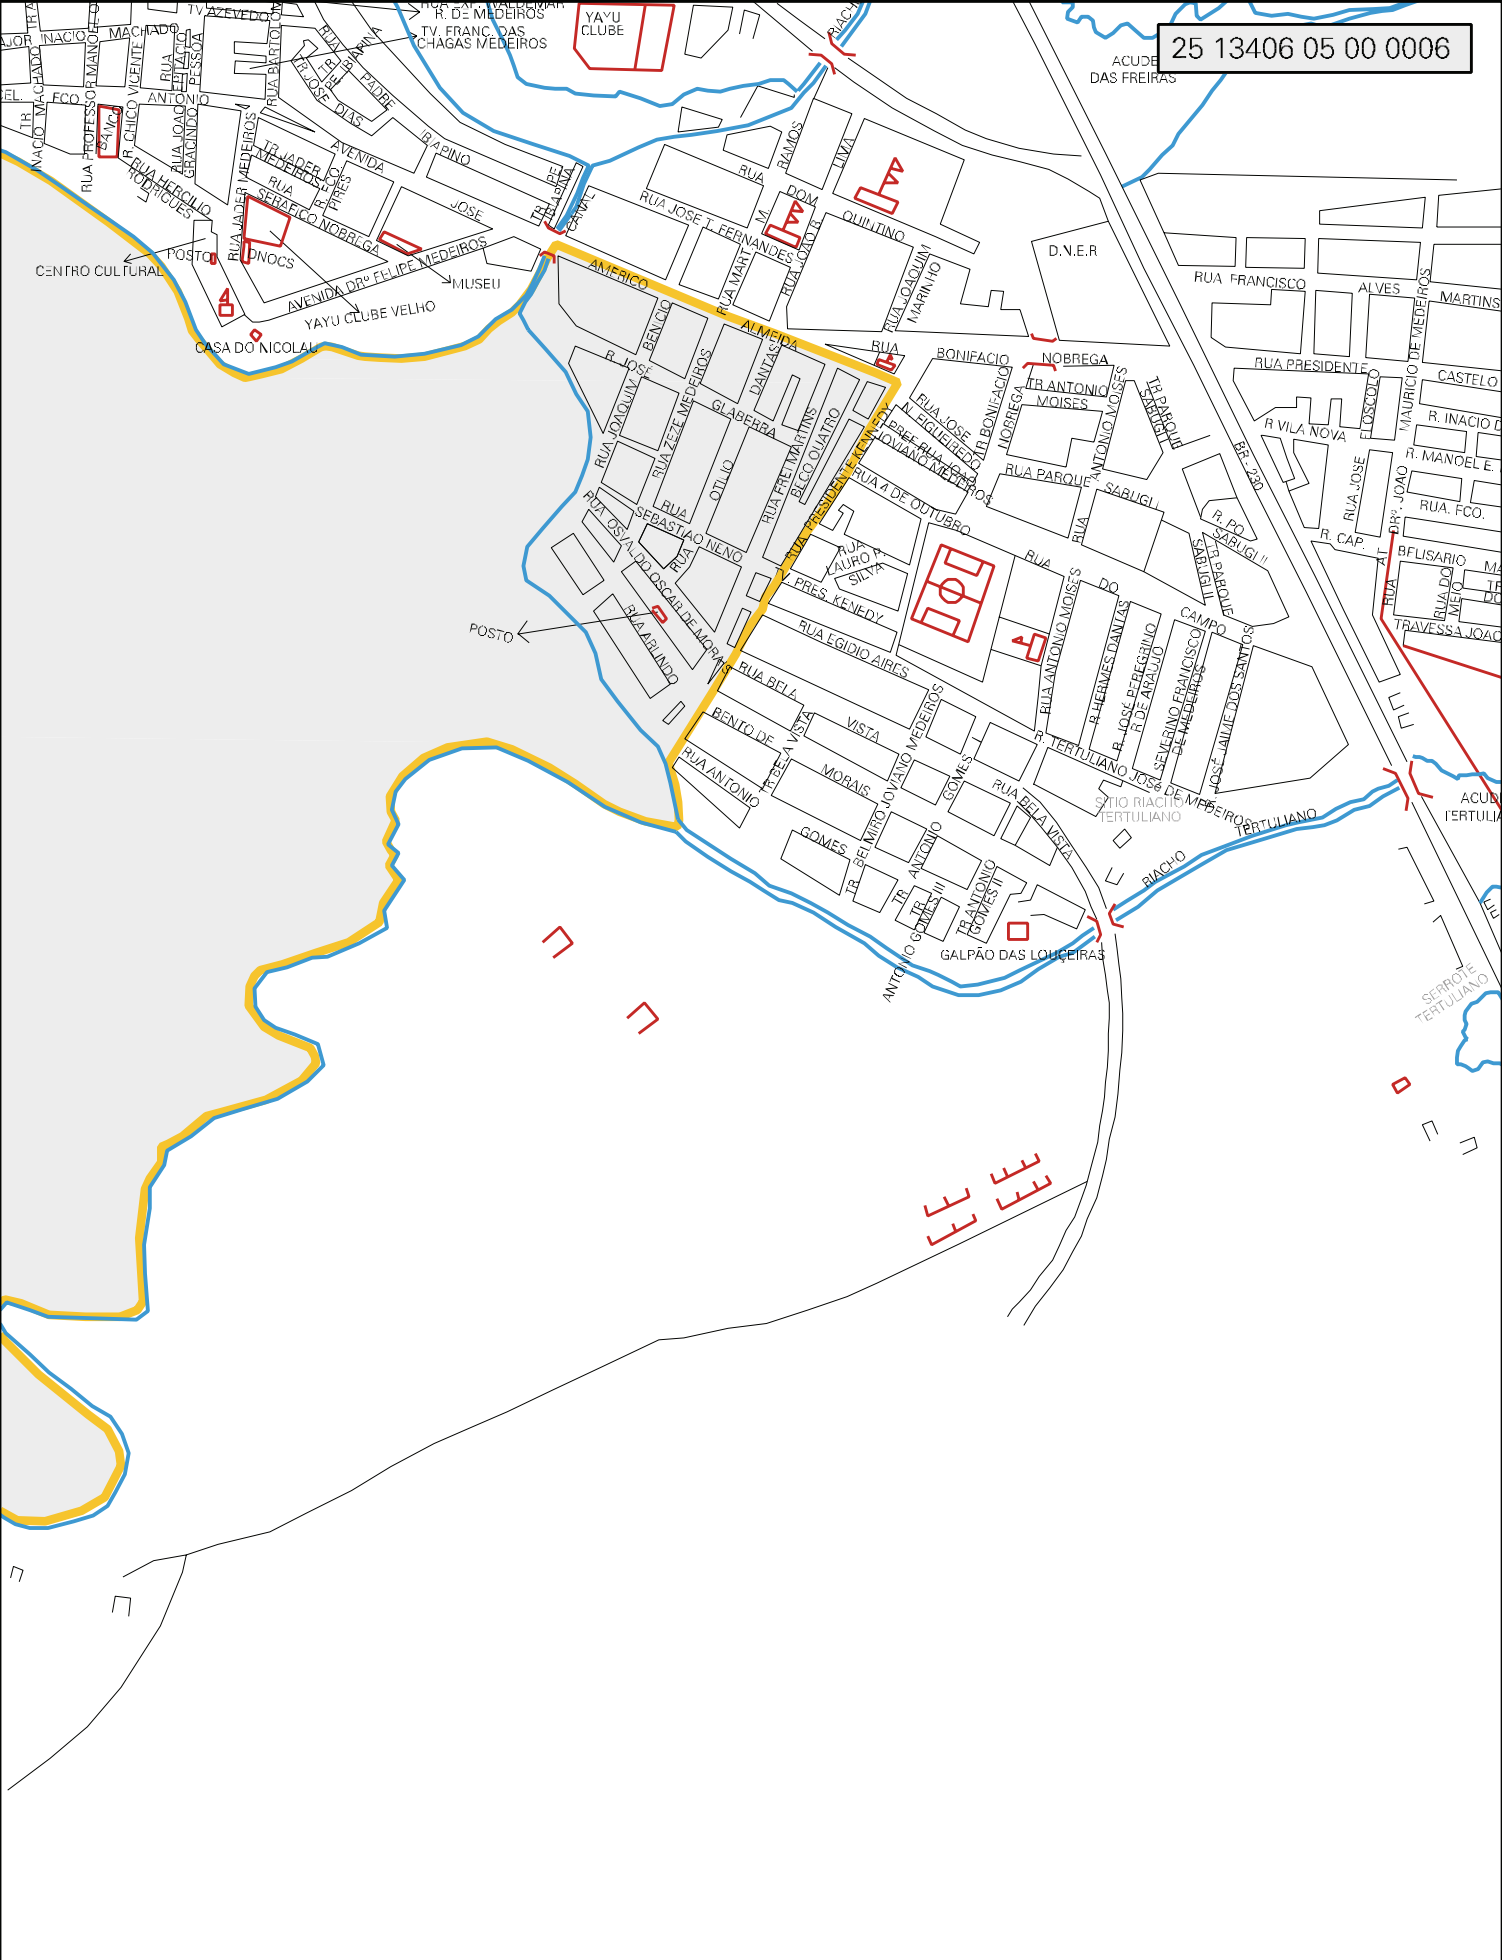

MUNICIPIO: 13406 - SANTA LUZIA
 DISTRITO: 05 - SANTA LUZIA
 SUBDISTRITO: 00
 SETOR: 0006 SITUACAO: 10

25 13406 05 00 0006

ESTADO DA PARAIBA
MAPA DE SETOR URBANO - MSU
ESCALA: 1 : 7166