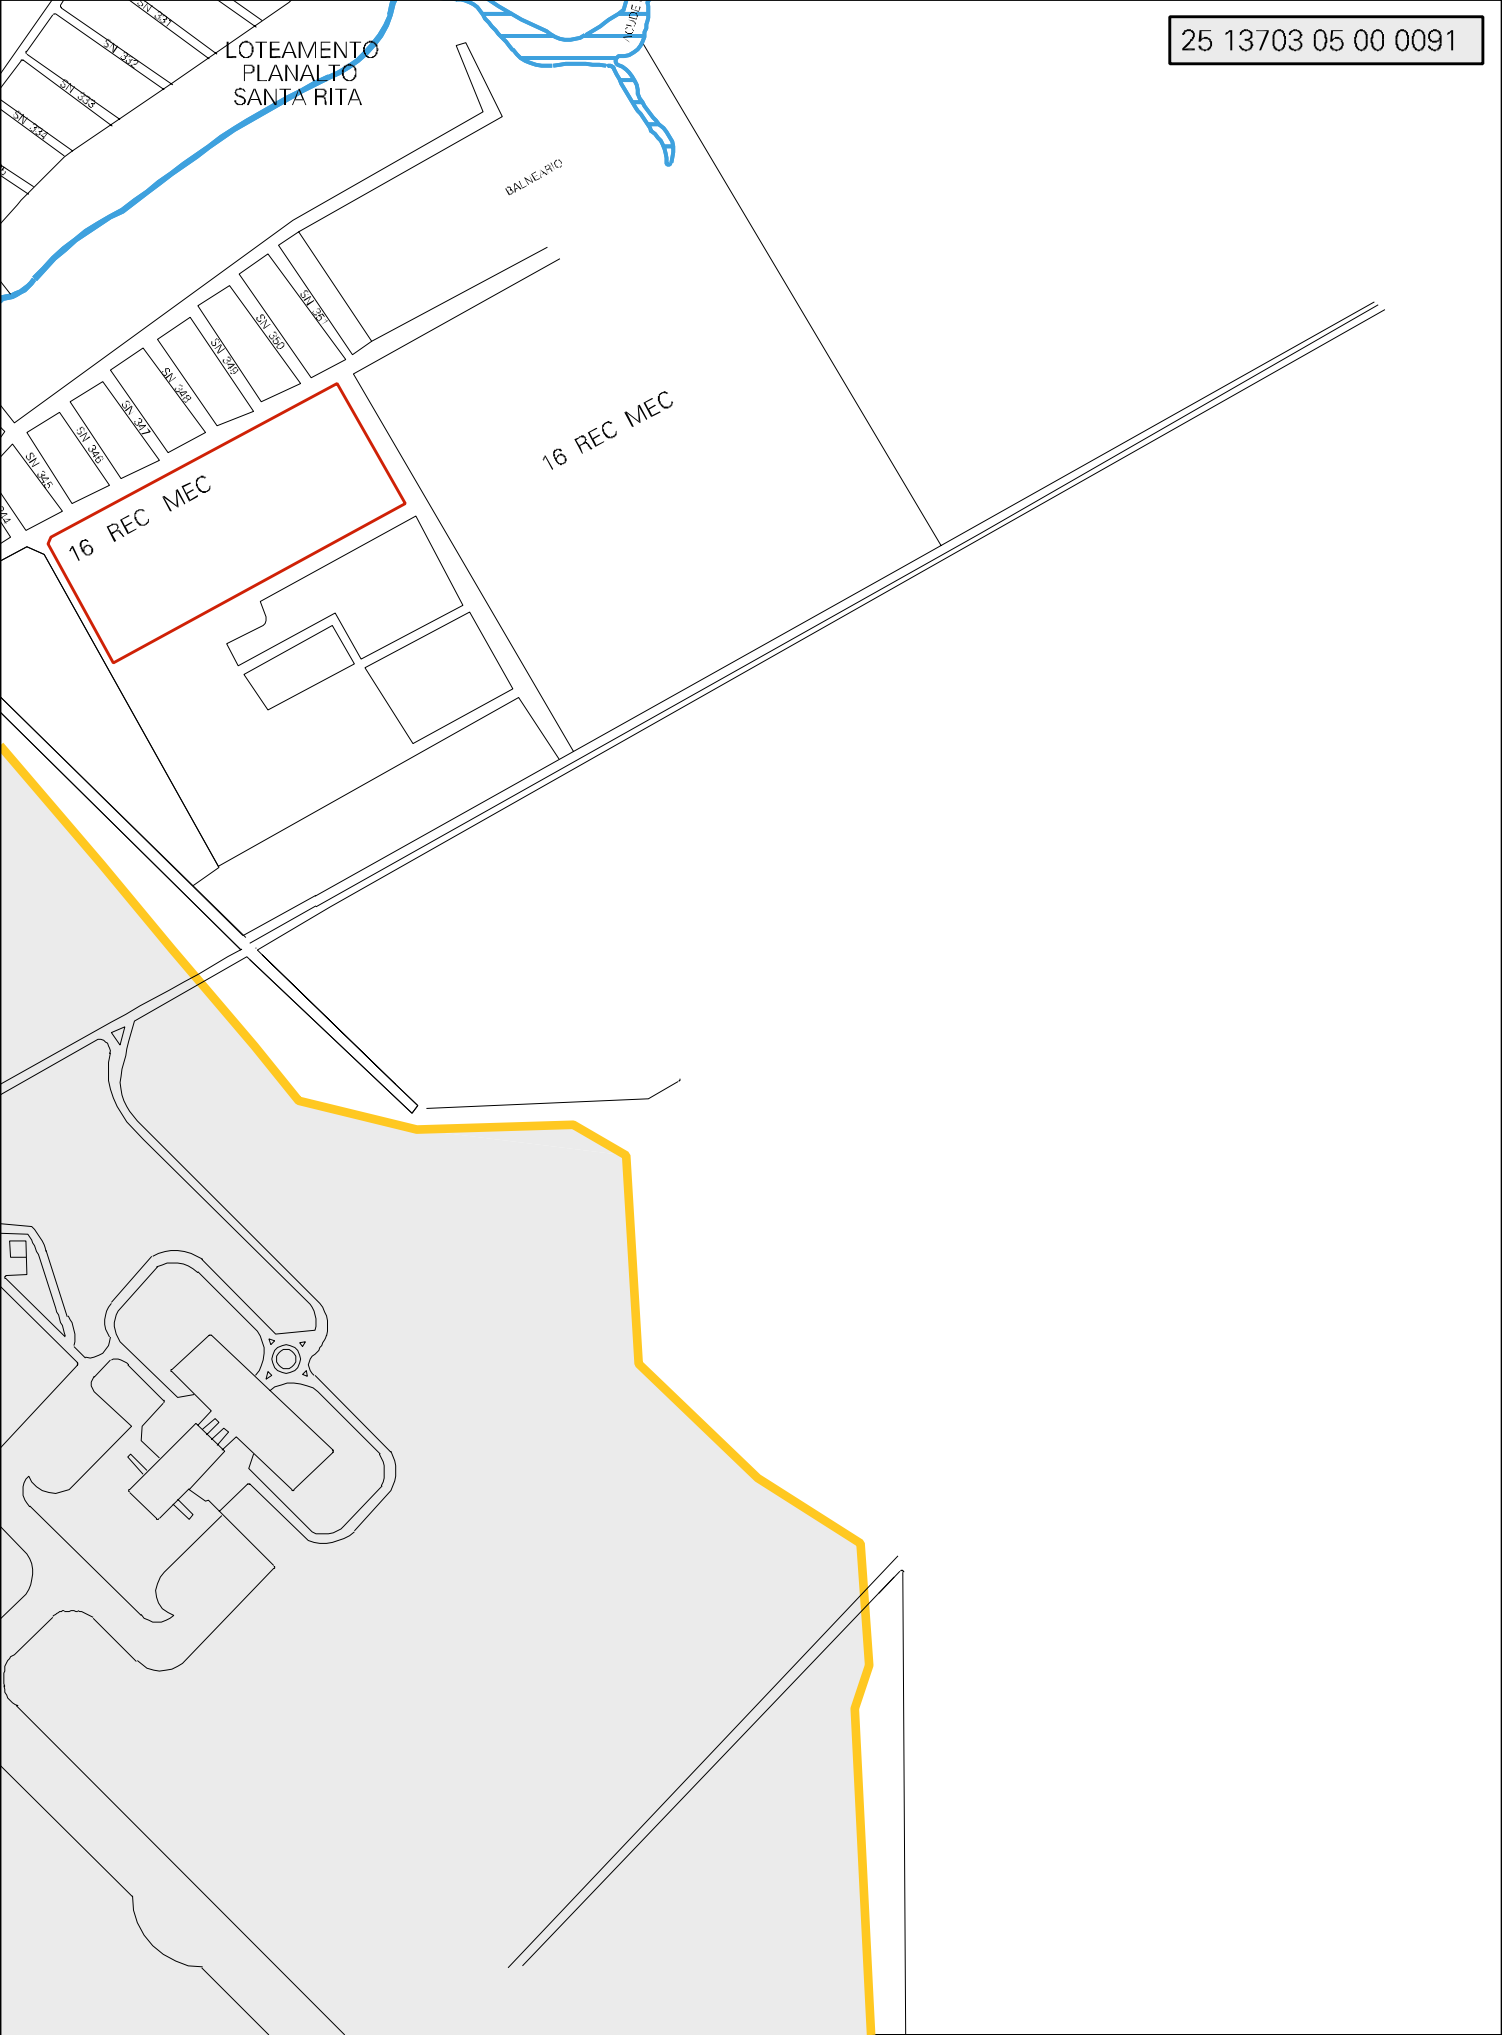

LOTEAMENTO
PLANALTO
SANTA RITA

DALNAPIC

16 REC MEC

16 REC MEC

ESTADO DA PARAIBA
MAPA DE SETOR URBANO - MSU
ESCALA: 1 : 8599