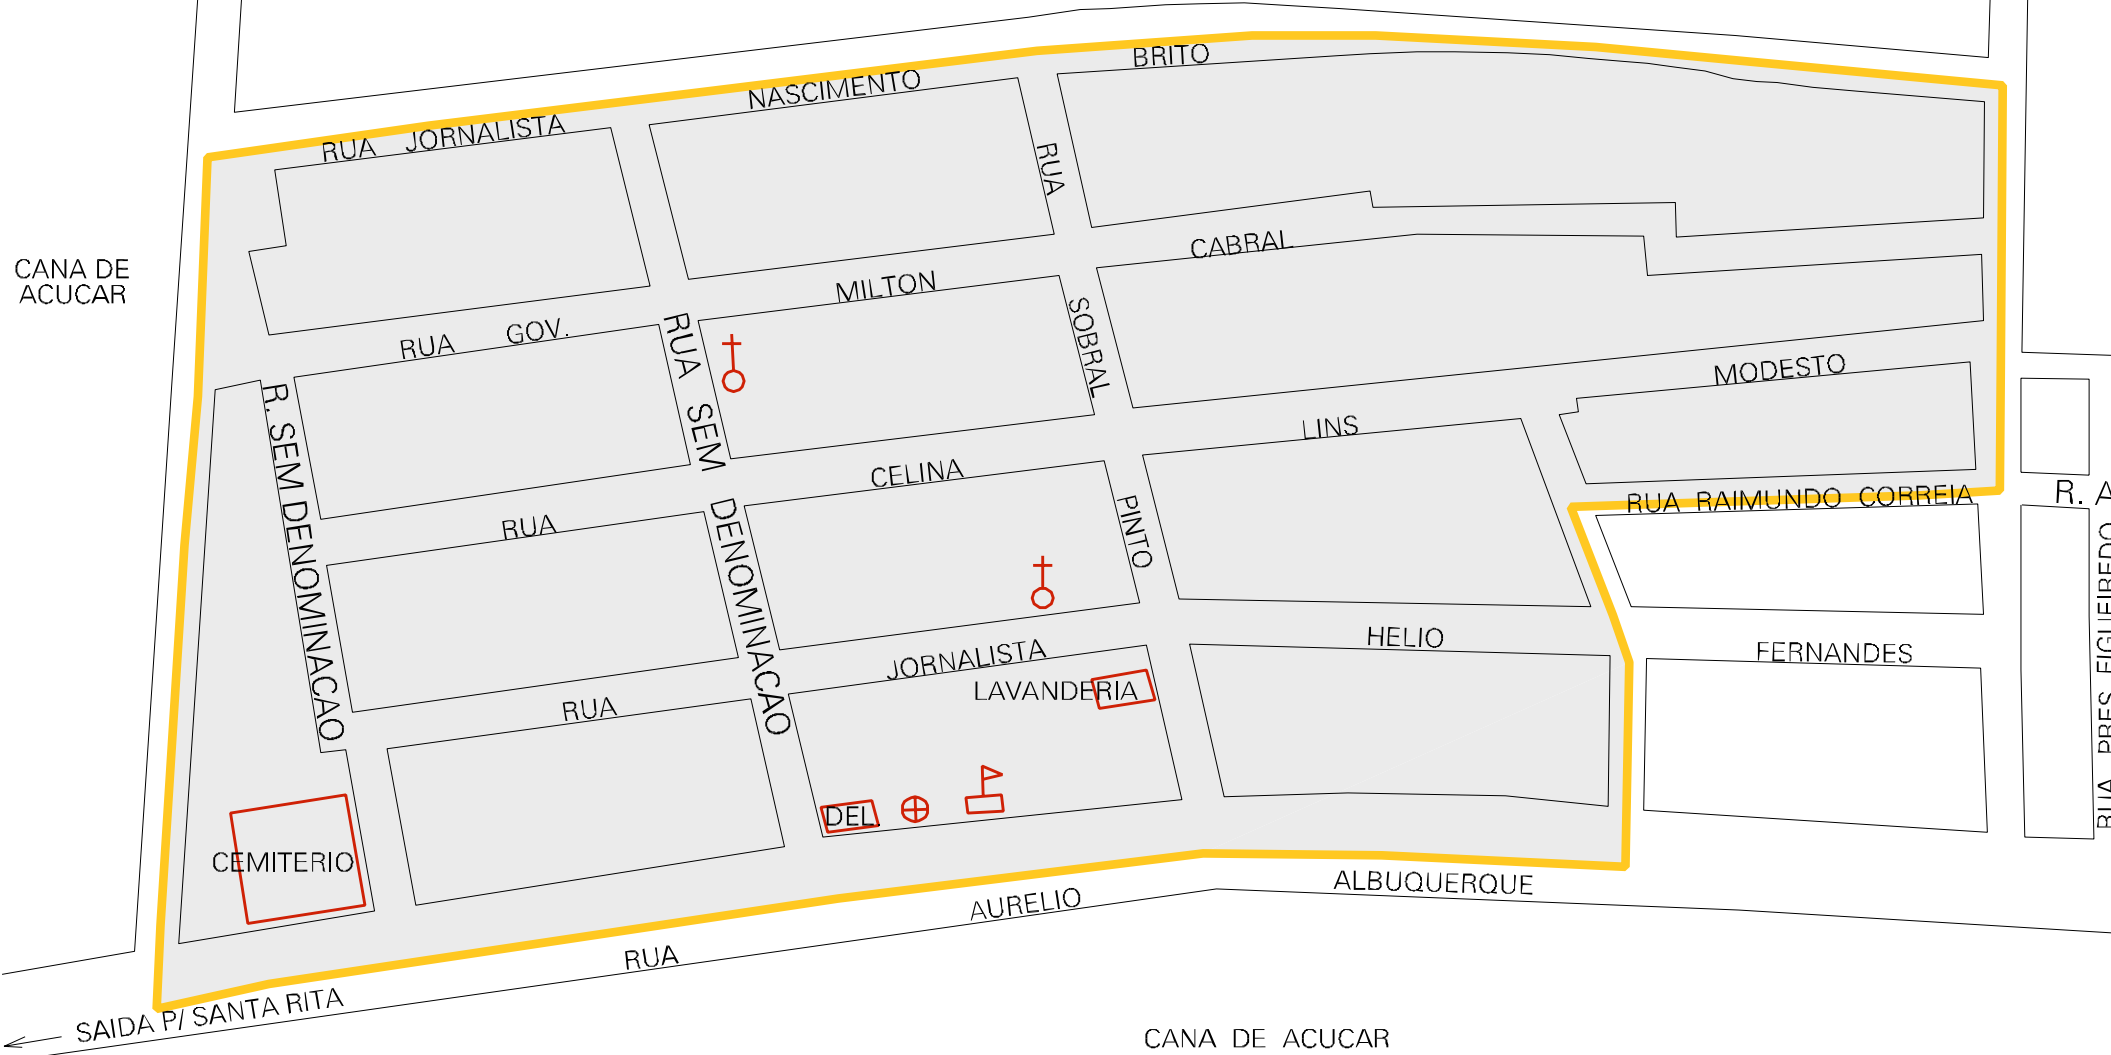

CANA DE ACUCAR

MUNICIPIO: 13703 - SANTA RITA  
 DISTRITO: 10 - NOSSA SENHORA DO LIVRAMENTO  
 SUBDISTRITO: 00  
 SETOR: 0011 SITUACAO: 50  
 AGLOM. RURAL: 00005 - LEROLÂNDIA

ESTADO DA PARAIBA  
 MAPA DE SETOR URBANO - MSU  
 ESCALA: 1 : 1463