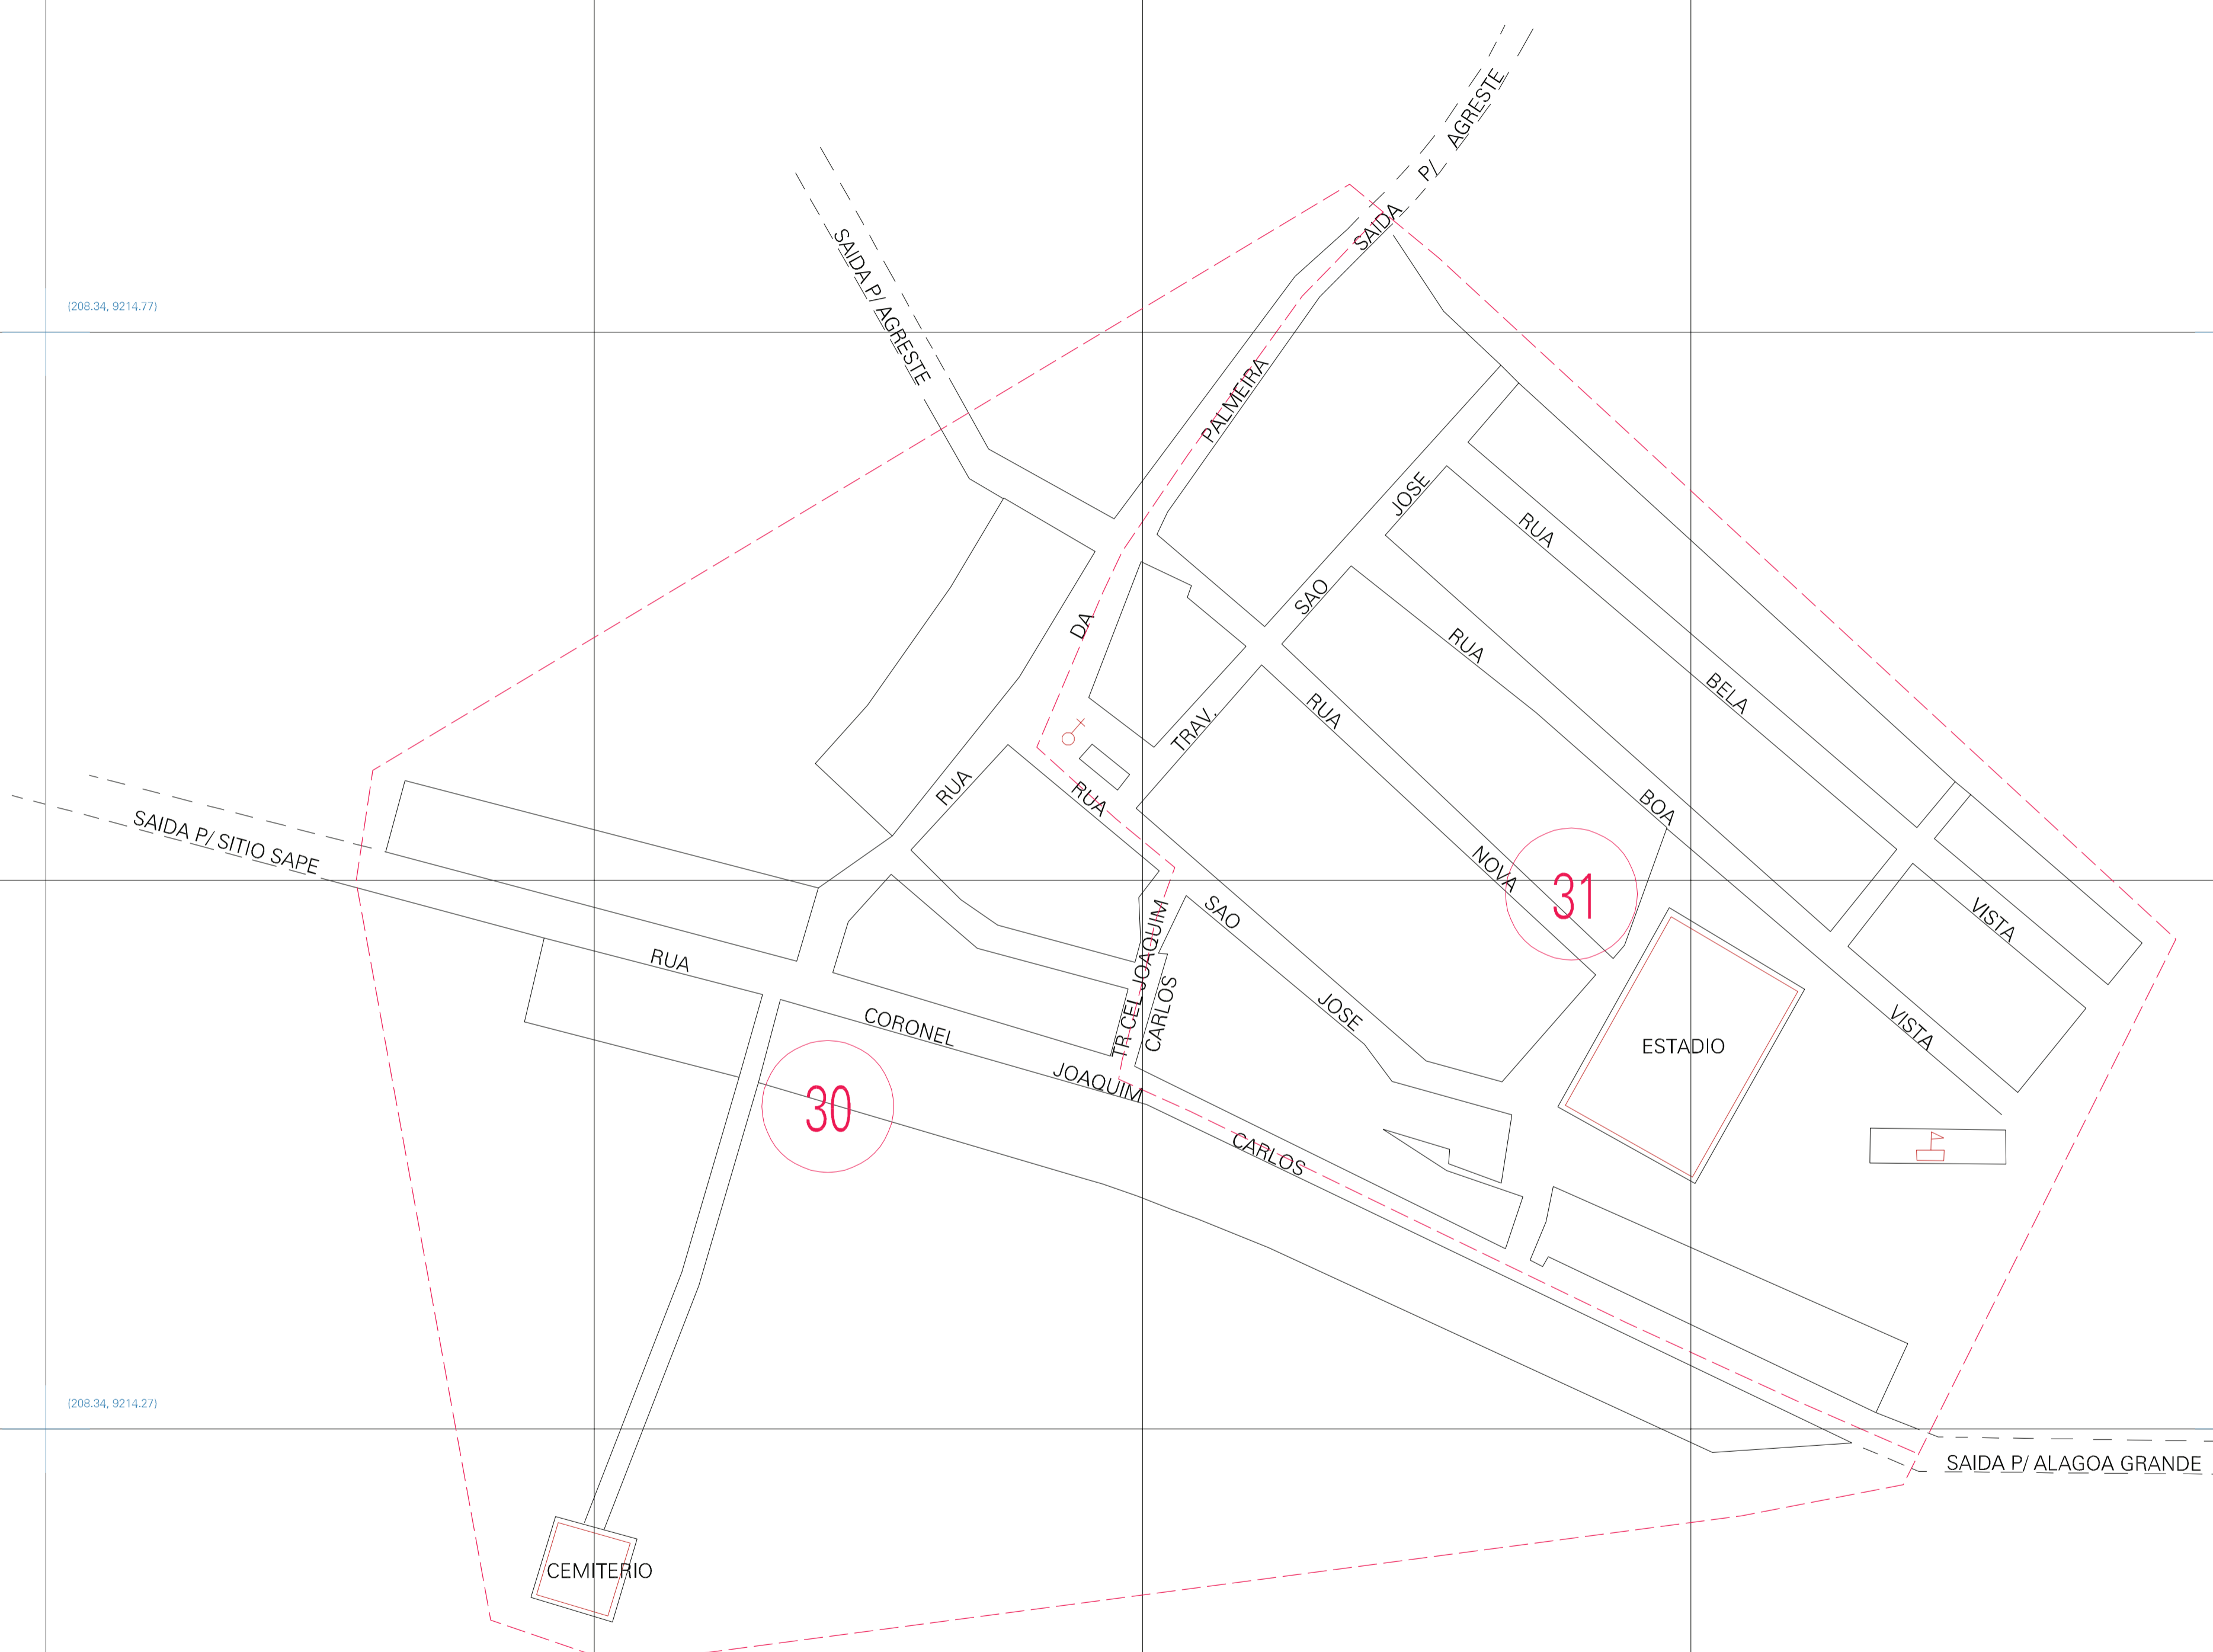

(208.34, 9214.77)

(209.34, 9214.77)

(208.34, 9214.27)

(209.34, 9214.27)

ESTADO DA PARAIBA
 Município: 25.00304
 ALAGOA GRANDE
 Folha : 01 - 01
 Arquivo: 250030400002.dgn
 Limites(km): (208.09, 9214.02) - (209.59, 9215.02)

- LEGENDA**
- LIMITES**
- Município ou Perímetro Urbano
 - Distrito
 - Subdistrito, RA, Zona ou similar
 - Bairro ou similar
 - Setor Censitário
- CODIGOS**
- 22306.05 Distrito (cod. do município + cod. do distrito)
 - 05.06 Subdistrito (cod. do distrito + cod. do subdistrito)
 - 003 Bairro (cod. do bairro no município)
 - 25 Setor (número do setor no distrito ou subdistrito)