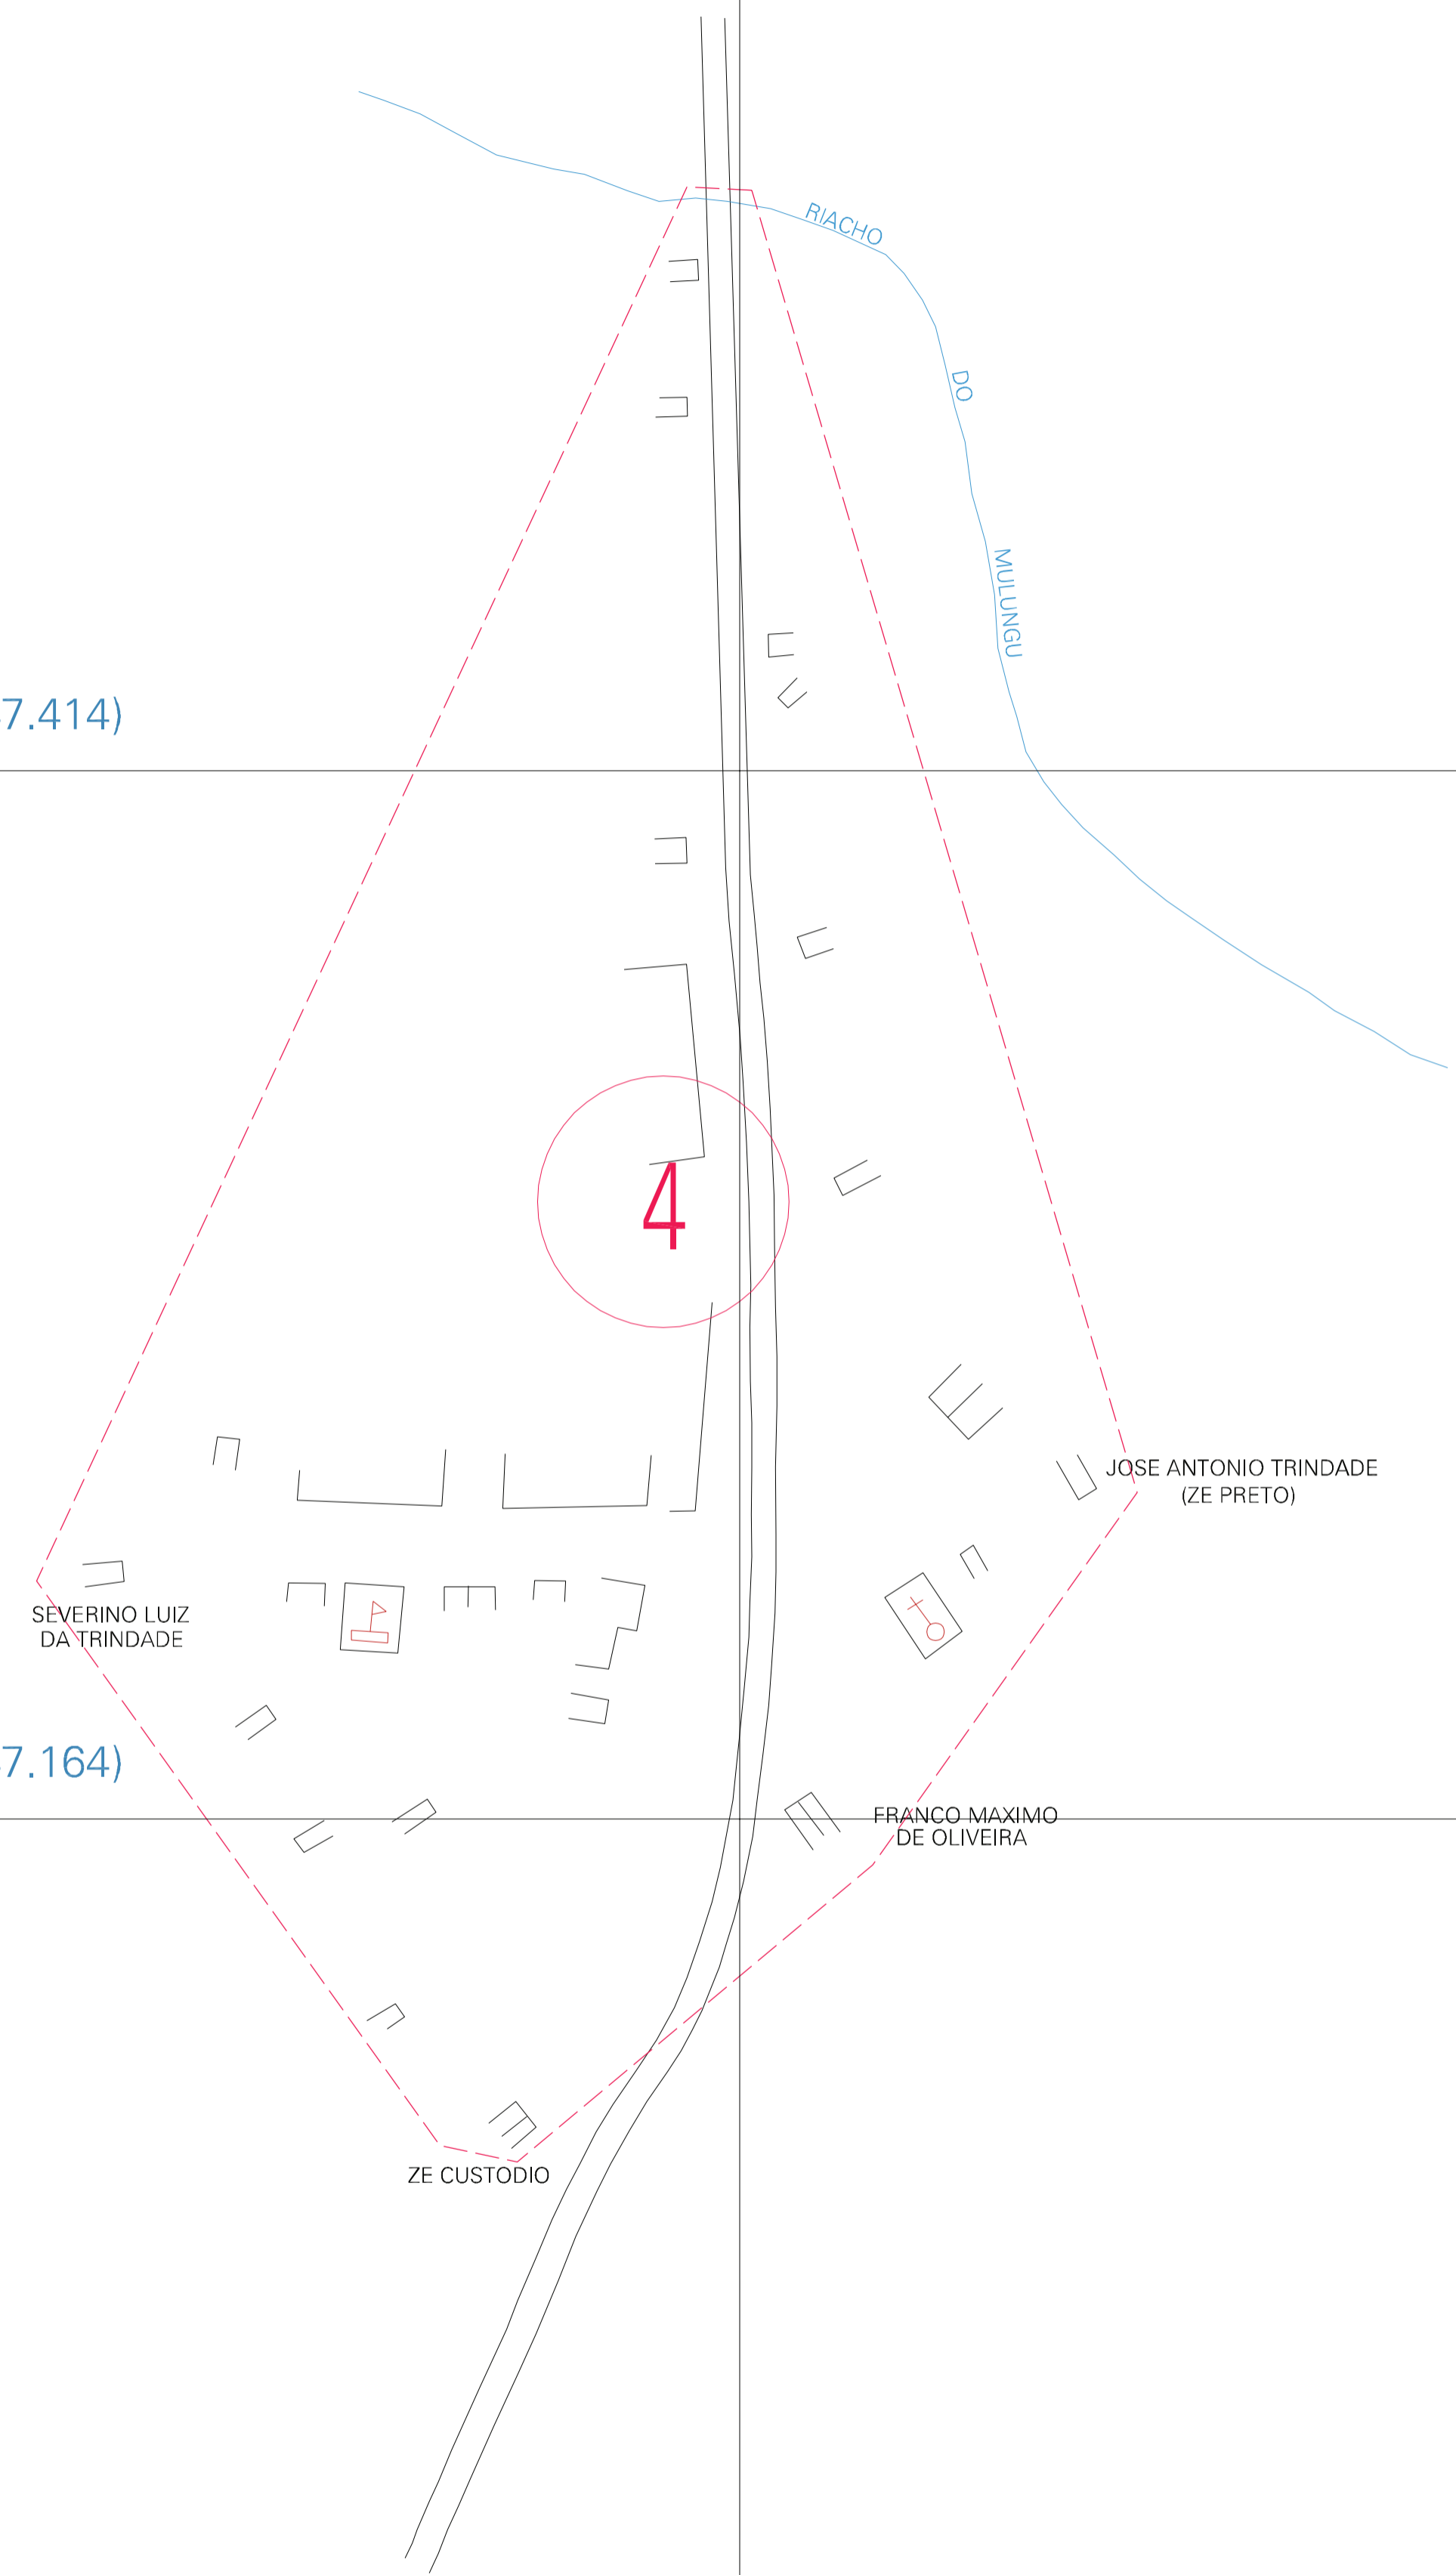

(223.754, 9147.414)

(224.254, 9147.414)

(223.754, 9147.164)

(224.254, 9147.164)

ESTADO DA PARAIBA
 Município: 25.00536
 ALCANTIL
 Folha : 01 - 01

Arquivo: 250053600001.dgn
 Limites(km): (223.504, 9146.914) - (224.504, 9147.664)

- LEGENDA**
- LIMITES**
- Município ou Perímetro Urbano
 - Distrito
 - Subdistrito, RA, Zona ou similar
 - Bairro ou similar
 - Sector Censitário
- CODIGOS**
- 22305.05 Distrito (cod. do município + cod. do distrito)
 - 05.06 Subdistrito (cod. do distrito + cod. do subdistrito)
 - 003 Bairro (cod. do bairro no município)
 - 25 Sector (número do sector no distrito ou subdistrito)