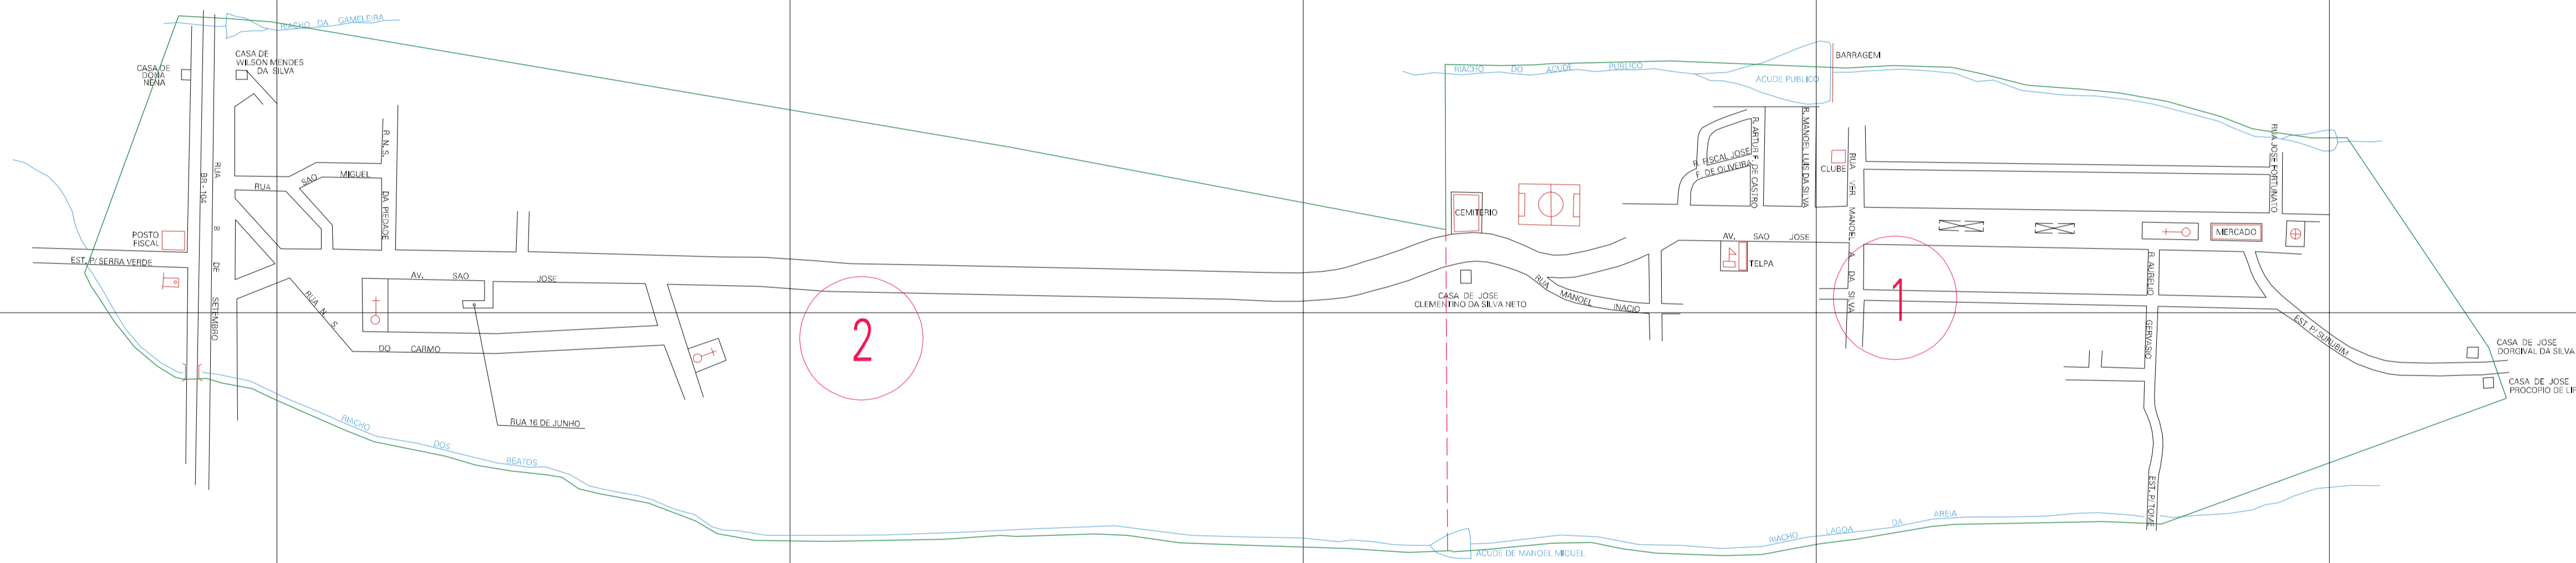

(824.32, 9143.36)

(825.32, 9143.36)

(824.32, 9142.86)

(825.32, 9142.86)

ESTADO DA PARAIBA

Município: 25.00536

ALCANTIL

Folha : 01 - 01

Arquivo: 2500536.dgn

LEGENDA

1. **LIMITES**
2. Município ou Perimetro Urbano
   - Distrito
   - Subdistrito, RA, Zona ou similar
   - Bairro ou similar
   - Setor Censitário
3. **CODIGOS**
- 22306.05 Distrito (cod. do município + cod. do distrito)
  - 05.06 Subdistrito (cod. do distrito + cod. do subdistrito)
  - 003 Bairro (cod. do bairro no município)
  - 25 Setor (número do setor no distrito ou subdistrito)

Articulação de Folhas

MAPA URBANO DIGITAL
FOLHA A1