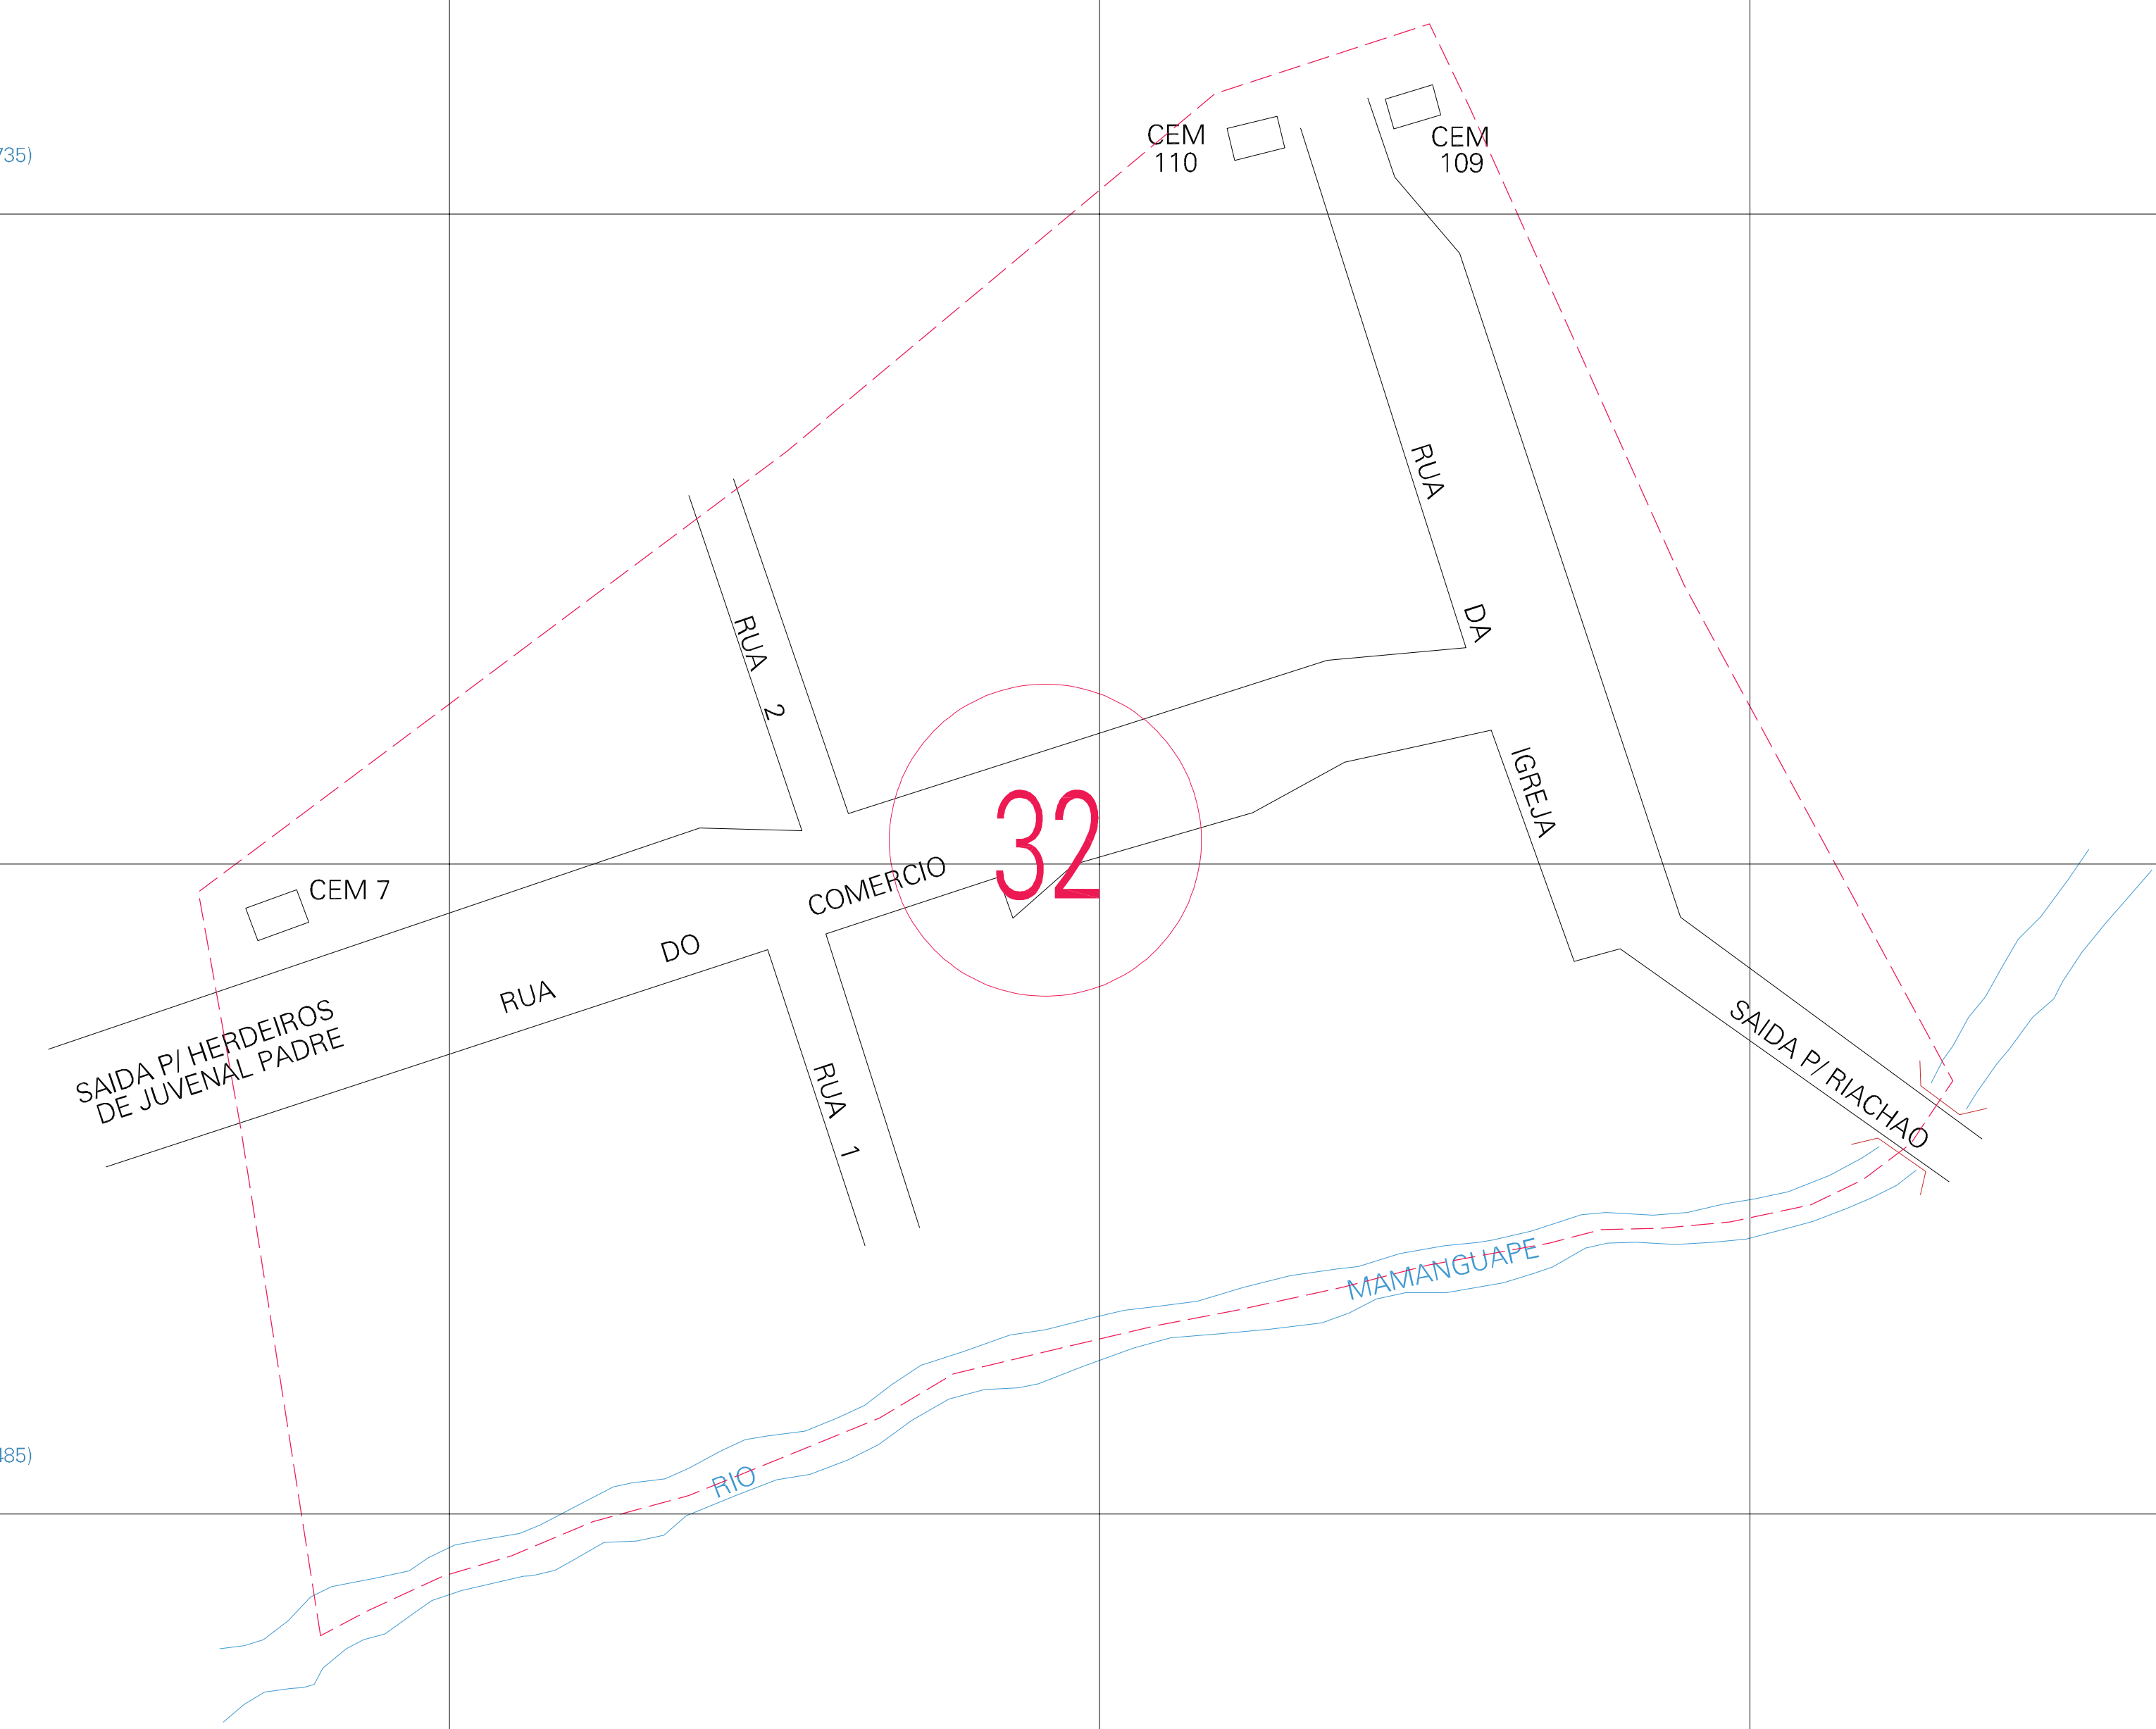

(241.305, 9236.735)

(241.805, 9236.735)

(241.305, 9236.485)

(241.805, 9236.485)

ESTADO DA PARAIBA  
 Município: 25.00809  
 ARAÇAGI  
 Folha : 01 - 01

Arquivo: 250080900001.dgn  
 Limite(km): (241.18, 9236.36) - (241.93, 9236.86)

- LEGENDA**
- LIMITES**
- Município ou Perímetro Urbano
  - Distrito
  - Subdistrito, RA, Zona ou similar
  - Bairro ou similar
  - Sector Censitário
- CODIGOS**
- 22306.05 Distrito (cod. do município + cod. do distrito)
  - 05.06 Subdistrito (cod. do distrito + cod. do subdistrito)
  - 003 Bairro (cod. do bairro no município)
  - 25 Sector (número do setor no distrito ou subdistrito)

MAPA URBANO DIGITAL  
 FOLHA A1