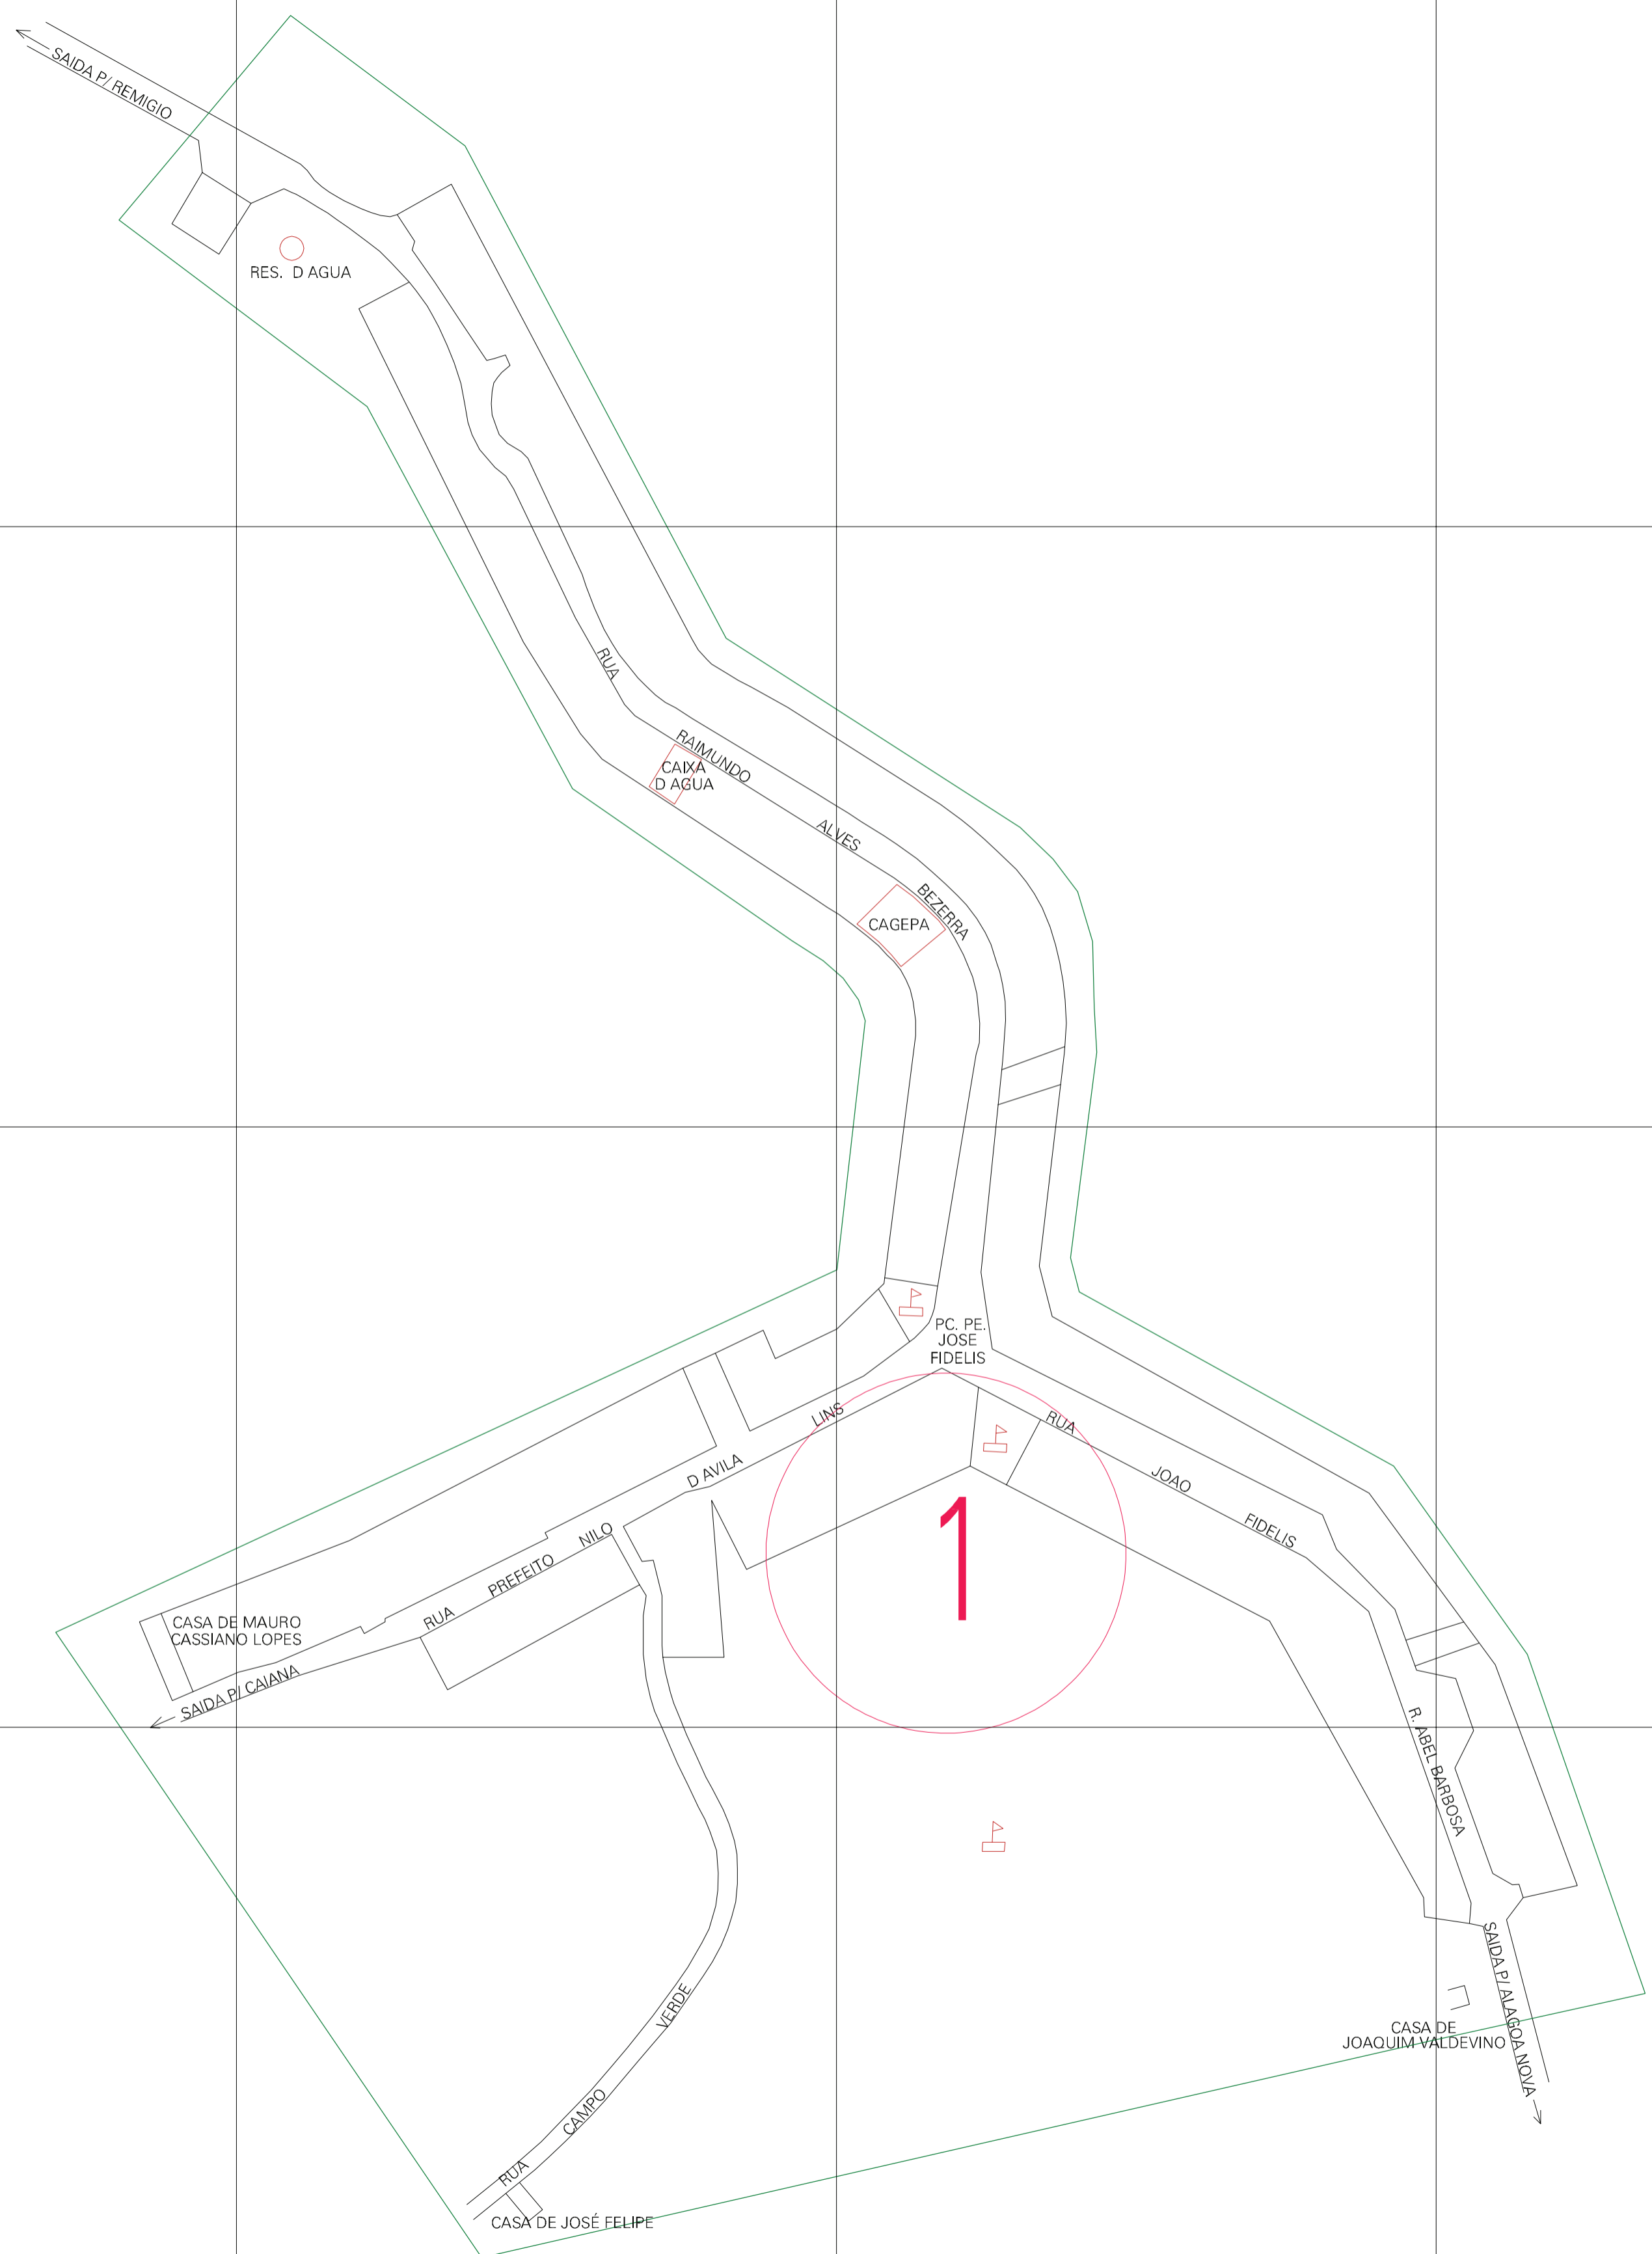

(193.38, 9226.387)

(193.78, 9226.387)

(193.38, 9226.187)

(193.78, 9226.187)

ESTADO DA PARAIBA
 Município: 25.01104
 AREIA
 Folha : 01 - 01
 Arquivo: 250110410.dgn
 Limites(km): (193.28, 9226.087) - (193.88, 9226.487)

- LEGENDA**
- LIMITES**
- Município ou Perimetro Urbano
 - Distrito
 - Subdistrito, RA, Zona ou similar
 - Bairro ou similar
 - Setor Censitário
- CODIGOS**
- 22306.05 Distrito (cod. do município + cod. do distrito)
 - 05.06 Subdistrito (cod. do distrito + cod. do subdistrito)
 - 003 Bairro (cod. do bairro no município)
 - 25 Setor (número do setor no distrito ou subdistrito)