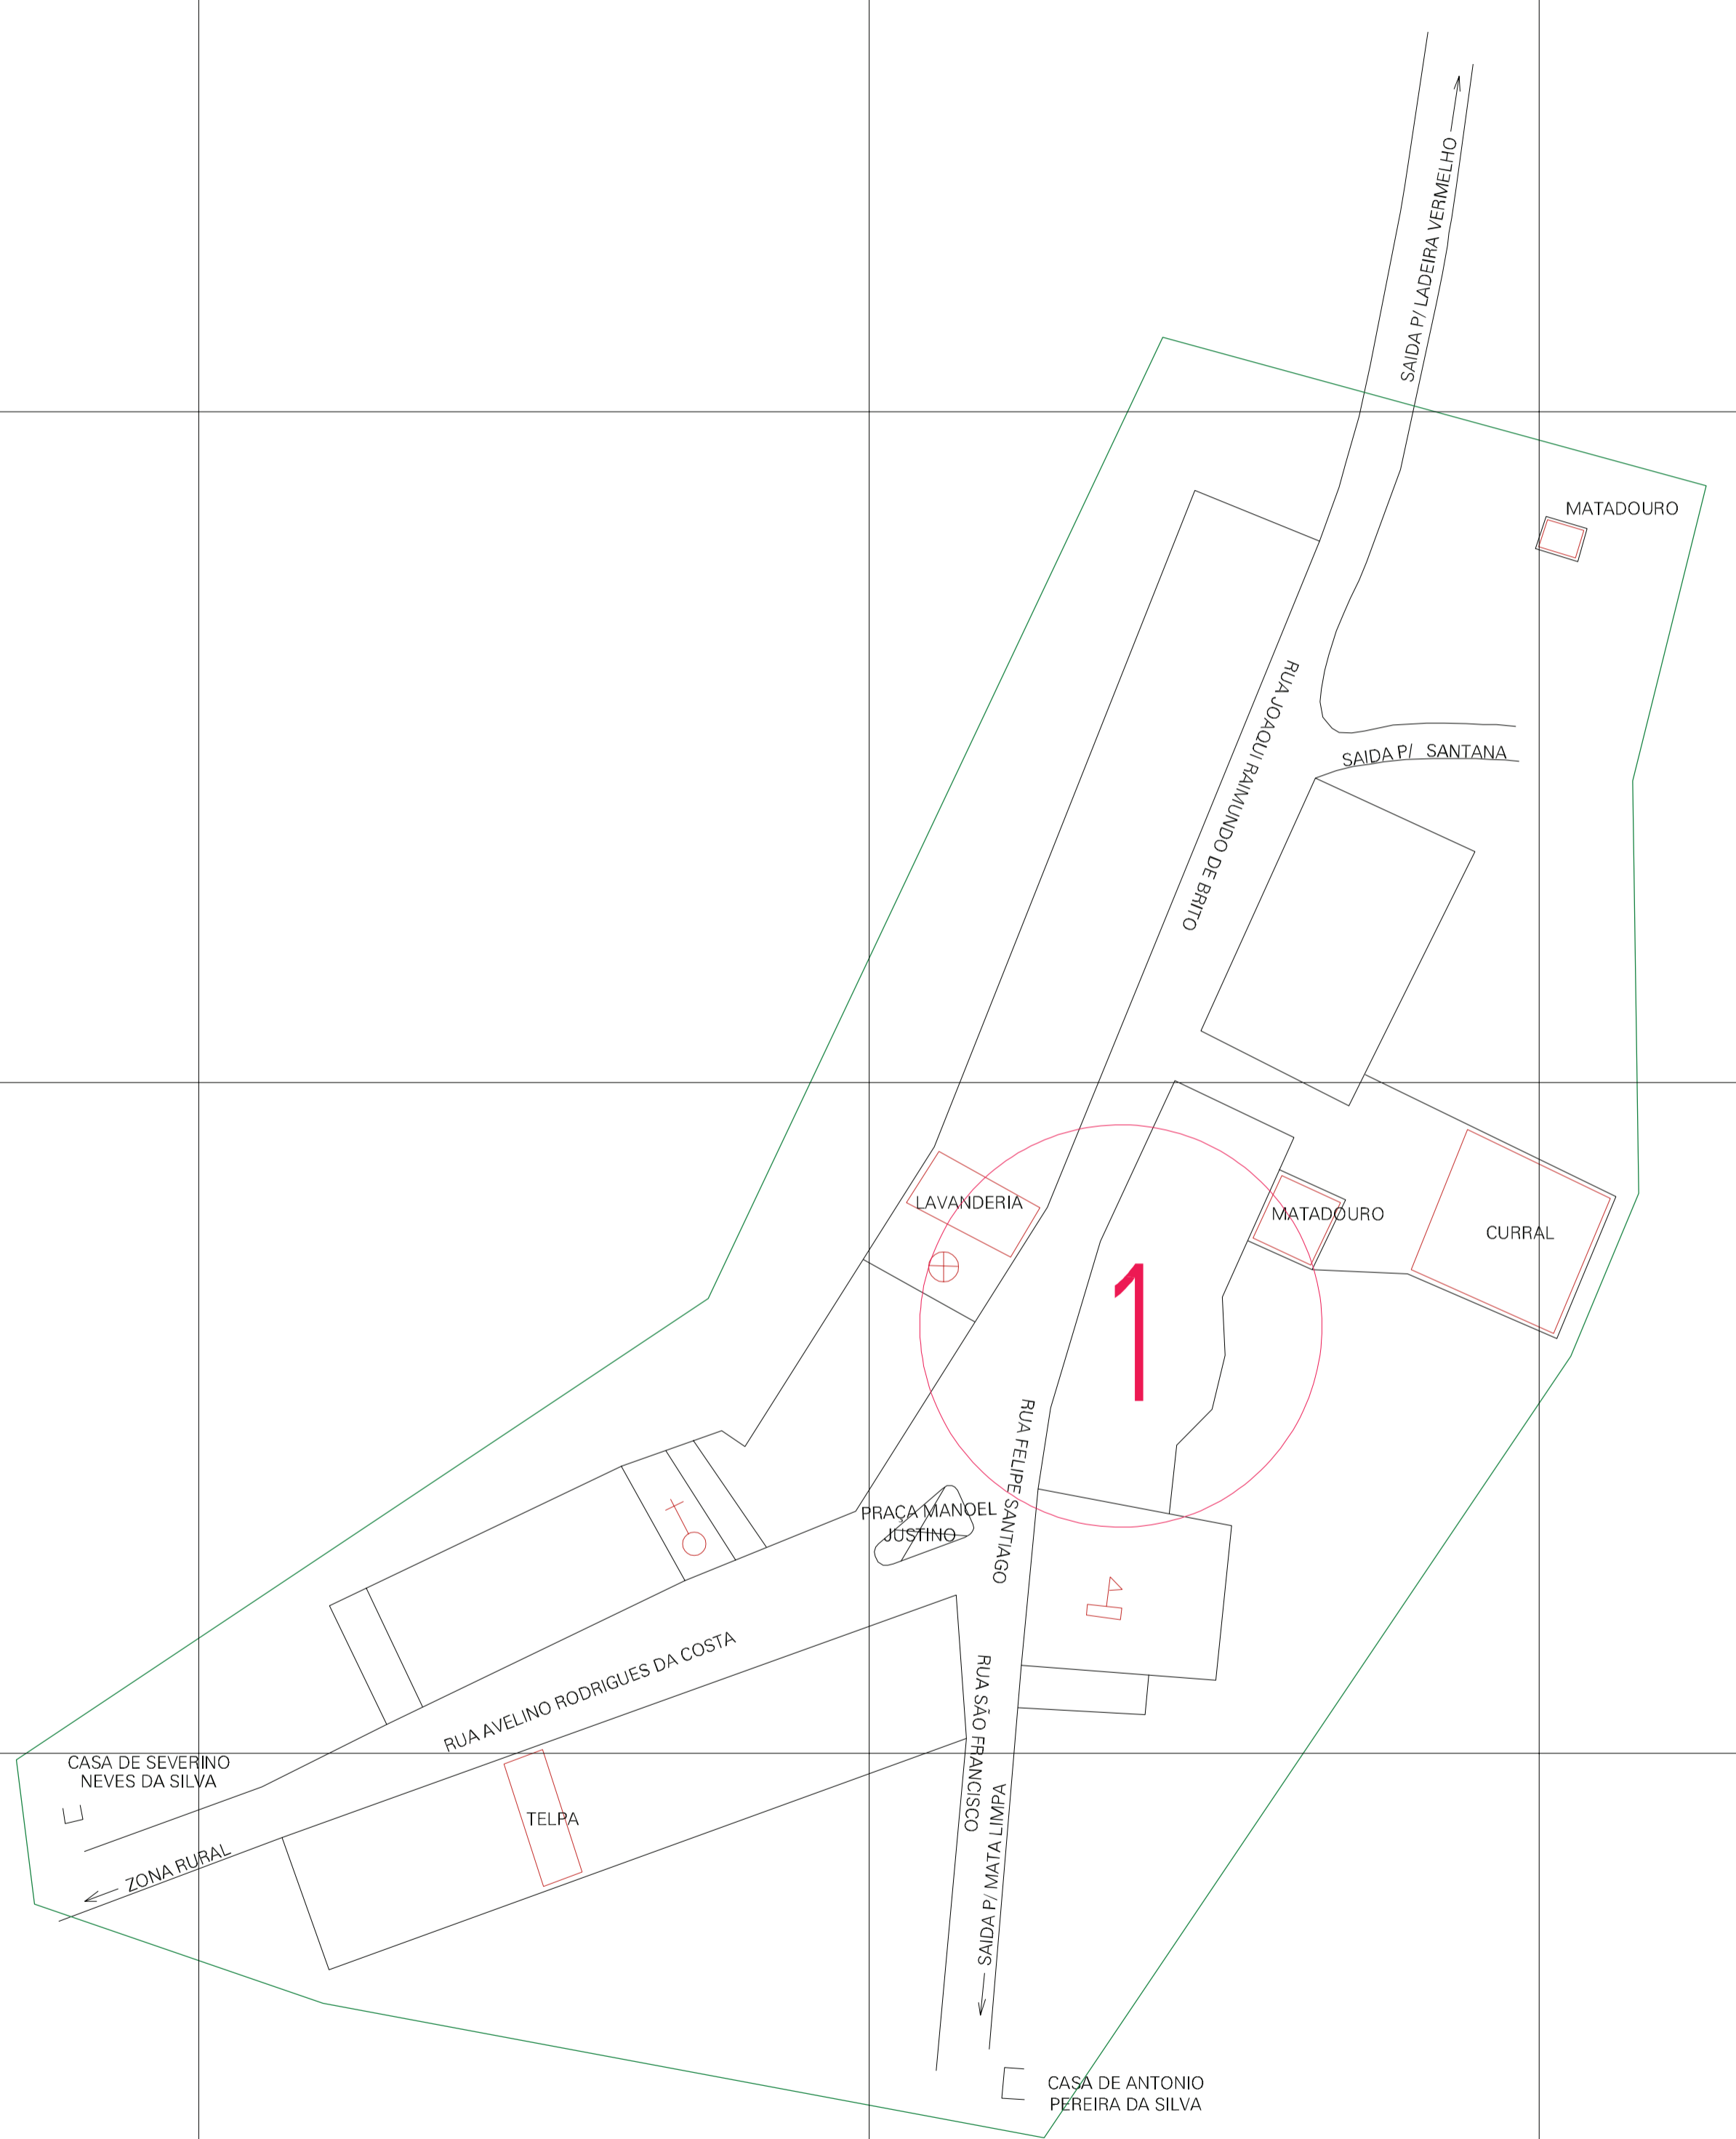

(195.238, 9232.565)

(195.638, 9232.565)

(195.238, 9232.365)

(195.638, 9232.365)

ESTADO DA PARAIBA  
 Município: 25.01104  
 AREIA  
 Folha : 01 - 01

Arquivo: 250110420.dgn  
 Limites(km): (195.138, 9232.265) - (195.738, 9232.665)

- LEGENDA**
- LIMITES**
- Município ou Perimetro Urbano
  - Distrito
  - Subdistrito, RA, Zona ou similar
  - Bairro ou similar
  - Setor Censitário
- CODIGOS**
- 22306.05 Distrito (cod. do município + cod. do distrito)
  - 05.06 Subdistrito (cod. do distrito + cod. do subdistrito)
  - 003 Bairro (cod. do bairro no município)
  - 25 Setor (número do setor no distrito ou subdistrito)