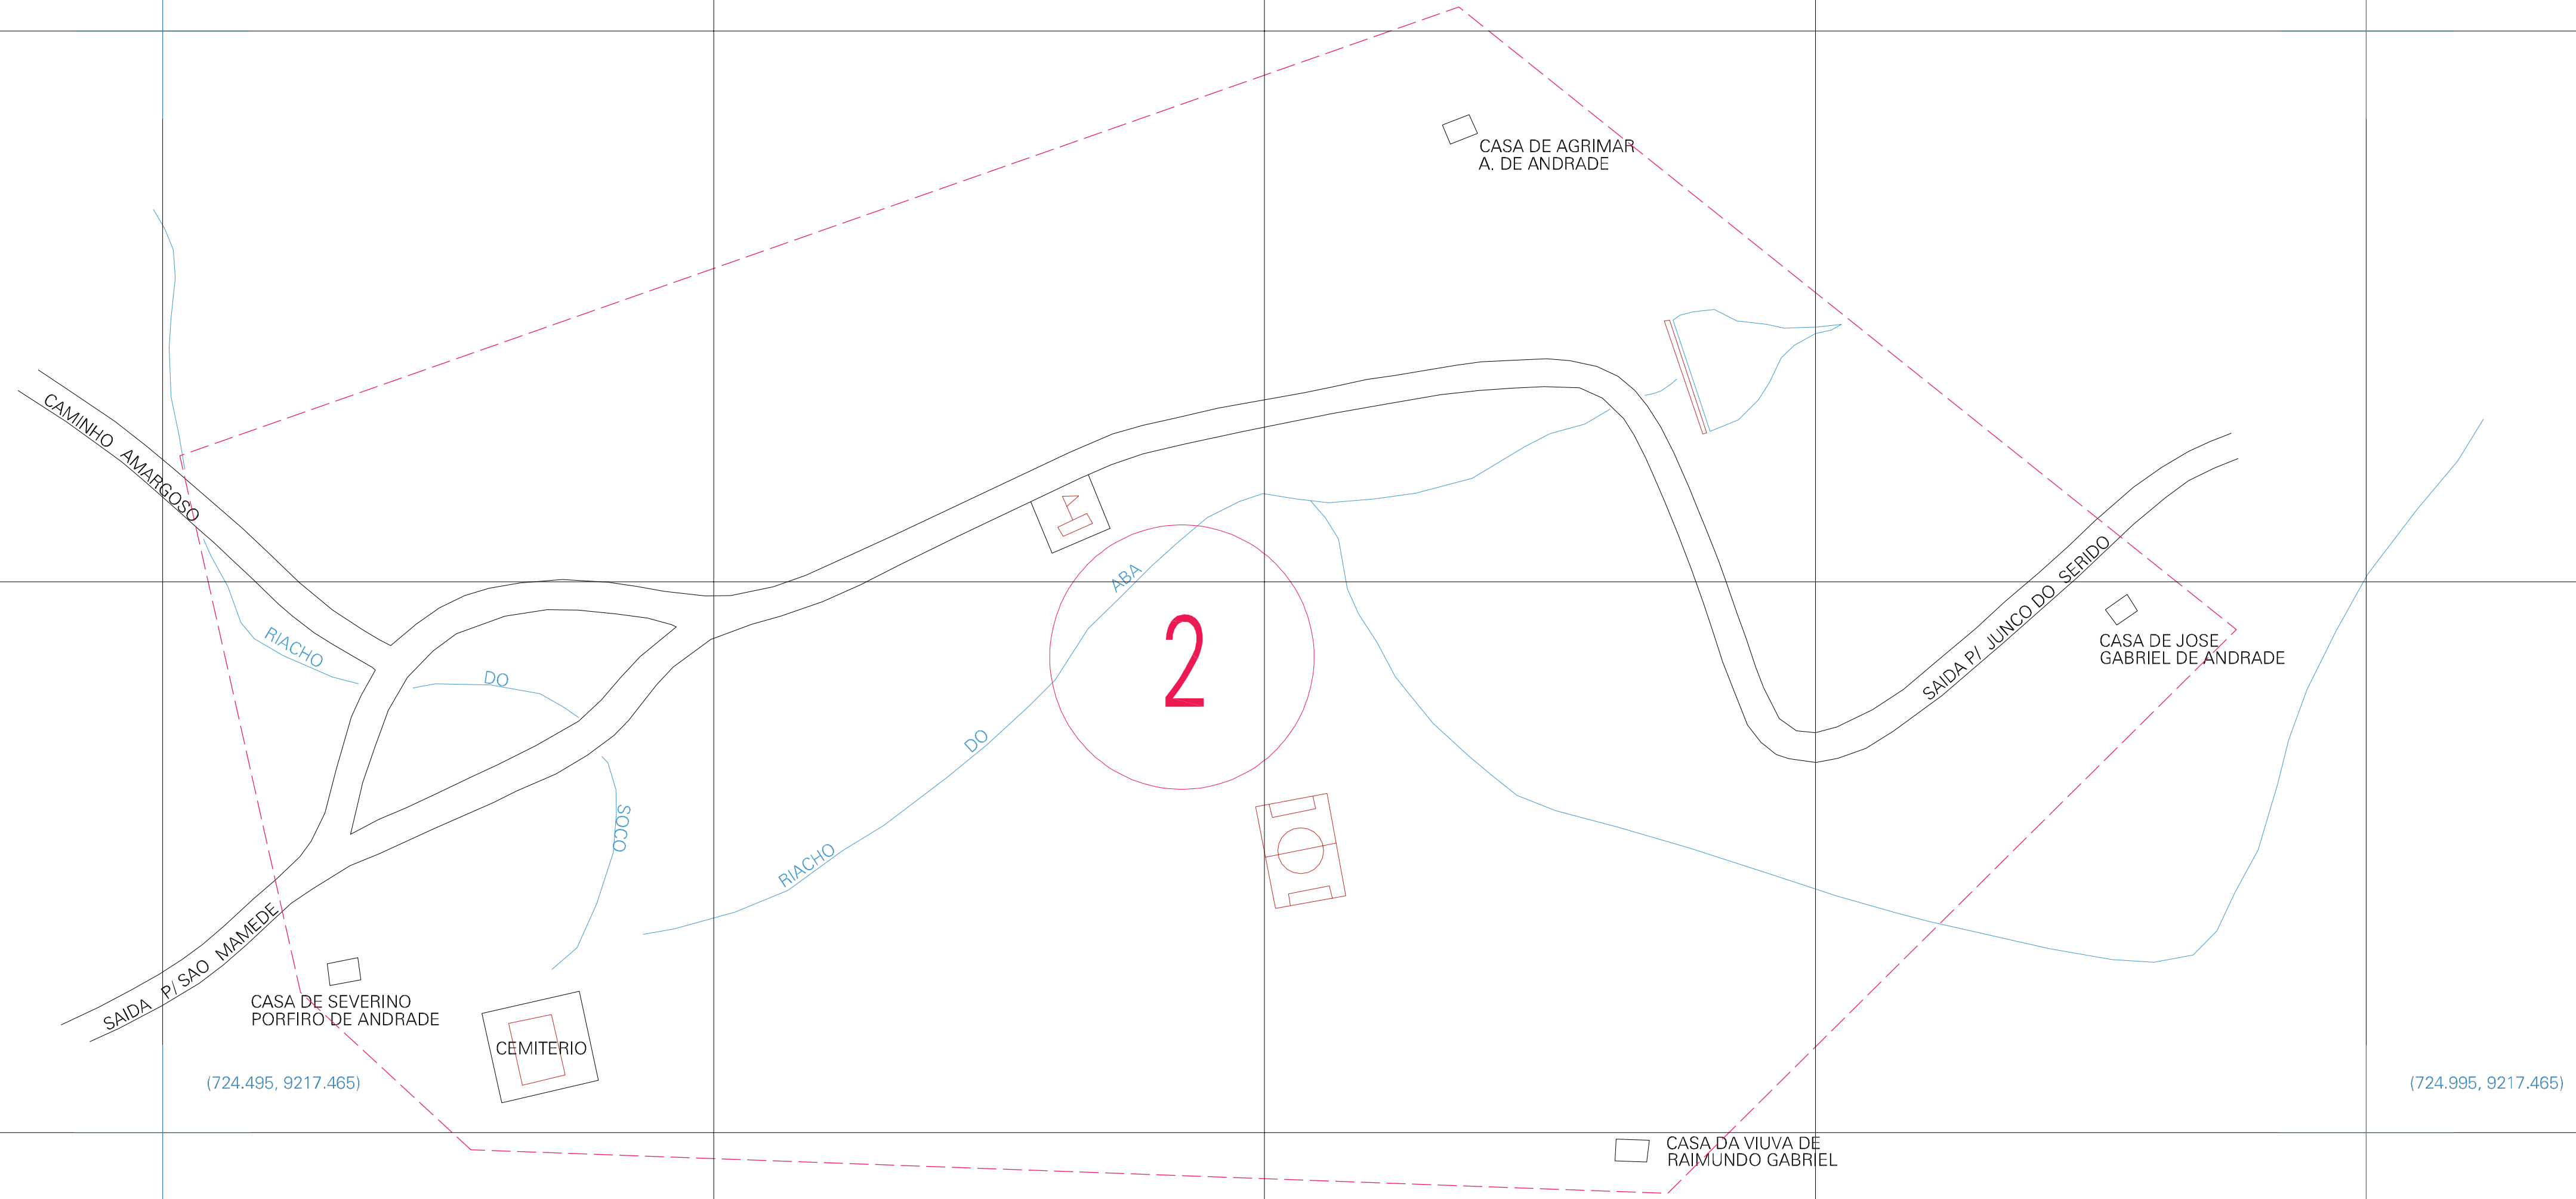

(724.495, 9217.715)

(724.995, 9217.715)

(724.495, 9217.465)

(724.995, 9217.465)

ESTADO DA PARAIBA

Município: 25.01153

ÁREA DE BARAÚNAS

Folha : 01 - 01

Arquivo: 250115300001.dgn

LEGENDA

LIMITES

- Município ou Perímetro Urbano
- Distrito
- Subdistrito, RA, Zona ou similar
- Bairro ou similar
- - - Setor Censitário

CODIGOS

- 22306.05 Distrito (cod. do município + cod. do distrito)
- 05.05 Subdistrito (cod. do distrito + cod. do subdistrito)
- 003 Bairro (cod. do bairro no município)
- 25 Setor (número do setor no distrito ou subdistrito)

Articulação de Folhas

MAPA URBANO DIGITAL

FOLHA A1

CENSO AGROPECUARIO 2006

CONTAGEM DA POPULAÇÃO 2007

Data de Impressão: 19.10.07