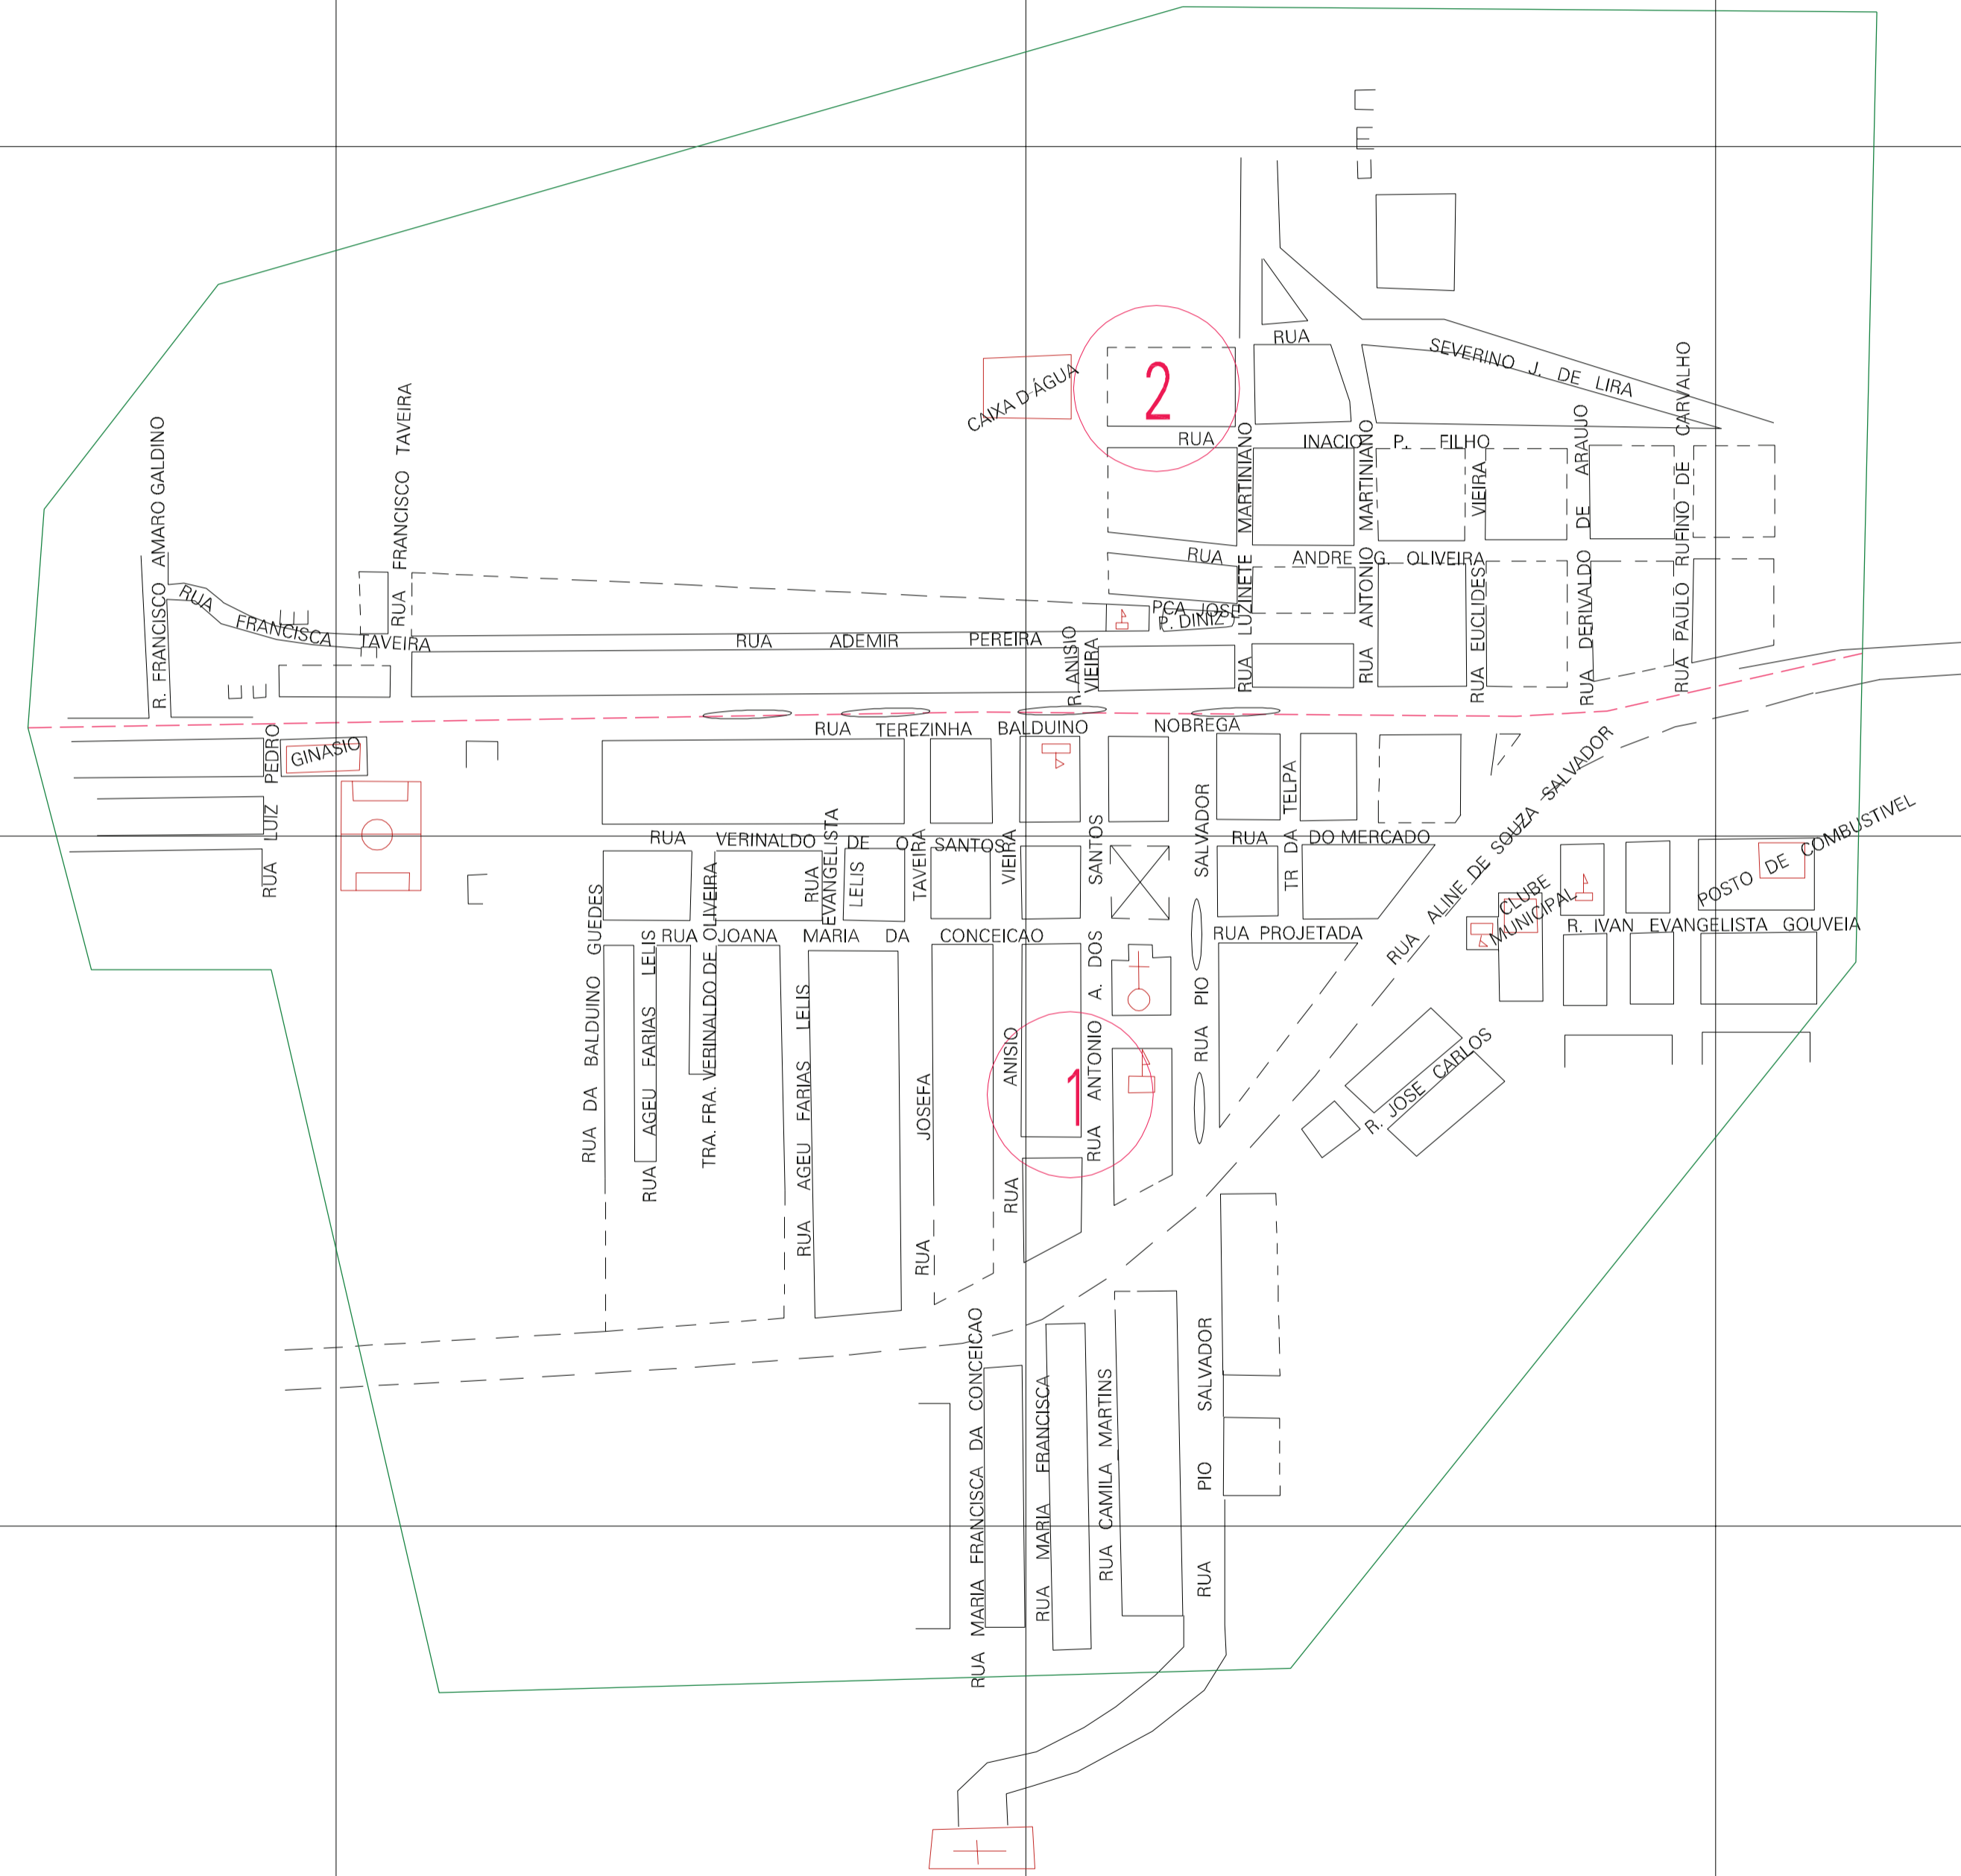

(749.96, 9217.66)

(750.96, 9217.66)

(749.96, 9217.16)

(750.96, 9217.16)

ESTADO DA PARAIBA
 Município: 25.01351
 ASSUNÇÃO
 Folha : 01 - 01

Arquivo: 2501351.dgn
 Limites(km): (749.71, 9216.91) - (751.21, 9217.91)

- LEGENDA**
- LIMITES**
- Município ou Perímetro Urbano
 - Distrito
 - Subdistrito, RA, Zona ou similar
 - Bairro ou similar
 - Sector Censitário
- CODIGOS**
- 22306.05 Distrito (cod. do município + cod. do distrito)
 - 05.06 Subdistrito (cod. do distrito + cod. do subdistrito)
 - 003 Bairro (cod. do bairro no município)
 - 25 Sector (número do sector no distrito ou subdistrito)

MAPA URBANO DIGITAL
FOLHA A1