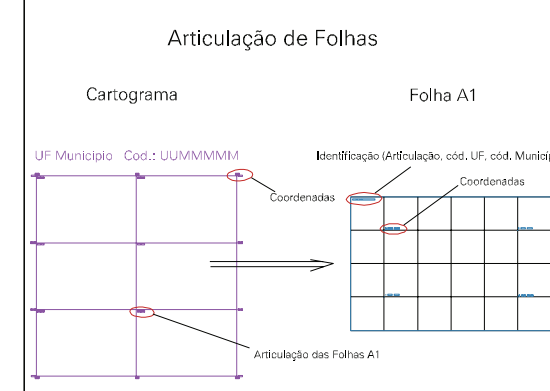

196.227, 9265.056

196.227, 9265.056

196.227, 9265.056

196.227, 9265.056

ESTADO DA PARAIBA  
 Município: 25.01401  
 BAÍA DA TRAIÇÃO  
 Folha : 01 - 01

Arquivo: 250140100005.dgn  
 Limites(km): (279.227, 9261.056) - (285.227, 9265.056)

- LEGENDA**
- LIMITES**
- Município ou Perímetro Urbano
  - Distrito
  - Subdistrito, RA, Zona ou similar
  - Bairro ou similar
  - Sector Censitário
- CODIGOS**
- 22306.06 Distrito (cod. do município + cod. do distrito)
  - 05.06 Subdistrito (cod. do distrito + cod. do subdistrito)
  - 003 Bairro (cod. do bairro no município)
  - 25 Sector (número do setor no distrito ou subdistrito)