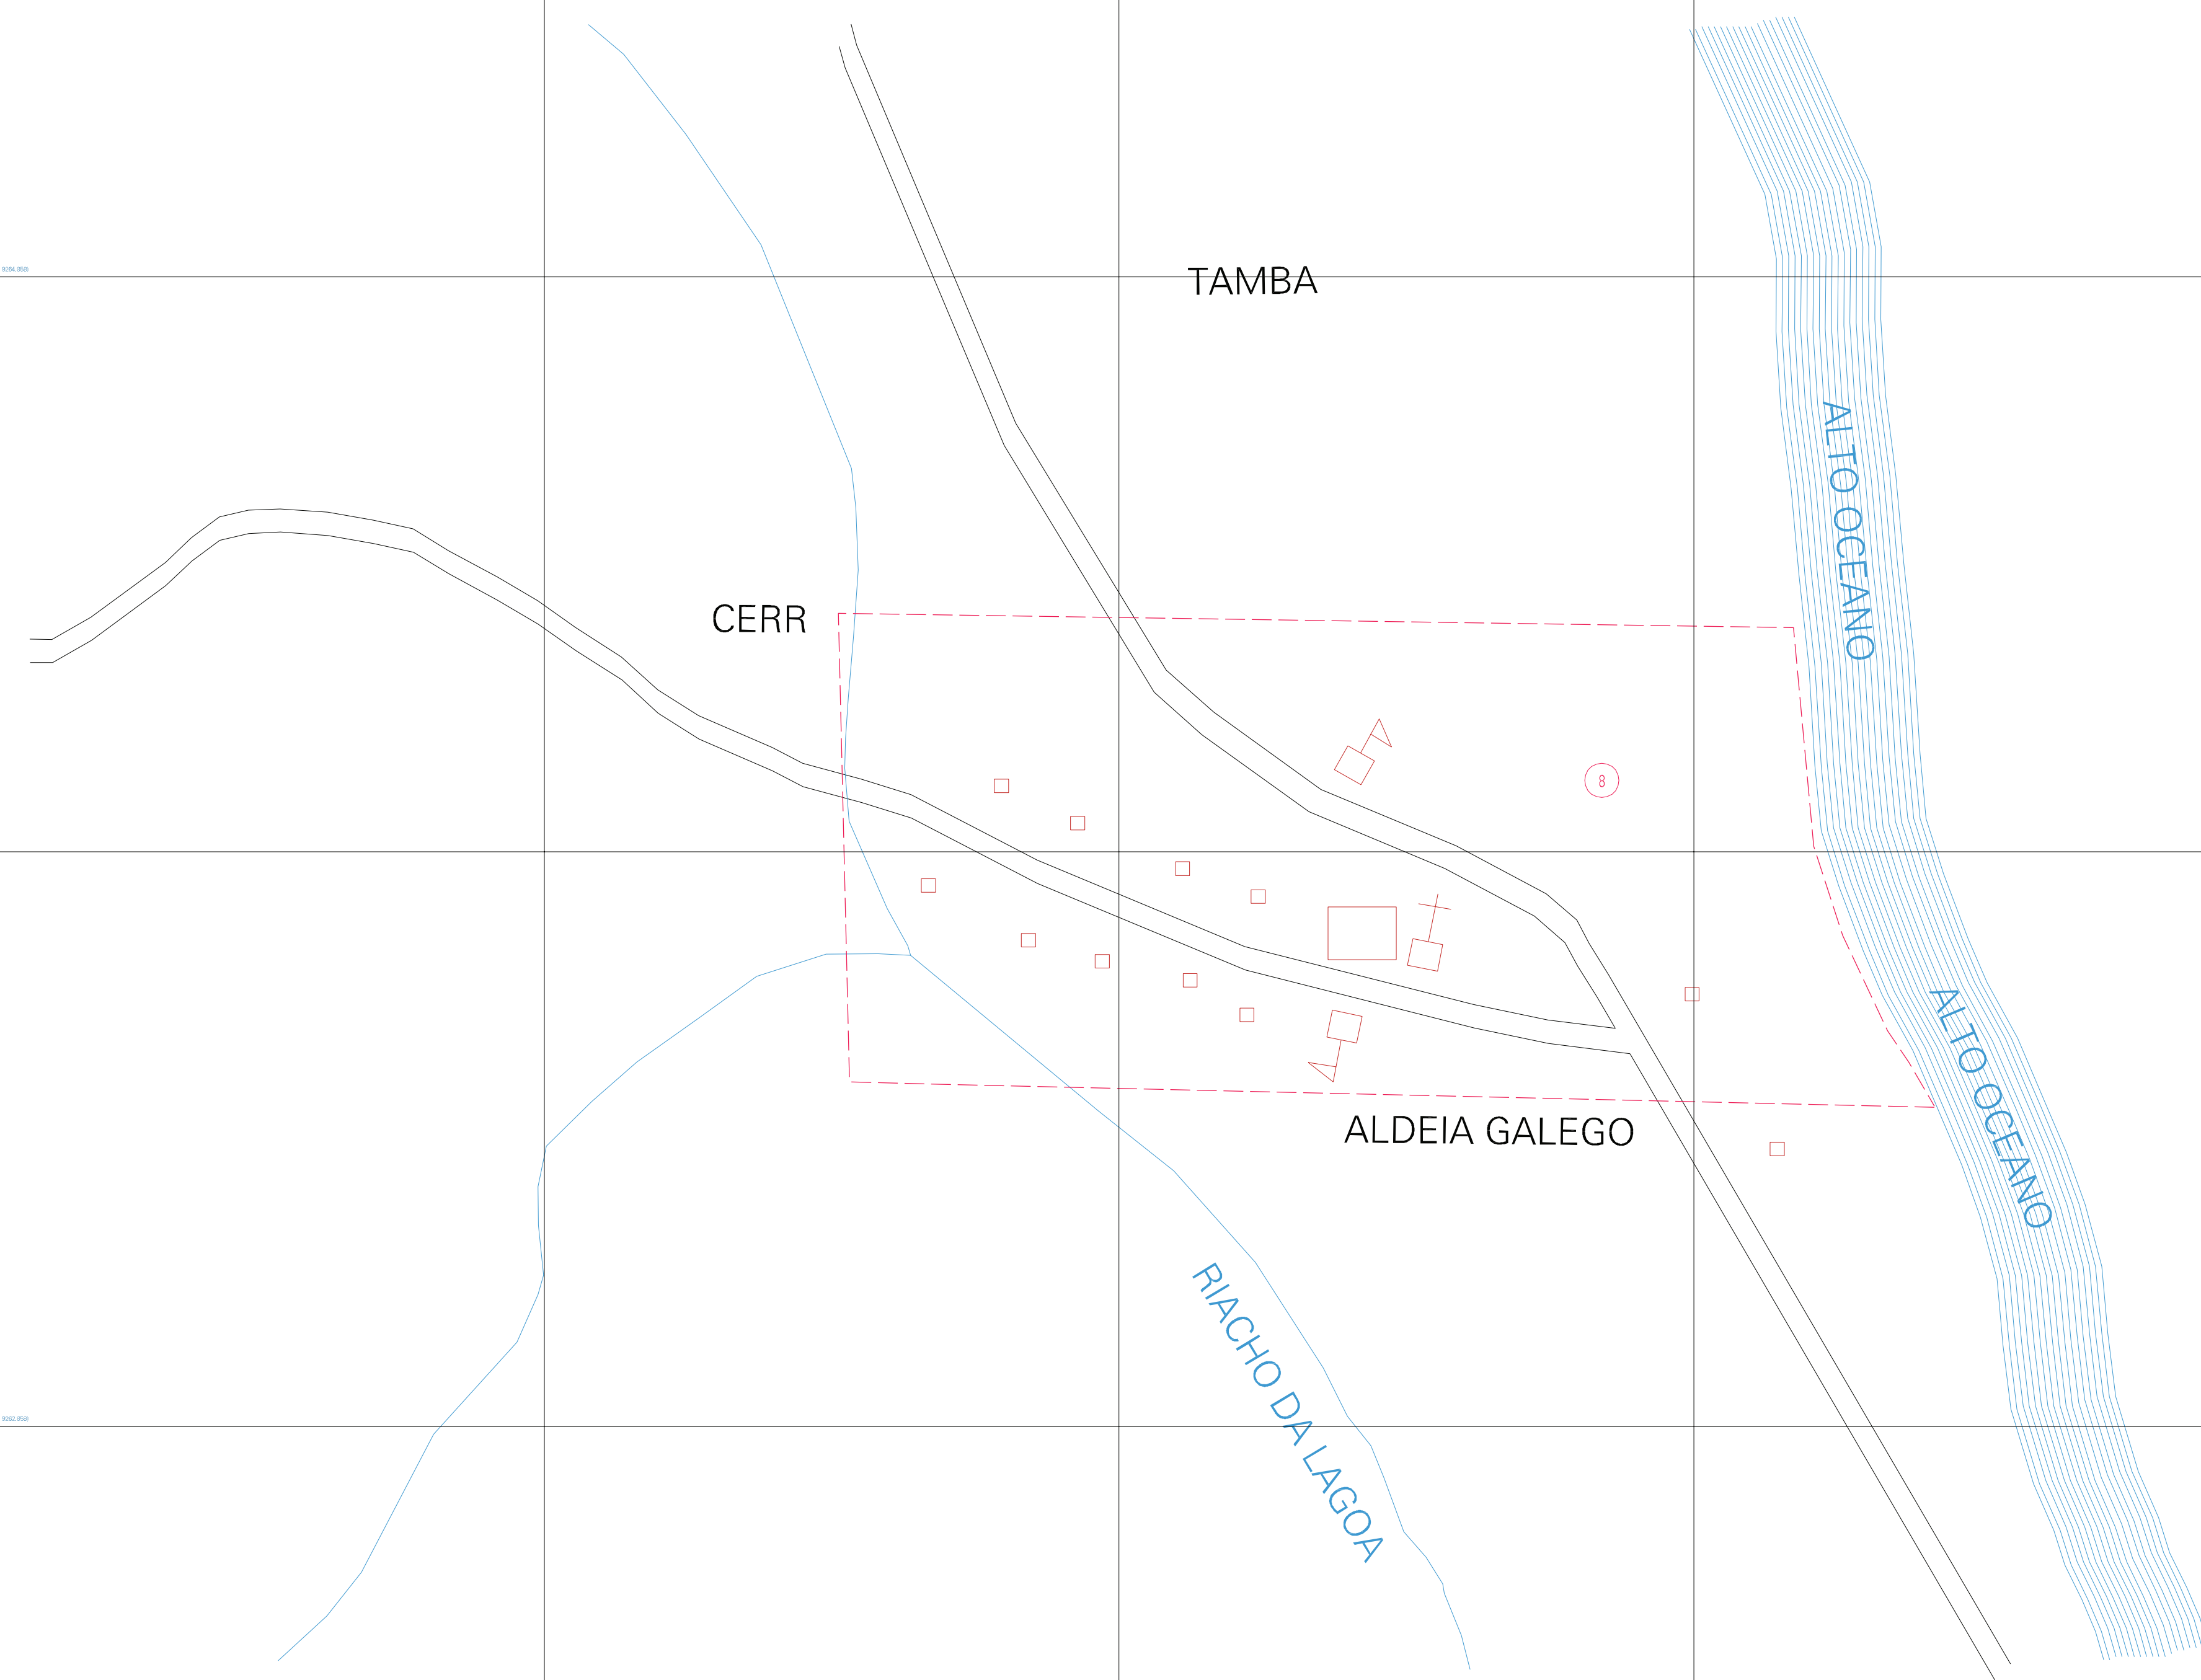

196.227, 9265.056

196.227, 9265.056

196.227, 9265.056

196.227, 9265.056

ESTADO DA PARAIBA  
 Município: 25.01401  
 BAÍA DA TRAIÇÃO  
 Folha : 01 - 01

Arquivo: 250140100005.dgn  
 Limites(km): (279.227, 9261.056) - (285.227, 9265.056)

- LEGENDA**
- LIMITES**
- Município ou Perímetro Urbano
  - Distrito
  - Subdistrito, RA, Zona ou similar
  - Bairro ou similar
  - Sector Censitário
- CODIGOS**
- 22306.06 Distrito (cod. do município + cod. do distrito)
  - 05.06 Subdistrito (cod. do distrito + cod. do subdistrito)
  - 003 Bairro (cod. do bairro no município)
  - 25 Sector (número do setor no distrito ou subdistrito)

MAPA URBANO DIGITAL  
 FOLHA A1