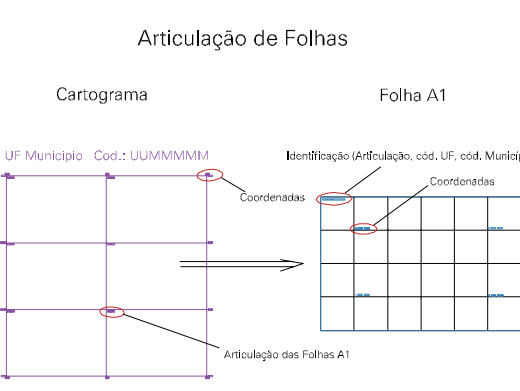

ESTADO DA PARAIBA  
 Município: 25.01401  
 BAÍA DA TRAIÇÃO  
 Folha : 01 - 01

Arquivo: 250140100007.dgn  
 Limites(km): (274.176, 9261.15) - (280.176, 9265.15)

- LEGENDA**
- LIMITES**
- Município ou Perímetro Urbano
  - Distrito
  - Subdistrito, RA, Zona ou similar
  - Bairro ou similar
  - Setor Censitário
- CODIGOS**
- 22306.06 Distrito (cod. do município + cod. do distrito)
  - 05.06 Subdistrito (cod. do distrito + cod. do subdistrito)
  - 003 Bairro (cod. do bairro no município)
  - 25 Setor (número do setor no distrito ou subdistrito)

MAPA URBANO DIGITAL  
 FOLHA A1