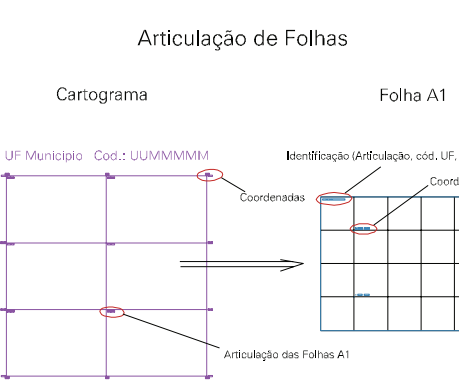

ESTADO DA PARAIBA
 Município: 25.01401
 BAÍA DA TRAIÇÃO
 Folha : 01 - 01

Arquivo: 250140100008.dgn
 Limites(km): (274.176, 9261.15) - (280.176, 9265.15)

LEGENDA

- LIMITES
- Município ou Perímetro Urbano
 - Distrito
 - Subdistrito, RA, Zona ou similar
 - Bairro ou similar
 - Setor Censitário
- CODIGOS
- 22306.05 Distrito (cod. do município + cod. do distrito)
 - 05.06 Subdistrito (cod. do distrito + cod. do subdistrito)
 - 003 Bairro (cod. do bairro no município)
 - 25 Setor (número do setor no distrito ou subdistrito)

MAPA URBANO DIGITAL
 FOLHA A1