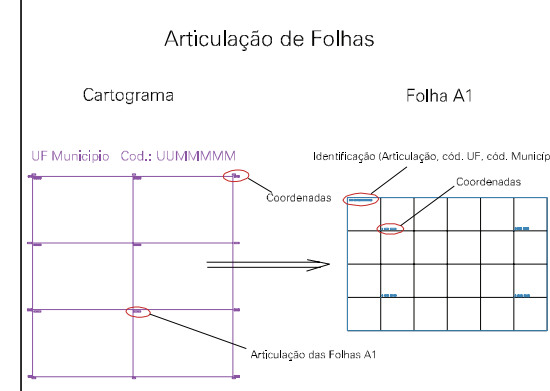

ESTADO DA PARAIBA  
 Município: 25.01401  
 BAÍA DA TRAIÇÃO  
 Folha : 01 - 01

Arquivo: 250140100009.dgn  
 Limites(km): (277.315, 9268.751) - (280.315, 9270.251)

- LEGENDA**
- LIMITES**
- Município ou Perímetro Urbano
  - Distrito
  - Subdistrito, RA, Zona ou similar
  - Bairro ou similar
  - - - Setor Censitário
- CODIGOS**
- 22306.05 Distrito (cod. do município + cod. do distrito)
  - 05.06 Subdistrito (cod. do distrito + cod. do subdistrito)
  - 003 Bairro (cod. do bairro no município)
  - 25 Setor (número do setor no distrito ou subdistrito)

**MAPA URBANO DIGITAL  
 FOLHA A1**