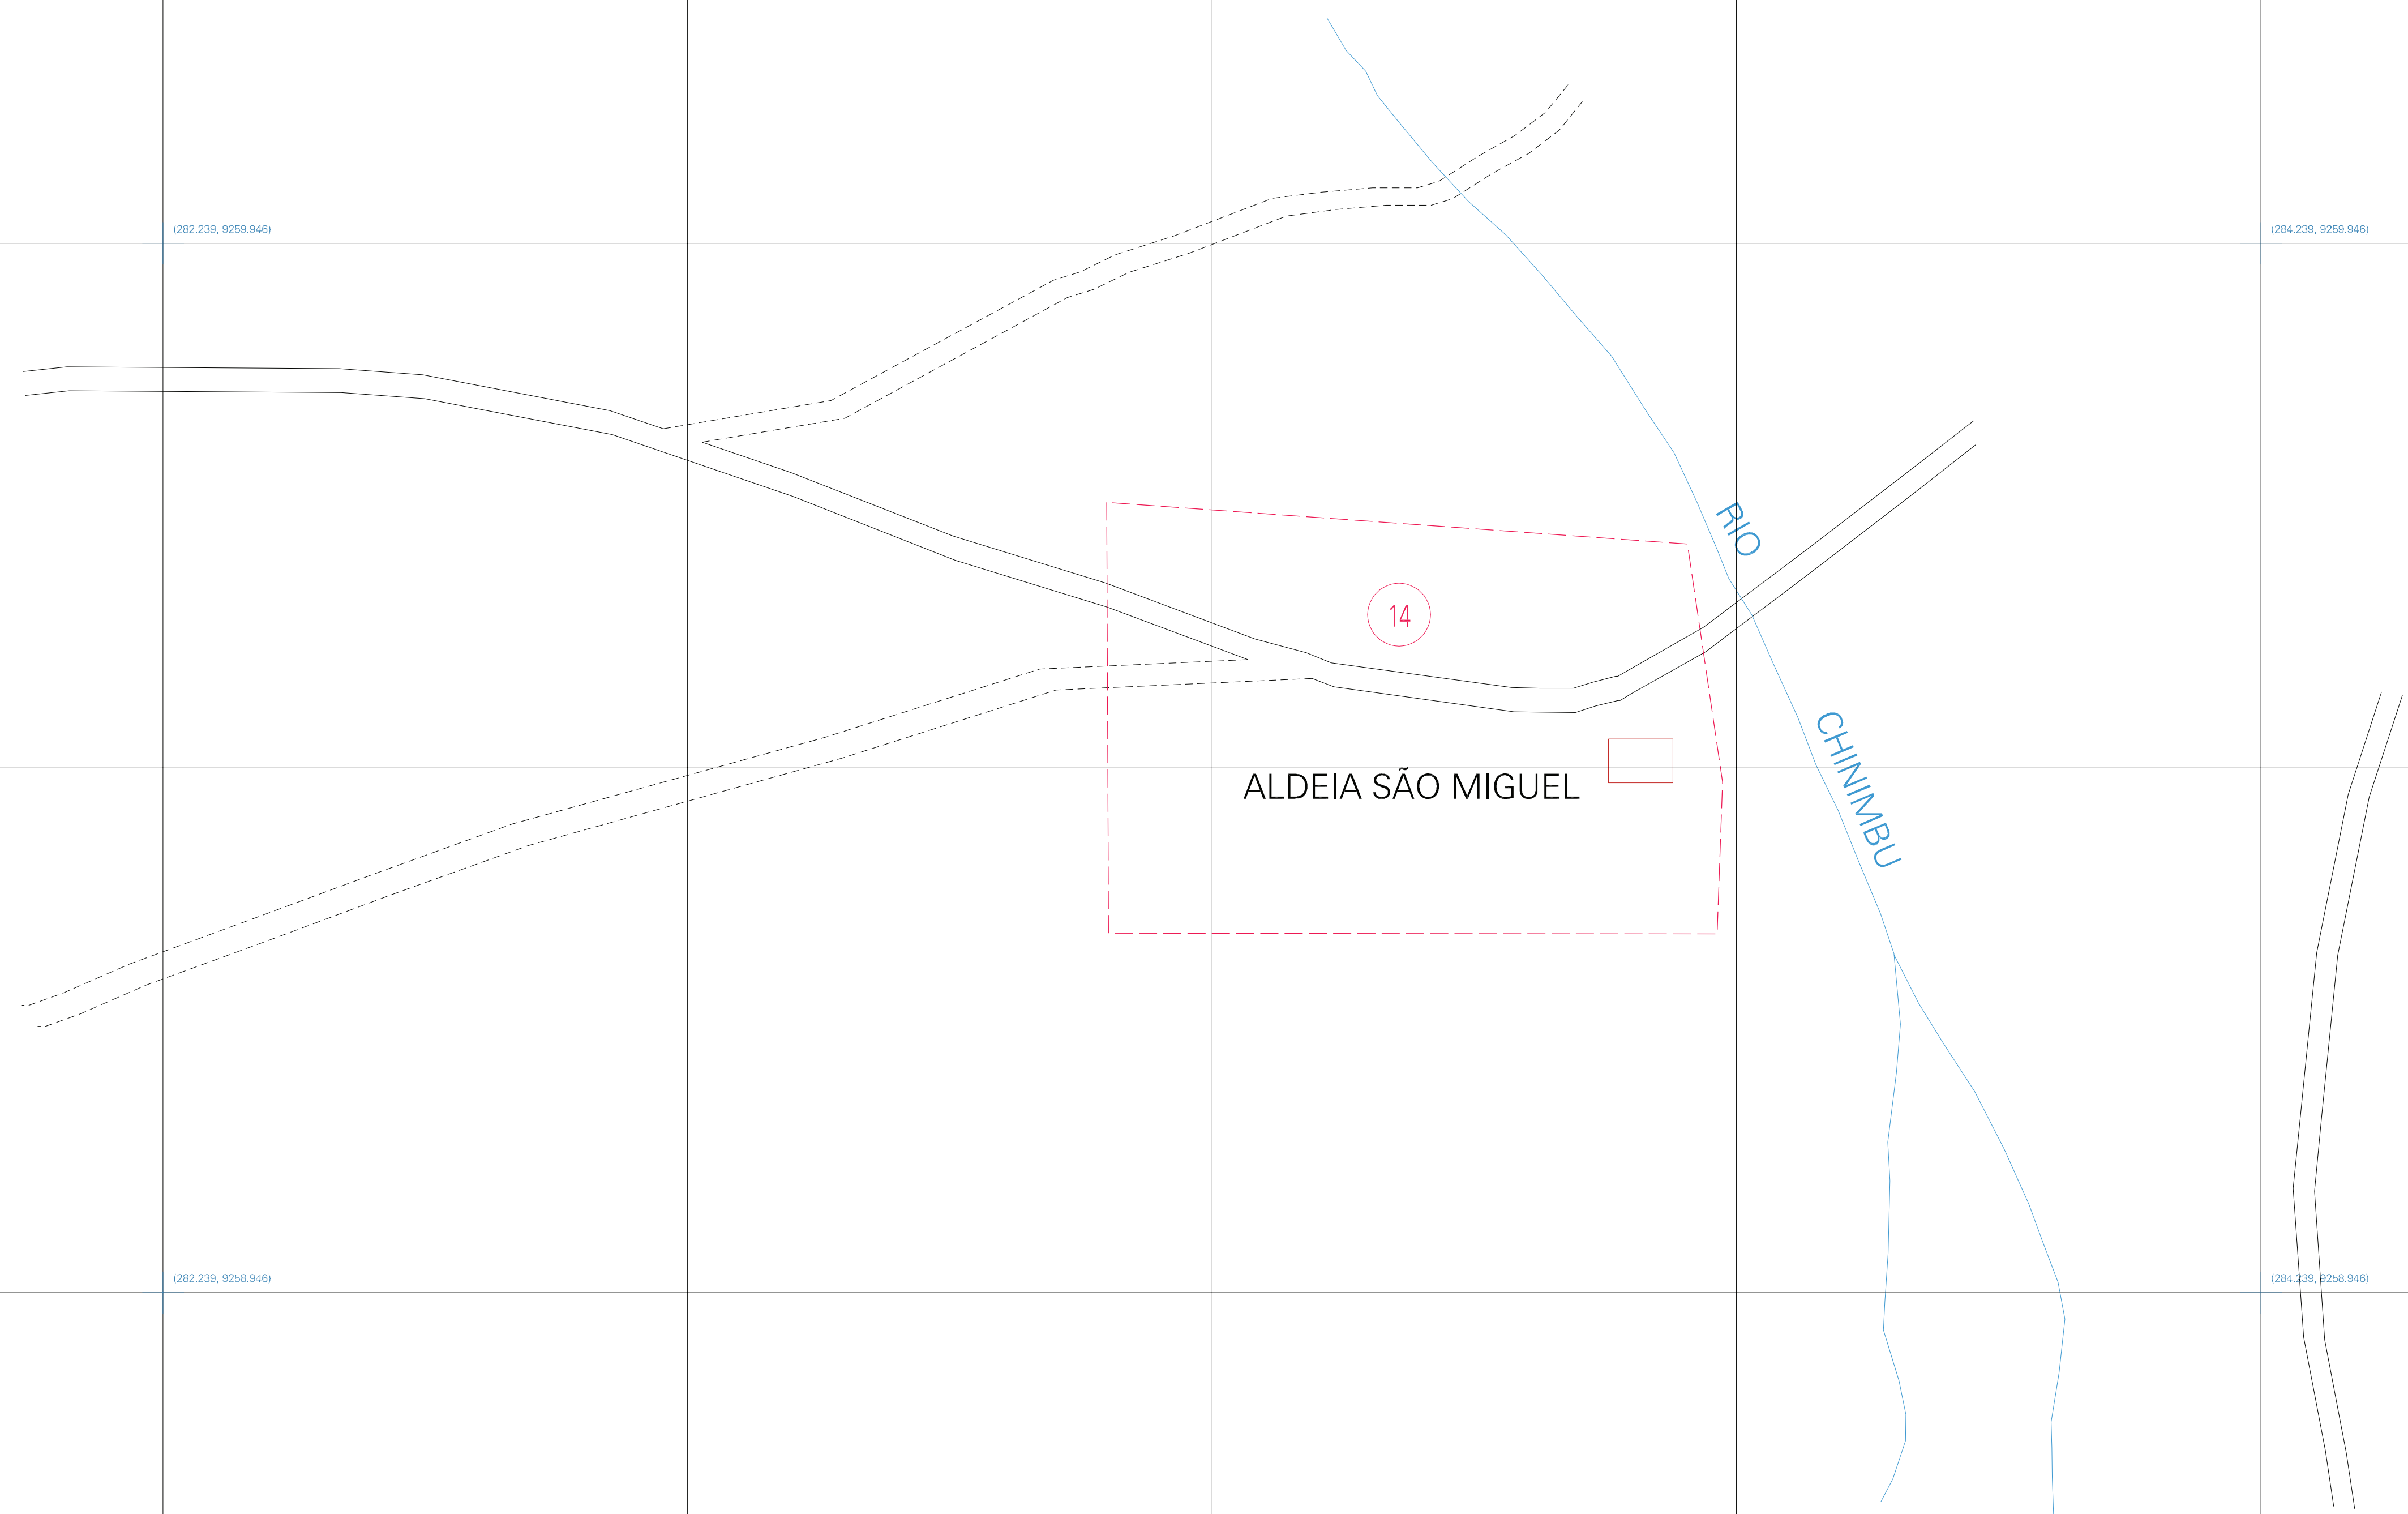

(282.239, 9259.946)

(284.739, 9259.946)

(282.239, 9258.946)

(284.739, 9258.946)

ESTADO DA PARAIBA  
 Município: 25.01401  
 BAÍA DA TRAIÇÃO  
 Folha : 01 - 01

Arquivo: 250140100011.dgn  
 Limites(km): (281.739, 9258.446) - (284.739, 9260.446)

- LEGENDA**
- LIMITES**
- Município ou Perímetro Urbano
  - Distrito
  - Subdistrito, RA, Zona ou similar
  - Bairro ou similar
  - Setor Censitário
- CODIGOS**
- 22306.05 Distrito (cod. do município + cod. do distrito)
  - 05.06 Subdistrito (cod. do distrito + cod. do subdistrito)
  - 003 Bairro (cod. do bairro no município)
  - 25 Setor (número do setor no distrito ou subdistrito)

MAPA URBANO DIGITAL  
 FOLHA A1