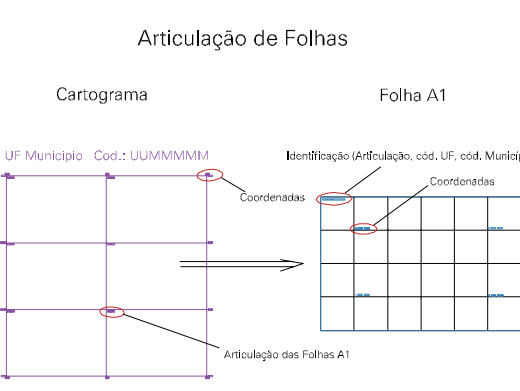

ESTADO DA PARAIBA
 Município: 25.01401
 BAÍA DA TRAIÇÃO
 Folha : 01 - 01

Arquivo: 250140100012.dgn
 Limites(km): (280.094, 9258.953) - (286.094, 9262.953)

- LEGENDA**
- LIMITES**
- Município ou Perímetro Urbano
 - Distrito
 - Subdistrito, RA, Zona ou similar
 - Bairro ou similar
 - Setor Censitário
- CODIGOS**
- 22306.06 Distrito (cod. do município + cod. do distrito)
 - 05.06 Subdistrito (cod. do distrito + cod. do subdistrito)
 - 003 Bairro (cod. do bairro no município)
 - 25 Setor (número do setor no distrito ou subdistrito)

**MAPA URBANO DIGITAL
 FOLHA A1**