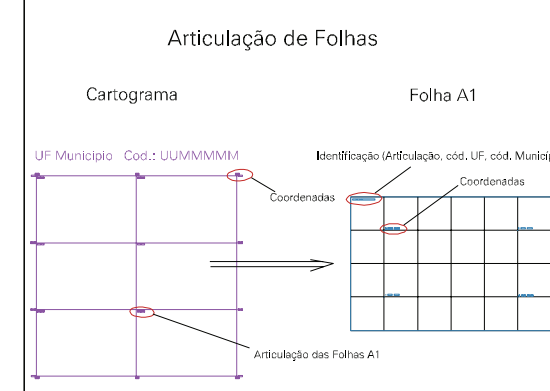

ESTADO DA PARAIBA
 Município: 25.01401
 BAÍA DA TRAIÇÃO
 Folha : 01 - 01

Arquivo: 250140100013.dgn
 Limites(km): (276.197, 9263.637) - (282.197, 9267.637)

- LEGENDA**
- LIMITES**
- Município ou Perímetro Urbano
 - Distrito
 - Subdistrito, RA, Zona ou similar
 - Bairro ou similar
 - Sector Censitário
- CODIGOS**
- 22306.06 Distrito (cod. do município + cod. do distrito)
 - 05.06 Subdistrito (cod. do distrito + cod. do subdistrito)
 - 003 Bairro (cod. do bairro no município)
 - 25 Sector (número do sector no distrito ou subdistrito)

MAPA URBANO DIGITAL
 FOLHA A1