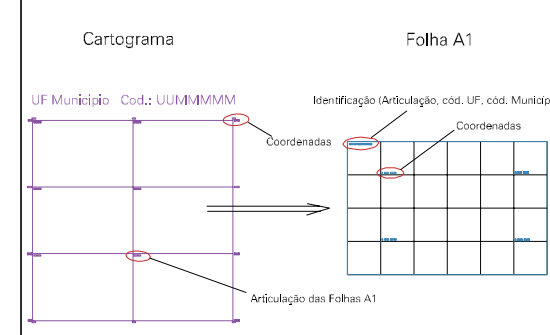

(284.1, 9262.05)

(286.1, 9262.05)

(284.1, 9261.05)

(286.1, 9261.05)

ESTADO DA PARAIBA
 Município: 25.01401
 BAÍA DA TRAIÇÃO
 Folha : 01 - 01

Arquivo: 2501401.dgn
 Limites(km): (283.6, 9260.55) - (286.6, 9262.55)

LEGENDA

- LIMITES**
- Município ou Perímetro Urbano
 - Distrito
 - Subdistrito, RA, Zona ou similar
 - Bairro ou similar
 - Setor Censitário
- CODIGOS**
- Distrito (cod. do município + cod. do distrito)
 - Subdistrito (cod. do distrito + cod. do subdistrito)
 - Bairro (cod. do bairro no município)
 - 25 Setor (número do setor no distrito ou subdistrito)

Articulação de Folhas

**MAPA URBANO DIGITAL
 FOLHA A1**