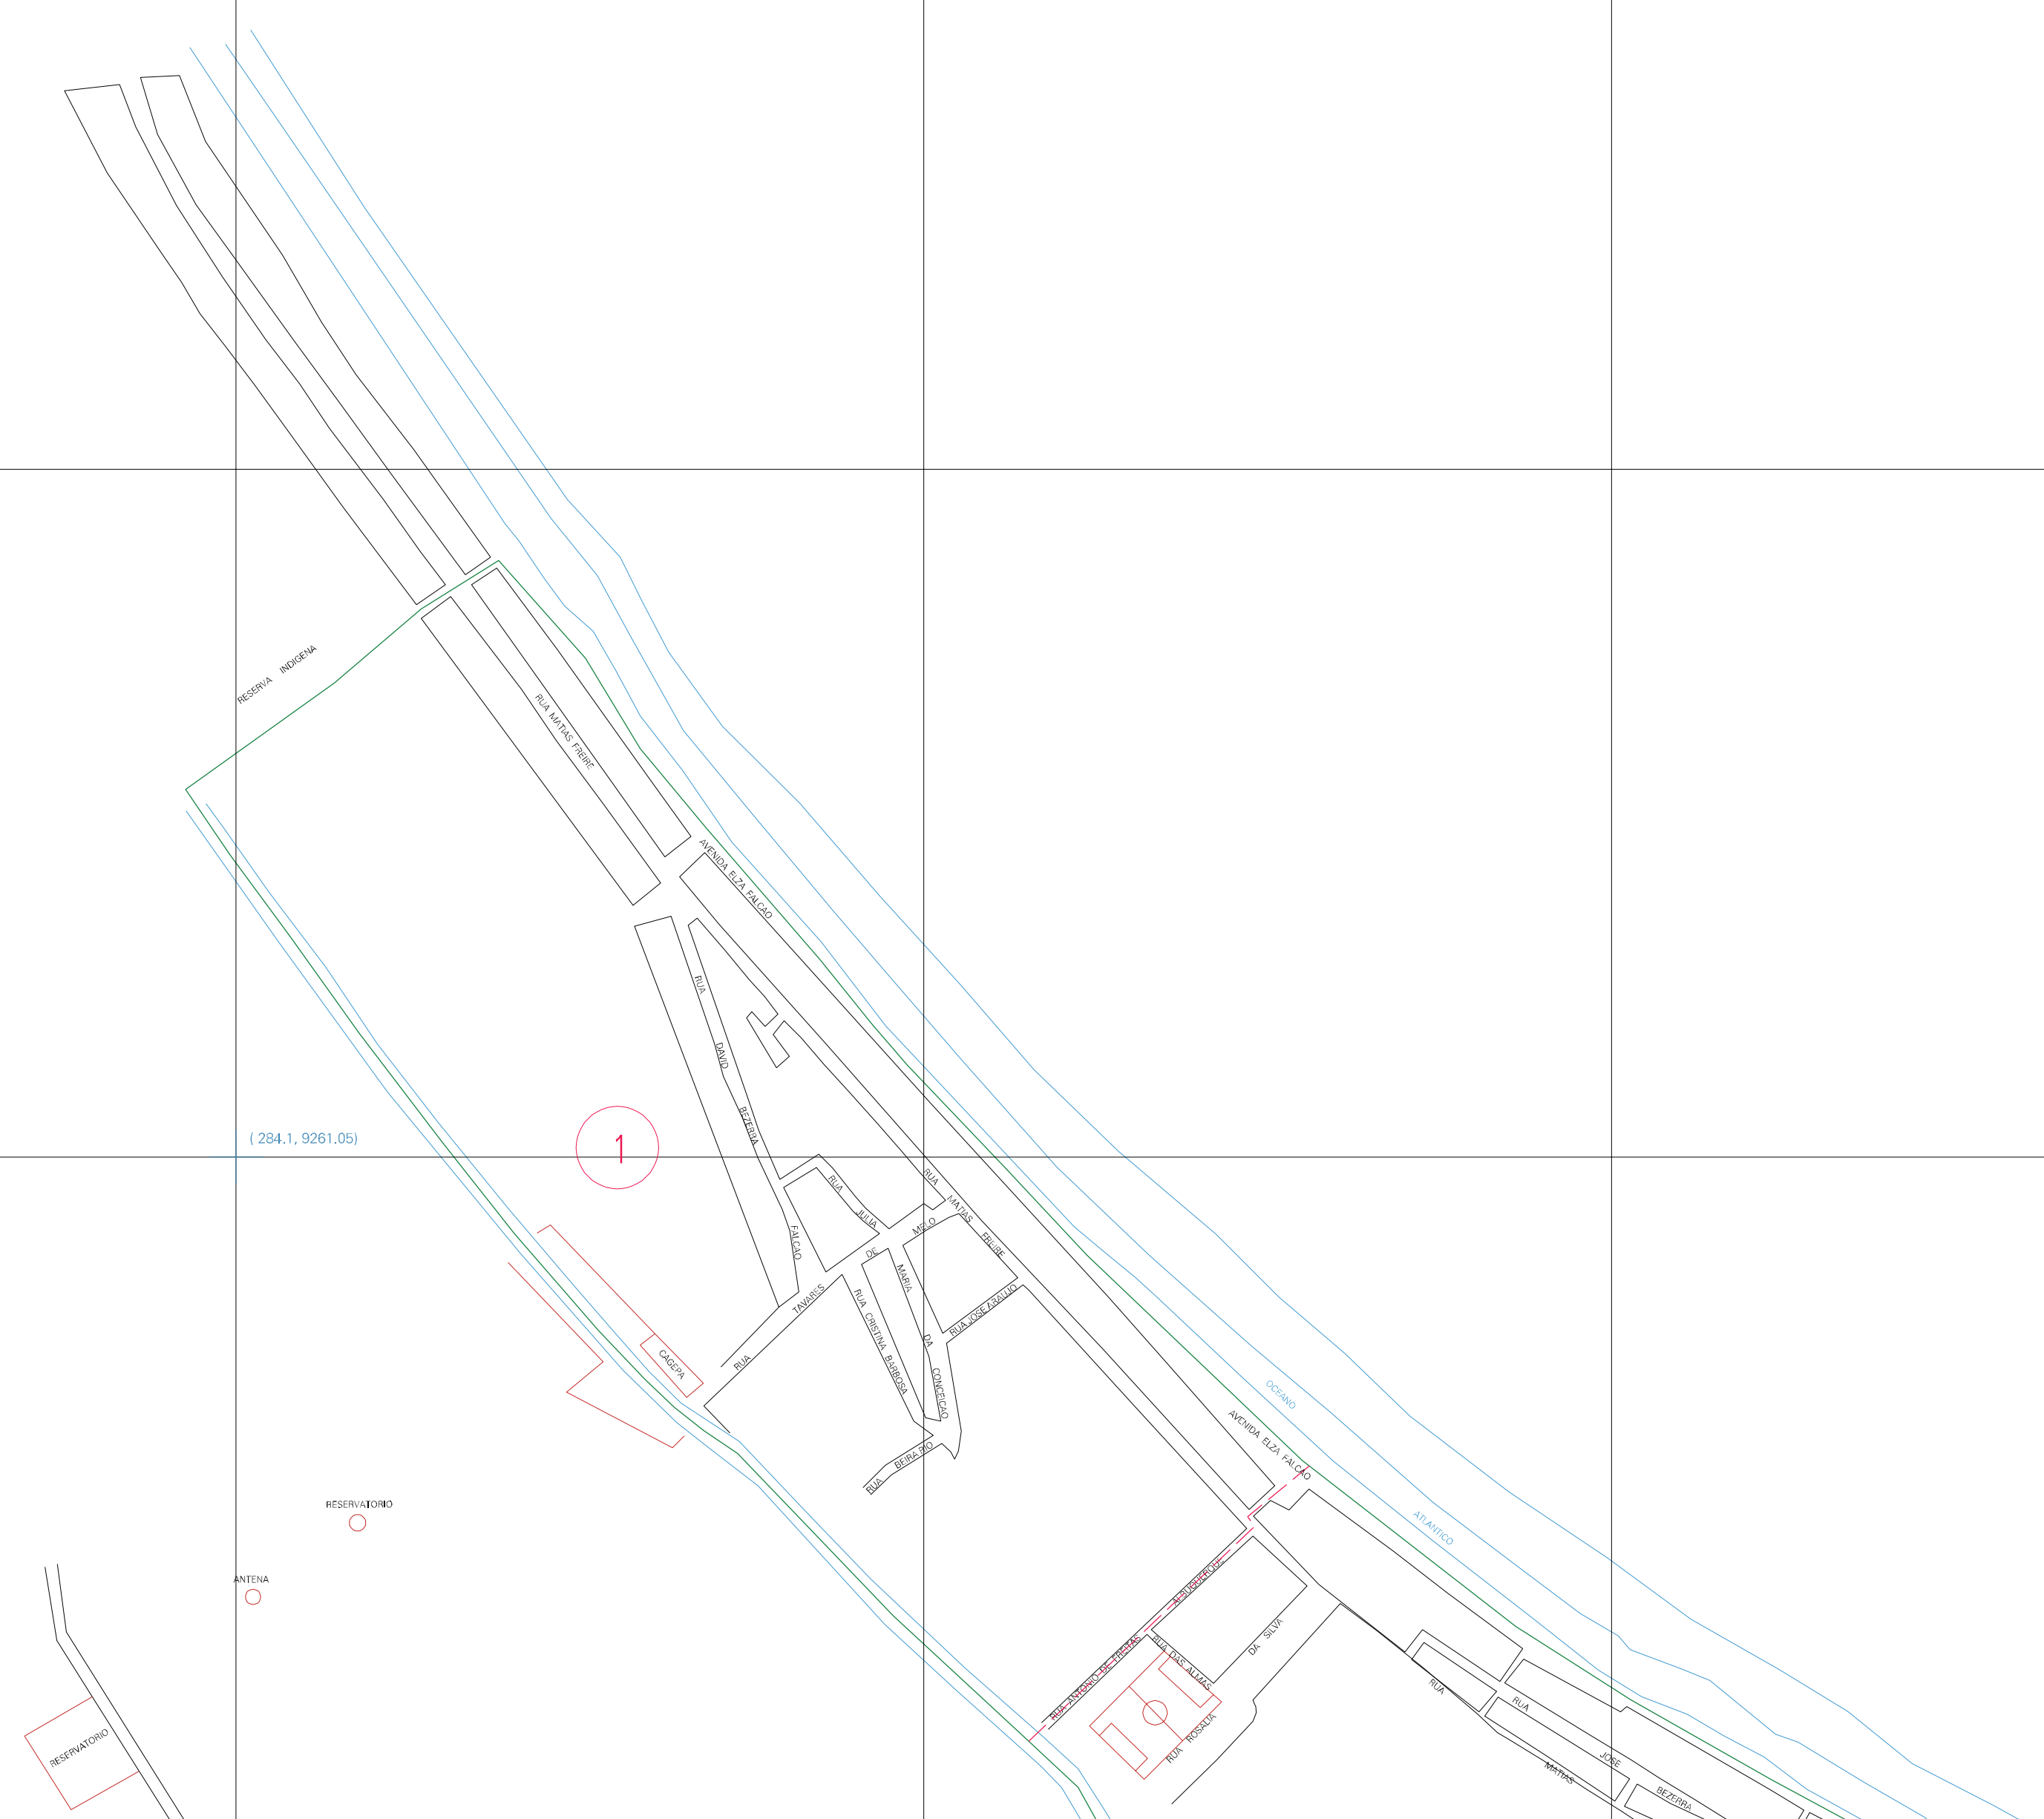

(284.1, 9262.05)

(286.1, 9262.05)

(284.1, 9261.05)

(286.1, 9261.05)

ESTADO DA PARAIBA
 Município: 25.01401
 BAÍA DA TRAIÇÃO
 Folha : 01 - 01

Arquivo: 2501401.dgn
 Limites(km): (283.6, 9260.55) - (286.6, 9262.55)

LEGENDA

- LIMITES**
- Município ou Perímetro Urbano
 - Distrito
 - Subdistrito, RA, Zona ou similar
 - Bairro ou similar
 - Setor Censitário
- CODIGOS**
- Distrito (cod. do município + cod. do distrito)
 - Subdistrito (cod. do distrito + cod. do subdistrito)
 - Bairro (cod. do bairro no município)
 - 25 Setor (número do setor no distrito ou subdistrito)

Articulação de Folhas

**MAPA URBANO DIGITAL
 FOLHA A1**