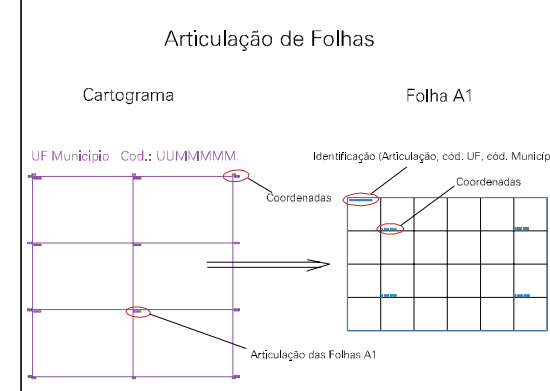

( 284.1, 9260.05)

( 286.1, 9260.05)

( 284.1, 9259.05)

( 286.1, 9259.05)

ESTADO DA PARAIBA  
 Município: 25.01401  
 BAÍA DA TRAIÇÃO  
 Folha : 02 - 01

Arquivo: 2501401.dgn  
 Limites(km): ( 283.6, 9258.55) - ( 286.6, 9260.55)

- LEGENDA**
- LIMITES**
- Município ou Perímetro Urbano
  - Distrito
  - Subdistrito, RA, Zona ou similar
  - Bairro ou similar
  - Setor Censitário
- CODIGOS**
- 22306.05 Distrito (cod. do município + cod. do distrito)
  - 05.06 Subdistrito (cod. do distrito + cod. do subdistrito)
  - 003 Bairro (cod. do bairro no município)
  - 25 Setor (número do setor no distrito ou subdistrito)