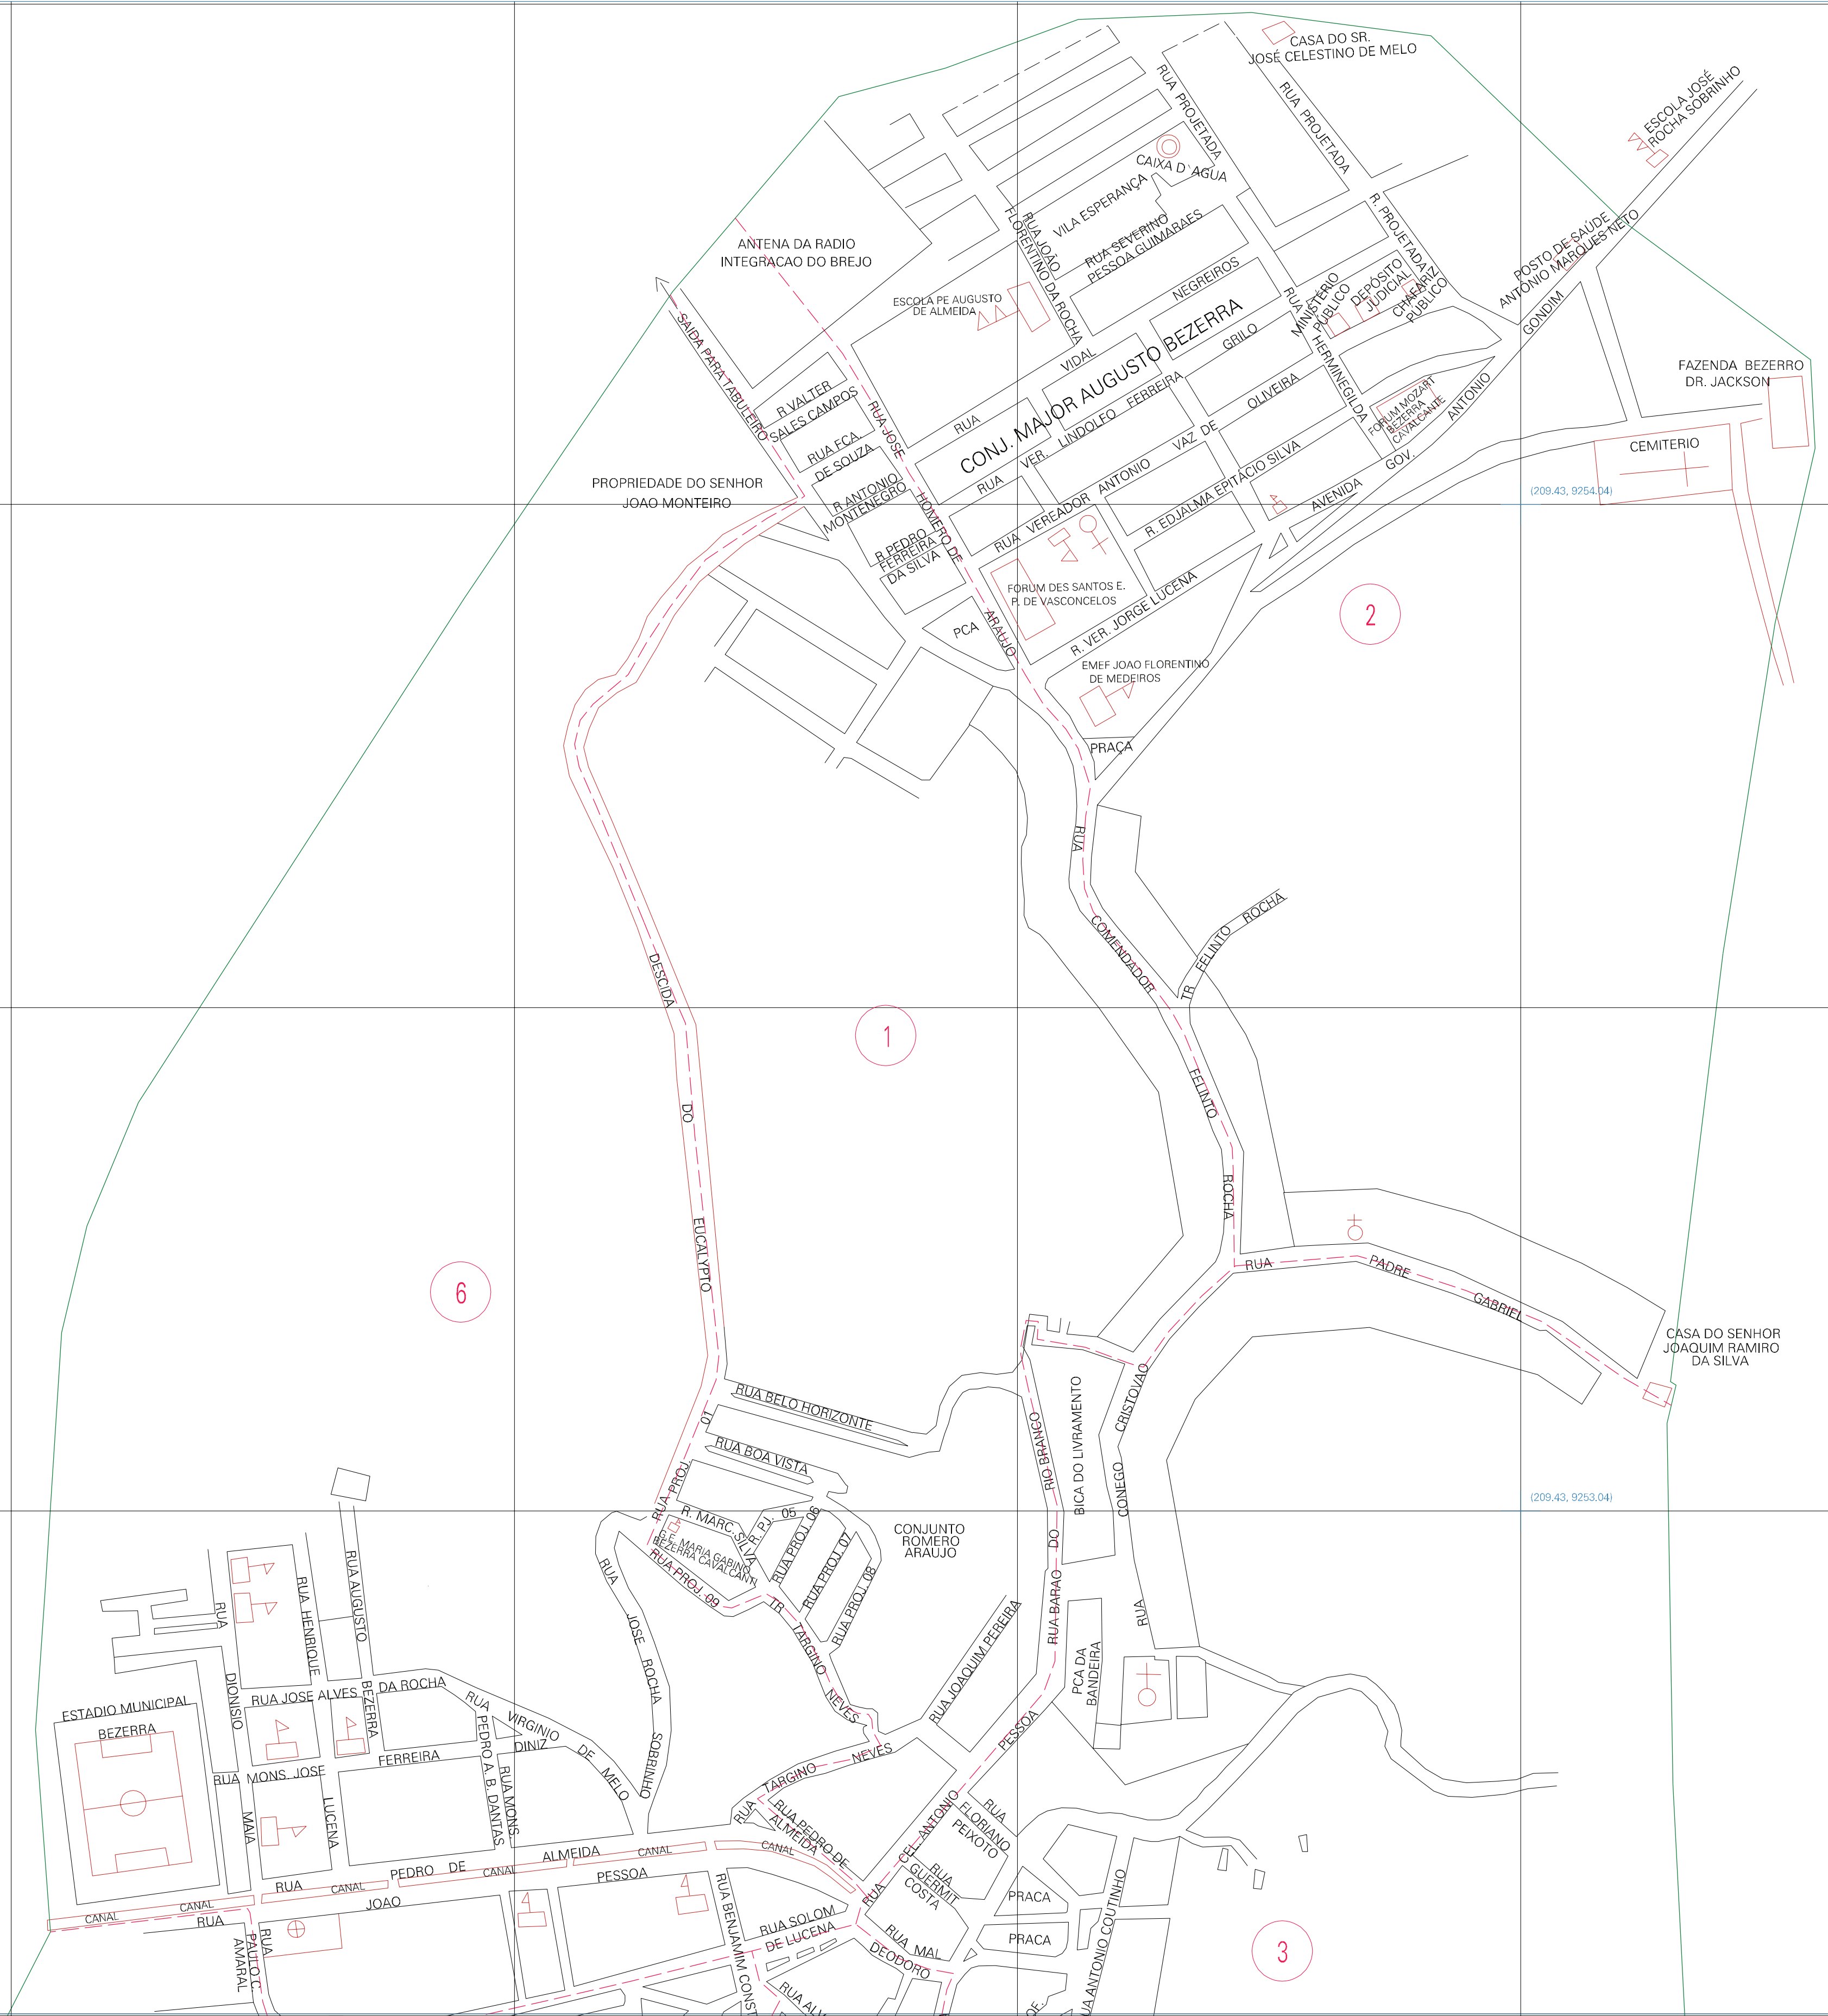

(207.43, 9254.04)

(207.43, 9253.04)

ESTADO DA PARAIBA
 Município: 25.01500
 BANANEIRAS
 Folha : 01 - 01

Arquivo: 2501500.dgn
 Limites(km): (206.93, 9252.54) - (209.93, 9254.54)

- LEGENDA**
- LIMITES**
- Município ou Perímetro Urbano
 - Distrito
 - Subdistrito, FA, Zona ou similar
 - Bairro ou similar
 - Sector Censitário
- CODIGOS**
- 22306.05 Distrito (cod. do município + cod. do distrito)
 - 05.06 Subdistrito (cod. do distrito + cod. do subdistrito)
 - 003 Bairro (cod. do bairro no município)
 - 25 Sector (número do sector no distrito ou subdistrito)

MAPA URBANO DIGITAL
FOLHA A1