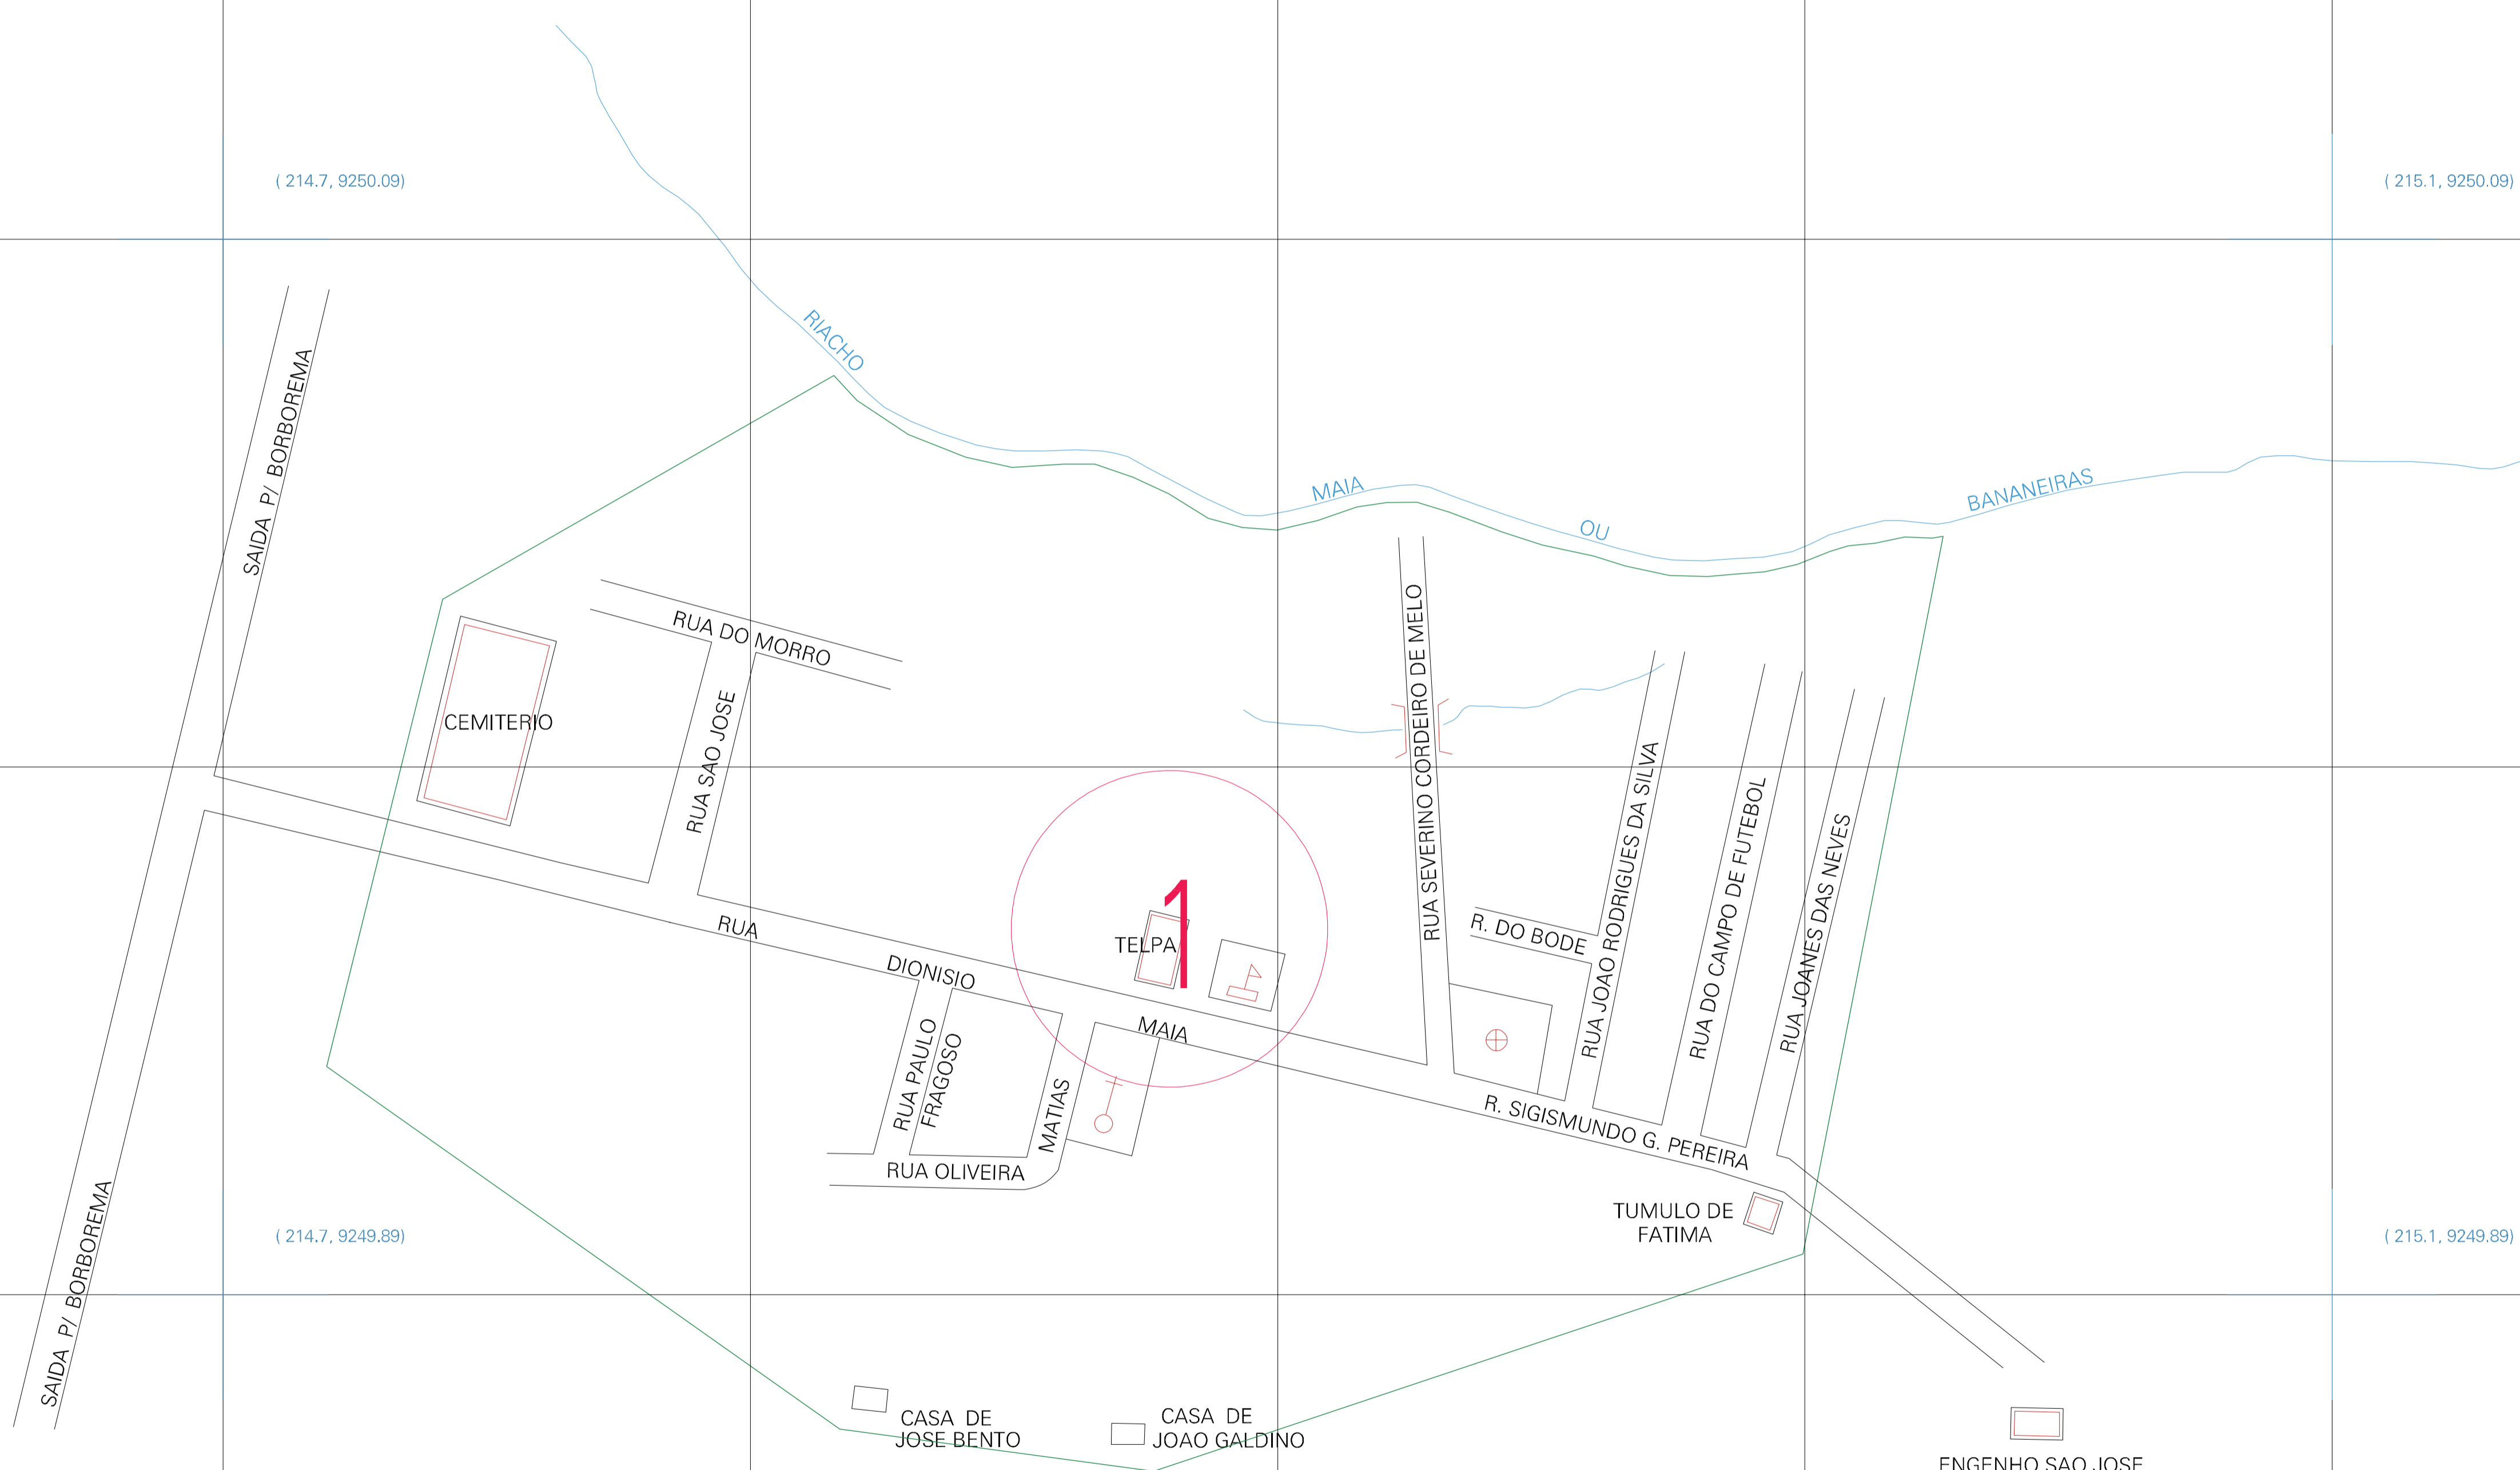

(214.7, 9250.09)

(215.1, 9250.09)

(214.7, 9249.89)

(215.1, 9249.89)

ESTADO DA PARAIBA
 Município: 25.01500
 BANANEIRAS
 Folha : 01 - 01

Arquivo: 250150010.dgn
 Limites(km): (214.6, 9249.79) - (215.2, 9250.19)

LEGENDA

LIMITES

- Município ou Perímetro Urbano
- Distrito
- Subdistrito, RA, Zona ou similar
- Bairro ou similar
- Setor Censitário

CODIGOS

- 22306.05 Distrito (cod. do município + cod. do distrito)
- 05.06 Subdistrito (cod. do distrito + cod. do subdistrito)
- 003 Bairro (cod. do bairro no município)
- 25 Setor (número do setor no distrito ou subdistrito)