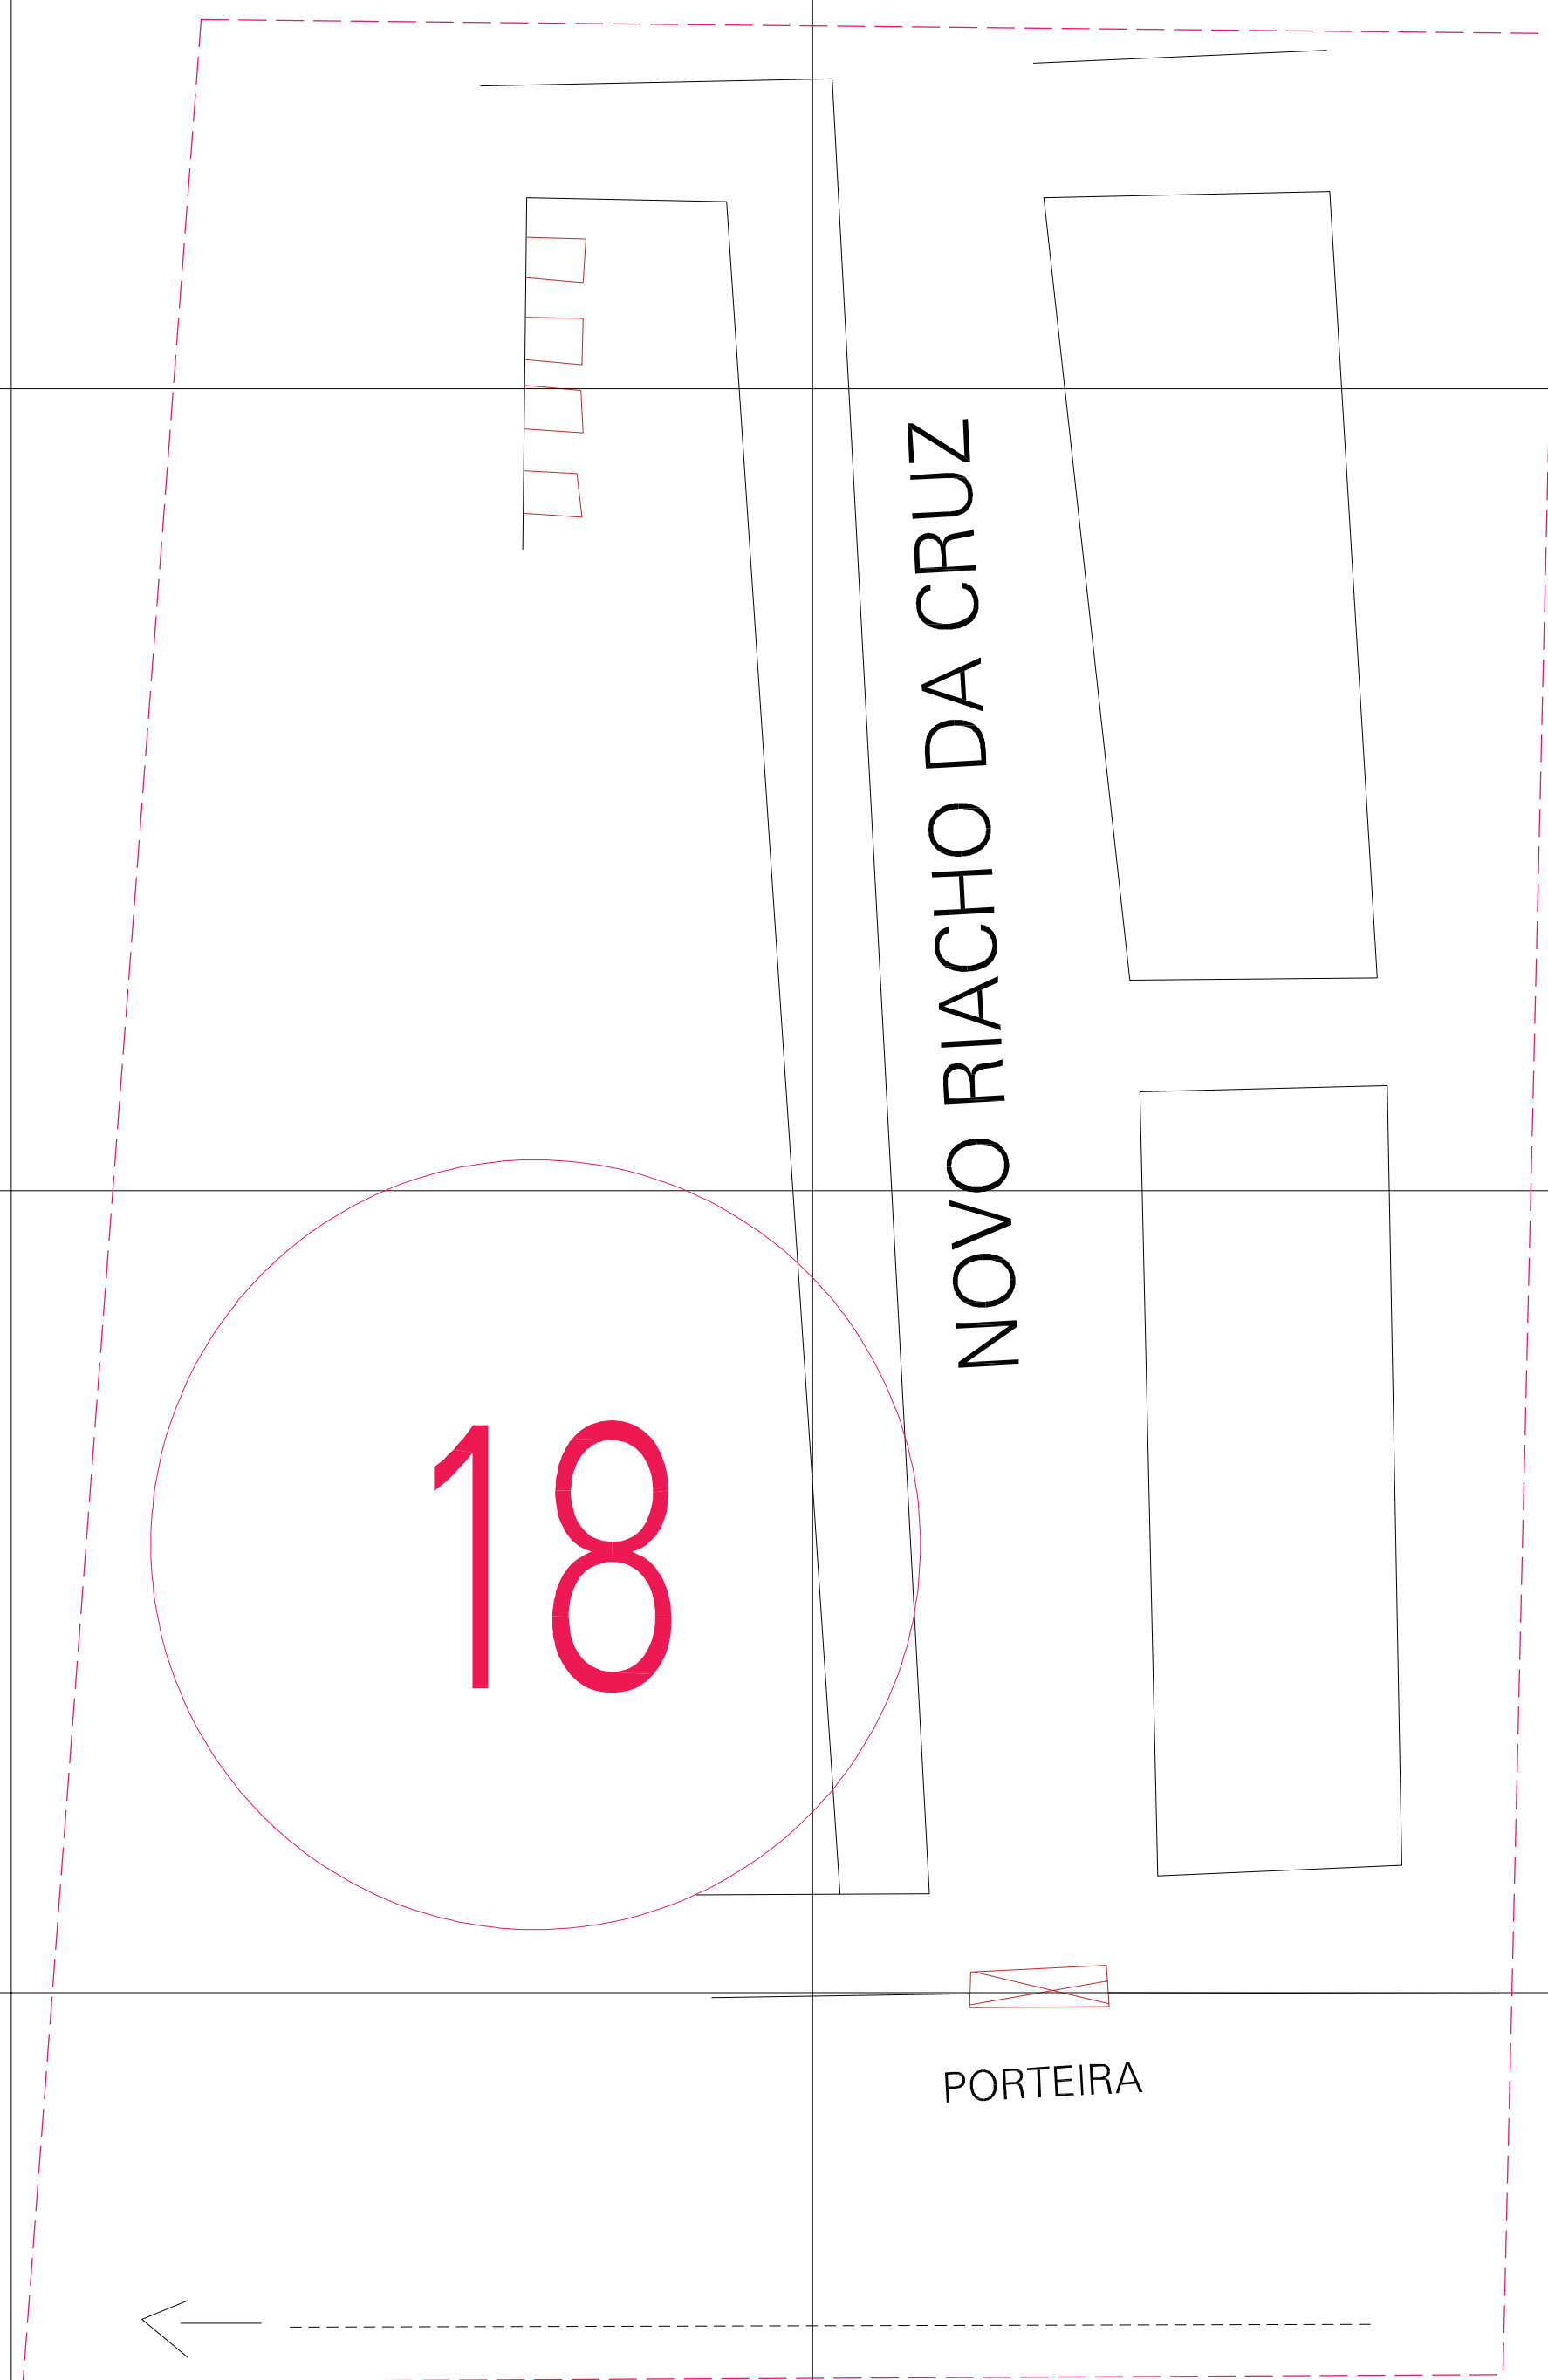

(01, 01) - 250160905000018

(830.956, 9254.108)

(831.206, 9254.108)

(830.956, 9253.983)

(831.206, 9253.983)

ESTADO DA PARAIBA
Município: 25.01609
BARRA DE SANTA ROSA

Folha : 01 - 01

Arquivo: 250160900004.dgn
Limites(km): (830,883, 9253,92) - (831,268, 9254,17)

LEGENDA

- LIMITES
- Município ou Perímetro Urbano
 - Distrito
 - Subdistrito, RA, Zona ou similar
 - Bairro ou similar
 - Sector Censitário
- CODIGOS
- 22306.05 Distrito (cod. do município + cod. do distrito)
 - 05.06 Subdistrito (cod. do distrito + cod. do subdistrito)
 - 003 Bairro (cod. do bairro no município)
 - 25 Sector (número do sector no distrito ou subdistrito)

Articulação de Folhas

MAPA URBANO DIGITAL
FOLHA A1

CENSO AGROPECUARIO 2006
CONTAGEM DA POPULAÇÃO 2007

Data de Impressão: 15.10.07