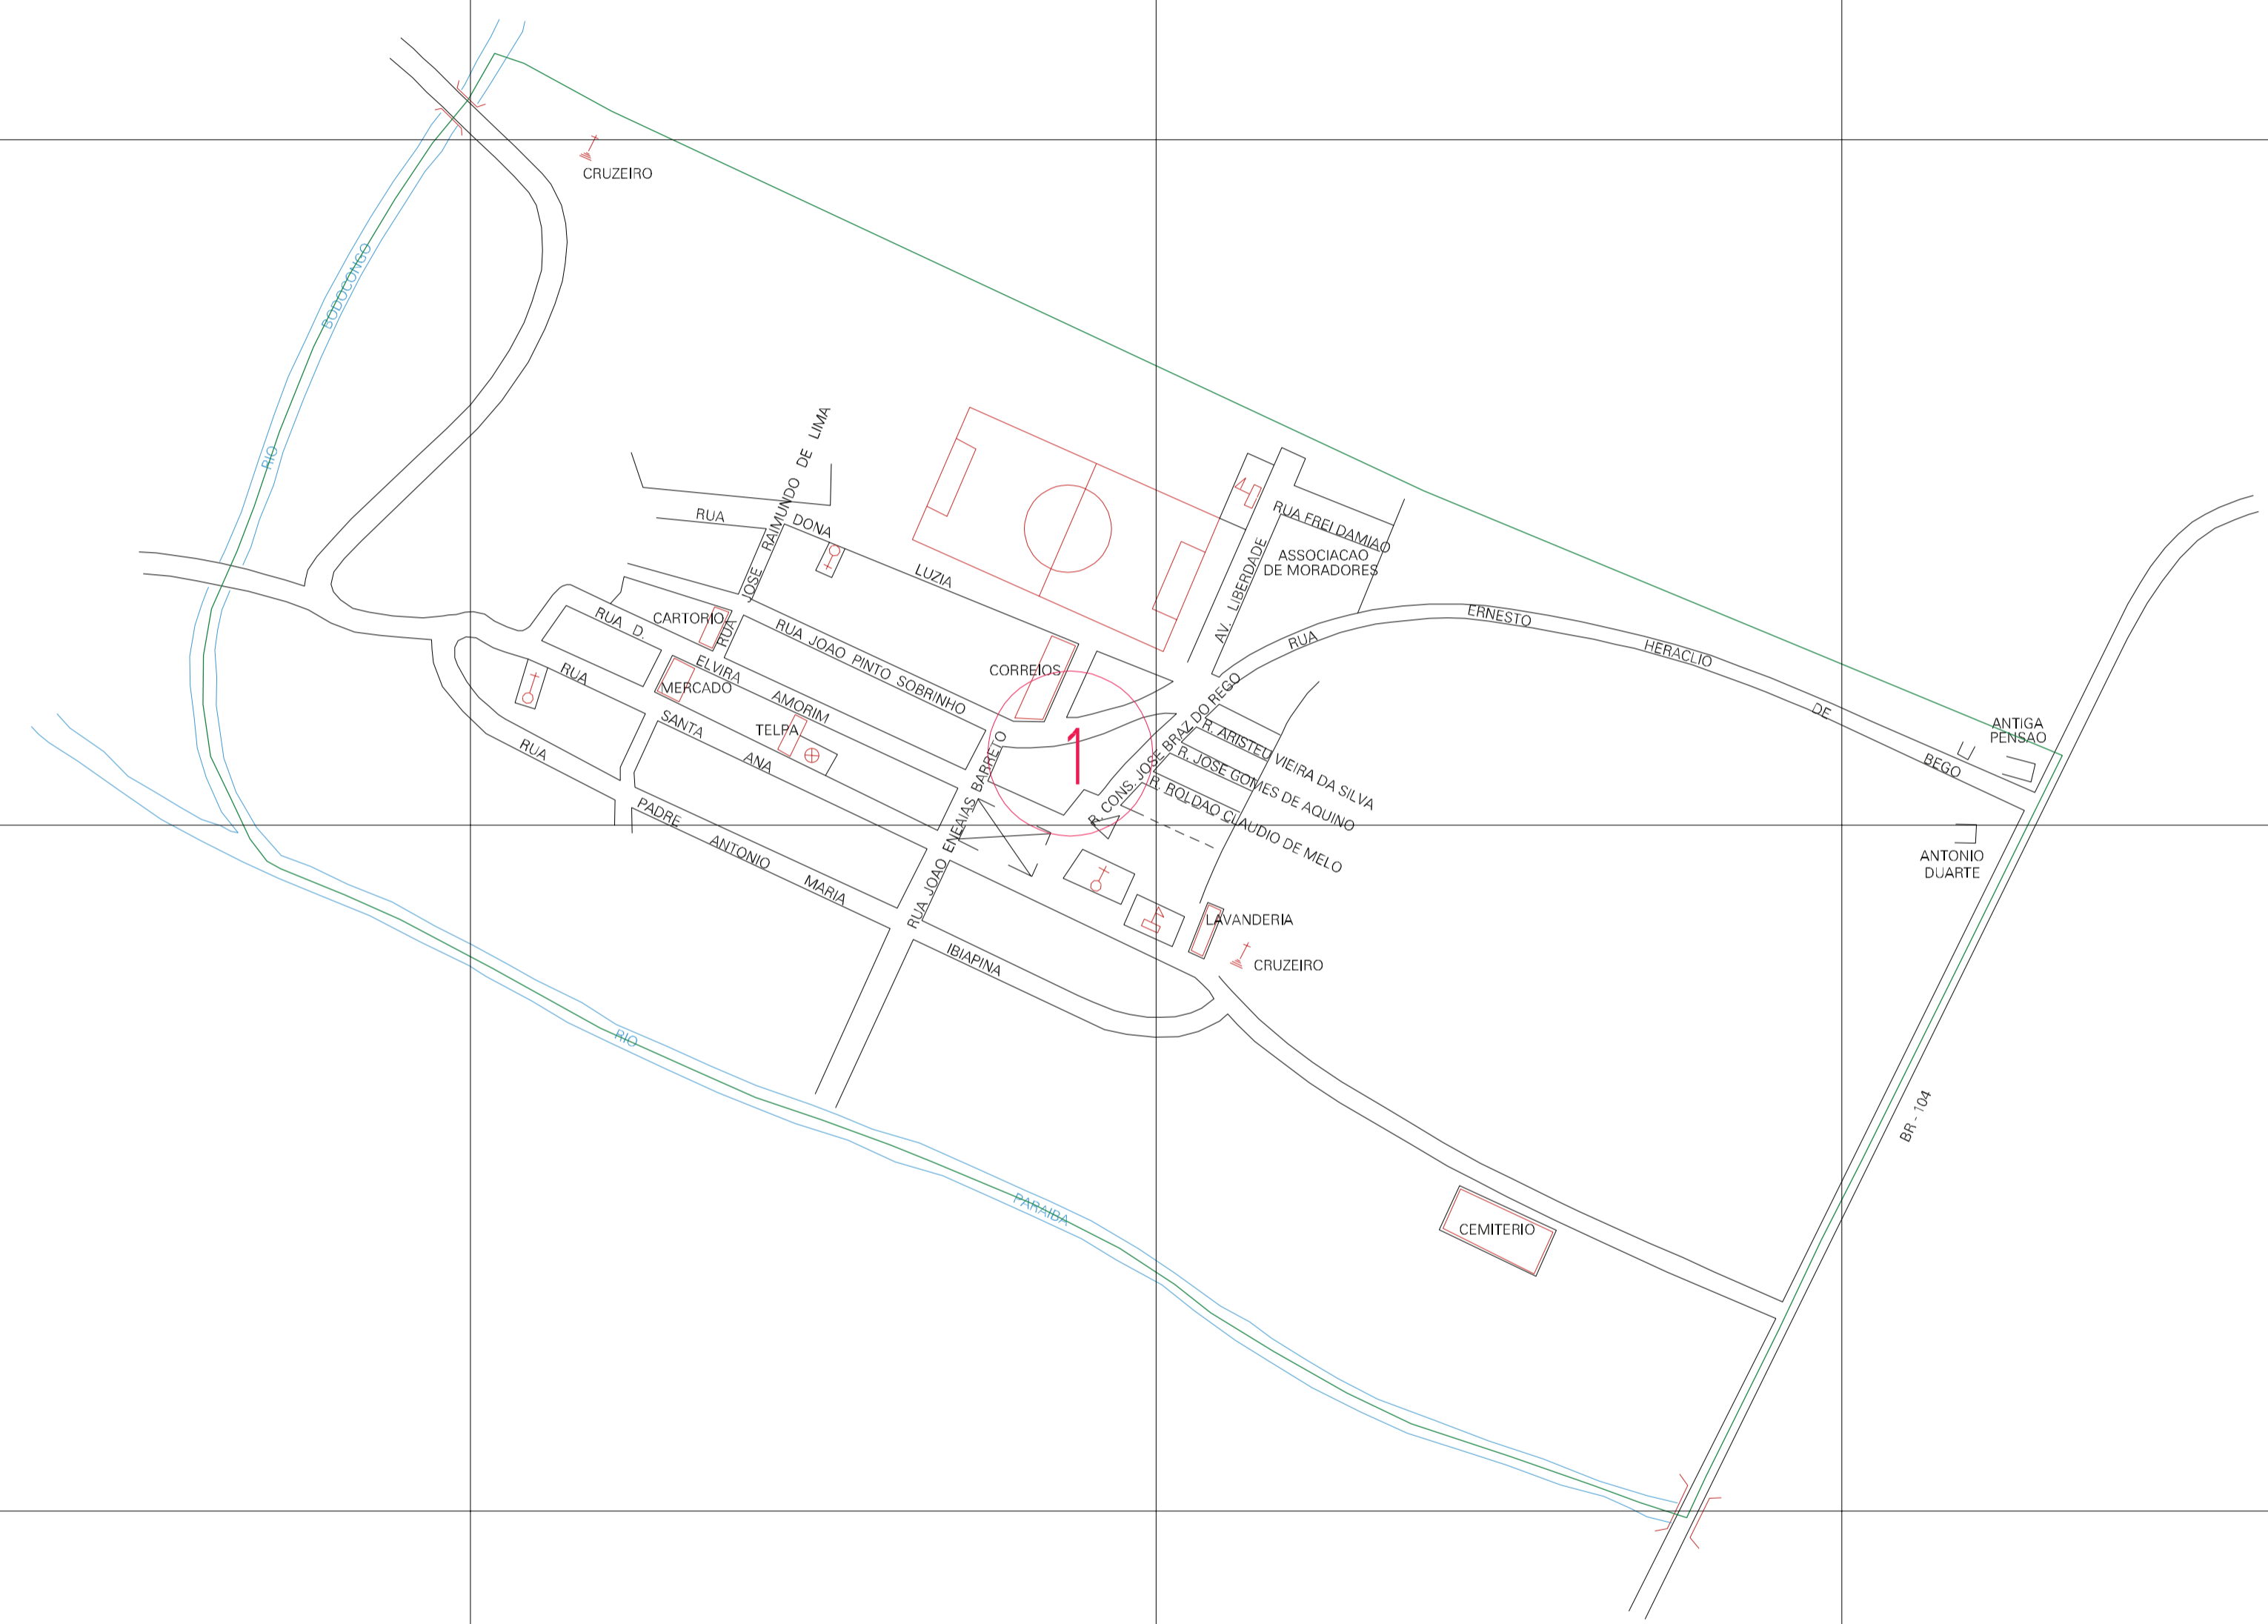

(168,38, 9167,25)

(169,38, 9167,25)

(168,38, 9166,75)

(169,38, 9166,75)

ESTADO DA PARAIBA  
 Município: 25.01575  
 BARRA DE SANTANA  
 Folha : 01 - 01

Arquivo: 2501575.dgn  
 Limites(km): (168.13, 9166.5) - (169.63, 9167.5)

- LEGENDA**
- LIMITES**
- Município ou Perimetro Urbano
  - Distrito
  - Subdistrito, RA, Zona ou similar
  - Bairro ou similar
  - Sector Censitário
- CODIGOS**
- 22306.05 Distrito (cod. do município + cod. do distrito)
  - 05.06 Subdistrito (cod. do distrito + cod. do subdistrito)
  - 003 Bairro (cod. do bairro no município)
  - 25 Sector (número do setor no distrito ou subdistrito)

**MAPA URBANO DIGITAL**  
**FOLHA A1**