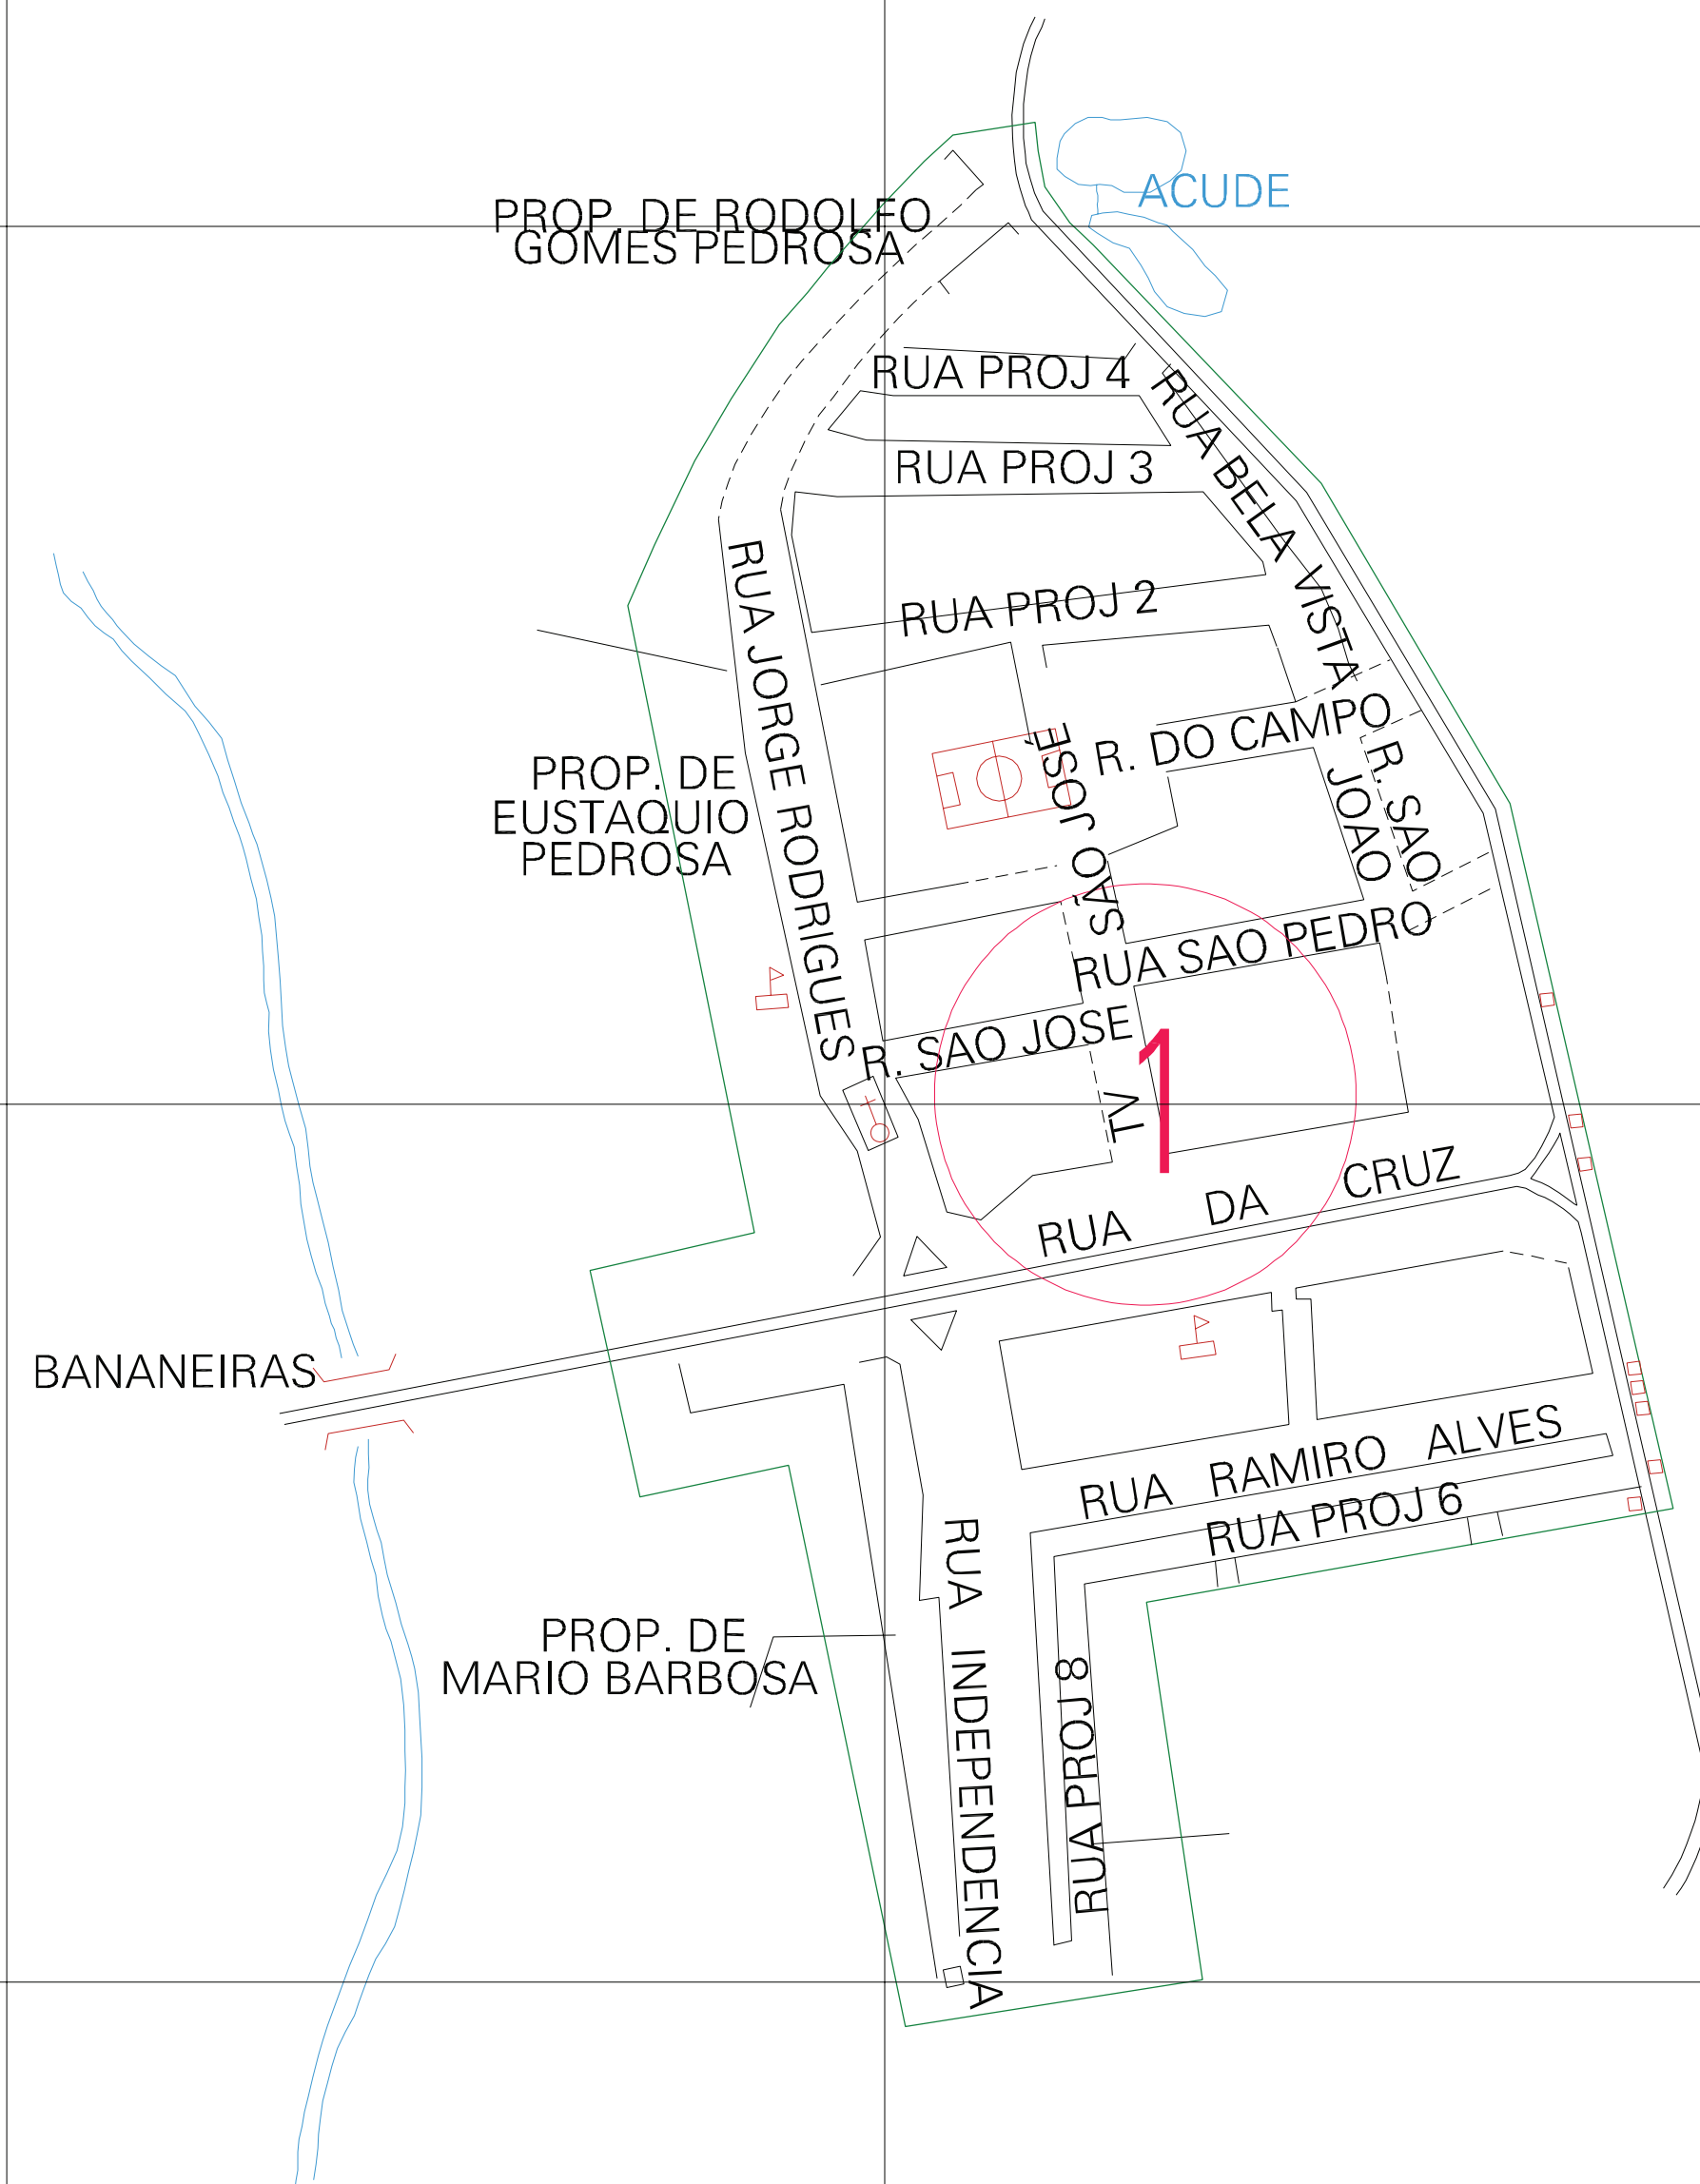

(219.003, 9256.733)

(219.503, 9256.733)

(219.003, 9256.483)

(219.503, 9256.483)

ESTADO DA PARAIBA

Município: 25.01906

BELEM

Folha : 01 - 01

Arquivo: 250190610.dgn

LEGENDA

1. LIMITES
2. Município ou Perímetro Urbano
   - Distrito
   - Subdistrito, RA, Zona ou similar
   - Bairro ou similar
   - Setor Censitário

CODIGOS

- 22306.05 Distrito (cod. do município + cod. do distrito)
- 05.05 Subdistrito (cod. do distrito + cod. do subdistrito)
- 003 Bairro (cod. do bairro no município)
- 25 Setor (número do setor no distrito ou subdistrito)

Articulação de Folhas

MAPA URBANO DIGITAL

FOLHA A1

CENSO AGROPECUARIO 2006

CONTAGEM DA POPULAÇÃO 2007

Data de Impressão: 15.10.07