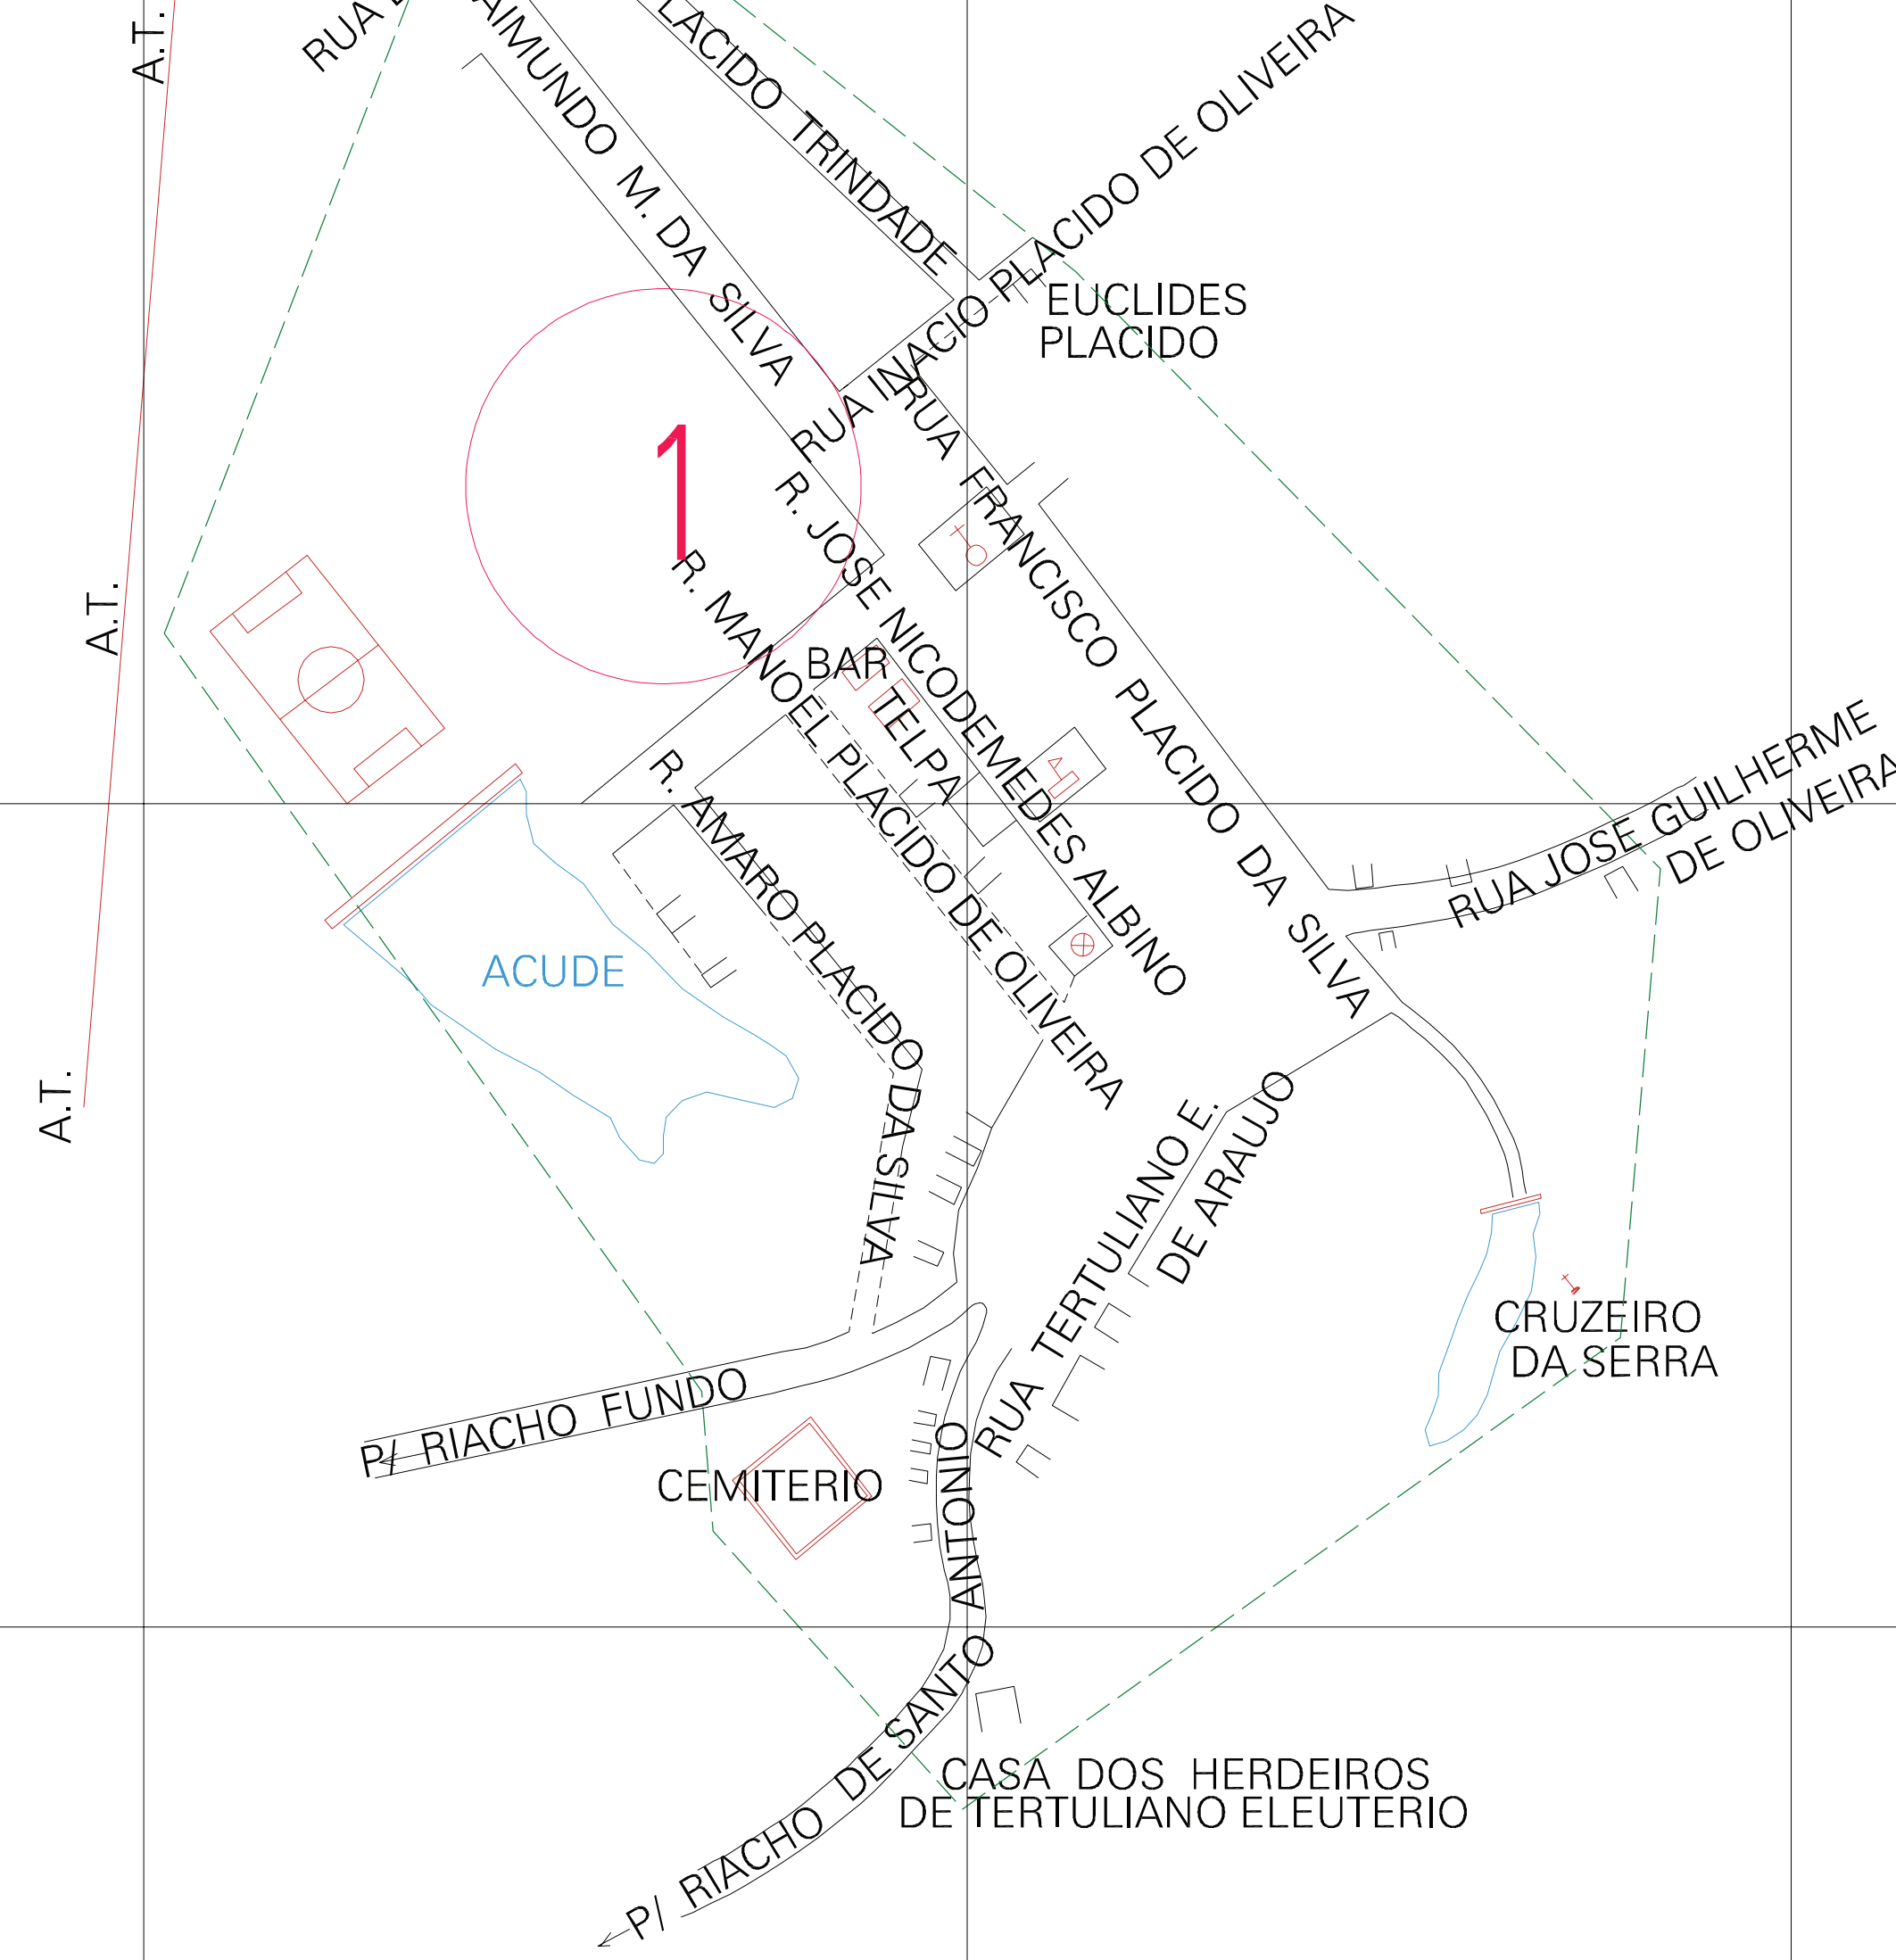

(811.825, 9160.679)

(812.325, 9160.679)

(811.825, 9160.429)

(812.325, 9160.429)

ESTADO DA PARAIBA
 Município: 25.02508
 BOQUEIRÃO
 Folha : 01 - 01

Arquivo: 250250830.dgn
 Limites(km): (811,7, 9160,304) - (812,4, 9160,804)

LEGENDA

- LIMITES**
- Município ou Perímetro Urbano
 - Distrito
 - Subdistrito, RA, Zona ou similar
 - Bairro ou similar
 - Sector Censitário
- CODIGOS**
- 22306.05 Distrito (cod. do município + cod. do distrito)
 - 05.06 Subdistrito (cod. do distrito + cod. do subdistrito)
 - 003 Bairro (cod. do bairro no município)
 - 25 Sector (número do sector no distrito ou subdistrito)

MAPA URBANO DIGITAL
 FOLHA A1