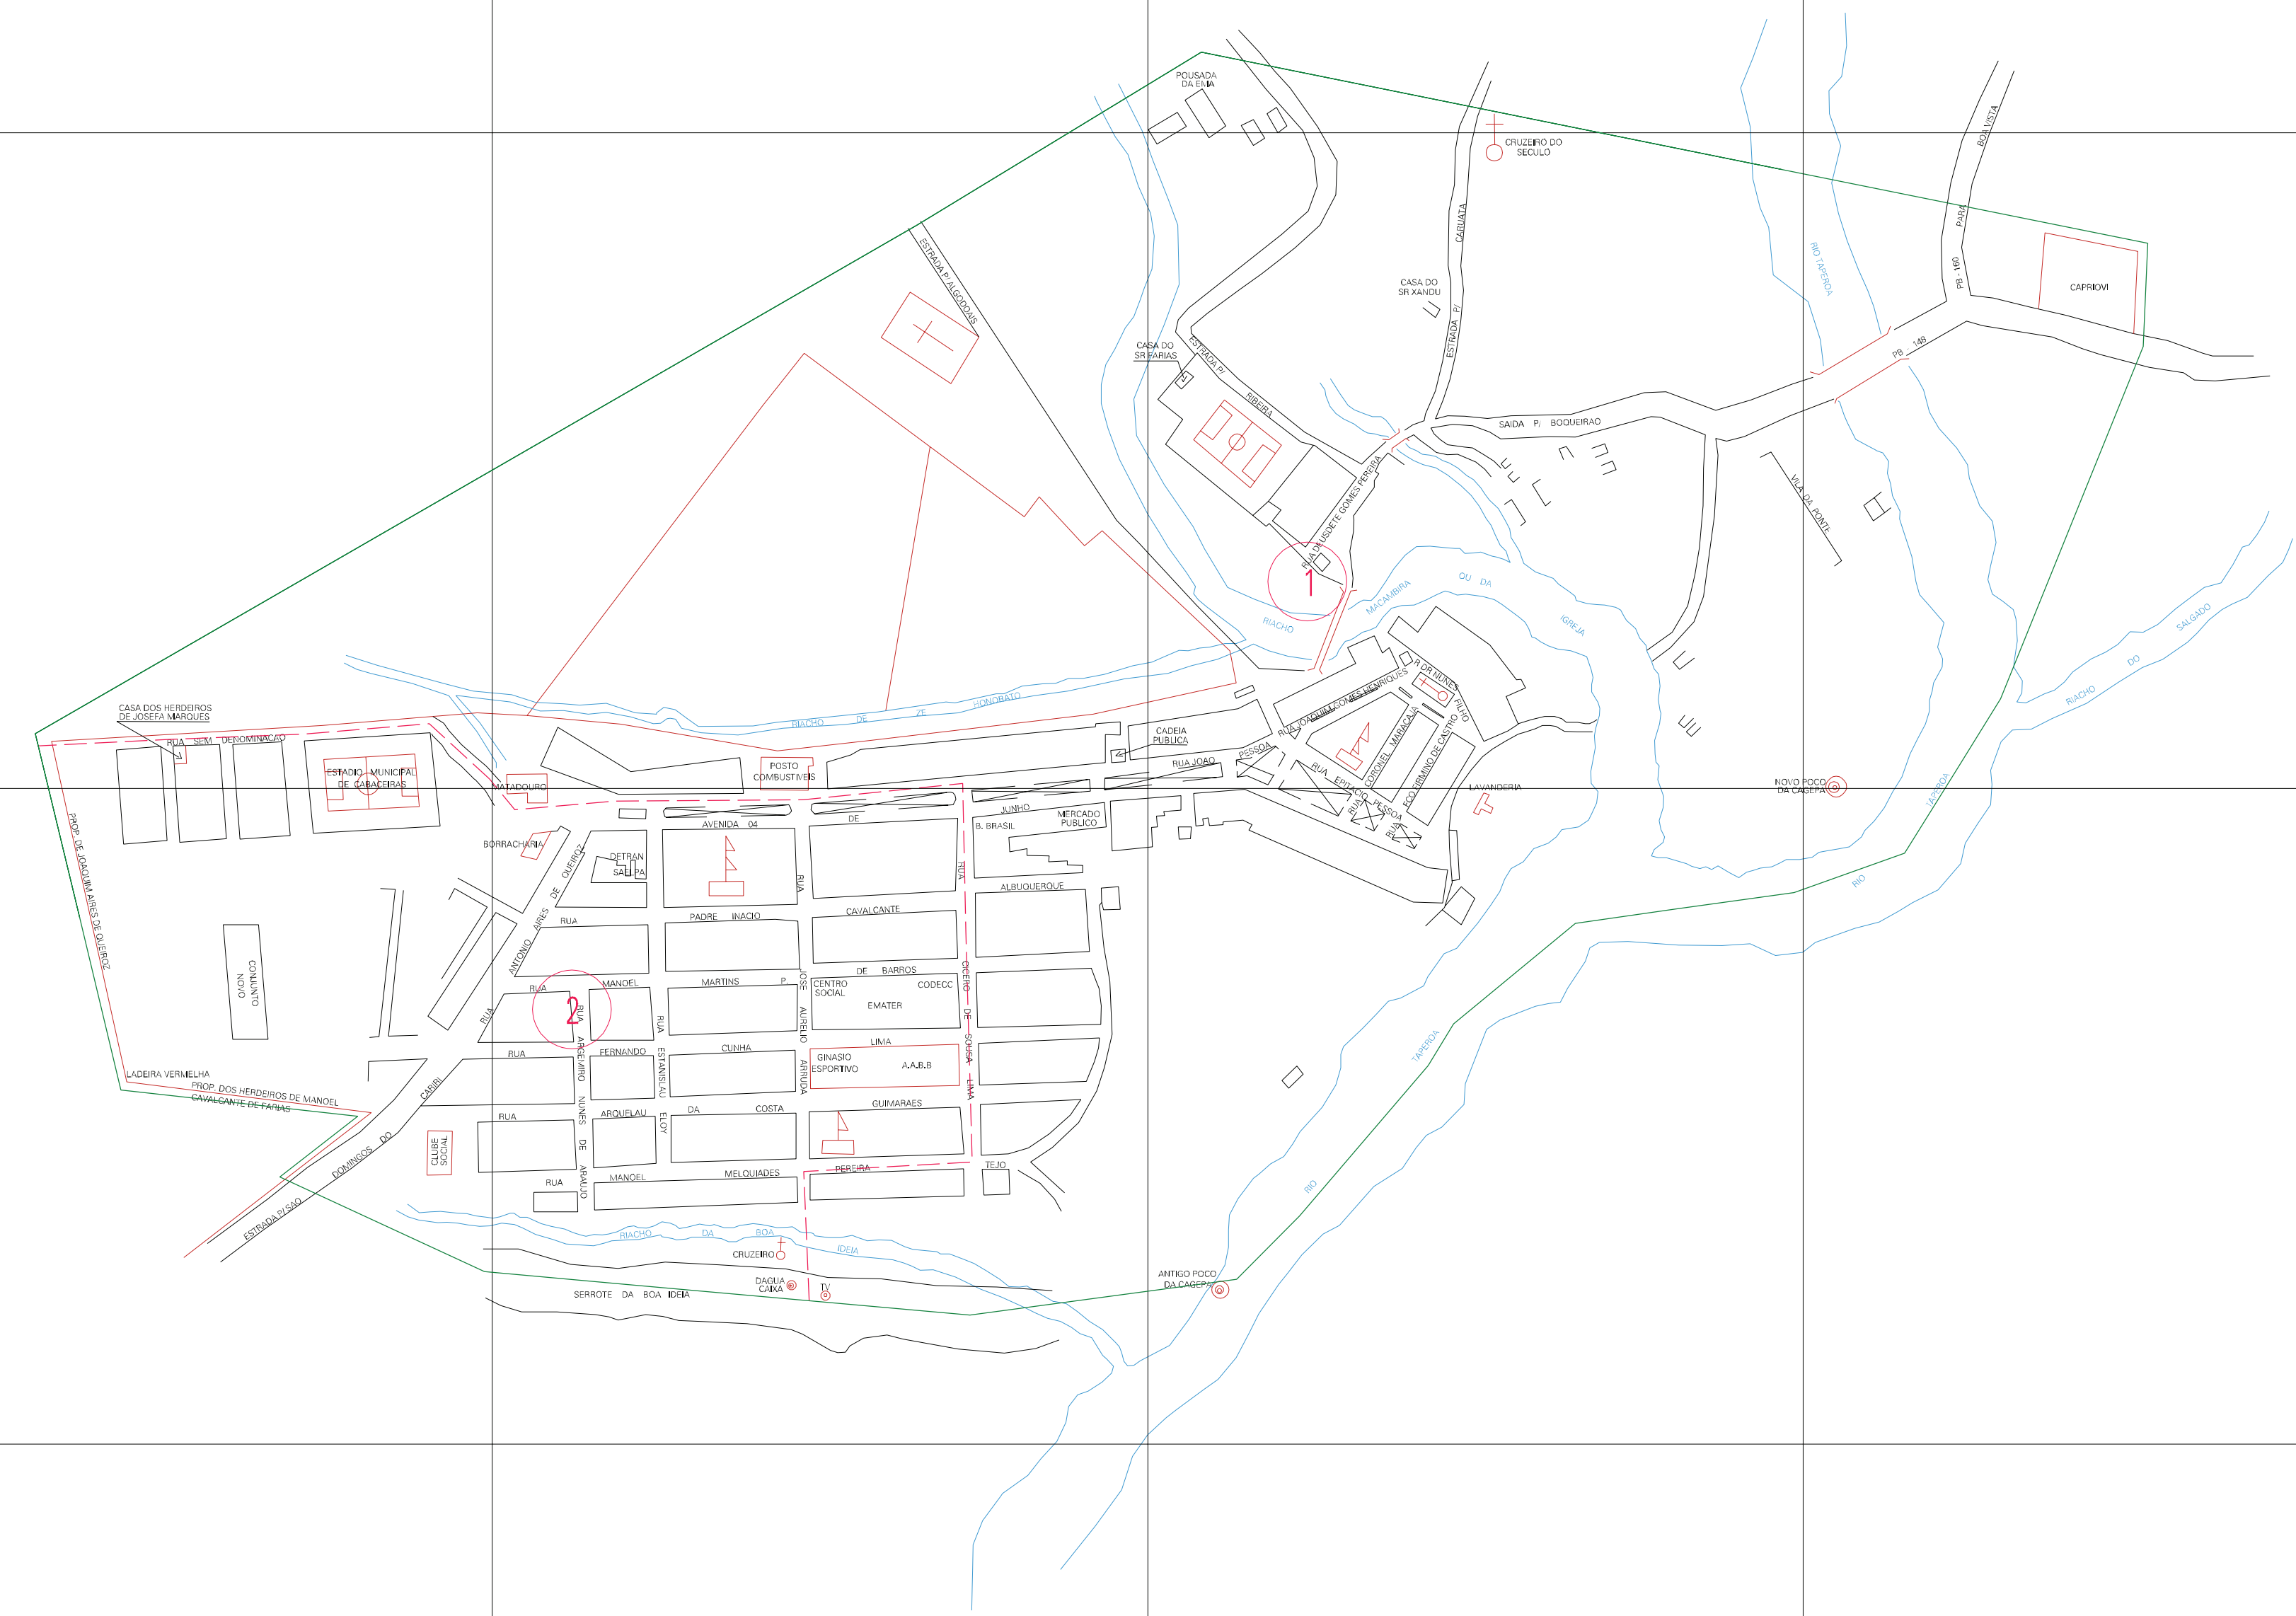

(798.51, 9171.88)

(800.51, 9171.88)

(798.51, 9170.88)

(800.51, 9170.88)

ESTADO DA PARAIBA  
 Município: 25.03100  
 CABACEIRAS  
 Folha : 01 - 01

Arquivo: 2503100.dgn  
 Limites(km): (798.01, 9170.38) - (801.01, 9172.38)

- LEGENDA**
- LIMITES**
- Município ou Perímetro Urbano
  - Distrito
  - Subdistrito, FA, Zona ou similar
  - Bairro ou similar
  - Sector Censitário
- CODIGOS**
- 22306.05 Distrito (cod. do município + cod. do distrito)
  - 05.08 Subdistrito (cod. do distrito + cod. do subdistrito)
  - 003 Bairro (cod. do bairro no município)
  - 25 Sector (número do setor no distrito ou subdistrito)

MAPA URBANO DIGITAL  
 FOLHA A1